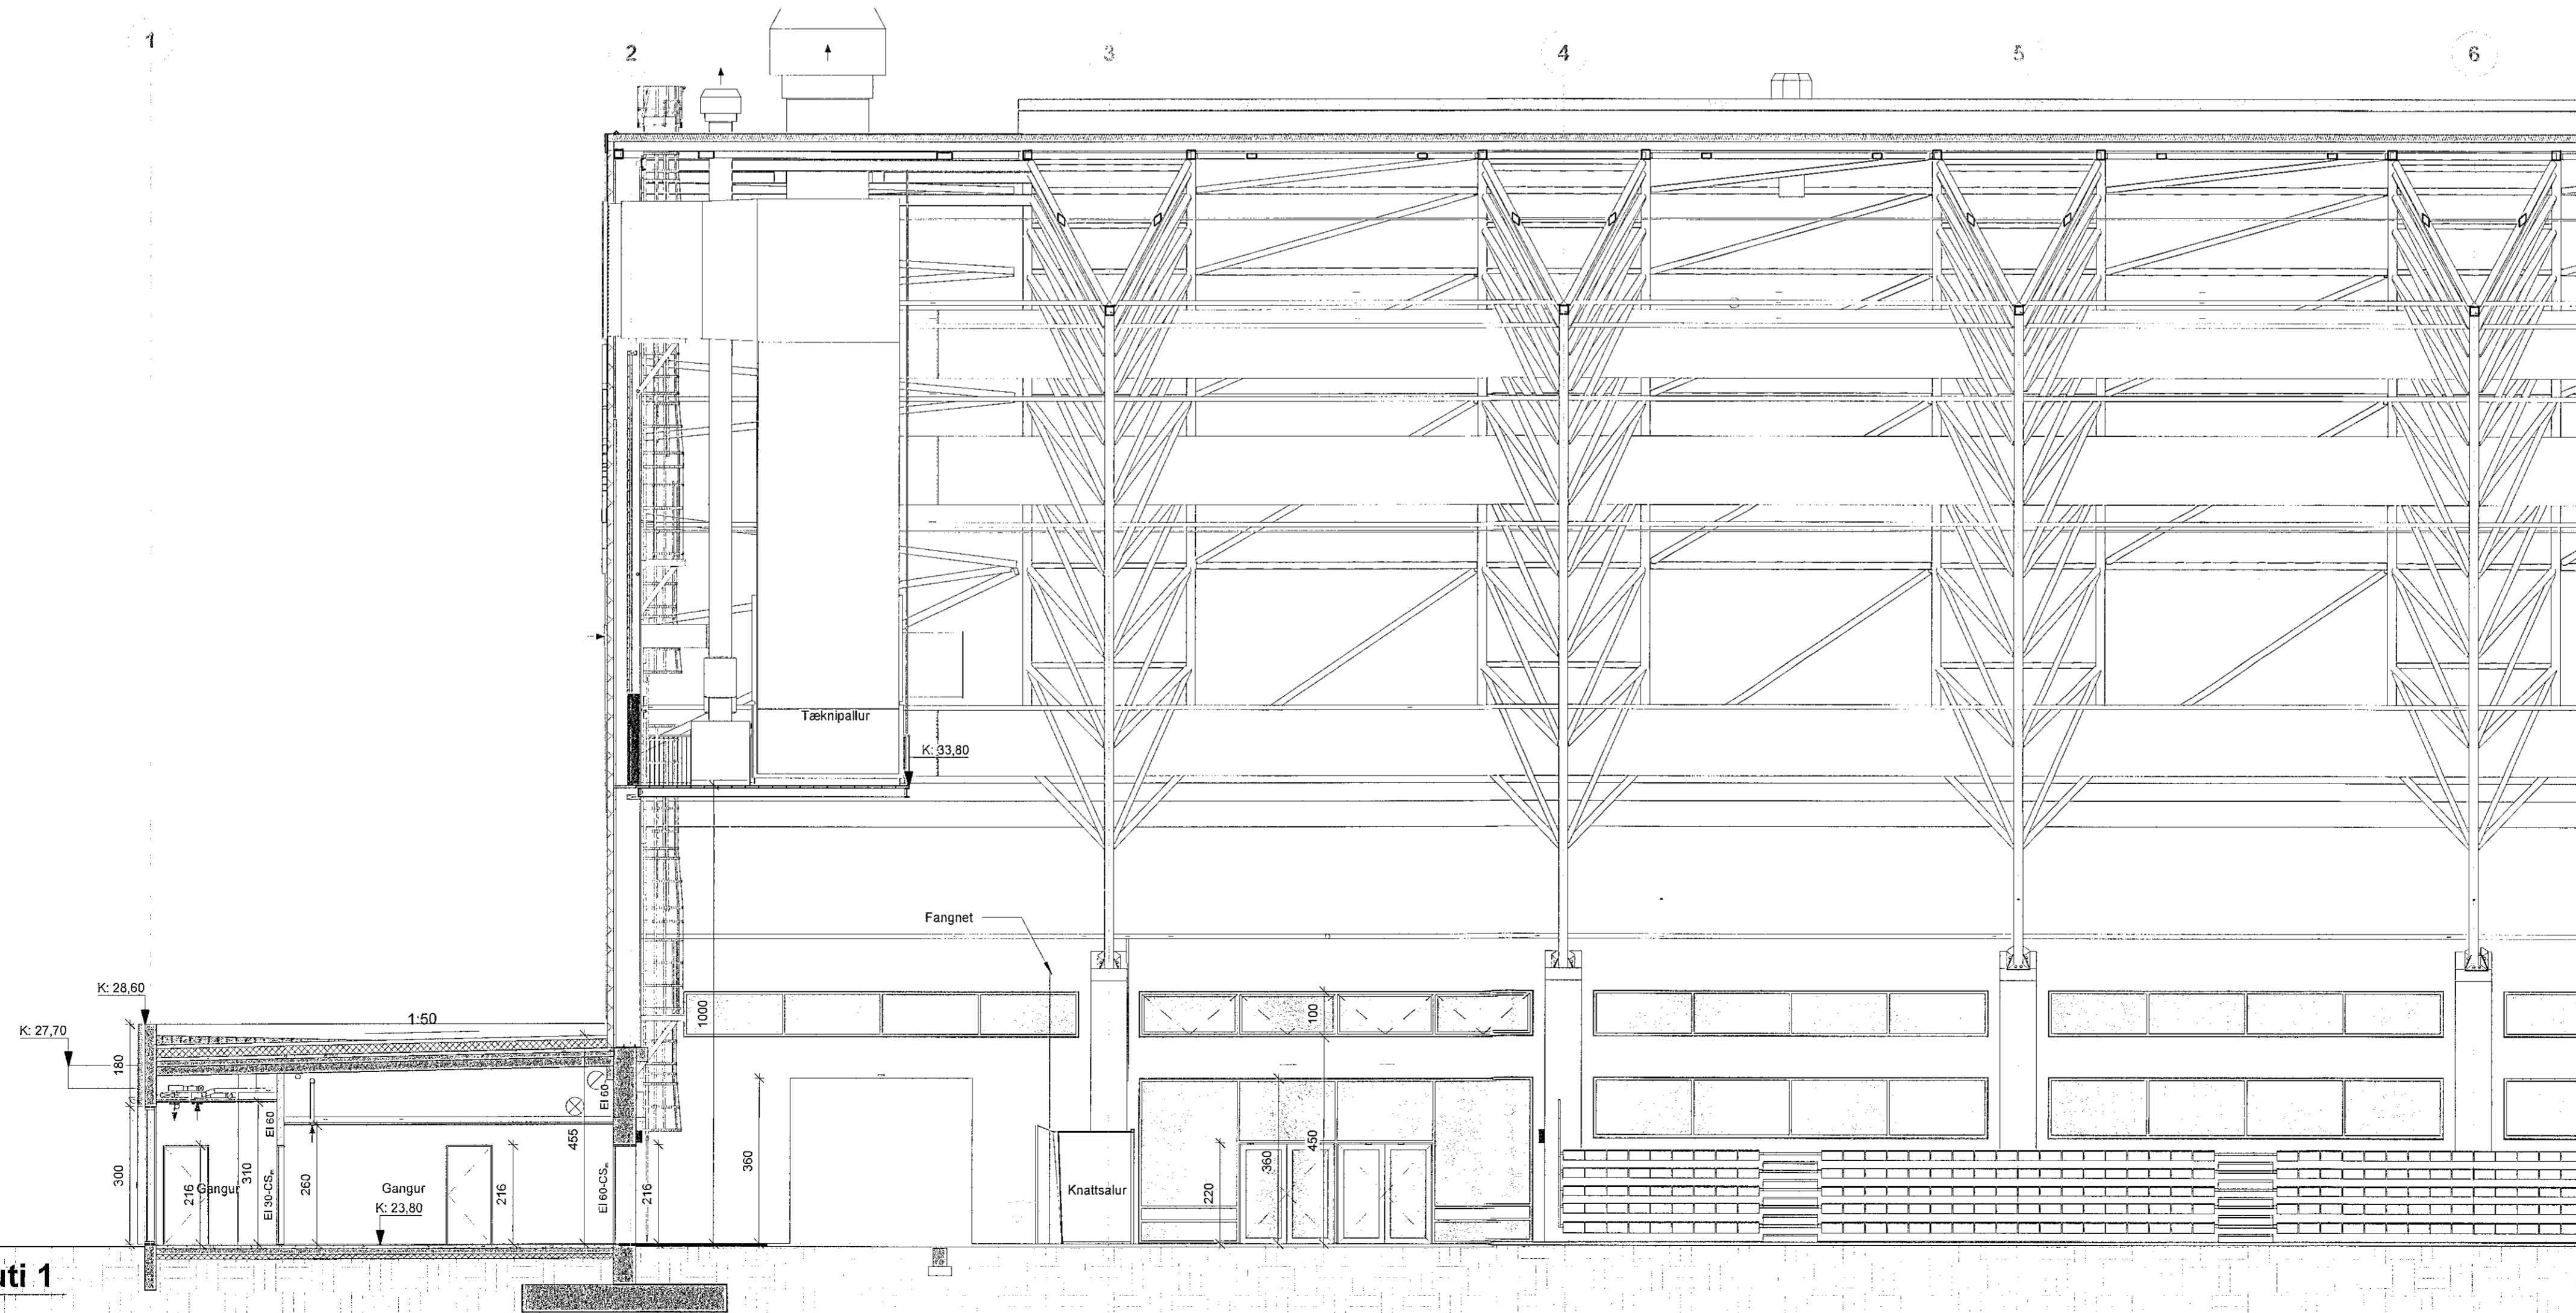

3 Sneiðing C-C - Hluti 1
1 : 100

SHS
23. nóv. 2022

ÚTG. TEIKN. YFIRF. DAGS. SKÝRING

ASK
ARKITEKTAR

VERKEFNI
Knatthús Hauka
Ásvellir 1

MV. 1 A1
1 : 100
TEIKNAD
HMH
Tb
YFIRF.
MH
DAGS
26.10.2022
ÚTSÁKA

VERK. NÚM. 9623-ASK / AÐREYNI - NÚM. 10.612 - AT