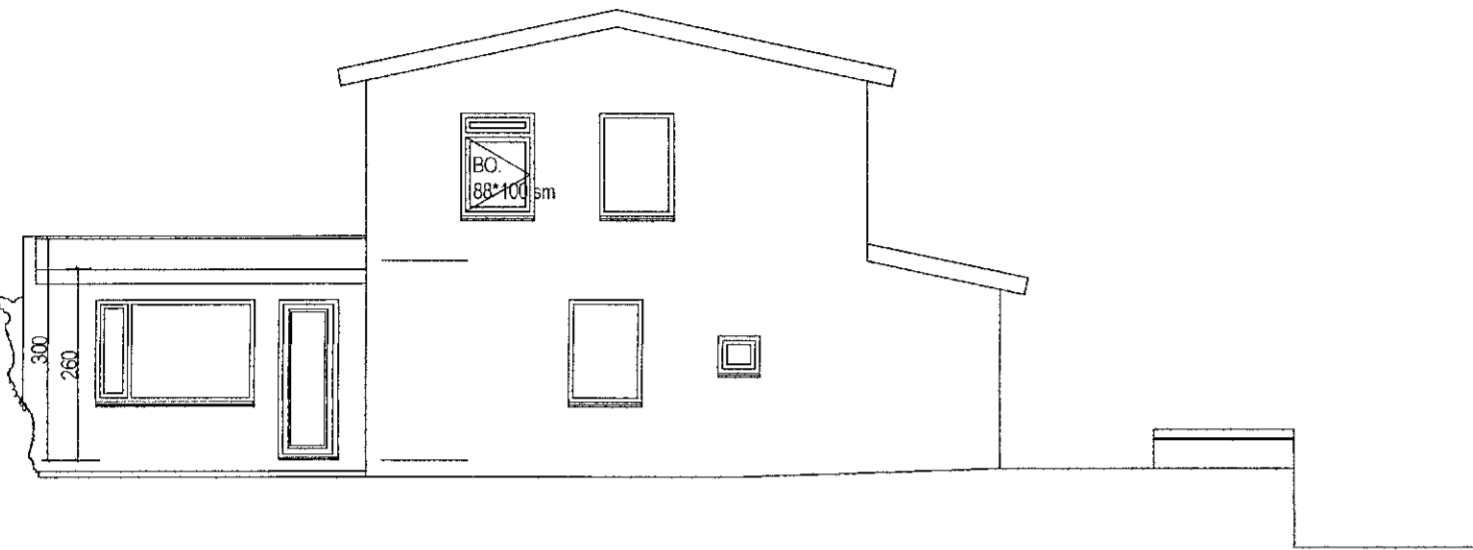

Hverfisgata 23 c Hafnarfirði.

Samþykkt bann
19. JAN. 2022
Byggingar... Hafnarfirði
Sigrún Þorvaldsson

NORD-VESTUR. MKV. 1:100.