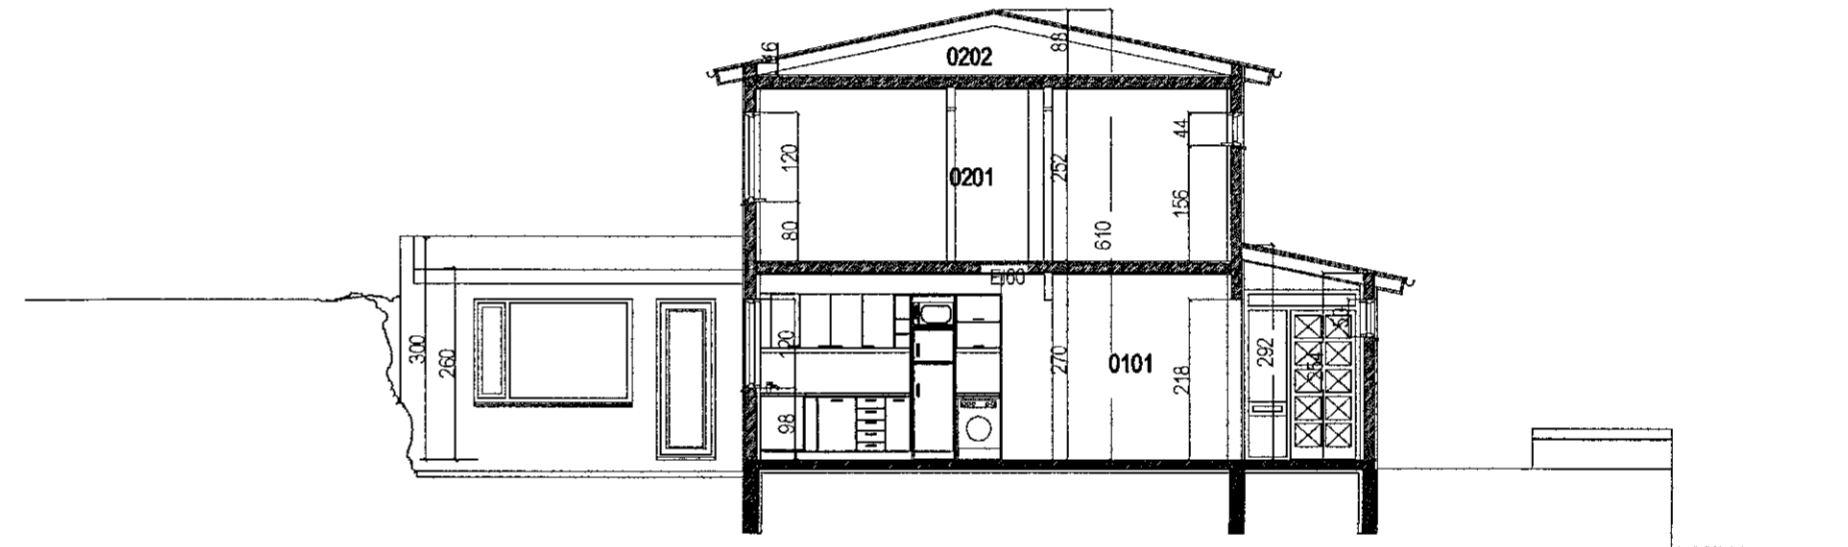

SNID A-A. MKV. 1:100.