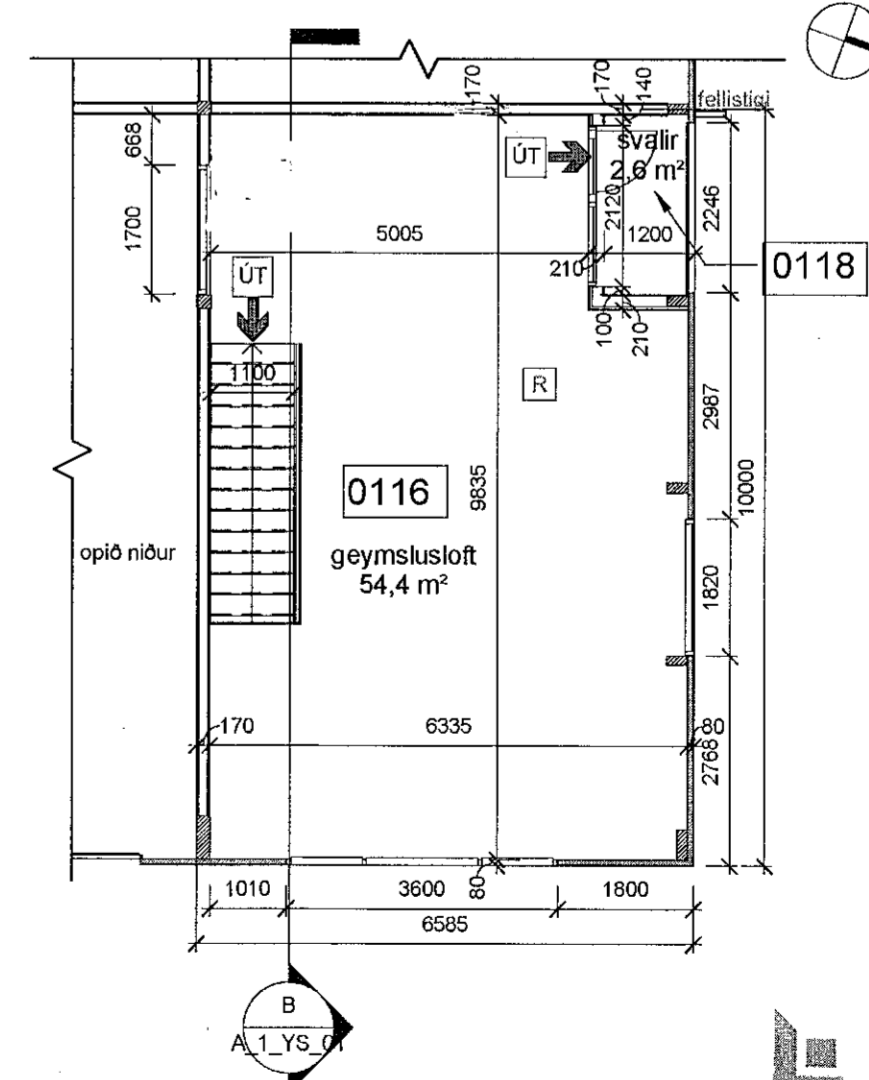

Grunnmynd 1. hæðar
1 : 100

Grunnmynd 2. hæðar
1 : 100

SHS
25.01.2022

Útg.	Dags.	Skýring	Br.af.
Gríma arkitektar			
Laugavegi 178 - 105 Reykjavík S: 511-6777 / 897-3760 www.grimaark.is			
Undirskrift hönnuðar <i>Sigríður Elíasdóttir</i>			
Aðalhönnuður: Sigríður Elíasdóttir, arkitekt FAI Út. 071070-5069 netfang: sigga@grimaark.is			
Heimilisfang: Borgahella 1			
Sveitafélag: Hafnarfjörður			
Verkefni: Geymslu-/atvinnuhúsnæði			
Landnúmer: L213096		Staðgreini: 1400-1-11550010	
Aðaluppdráttur			
Grunnmyndir			
Hannað af: SÓ	Matshluti: 01		
Telknað af: SÓ	Mælikvarði: 1 : 100		
Yfirfarið af: SÓ	Dagsetning: 09.01.2022		
2021-09-17 A_1_G_01			
Verknúmer	Teikninganúmer	Bls.	Úlgáf
HÖNNUNARLAUSNIR SER ALAN RETT Á TEIKNINGUM - FJÓLÖGNUM ER HÁÐ SKRIFLEGG SAMBYÐ			