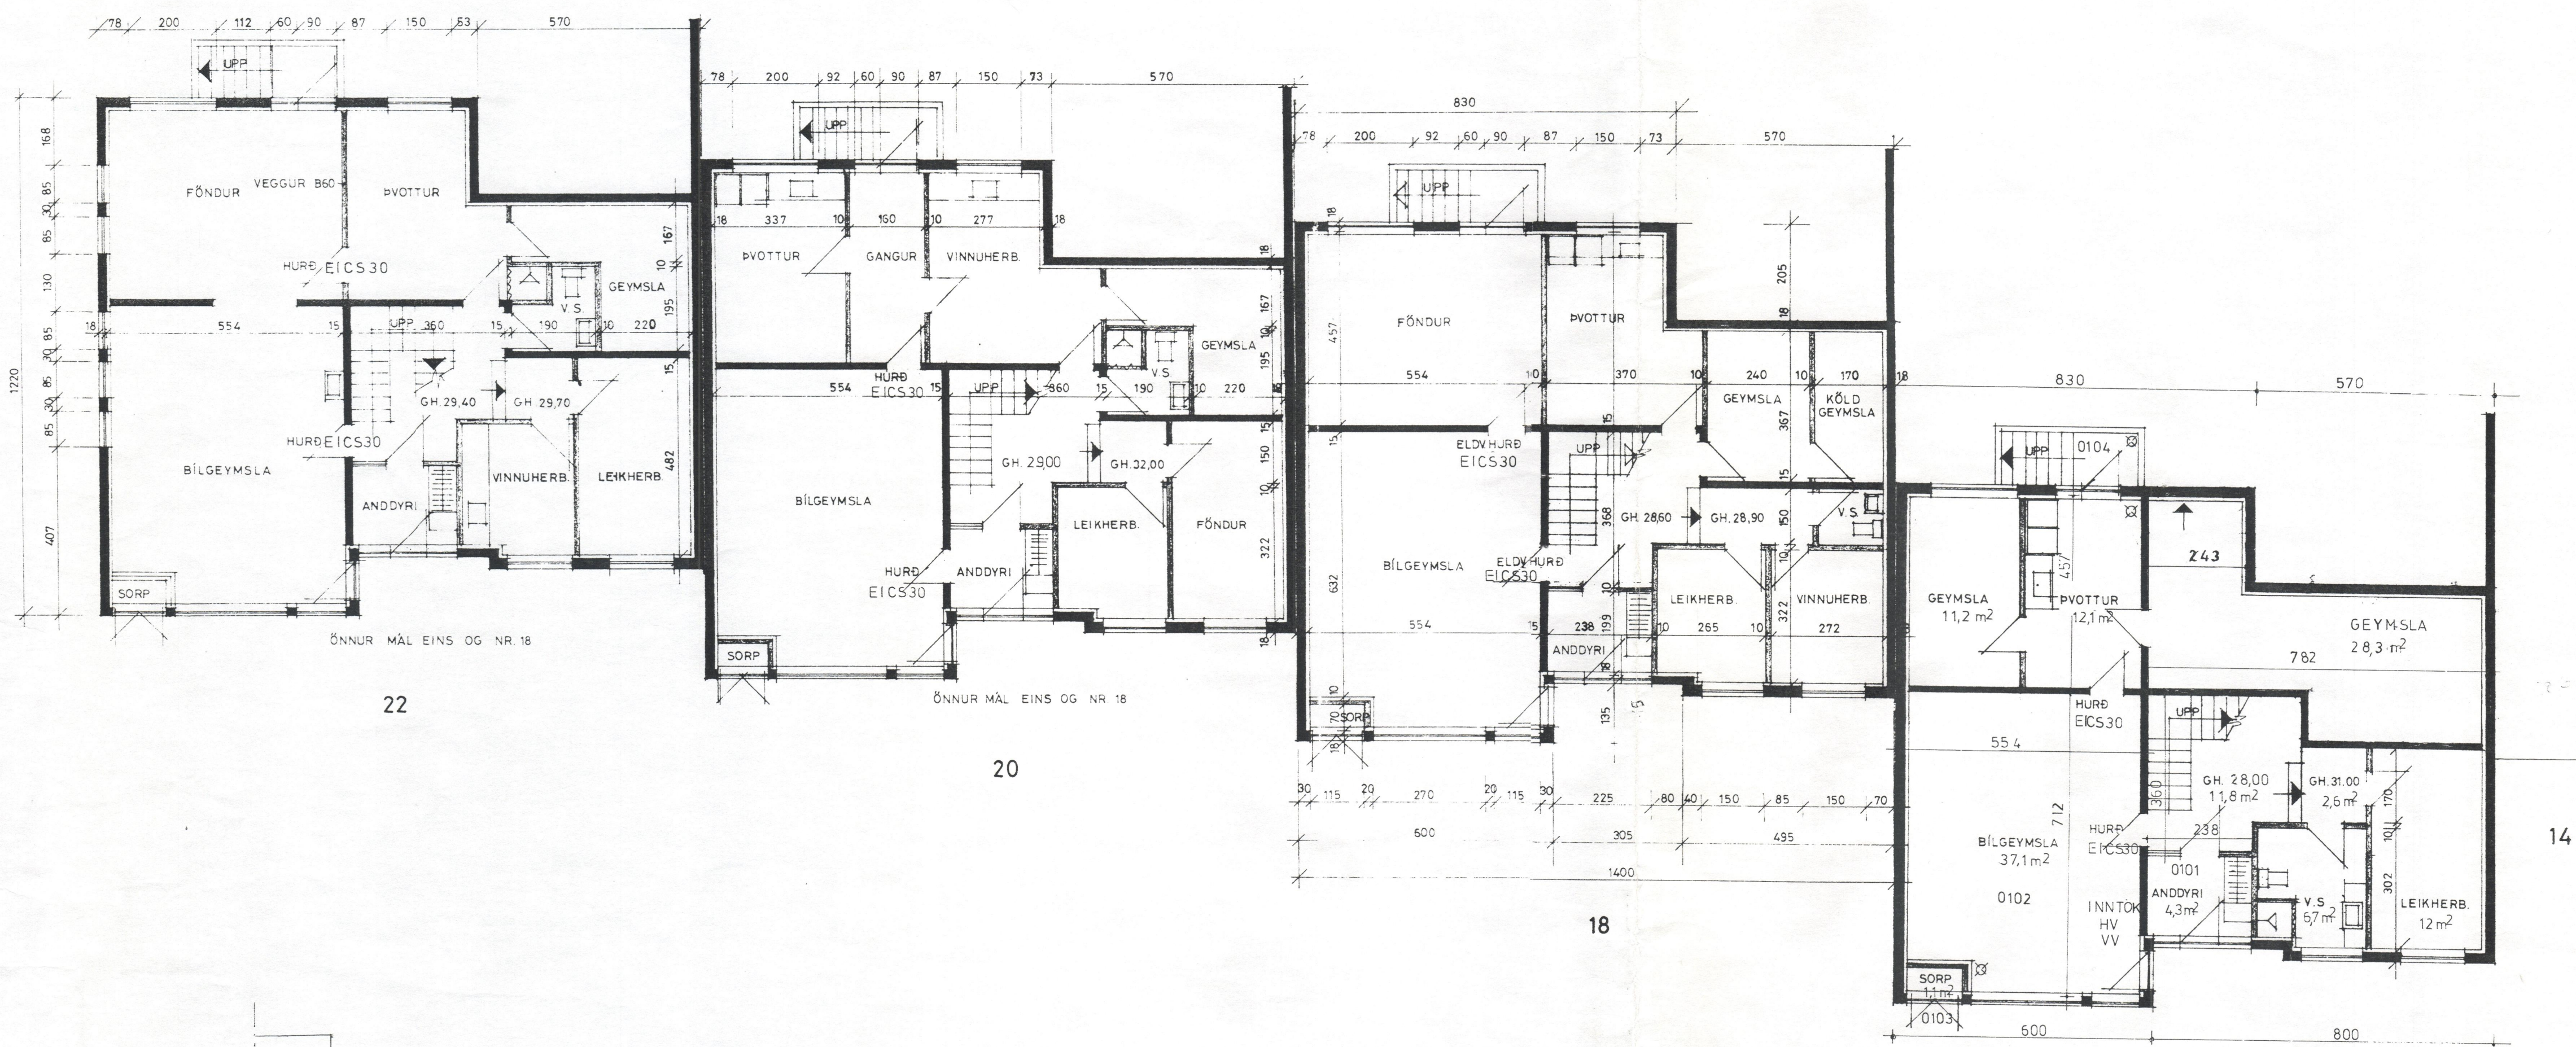

KJP

breytt 30.09'02 kj

O.K.Arkitektar ehf.	Nýbýlavegi 22
Lækjarhvamur 16	kf.700402-6140
grunnmynd neðri hæð	hannað Kristín Jónsdóttir
dags 17.07.2002	mk. 1:100
	nr. 4