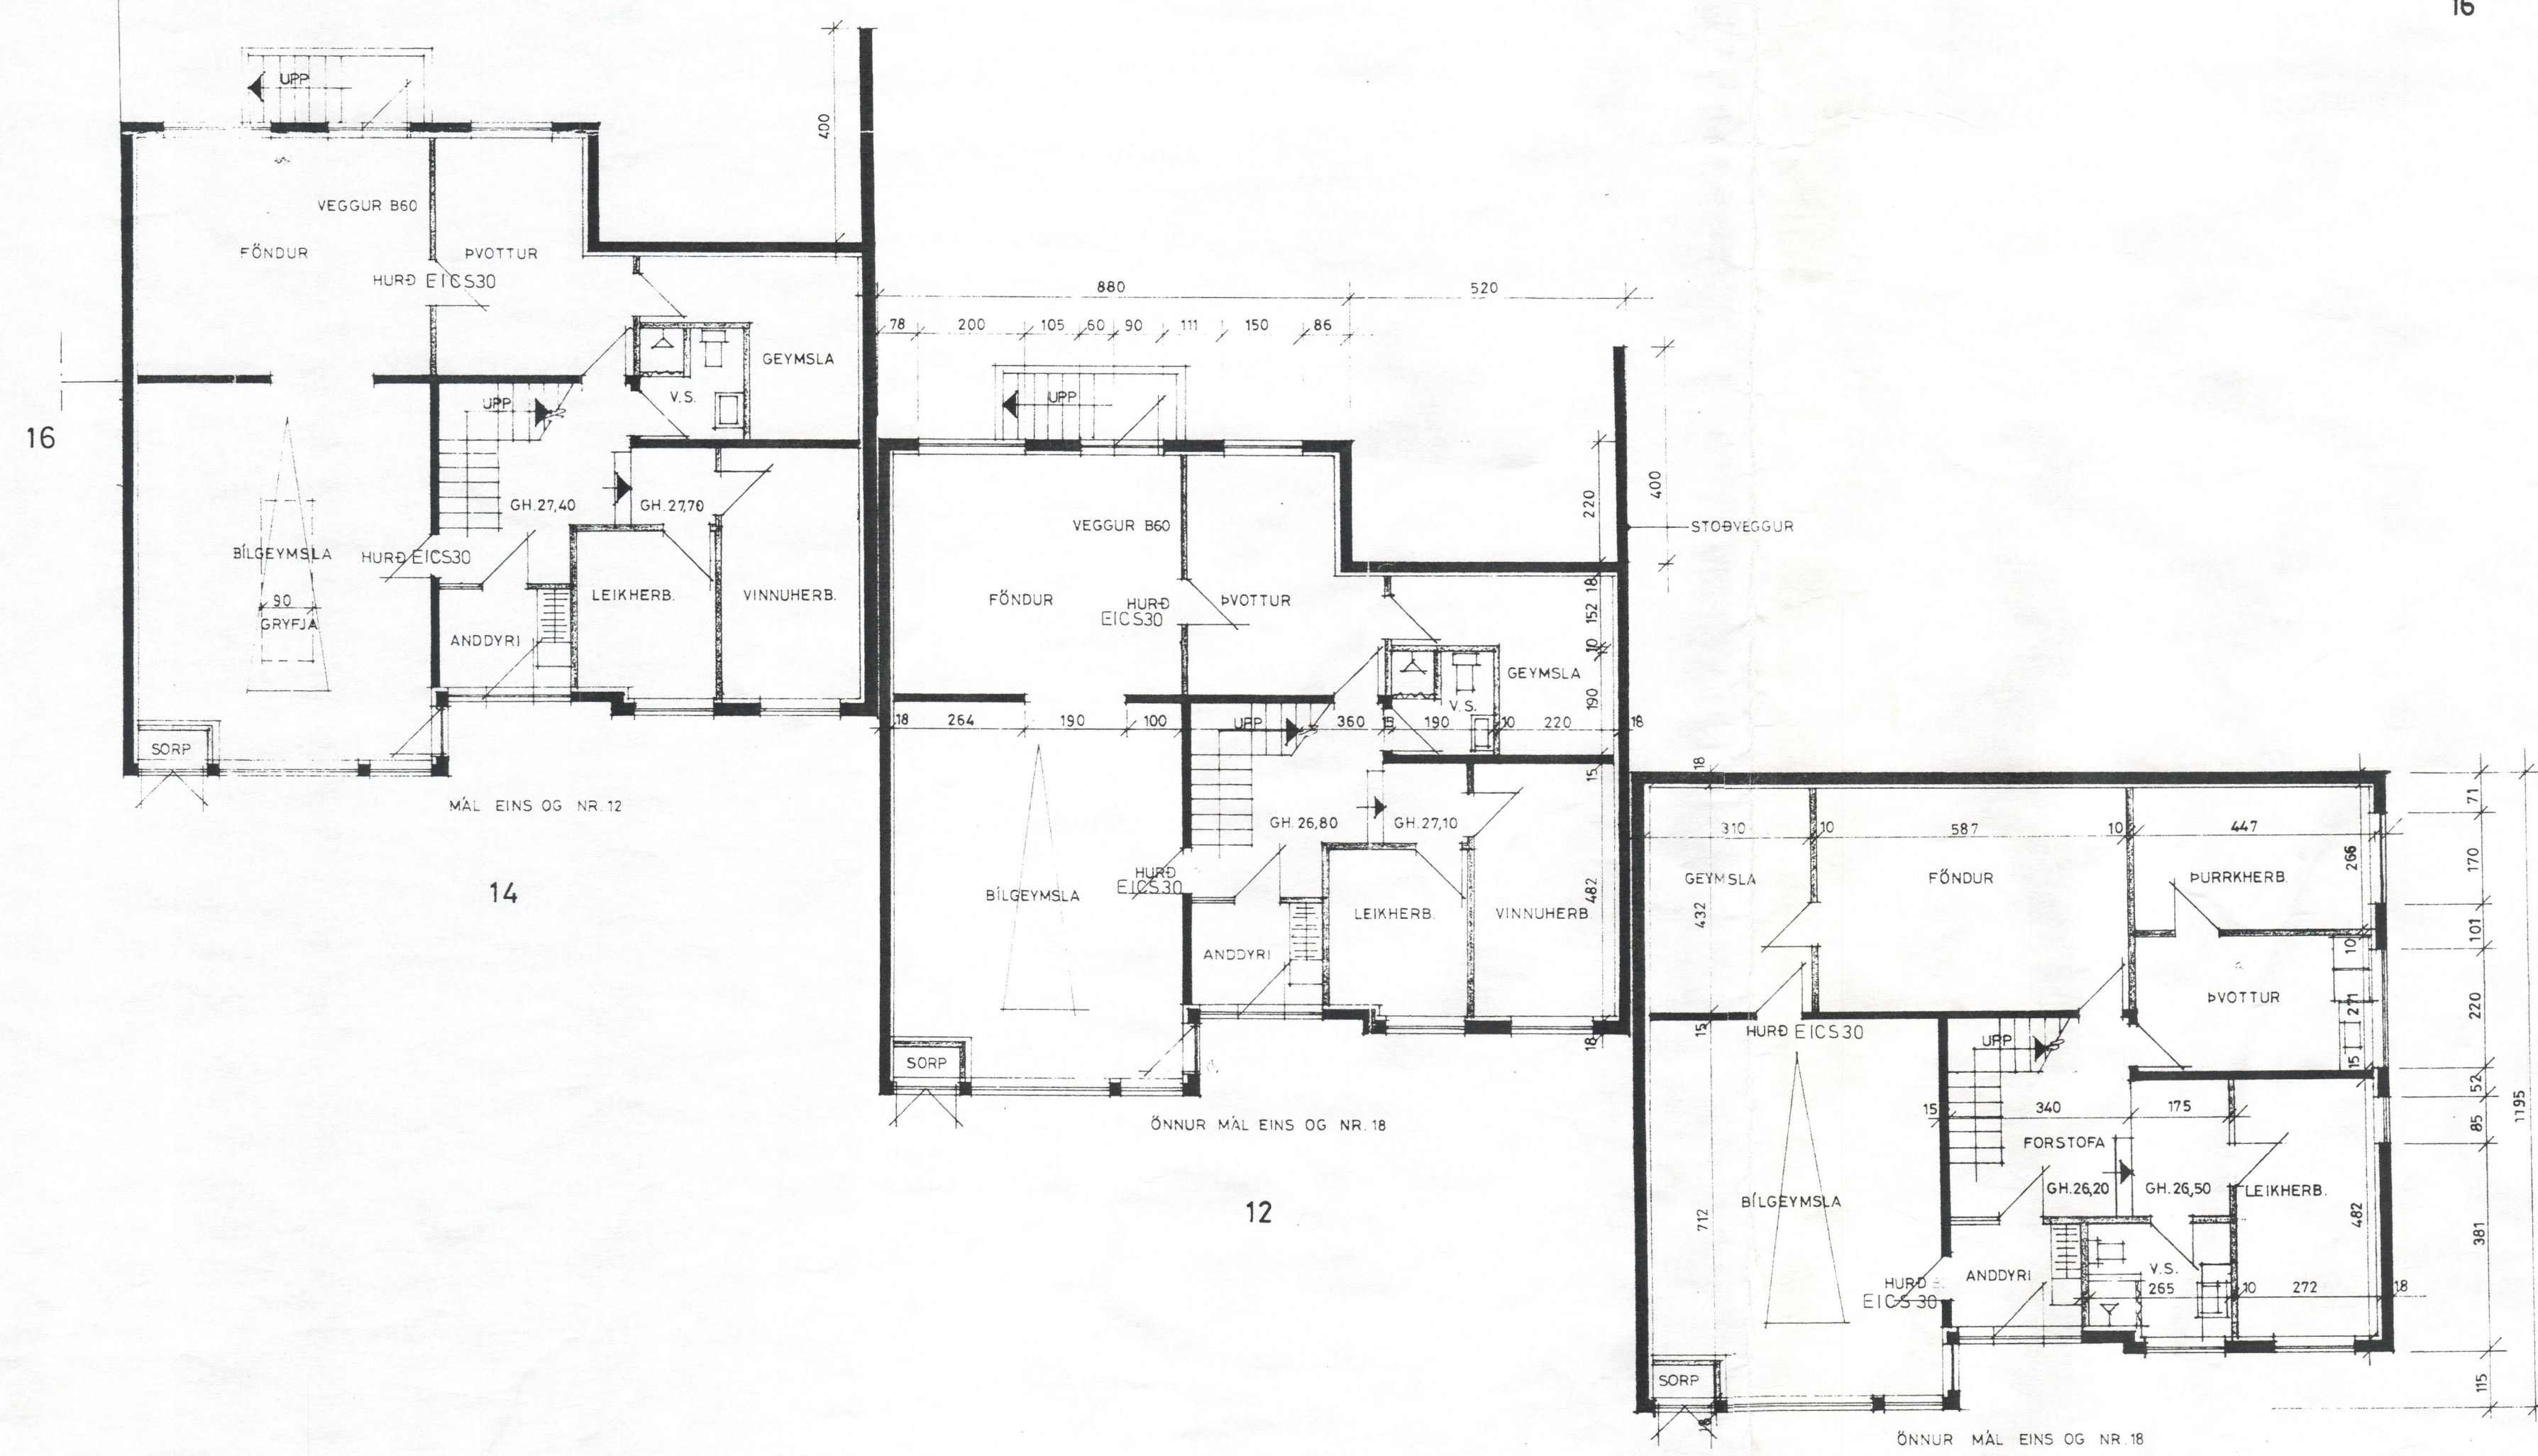

KJP

breytt 30.09'02 kj

O.K.Arkitektar ehf.	Nýbýlavegi 22
Lækjarhvamur 16	kf.700402-6140
grunnmynd neðri hæð	hannað Kristín Jónsdóttir
dags 17.07.2002	mk. 1:100
	nr. 4