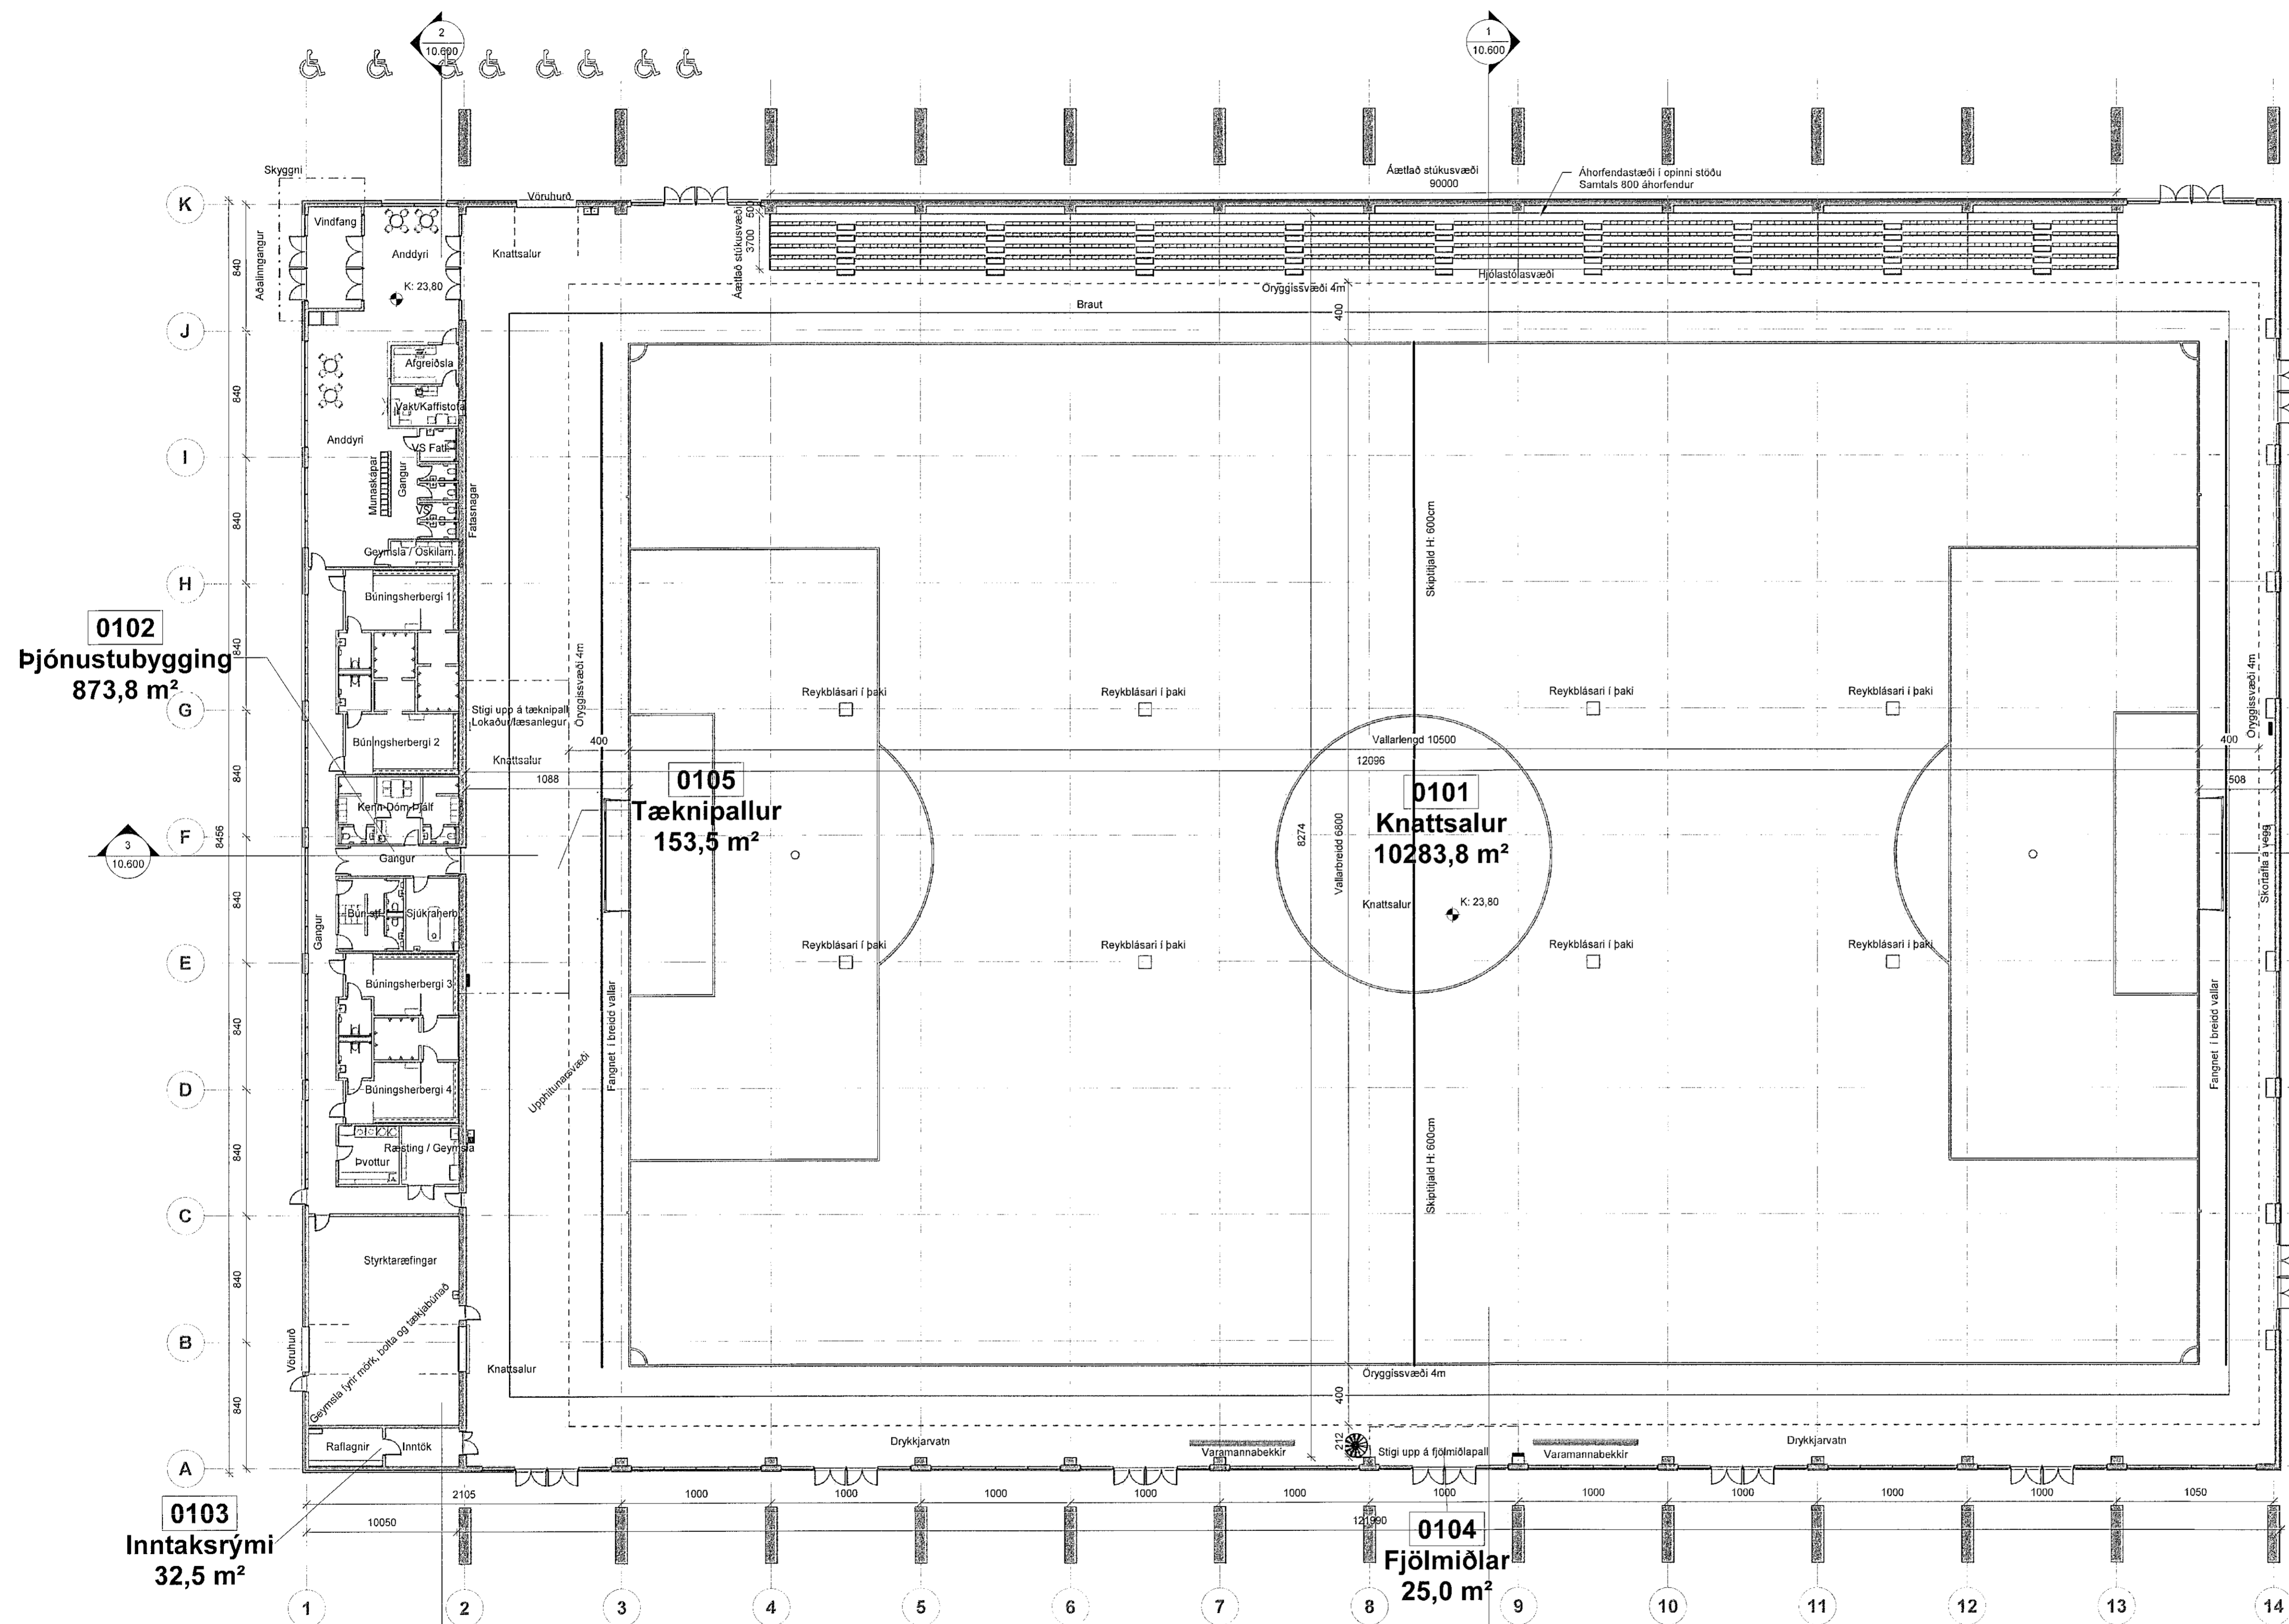

ÖLL MÁL OG AÐSTÆÐUR ATHUGIST Á STAÐNUM
AÐUR EN SMÍÐI HEFST.
OHEIMILT ER AÐ MÆLA UPP AF TEIKNINGUM.
ASK ARKITEKTUM SKAL TILKYNNT UM
OSAMRÆMI OG VAFAFTRÍÐI ER UPP KUNNA AÐ
KOMU.

0102
Þjónustubýgging
873,8 m²

0105
Tæknipallur
153,5 m²

0101
Knattsalur
10283,8 m²

0103
Inntaksrymi
32,5 m²

0104
Fjölmíðlar
25,0 m²

1. Hæð - yfirlitsmynd
1: 250

ÚTG. TEIKN. YFIRF. DAGS. SKÝRING

ASK ARKITEKTAR EHF.
GEIRSGÓTU 9
101 REYKJANÍK
SM 615 1000
www.ask.is

Helgi Már Halldórsson
HÖNNUÐUR AÐALUPPDRÆTTA OG HÖNNUNARSTJÓRI
Helgi Már Halldórsson | Digitally signed by Helgi Már Halldórsson
Date: 2022.11.17 13:05:48 Z

ASK ARKITEKTAR

VERUFRNA Knatthús Hauka Ásvellir 1		MOX. I A1
TEIKNINGAR Aðaluppdrættir	1: 250	FRANNAÐ
HEITI TEIKNINGAR Yfirlitsmynd 1. Hæð		TEIKNAD
Svæði 100		YFIRF.
		DAGS.
		ÚTGAFA
VERK.NR. 9023-ASK	AÐRÆNNI - NÖGVER TEIKNINGAR 10.100 - AT	ÚTGAFA