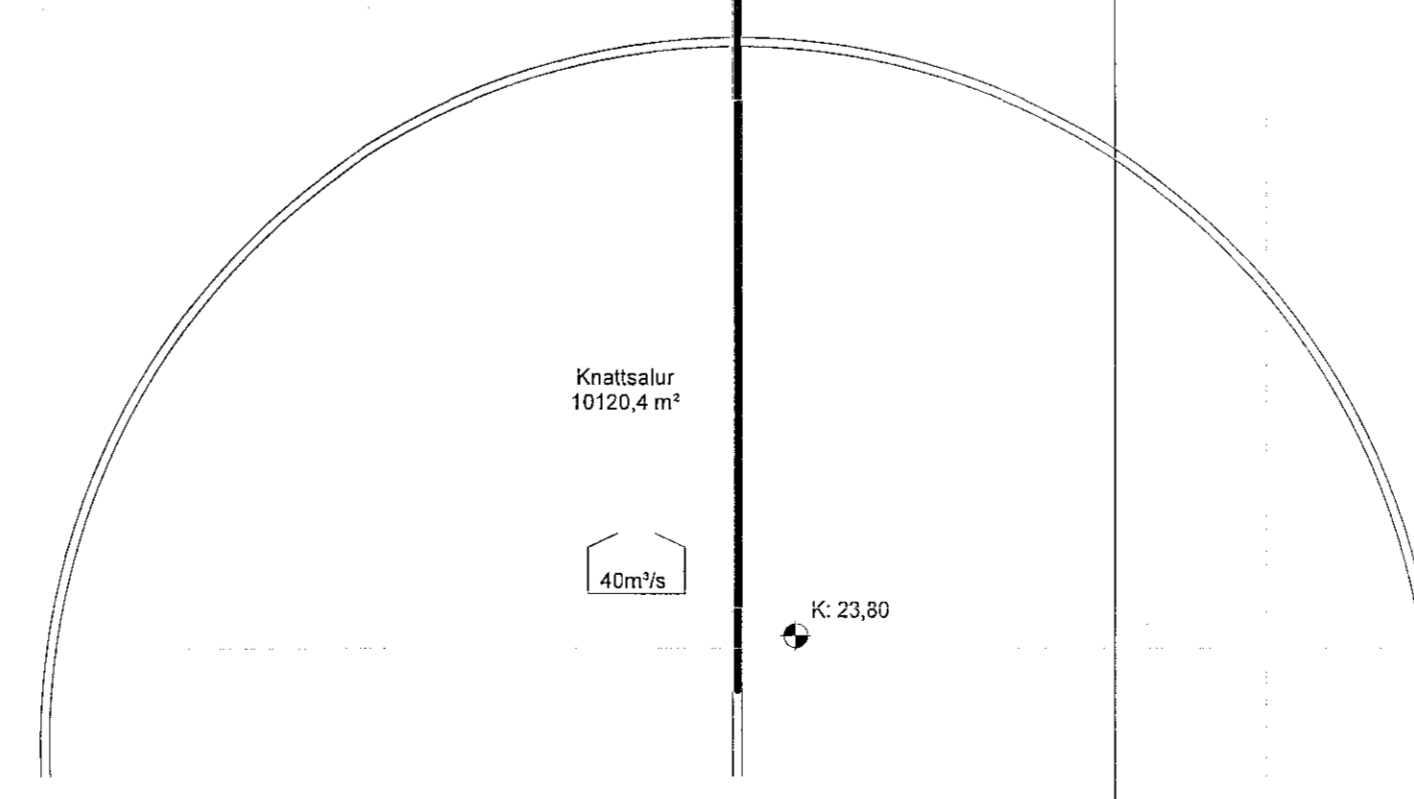

1. Hæð - Svæði 130
1:100

Sambýkkt þann
25. JAN. 2023
Byggingarfulltrúnni í Hafnarfirði
Helgi Þorgeirsson

ÖLL MÁL OG AÐSTÆÐUR ATHUGIST Á STAÐNUM
AÐUR EN SMÍÐI HEFST.
ÖHEIMILT ER AÐ MÆLA UPP AF TEIKNINGUM.
ASK ARKITEKTUM SKAL TILKYNNT UM
ÖSAMRÆMI OG VAFATRIÐI ER UPP KUNNA AÐ
KOMMA.

ÖRUGG VERKFRÆÐISDÁFA
Bóvar Tómasson
Vinfrétt af brunahönnuði
17.11.2022

ÚTG. TEIKN. YFIRF. DAGS. SKÝRING

ASK ARKITEKTAR EHF
GÖRUGATÍ 9
SMÍÐERÍÐ 1000
www.ask.is

Helgi Már
Halldórsson
Már Halldórsson
Date: 2022.11.17 13:08:04 Z

ASK ARKITEKTAR

VERKFRÆÐA
Knatthús Hauka
Ásvellir 1

TEIKNINGAR
Aðaluppdrættir
HEITI TEIKNINGAR
Grunnmynd 1. hæð
Svæði 130

MOX (A)
1:100
RANNAVEIÐ
HMH
TP
HMH
26.10.2022
ÚTGAFA

VERK NR.
9623-ASK

AUKRENNI - NÖMUR TEIKNINGAR
10.130 - AT