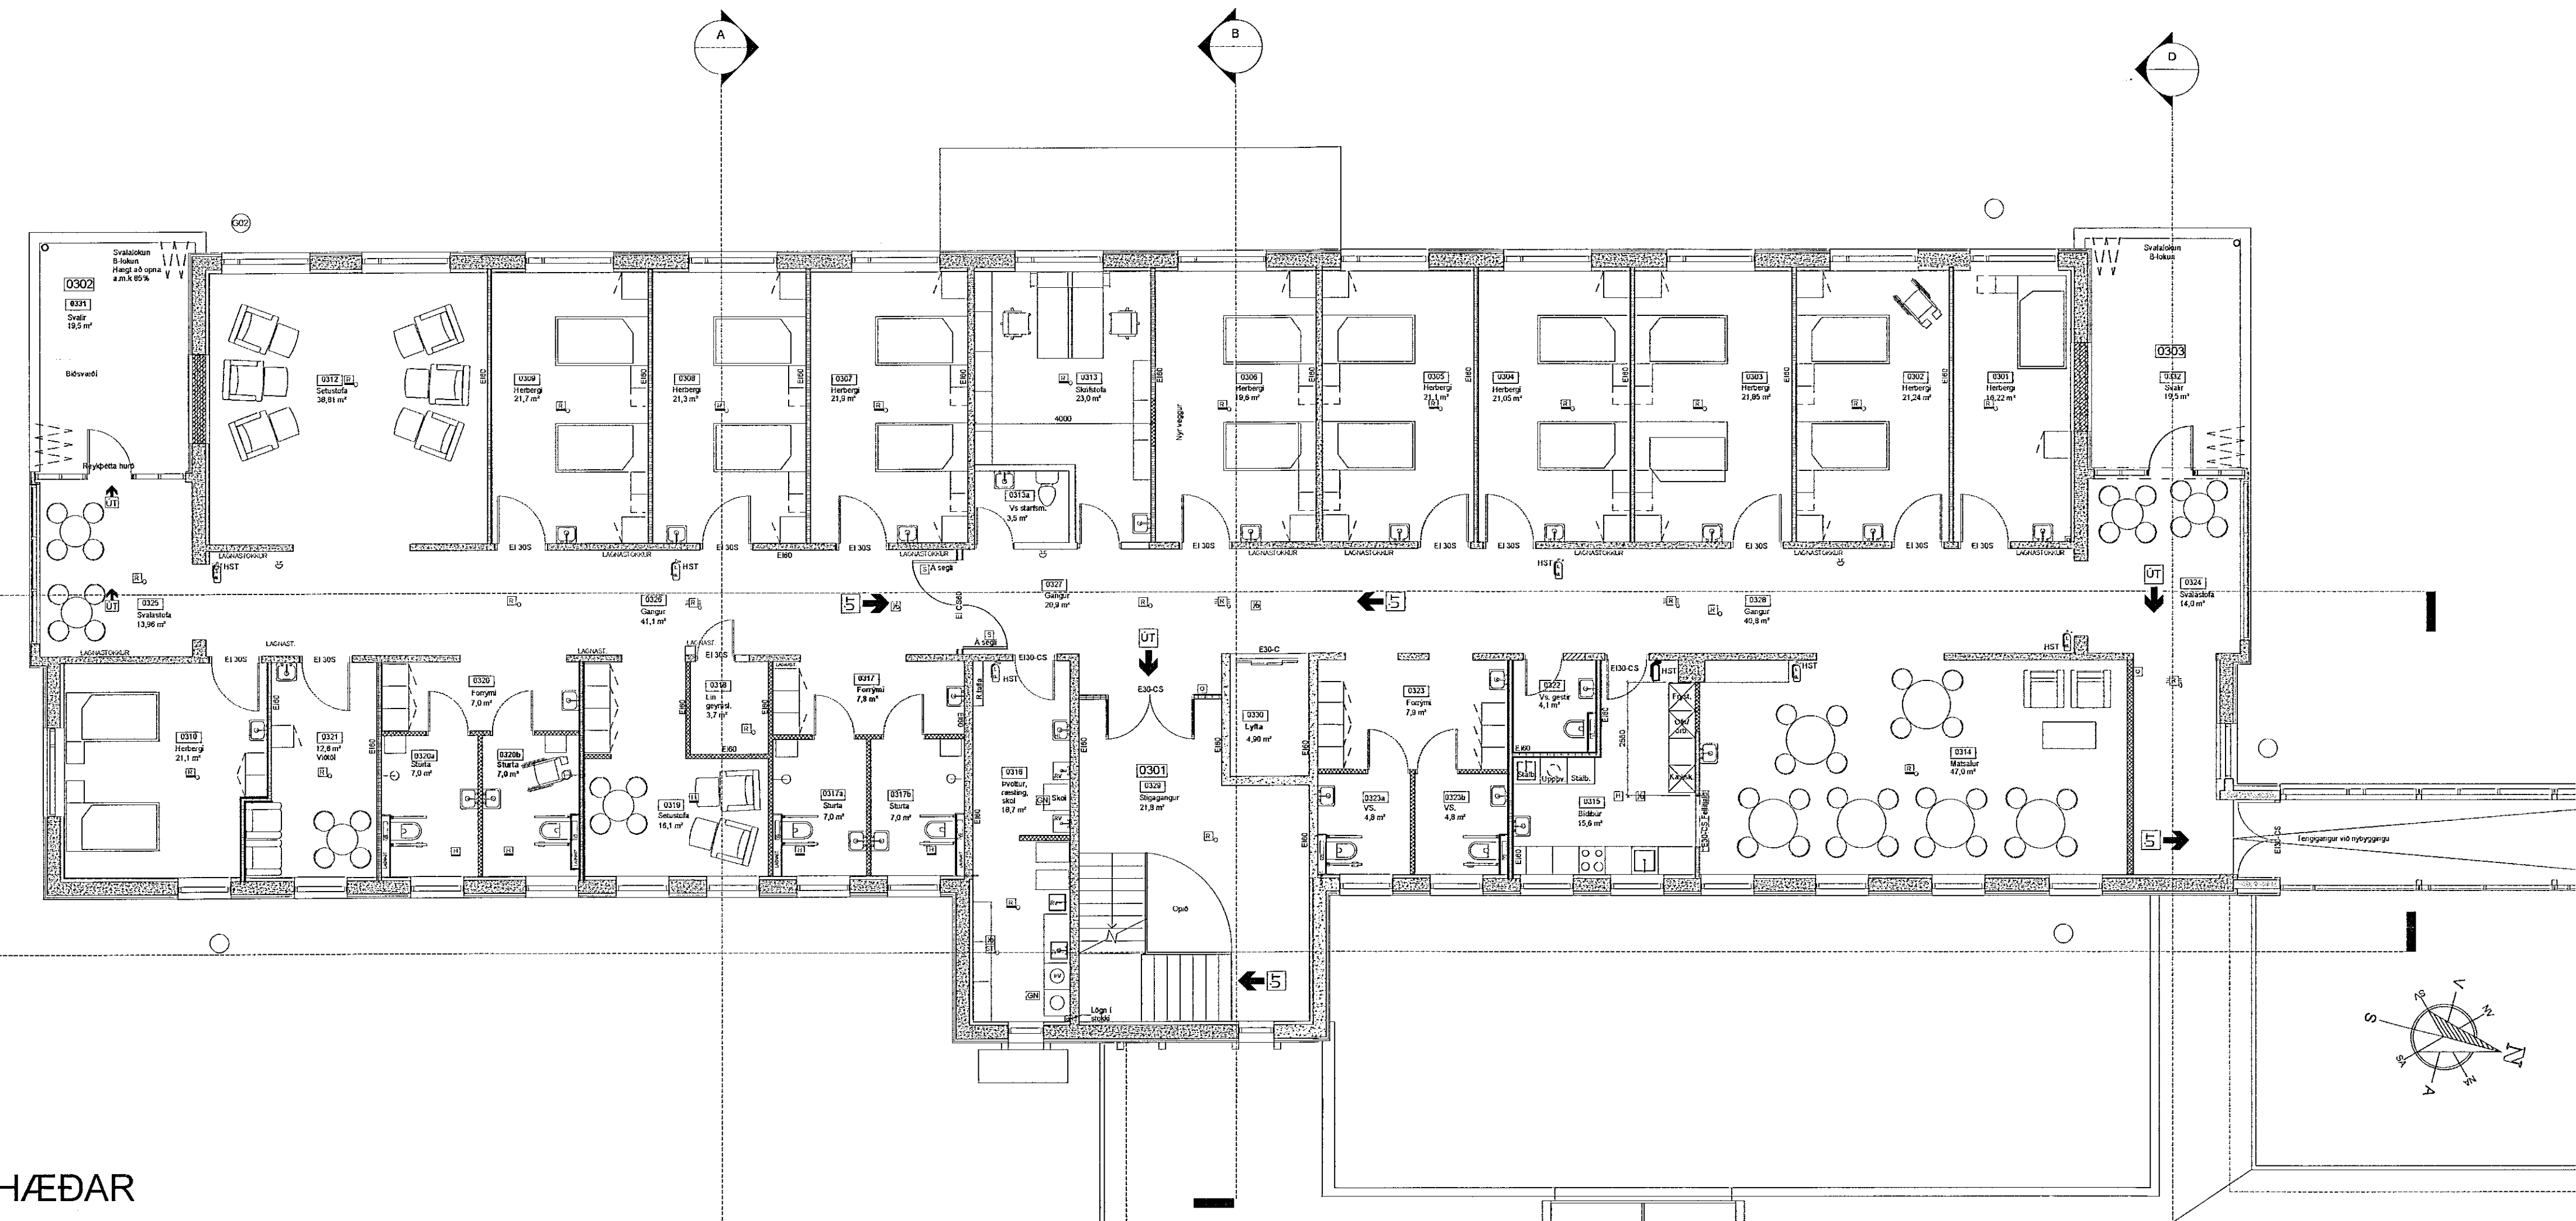

GRUNNMYND 2. HÆÐAR

GRUNNMYND 3. HÆÐAR

D:
C:
B:
A: REYNDARTEIKNINGAR
BREYTINGAR:
DAGS: 04.02.2022

3.3.2022
FRÉTTIRIGDISEFTIRLITIS
HAFNARFIRÐAR-
OG RÍPVOGSSVÆÐIS
Gættur af 5 - 210 Gíarabúe
Tack Stefánsson
SHS
15.02.2022

SÓLVANGUR SÓLVANGSVEGI 2 HAFNARFIRÐI
NÚVERANDI BYGGING
BREYTINGAR
VERK: 1916
KVARDI: 1:100
DAGS: 29.01.2021
TEIKN: JPB/BOS
SKRA: 1916 - Sólv. eldri.dwg

ÚTI **INNI**
ARKITEKTAR
HINGHOLTSTRÆTI 27
SIMAR 5527660 & 5627660
NETFANG ugi@is
BALDUR O. SVAVARSSON
120357-5149
JÓN ÞÓR ÞORVALDSSON
021256-7579
101 REYKJAVÍK
FAX 5527661
VEFFANG www.uti.is
ARKITEKTAR.FAÍ
ARKITEKTAR.FAÍ
A-102