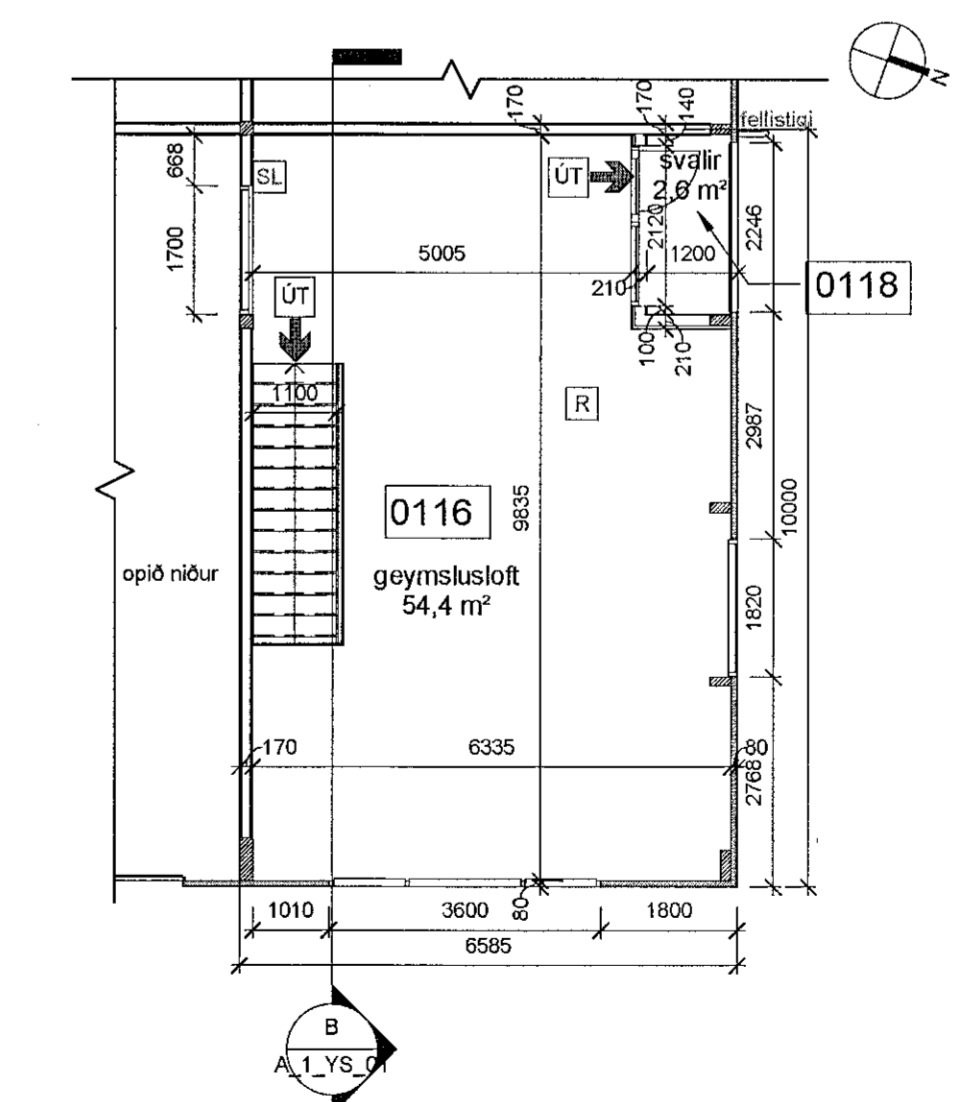

Grunnmynd 1. hæðar  
1 : 100

Grunnmynd 2. hæðar  
1 : 100

S4S  
8.03.2022  
HEILBRIGÐISEFTIRLIT  
HAFNARFJÖRDAR-  
OG KÖPAVOGSSVÆÐIS  
Gæðatorgi 5 - 2. hæð  
7/3 2022 Sigrún Björnsdóttir

A	3.3.2022	Inntakurými fært til, rými 0101 stækkað, rými 0115 minnkað. Gluggar á gölfum hækkaðir frá gölf.	SÓ
Útg.	Dags.	Skýring	Bréf.
<p><b>Gríma arkitektar</b> Laugavegi 178 - 105 Reykjavík S: 511-8777 / 897-3760 www.grimaark.is</p> <p>Undirskrift hönnuðar: <i>Sigrún Ólafur</i></p> <p>Aðalhönnuður: Sigrún Ólafur arkitekt FAI - KJ 071070-5069 nefning: slugga@grimaark.is</p> <p>Heimilisfang: <b>Borgahella 1</b></p> <p>Sveitafélag: <b>Hafnarfjörður</b></p> <p>Verktöguð: <b>Geymslu-/atvinnuhúsnæði</b></p> <p>Landnúmer: L213086 Staðgreinir: 1400-1-11550010</p> <p>Aðaluppdráttir</p> <p><b>Grunnmyndir</b></p> <p>Hannað af: SÓ Matshluti: 01 Teiknað af: SÓ Matkvörð: 1:100 Yfirfarð af: SÓ Dagsetning: 09.01.2022</p> <p>2021-09-17 <b>A_1_G_01</b> <b>A</b></p> <p>Verknúmer: Telkningarúmer: Dls. Útgáf</p> <p>HÖNNUNUR ÁSKUR SER ALIAN RETTA A TEIKNINGUM - FOXFOLDUN ER HÁR SKRIFLEGA SAMÞYKKT</p>			