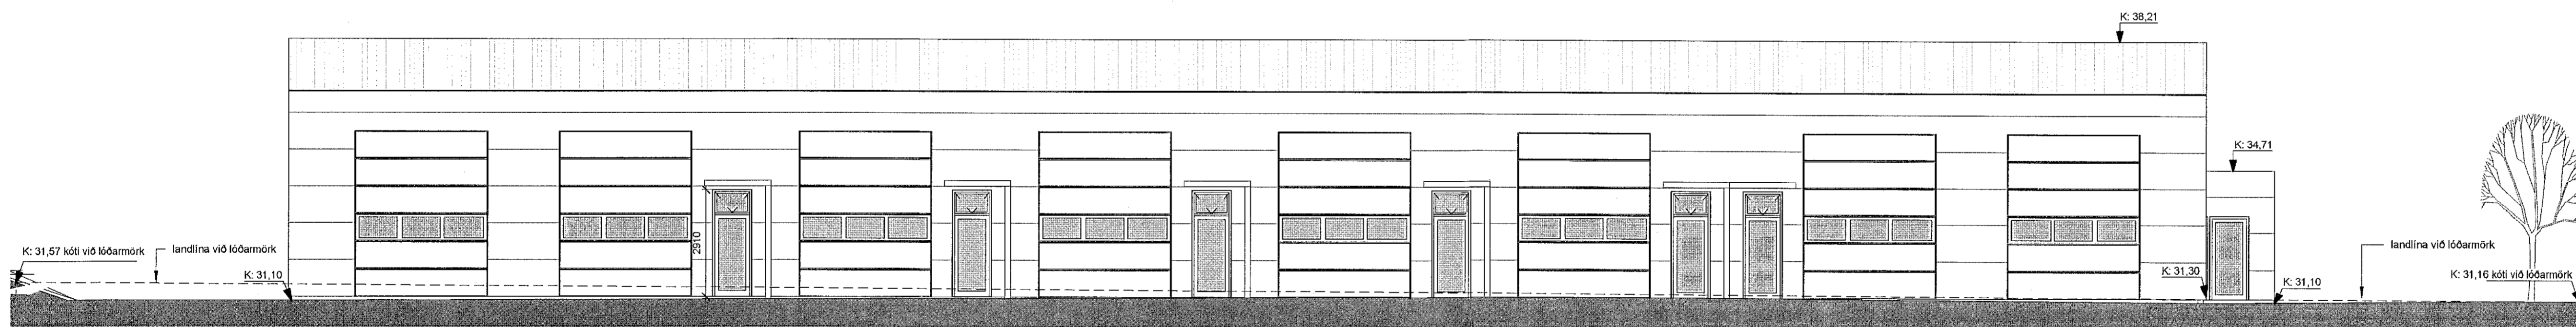

Ásýnd vestur
1 : 100