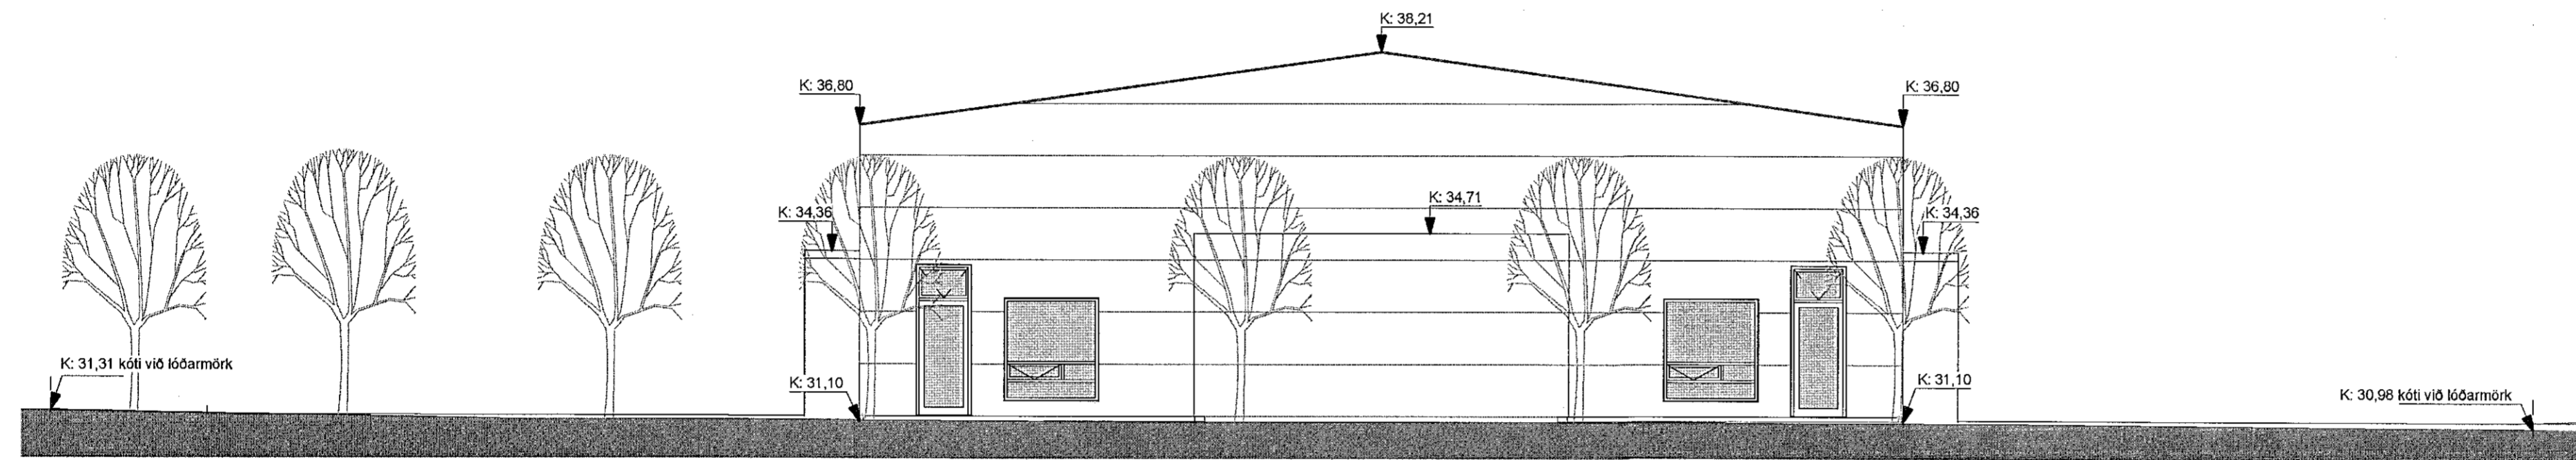

Ásýnd suður
1 : 100