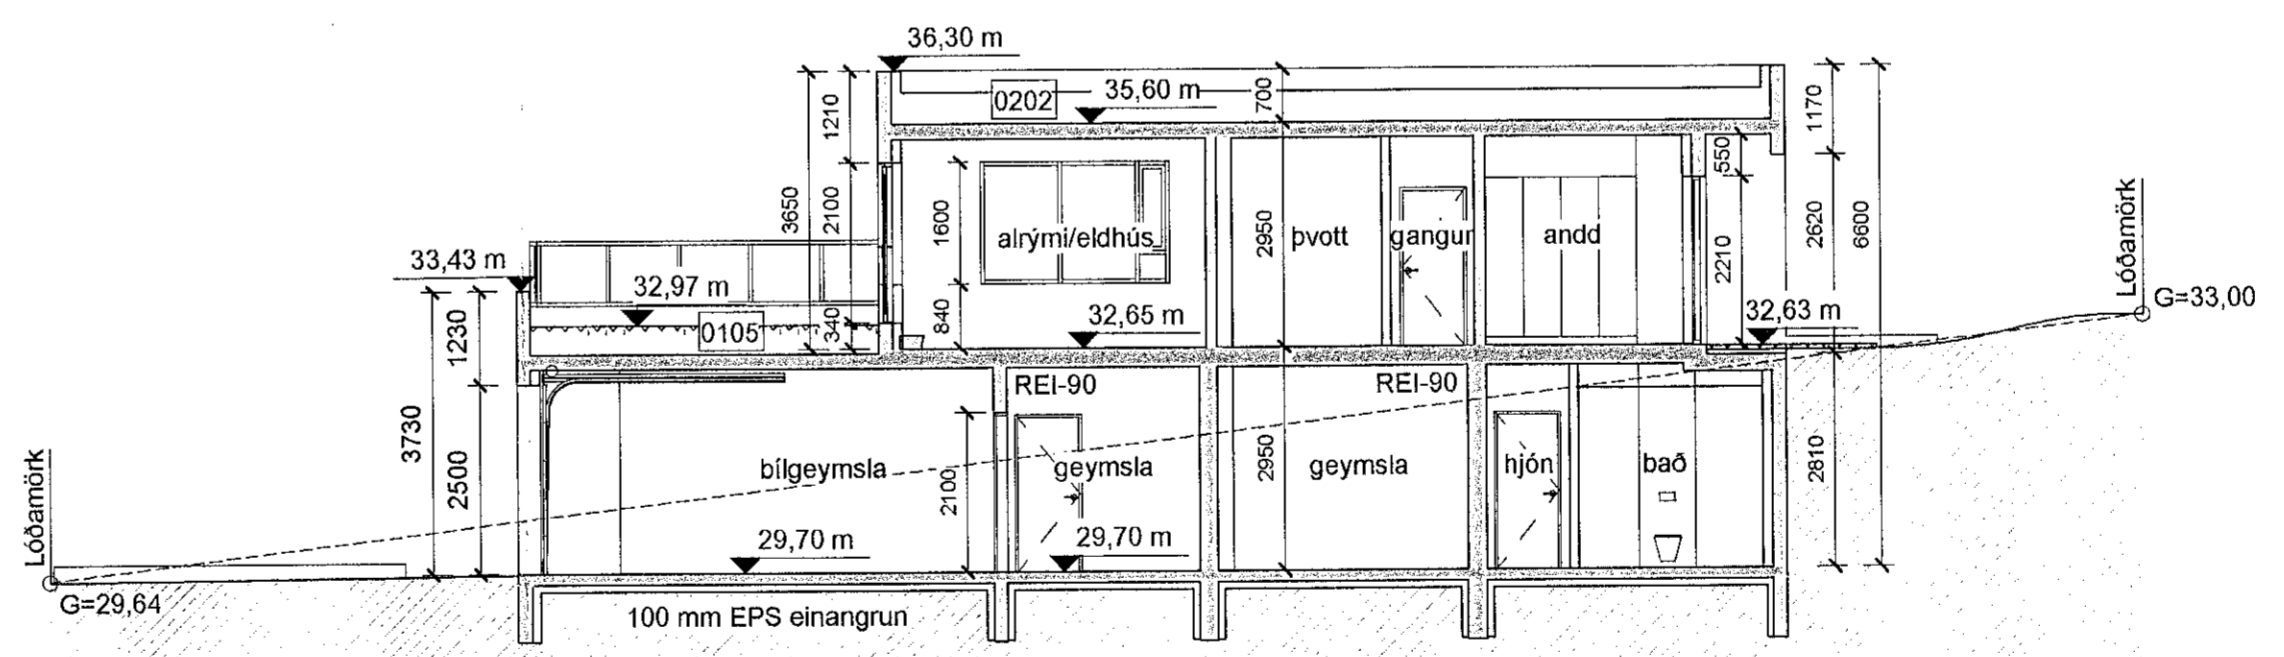

Grunnmynd 1.hæð
mkv: 1 : 100

Grunnmynd 2.hæð
mkv: 1 : 100

Sníð A-A
mkv: 1 : 100

Sníð B-B
mkv: 1 : 100

BRUNAHÖNNUÐUR
ELDVARNAREFTIRLIT
SKÝRINGAR
LYKLMYND

BREYTING	DAGSETNING	TEIKN
e:		
d:		
c:		
b:		
a: Gönguhurð í bilgeymslu íbúðar 0101 lækkuð um brunaflokk	17-03-2023	HB