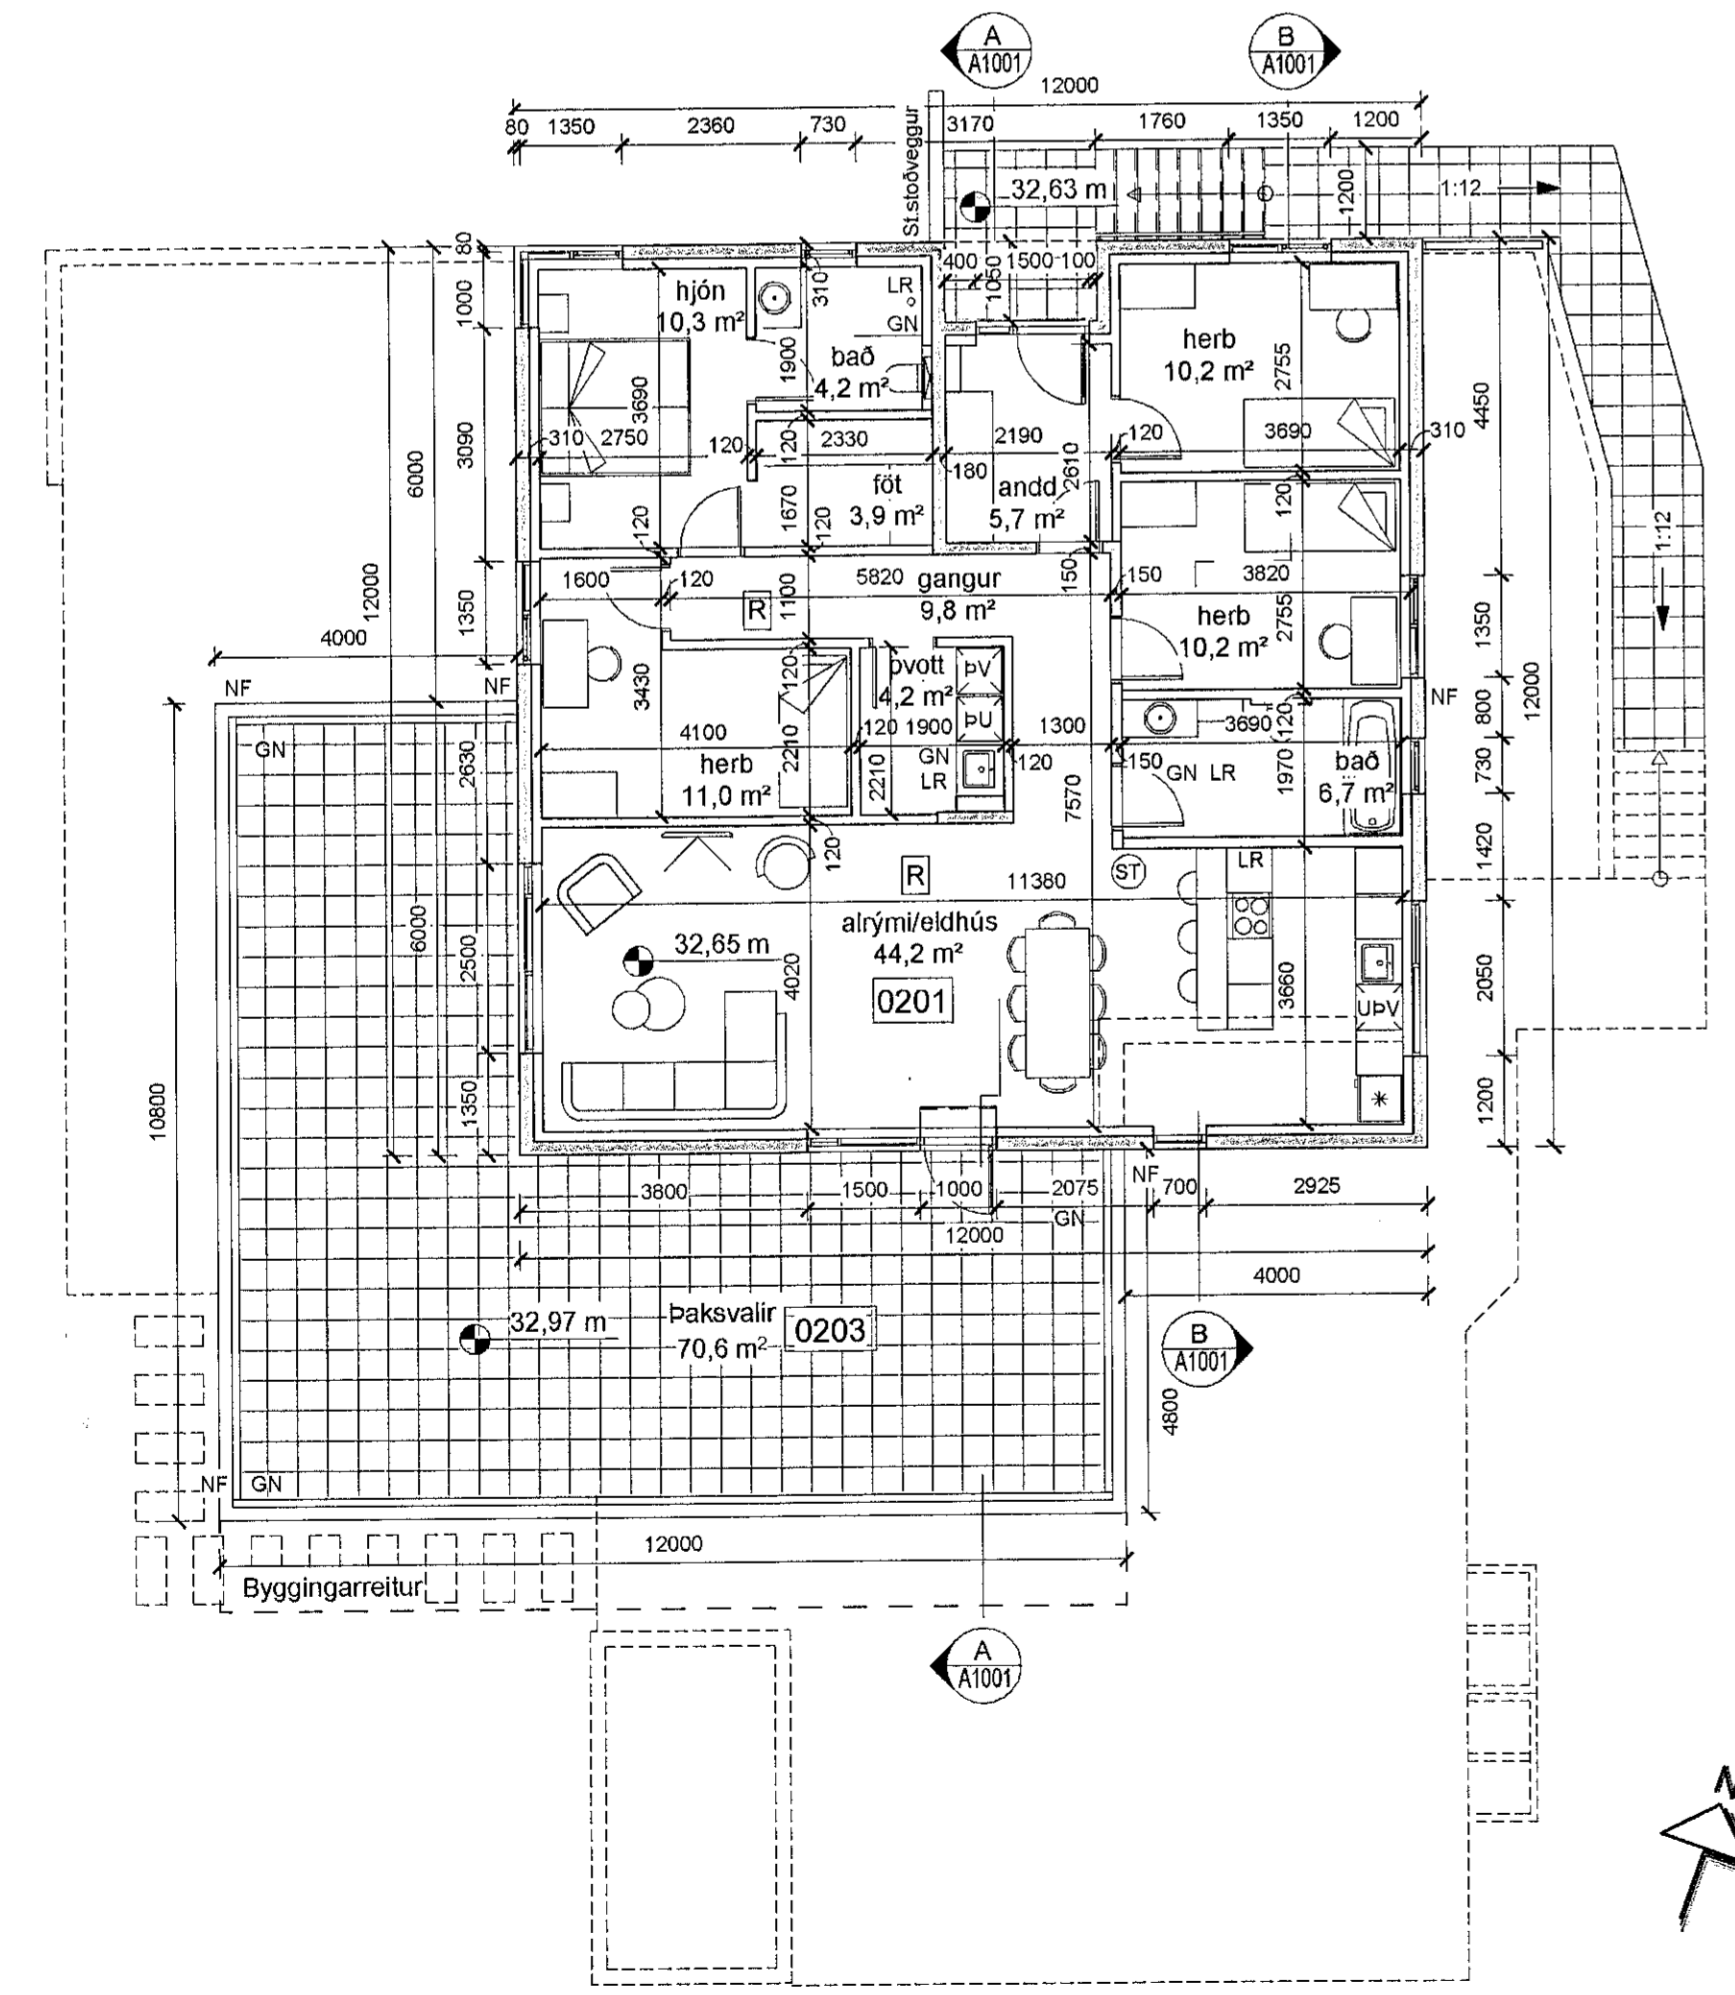

Grunnmynd 1.hæð
mkv: 1 : 100

Grunnmynd 2.hæð
mkv: 1 : 100

Sníð A-A
mkv: 1 : 100

Sníð B-B
mkv: 1 : 100

BRUNAHÖNNUÐUR
ELDVARNAREFTIRLIT
SKÝRINGAR
LYKLMYND

BREYTING	DAGSETNING	TEIKN
e:		
d:		
c:		
b:		
a: Gönguhurð í bilgeymslu íbúðar 0101 lækkuð um brunaflokk	17-03-2023	HB

HÁDEGISSKARÐ 10
221 HAFNARFJÖRÐUR

VERK 21-001
BLAÐ A1001

ADALTEIKNING
GRUNNMYNDIR OG SNEIÐINGAR

REYKJAVÍK 20-05-2021
BREYTT 17-03-2023

HANNAÐ HB TEIKNAD HB BREYTING a
KVARDI 1 : 100 BLAÐSTÆRD A1 YFIRFARID JEJ