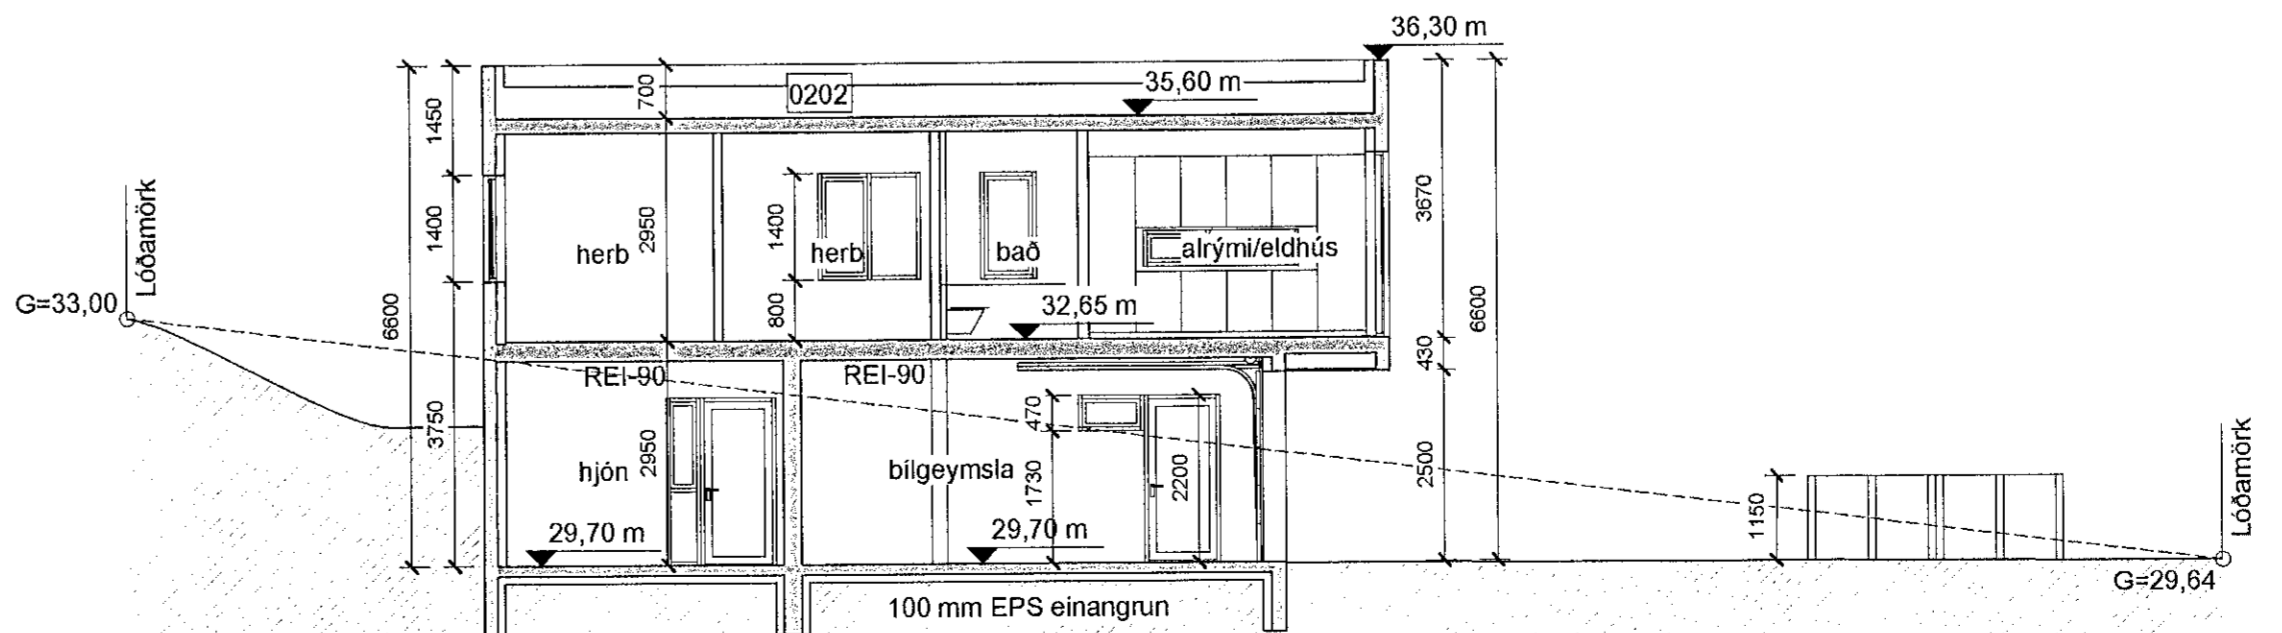

Grunnmynd 1.hæð
mkv: 1 : 100

Grunnmynd 2.hæð
mkv: 1 : 100

Sníð A-A
mkv: 1 : 100

Sníð B-B
mkv: 1 : 100

BRUNAHÖNNUÐUR
ELDVARNAREFTIRLIT
SKÝRINGAR
LYKLMYND

BREYTING	DAGSETNING	TEIKN
e:		
d:		
c:		
b:		
a: Gönguhurð í bilgeymslu íbúðar 0101 lækkuð um brunaflokk	17-03-2023	HB