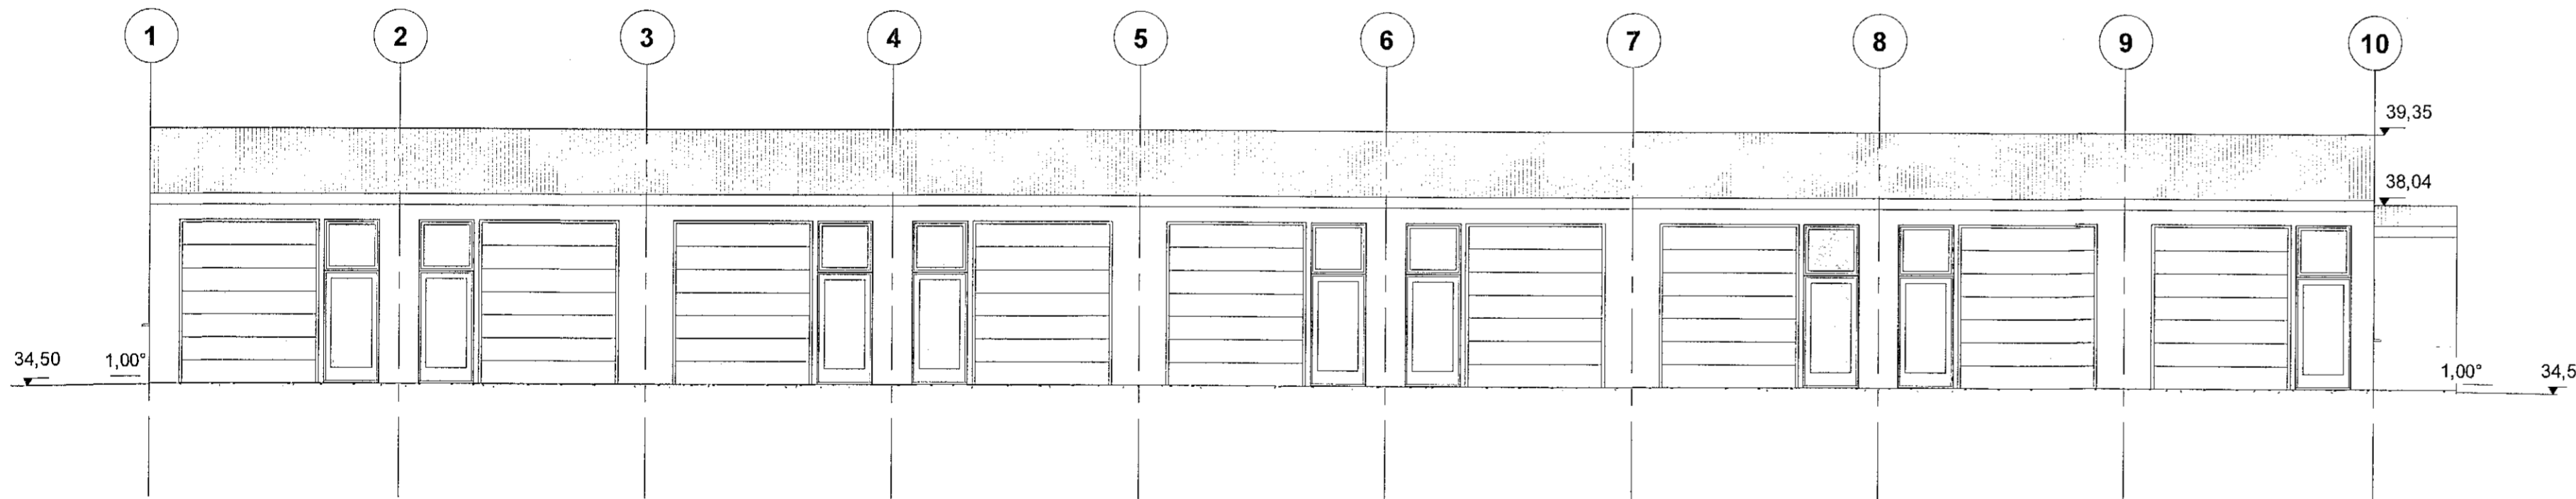

1. Hæð Borgahella mhl.01
1 : 100

3. Norðaustur hlið Mhl.01
1 : 100

4. Suðvestur hlið Mhl.02
1 : 100

6. Snið A-A mhl. 1
1 : 100

2. Norðurvestur gafi Mhl. 01
1 : 100

5. Suðaustur gafi Mhl.01
1 : 100

A 05.03.2023 Mögulegum Vs breytt
GN aflögð í Vs
Breyting Dags Unnið

| Grunnmynd, útlit og snið_Mhl01 | |
|--------------------------------|----------------|
| Verk | Borgahella 13 |
| Verkkaupi | |
| Heili | Aðaluppdráttur |
| Mkv. | 1:100 |
| Dags | 07.11.2021 |
| Hannað | lr |
| Teiknað | lr/rkl |
| Yfirfarið | lr |