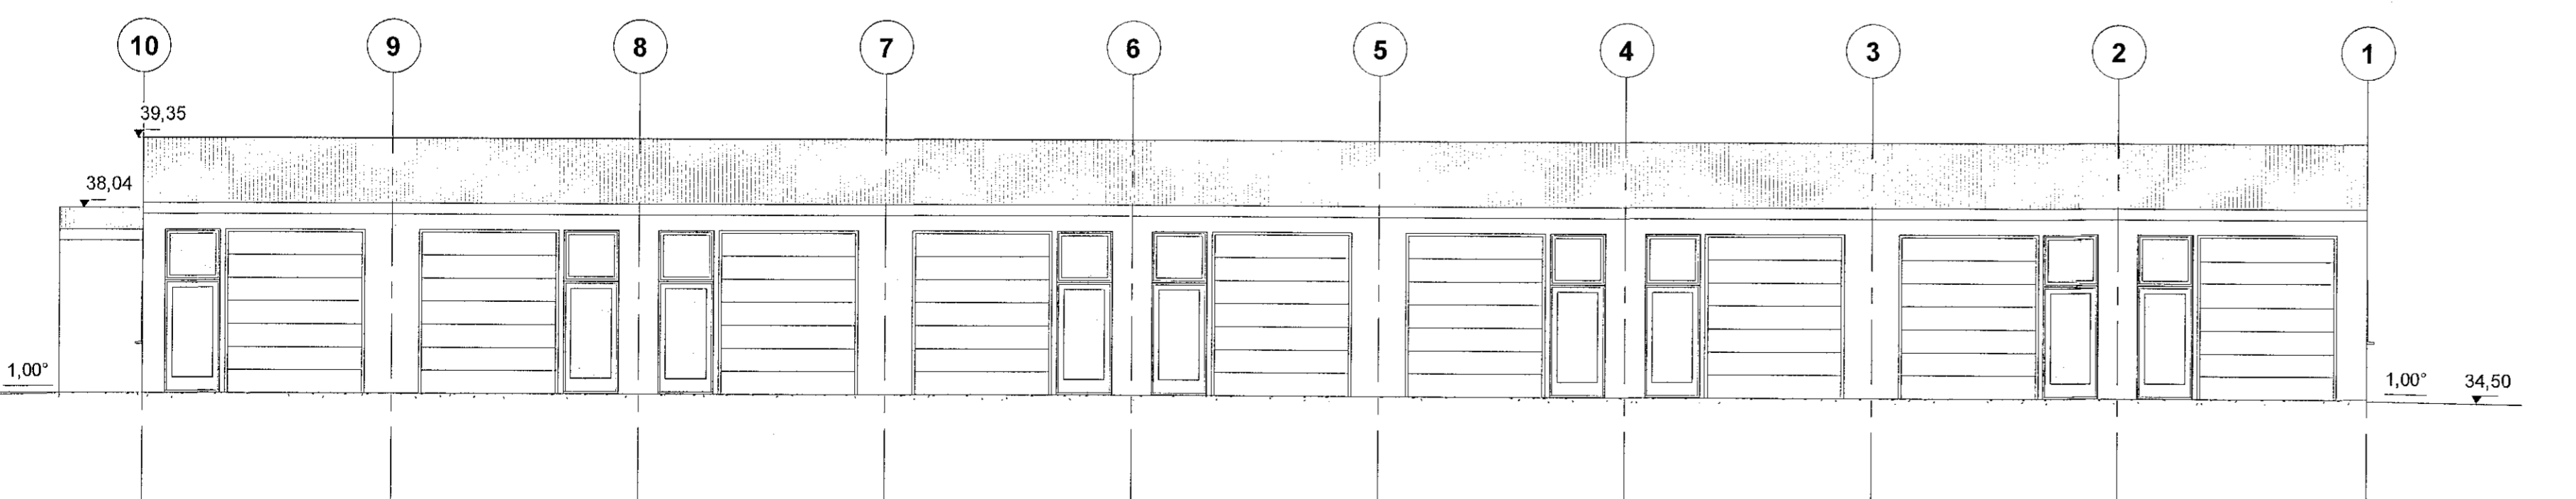

1. Hæð Borgahella mhl.01
1 : 100

3. Norðaustur hlið Mhl.01
1 : 100

4. Suðvestur hlið Mhl.02
1 : 100

6. Snið A-A mhl. 1
1 : 100

2. Norðurvestur gafi Mhl. 01
1 : 100

5. Suðaustur gafi Mhl.01
1 : 100

A 05.03.2023 Mögulegum Vs breytt
GN aflögð í Vs
Breyting Dags Unnið

| Grunnmynd, útlit og snið_Mhl01 | |
|--------------------------------|----------------|
| Verk | Borgahella 13 |
| Verkkaupi | |
| Heili | Aðaluppdráttur |
| Mkv. | 1:100 |
| Dags | 07.11.2021 |
| Hannað | lr |
| Teiknað | lr/rkl |
| Yfirfarið | lr |