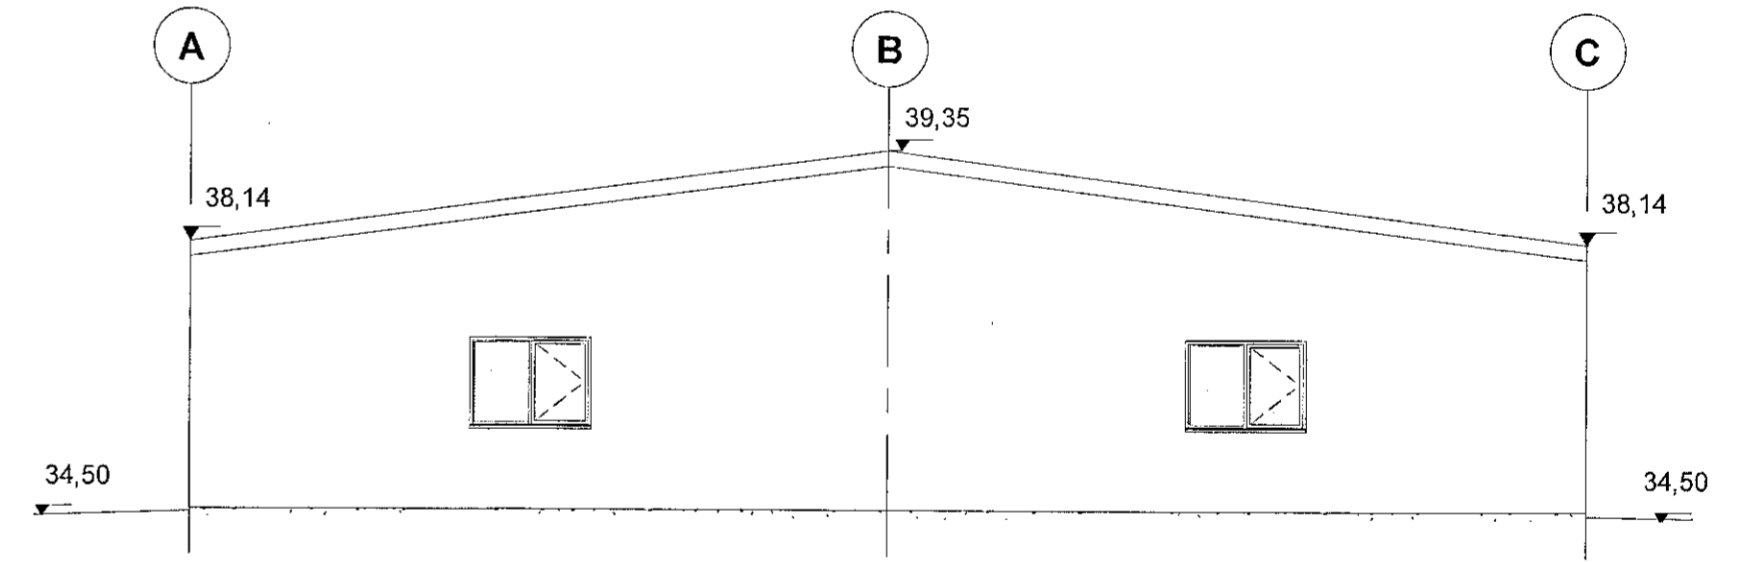

1. Hæð Borgahella mhl.01
1 : 100

3. Norðaustur hlið Mhl.01
1 : 100

4. Suðvestur hlið Mhl.02
1 : 100

6. Snið A-A mhl. 1
1 : 100

2. Norðurvestur gafi Mhl. 01
1 : 100

5. Suðaustur gafi Mhl.01
1 : 100

A 05.03.2023 Mögulegum Vs breytt
GN aflögð í Vs
Breyting Dags Unnið