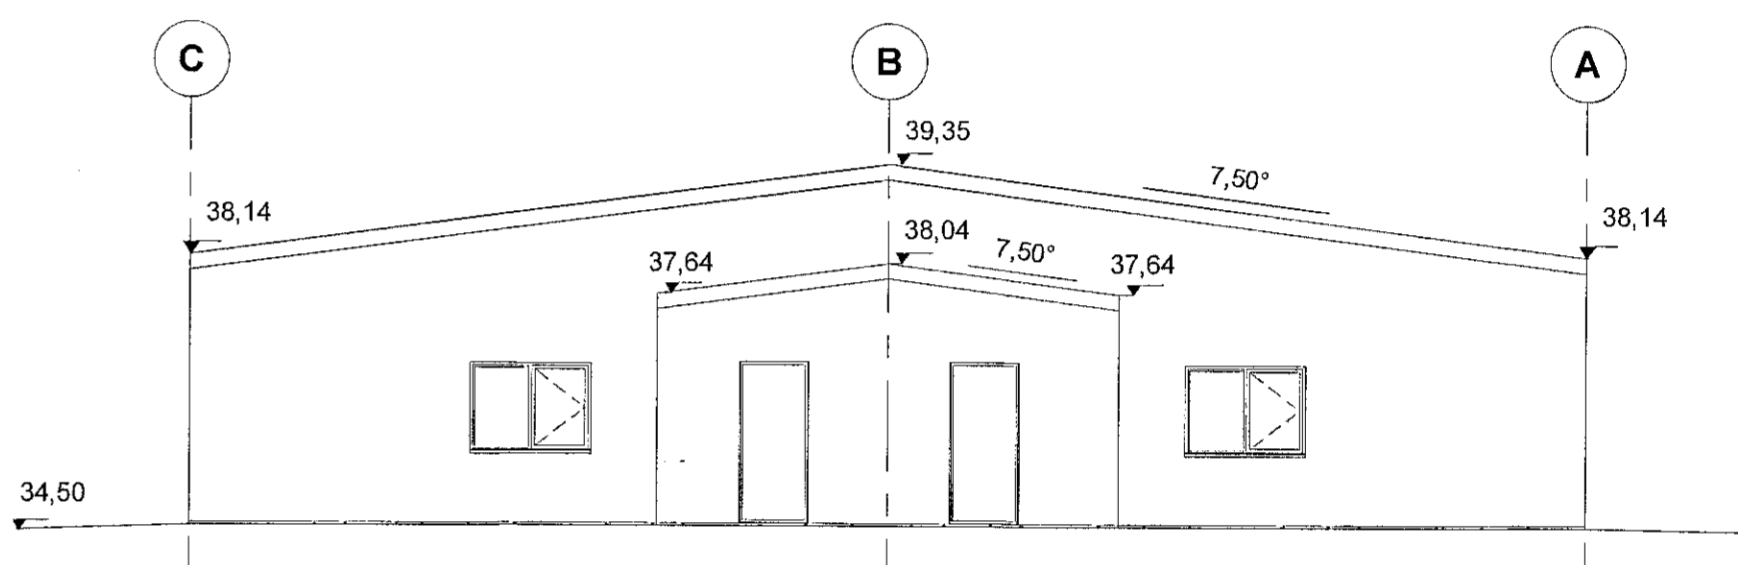

1. Hæð Borgahella mhl.01
1 : 100

3. Norðaustur hlið Mhl.01
1 : 100

4. Suðvestur hlið Mhl.02
1 : 100

6. Snið A-A mhl. 1
1 : 100

2. Norðurvestur gafi Mhl. 01
1 : 100

5. Suðaustur gafi Mhl.01
1 : 100

A 05.03.2023 Mögulegum Vs breytt
GN aflögð í Vs
Breyting Dags Unnið

| Grunnmynd, útlit og snið_Mhl01 | |
|--------------------------------|----------------|
| Verk | Borgahella 13 |
| Verkkaupi | |
| Heili | Aðaluppdráttur |
| Mkv. | 1:100 |
| Dags | 07.11.2021 |
| Hannað | lr |
| Teiknað | lr/rkl |
| Yfirfarið | lr |