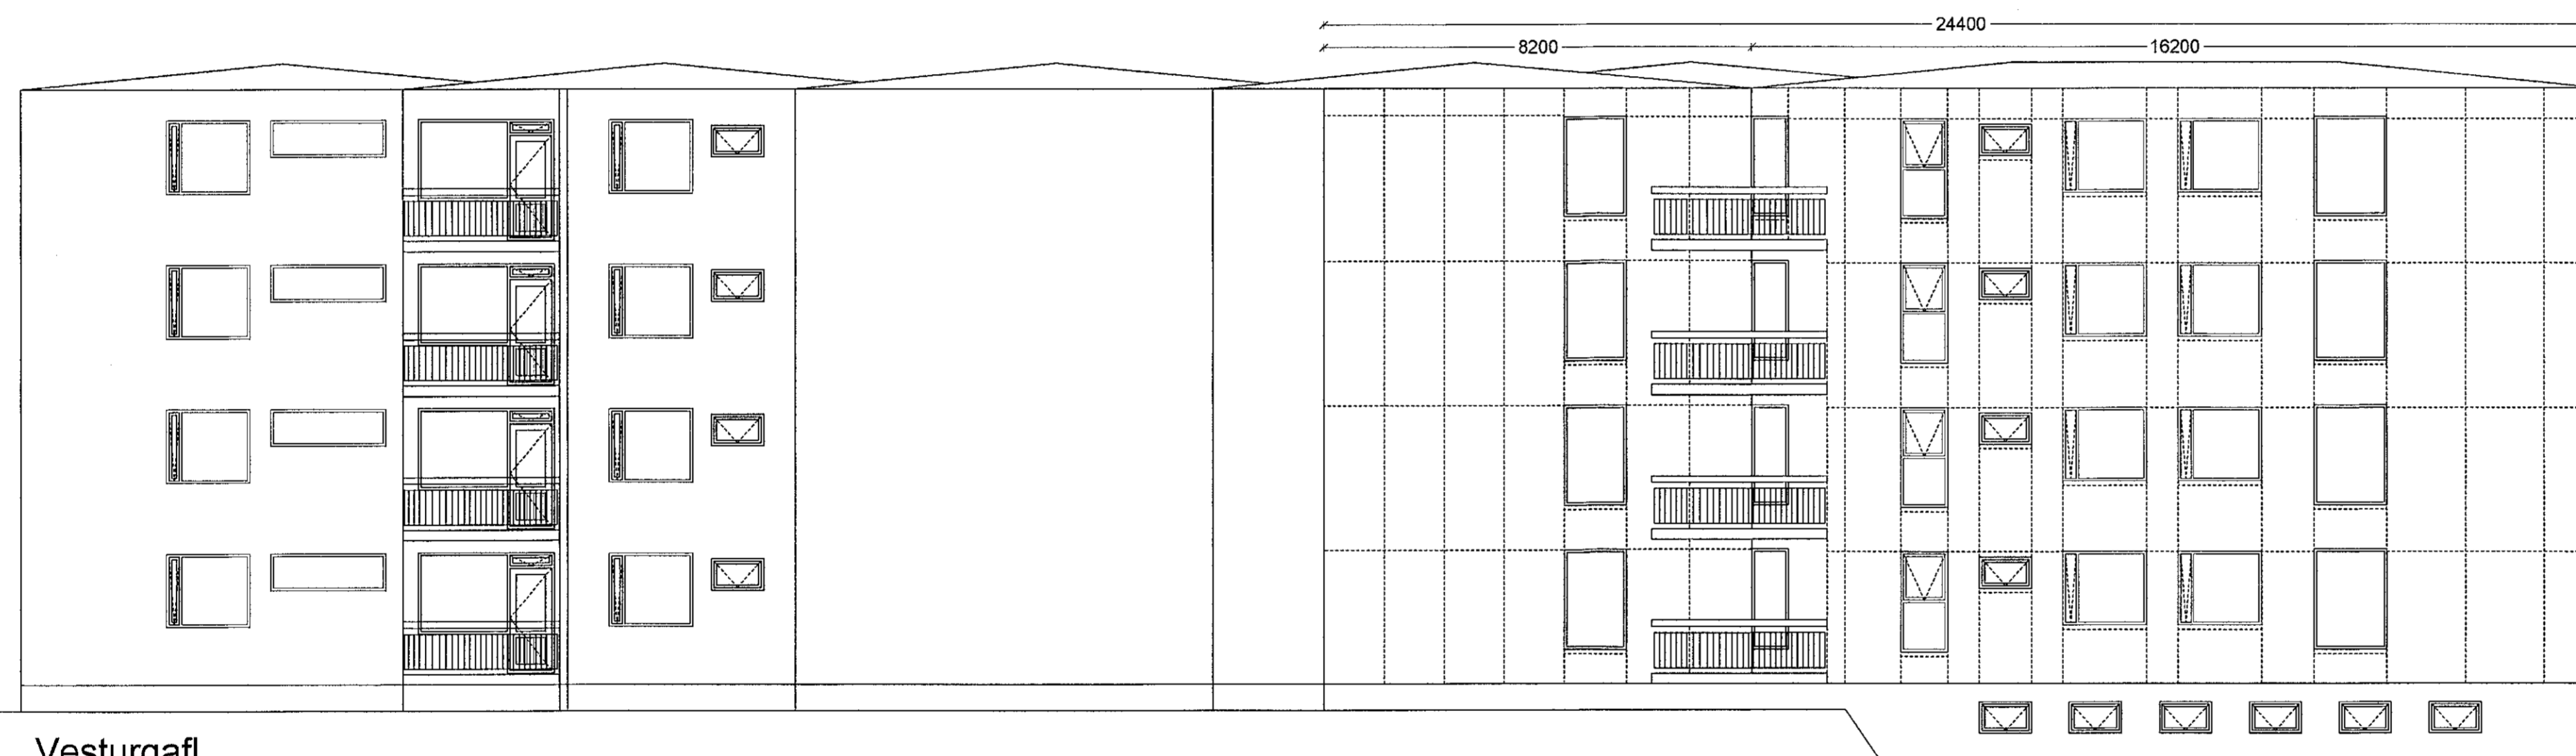

Afstaða
1:500

Klæðning

Vesturgafi
1:100