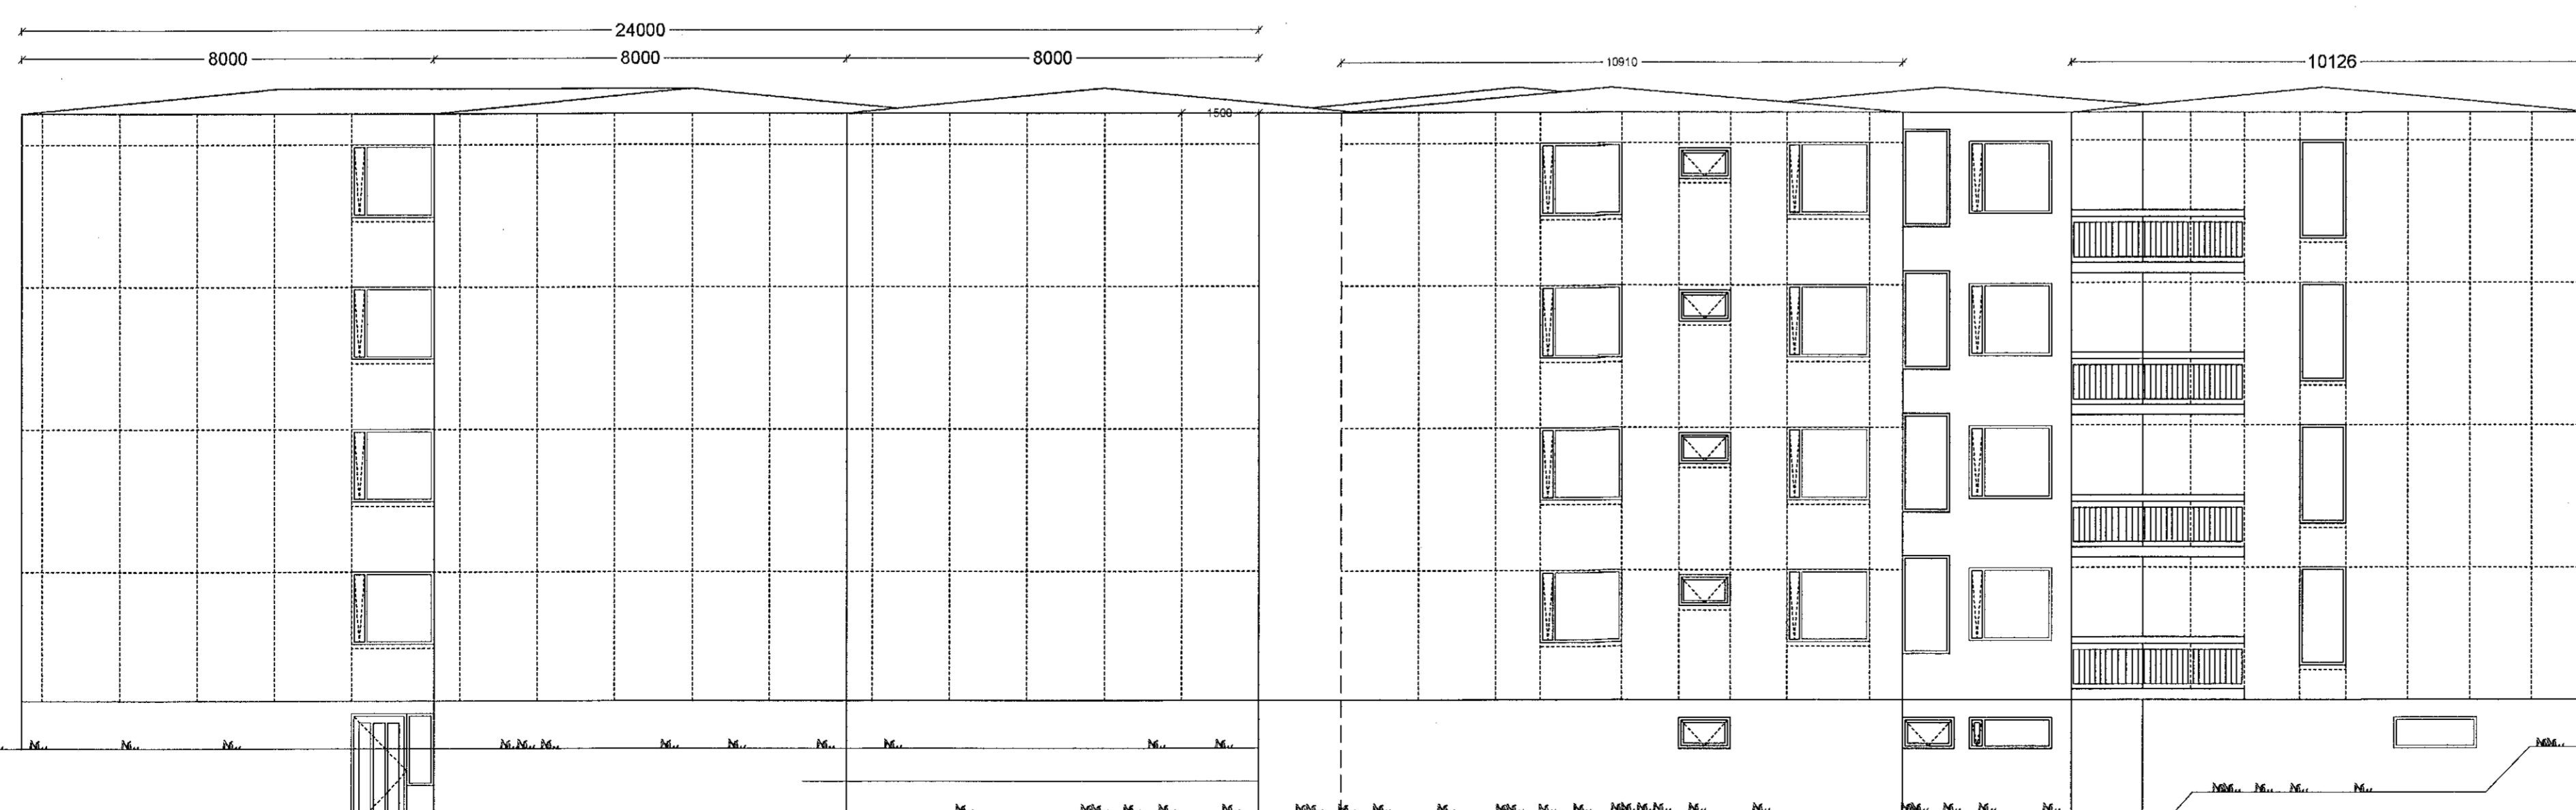

Vesturgafi
1:100

Klæðning

Klæðning

Austurgafi
1:100

verk:	Hjallabraut 35-43		
efni:	Útit-afstaða		
staðgreinir:	1400-1-37400350		
landnúmer:	L120860		
verkið:	Húsfélagið Hjallabraut 35-43		
kt. verkið:	520592-2379		
málkvarði:	1:100, 1:500	Skálarheiti:	
frumstærð blaðs:	A1	verktí:	
teiknað:	SR	dagsvein útgáfu:	6.10.2022
yfirlit:	RK	endurskoðað:	

Þorgerður Þrymadóttir
VERKSÝN