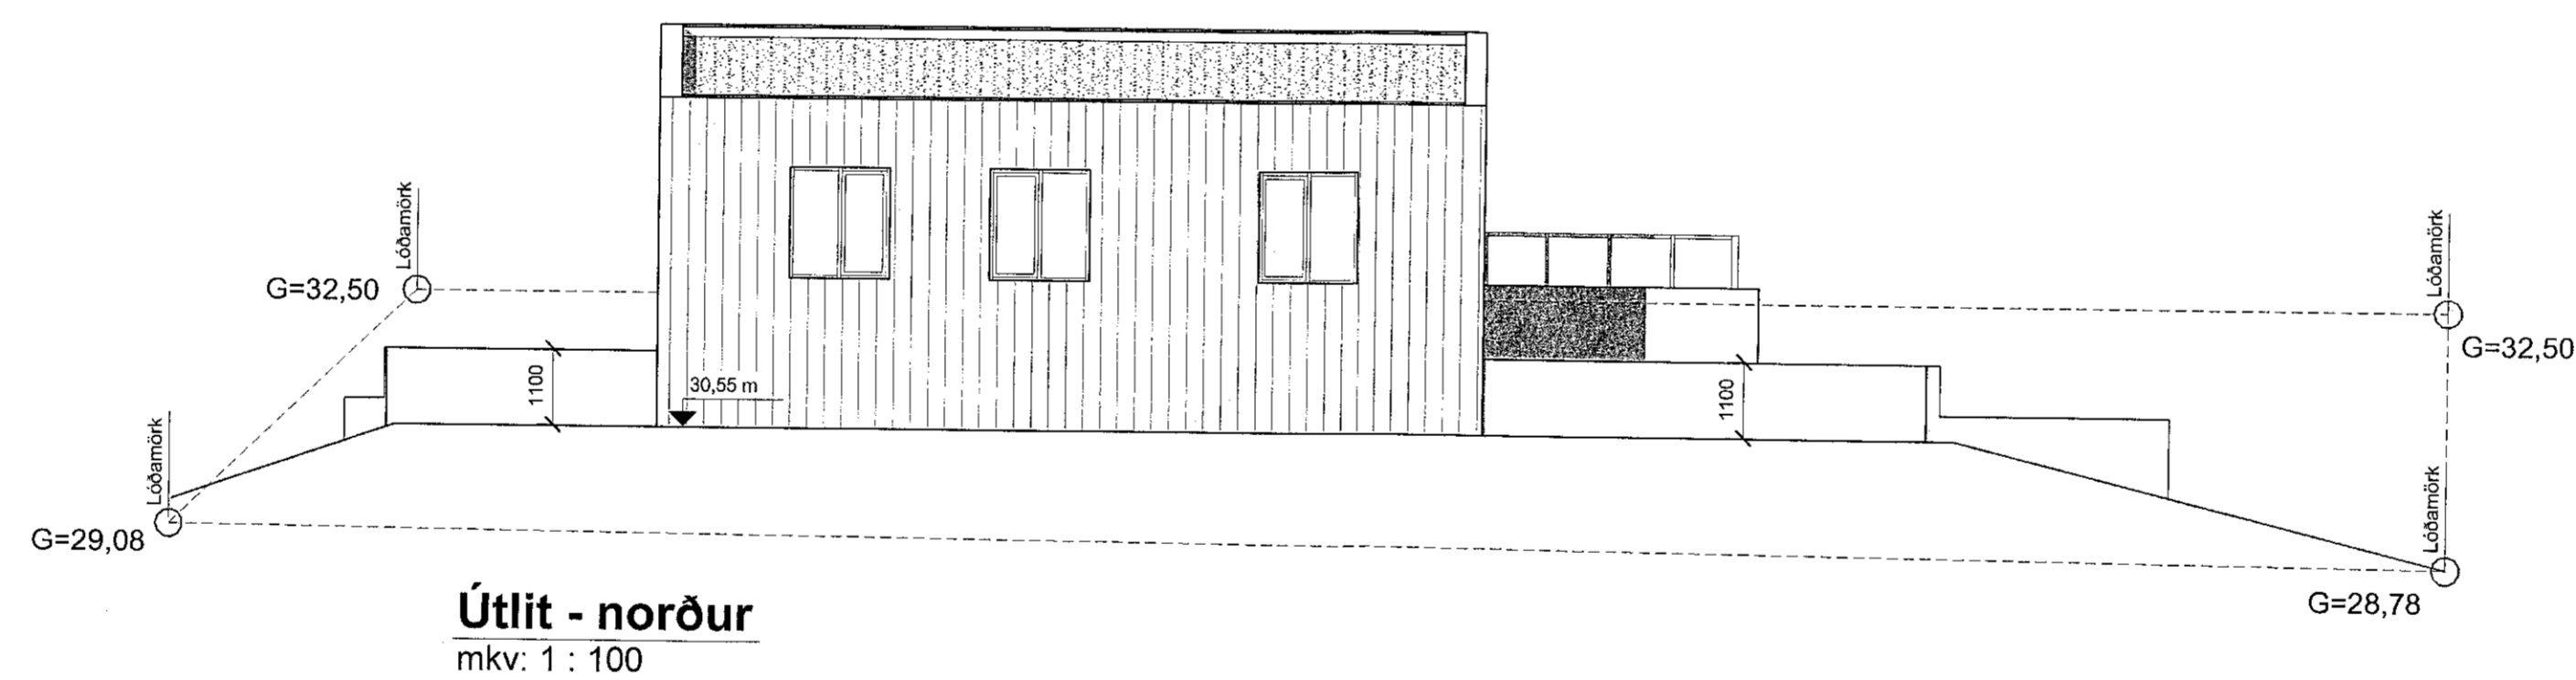

Sambærkt þann
07. MAR. 2022
Byggingarlausnir & Hagkerfi
Sólveig Þórunn

BRUNAHÖNNUDUR
ELDVARNAREFTIRLIT
SKÝRINGAR

LYKILMYND

SHS
8.03.2022

BREYTING	DAGSETNING	TEIKN
e:		
d:		
c:		
b:		
a: Málsetningum bætt við	03-03-2022	HB