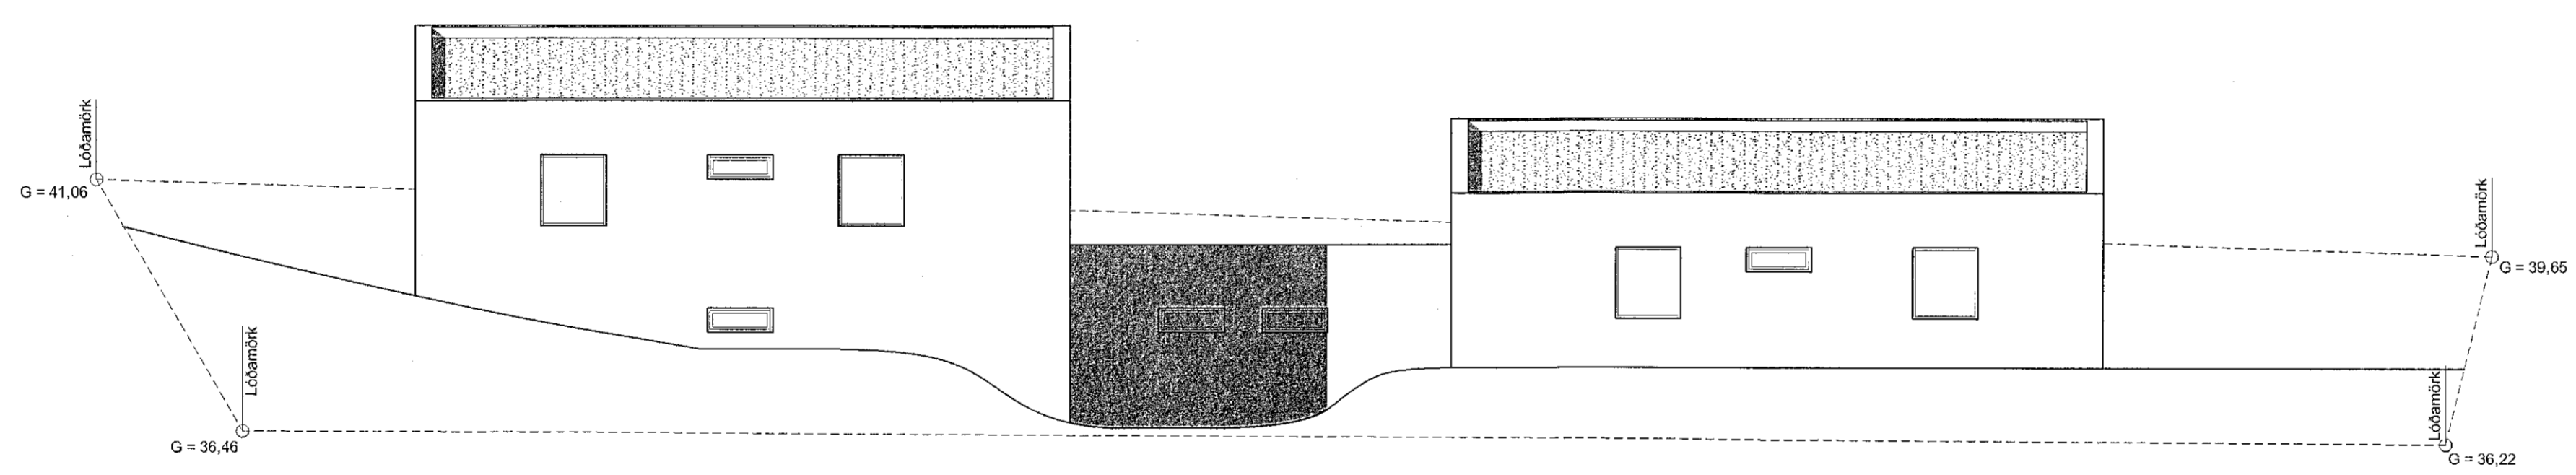

ÁSÝND NORÐUR
mkv: 1 : 100