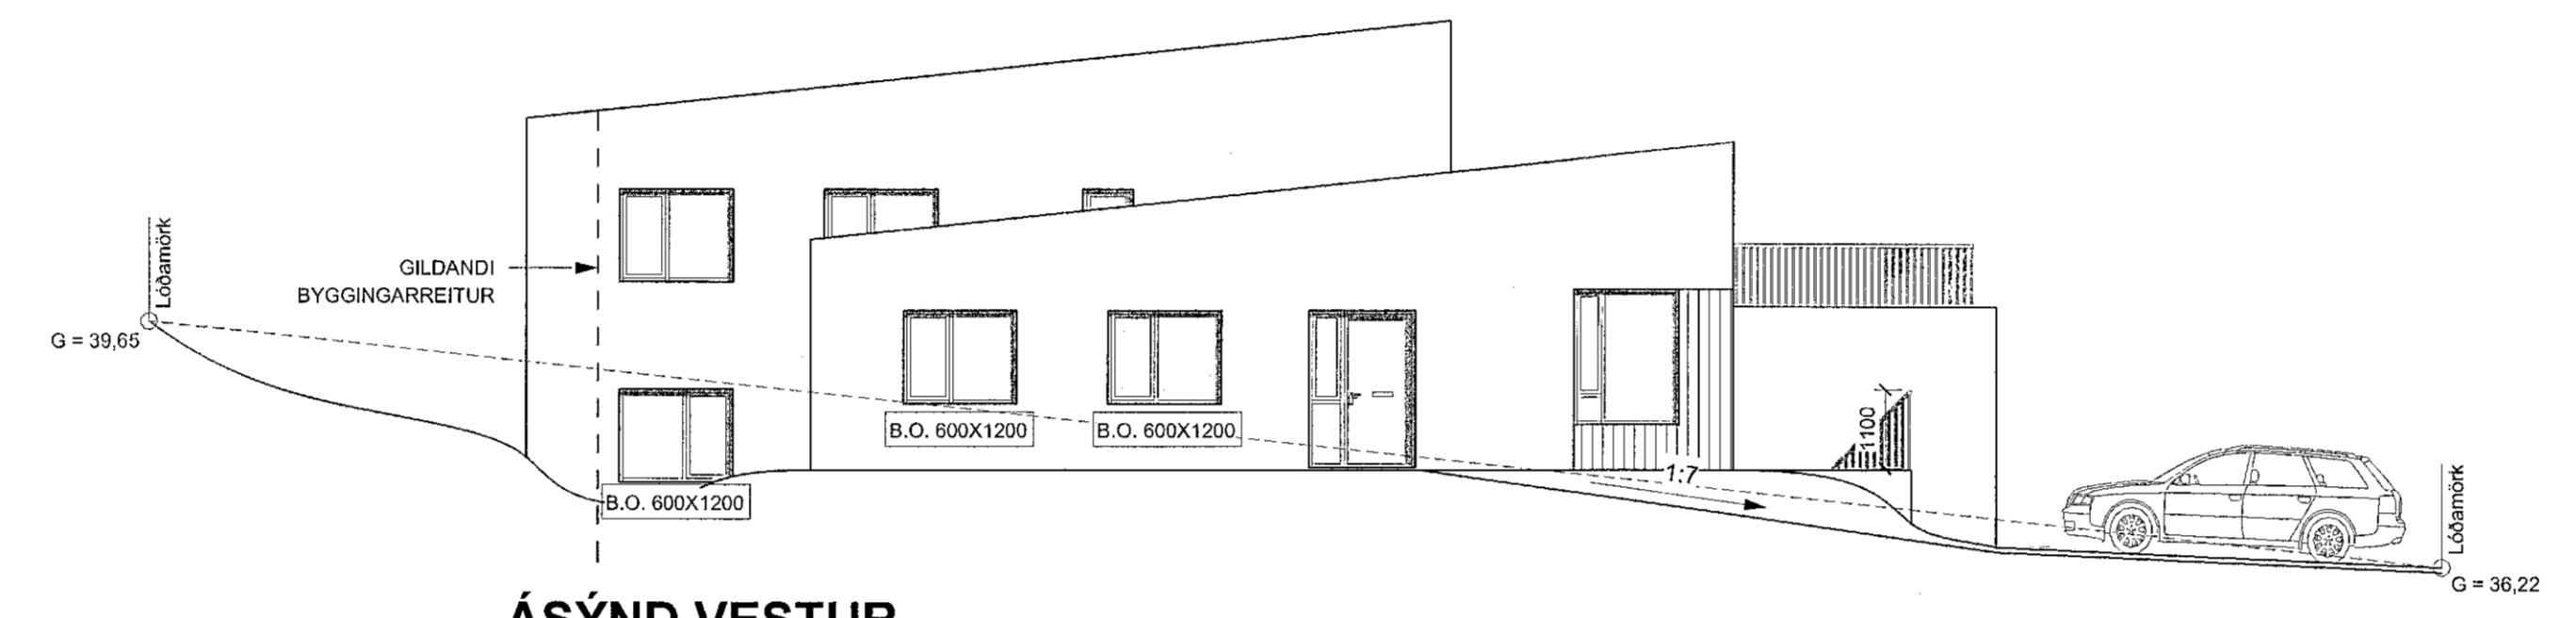

ÁSÝND VESTUR
mkv: 1 : 100