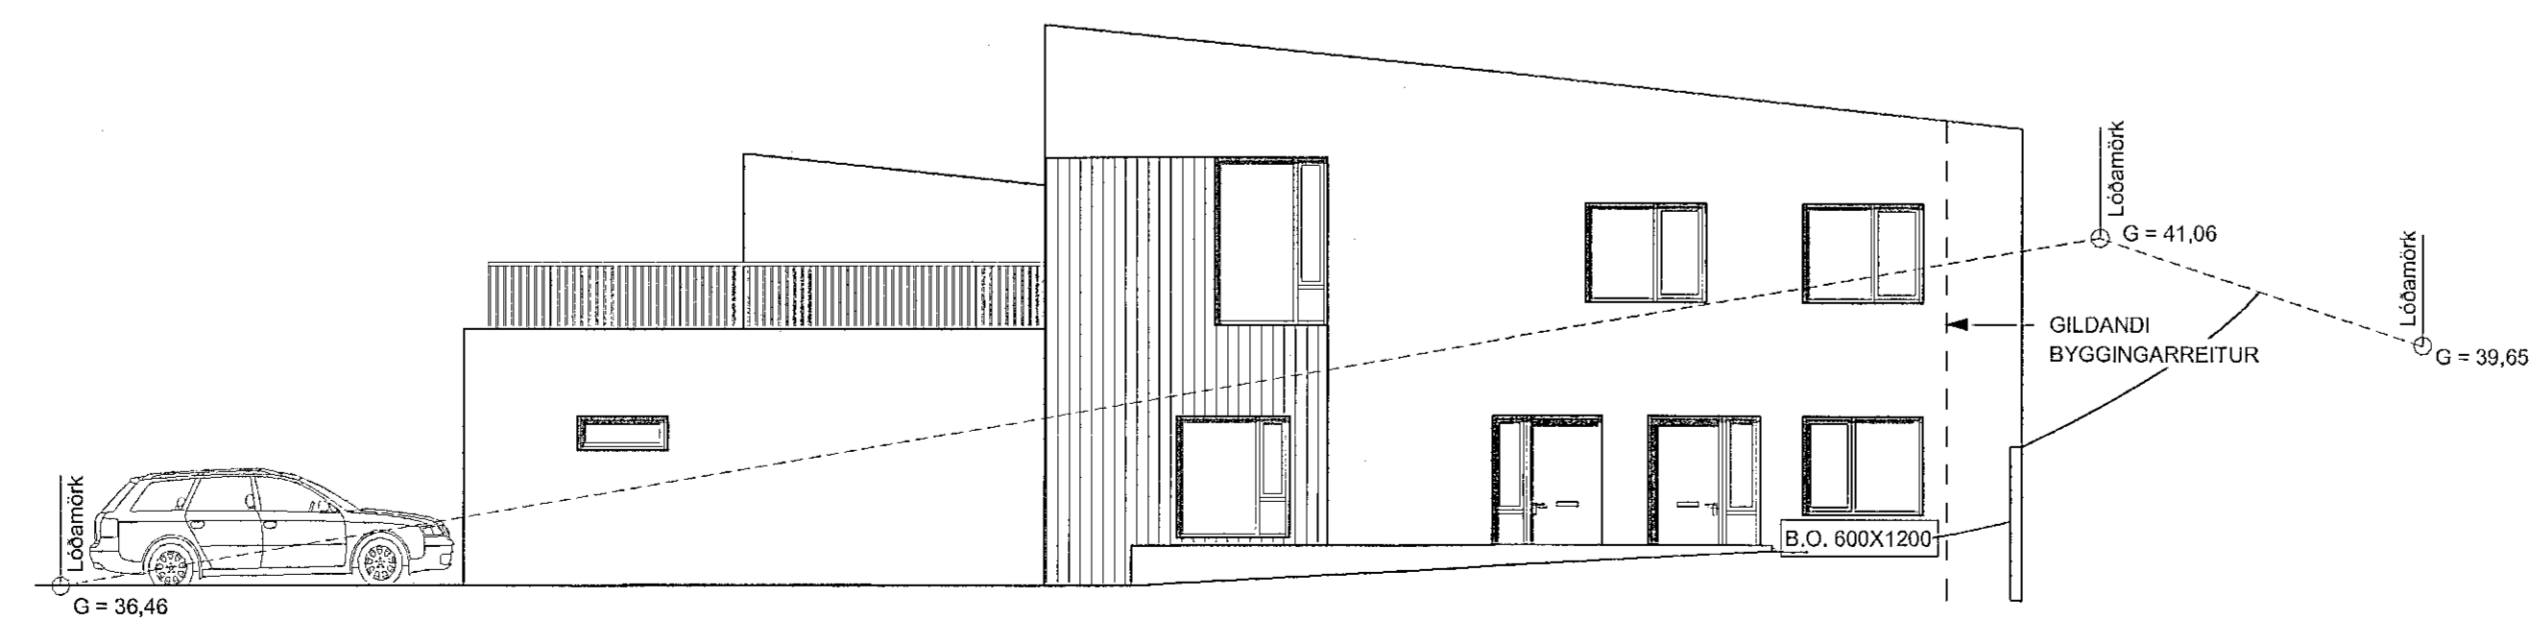

ÁSÝND AUSTUR
mkv: 1 : 100

BRUNAHÖNNUDUR

ELDVARNAREFTIRLIT

SKÝRINGAR

LYKILMYND

BREYTING	DAGSETNING	TEIKN.
e:		
d:		
c:		
b:		
a: Innskot vestrhlið tekið út	2022-02-22	HB

HAFNARFJÖRÐUR		
MÓBERGSSKARÐ 9	VERK 21-628	
ADALTEIKNING	BLAÐ A3001	
ÁSÝNDIR		
REYKJAVÍK 2021-05-20		
BREYTT 2022-02-22	BREYTING a	
HANNAÐ jej/shp	TEIKNAD hb/shp	YFIRFARID jej
KVARDI 1:100	BLADSTÆRÐ A1	
SAMBÝKKT Sigrún Björnsdóttir Kt. 090982-3549 JES	HÖNNUNARSTJÓRI JES	
TEIKNISTOFA ARKITEKTA GYLFI GUDJÓNSSON OG FÉLAGAR ehf. arkitektar faí		
VEGMILA 2 KALPANGI VÍÐ MYRARVEG 600 AKUREYRI NETFONG: teikna@teikna.is	108 REYKJAVÍK SÍMI 481 5508	SÍMI 552 8740 VEFFANG: teikna.is

SHS
3.6.2021