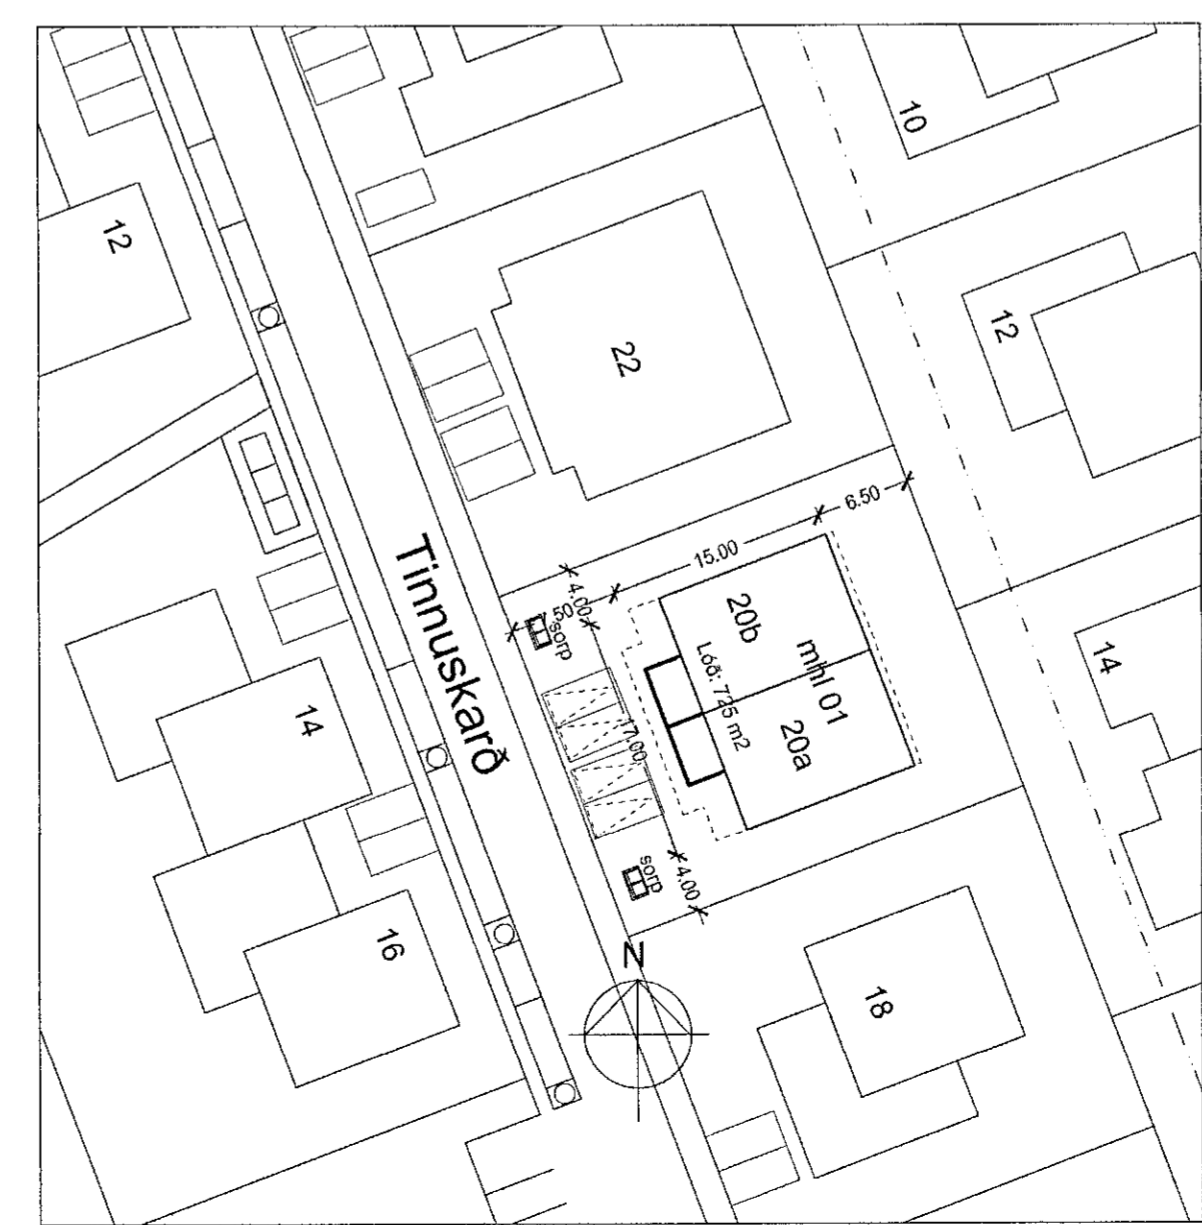

grunnmynd efri hæð

afstöðumynd 1/500

Samþykkt þann
4. MAÍ 2022
Byggingartulluráðinn í Hafnarfirði
Sigrún Þrymsdóttir

SBS
3.05.2022

TINNUSKARD 20 - HAFNARFIRÐI	
GRUNNMYNDIR AFSTÖDUMYND	
MKV: 1:100	DAGS: APRIL - 2022 A2
smari.bjornsson@gmail.com	SÍMI: 868 1300
Smári Björnsson kt.1002755899	NR 1