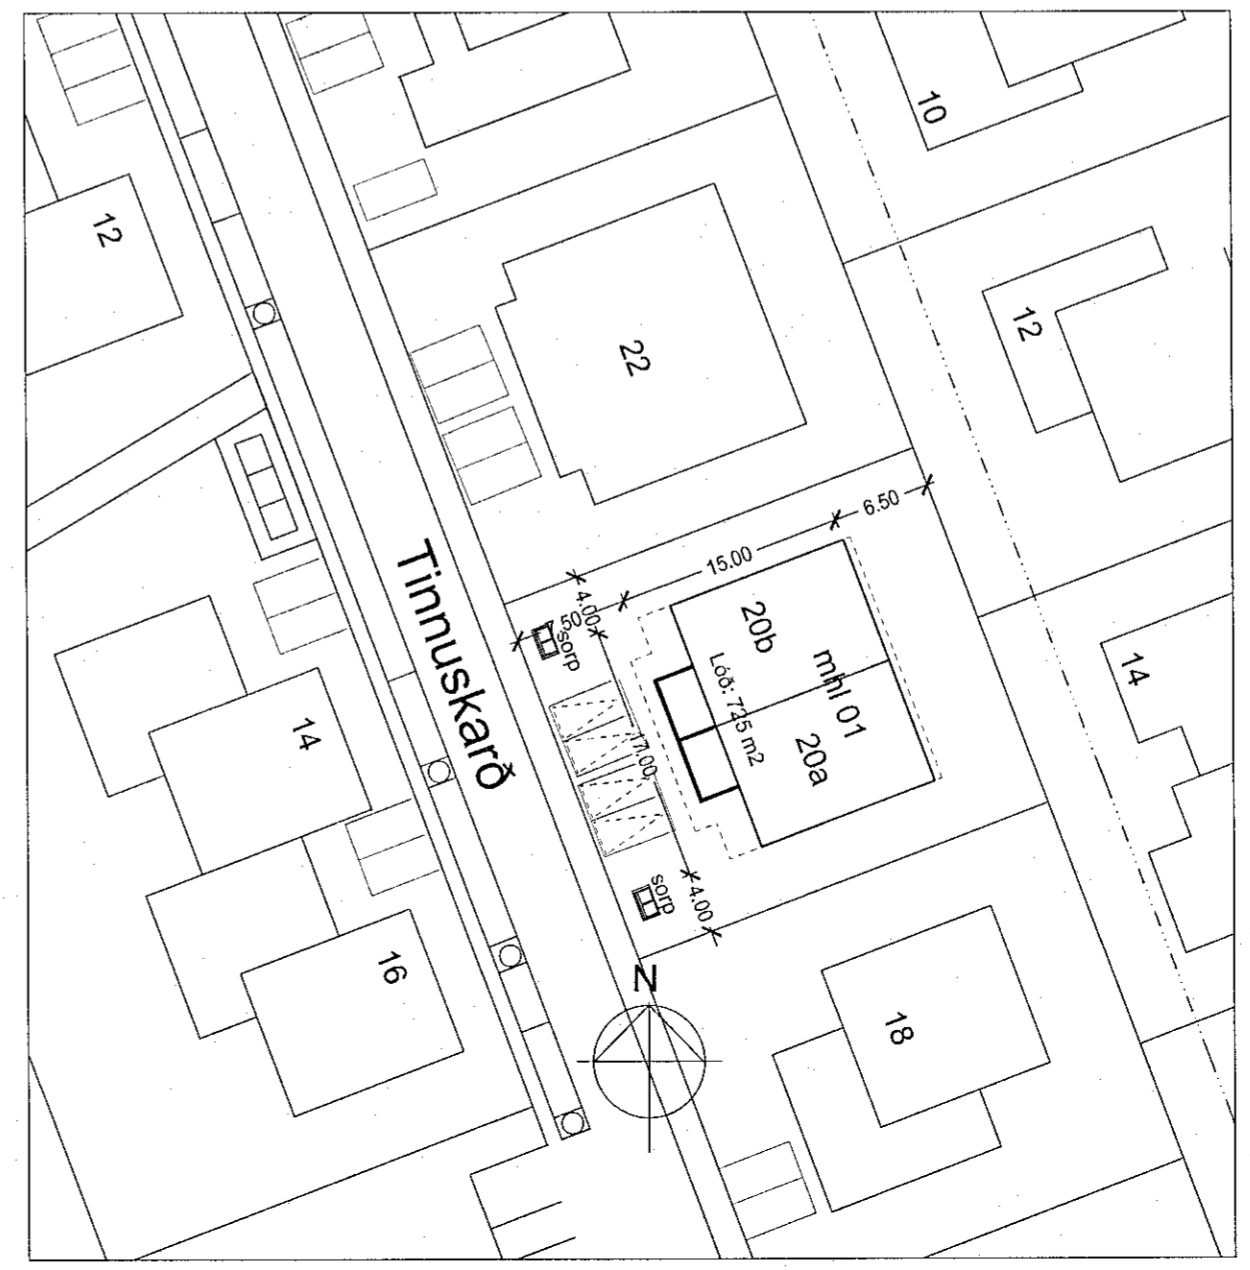

grunnmynd efri hæð

afstæðamynd 1/500

TINNUSKARD 20 - HAFNARFIRÐI		
GRUNNMYNDIR AFSTÖÐUMYND		
MKV: 1:100	DAGS: APRIL - 2022	A2
smari.bjornsson@gmail.com	SÍMI: 868 1300	
Smári Björnsson kt.1002755899	NR 1	