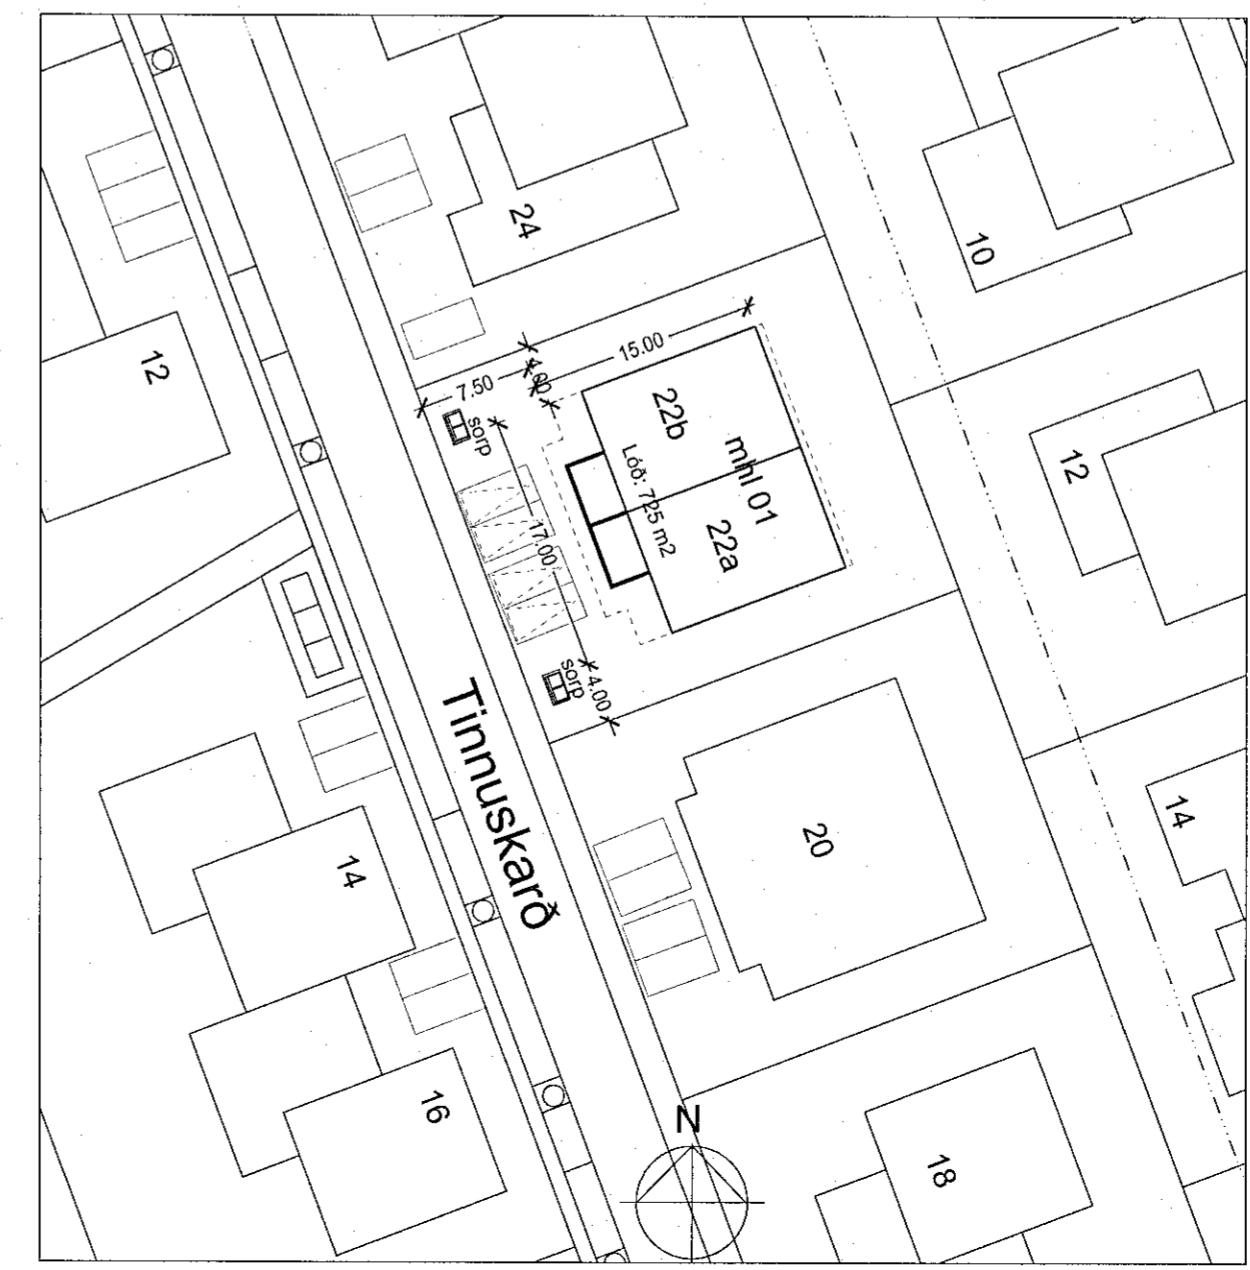

grunnmynd efri hæð

Samþykkt þann
04. MAÍ 2022
Byggingarfulltrúinn í Hafnarfirði
Sleddur Björnsson

SHS
3.05.2022

TINNUSKARÐ 22 - HAFNARFIRÐI	
GRUNNMYNDIR AFSTÖÐUMYND	
MKV: 1:100	DAGS: APRIL - 2022 A2
smari.bjornsson@gmail.com	SÍMI: 868 1300
Smári Björnsson kt.1002755899	NR1