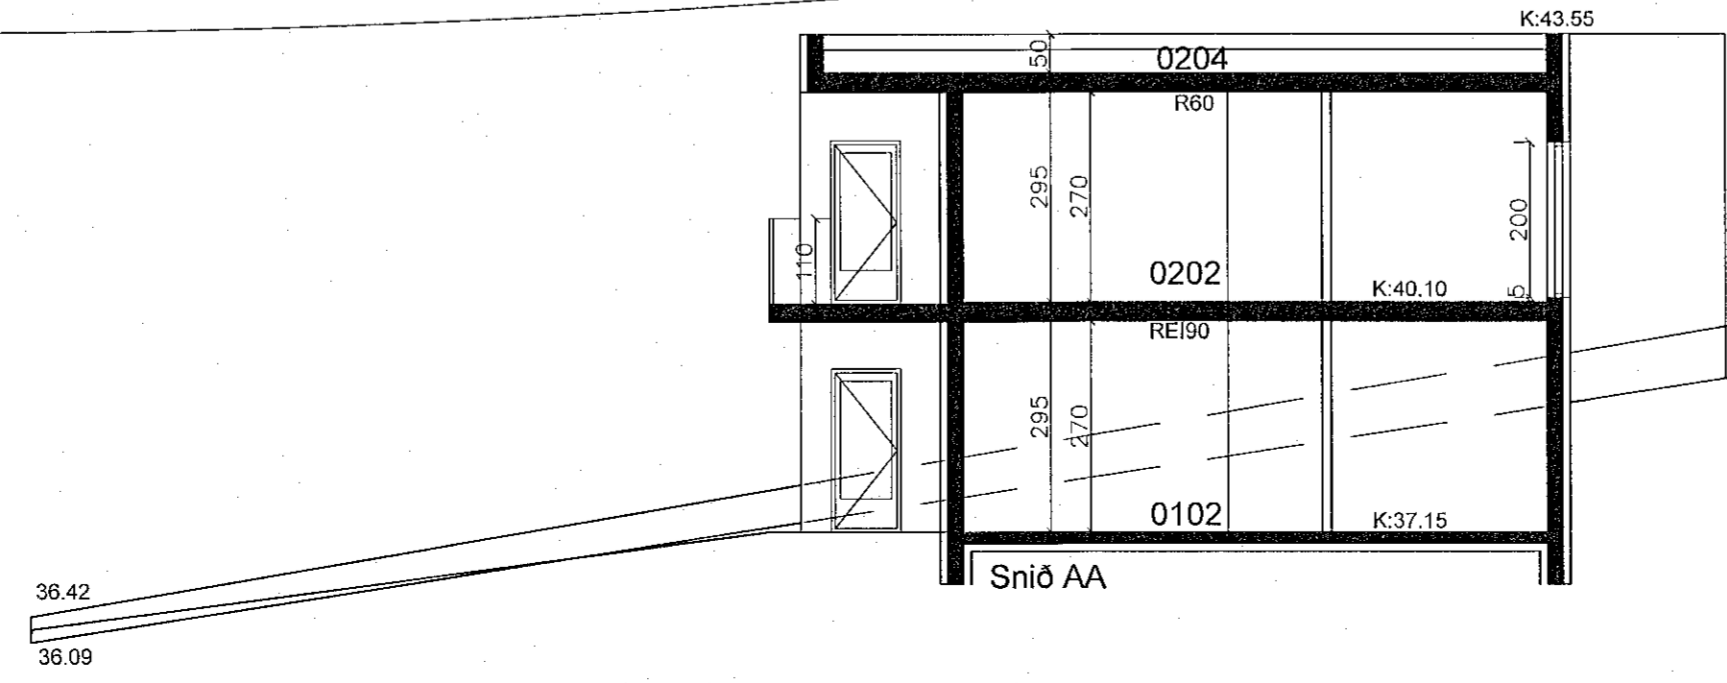

40.05

39.14

36.09

36.42

40.05

SMS
17.05.22

| | | |
|-------------------------------------------------------------------------|----------------------|--------------------|
| Smári Björnsson | | |
| Sími: 868 1300 NETFANG: smari.bjornsson@gmail.com kt: 100275 5899 | | |
| HEITI VERKS: Drangsskarð 2 | | |
| HEITI TEIKNINGAR: Aðaluppdráttur grunnmynd efri, snið | | |
| MKV: 1/100 | DAGS: 1.05.22 | NR. TEIKN 2 |
| UNDIRSKR. HÖNNUÐAR | | ÚTGÁFA A |