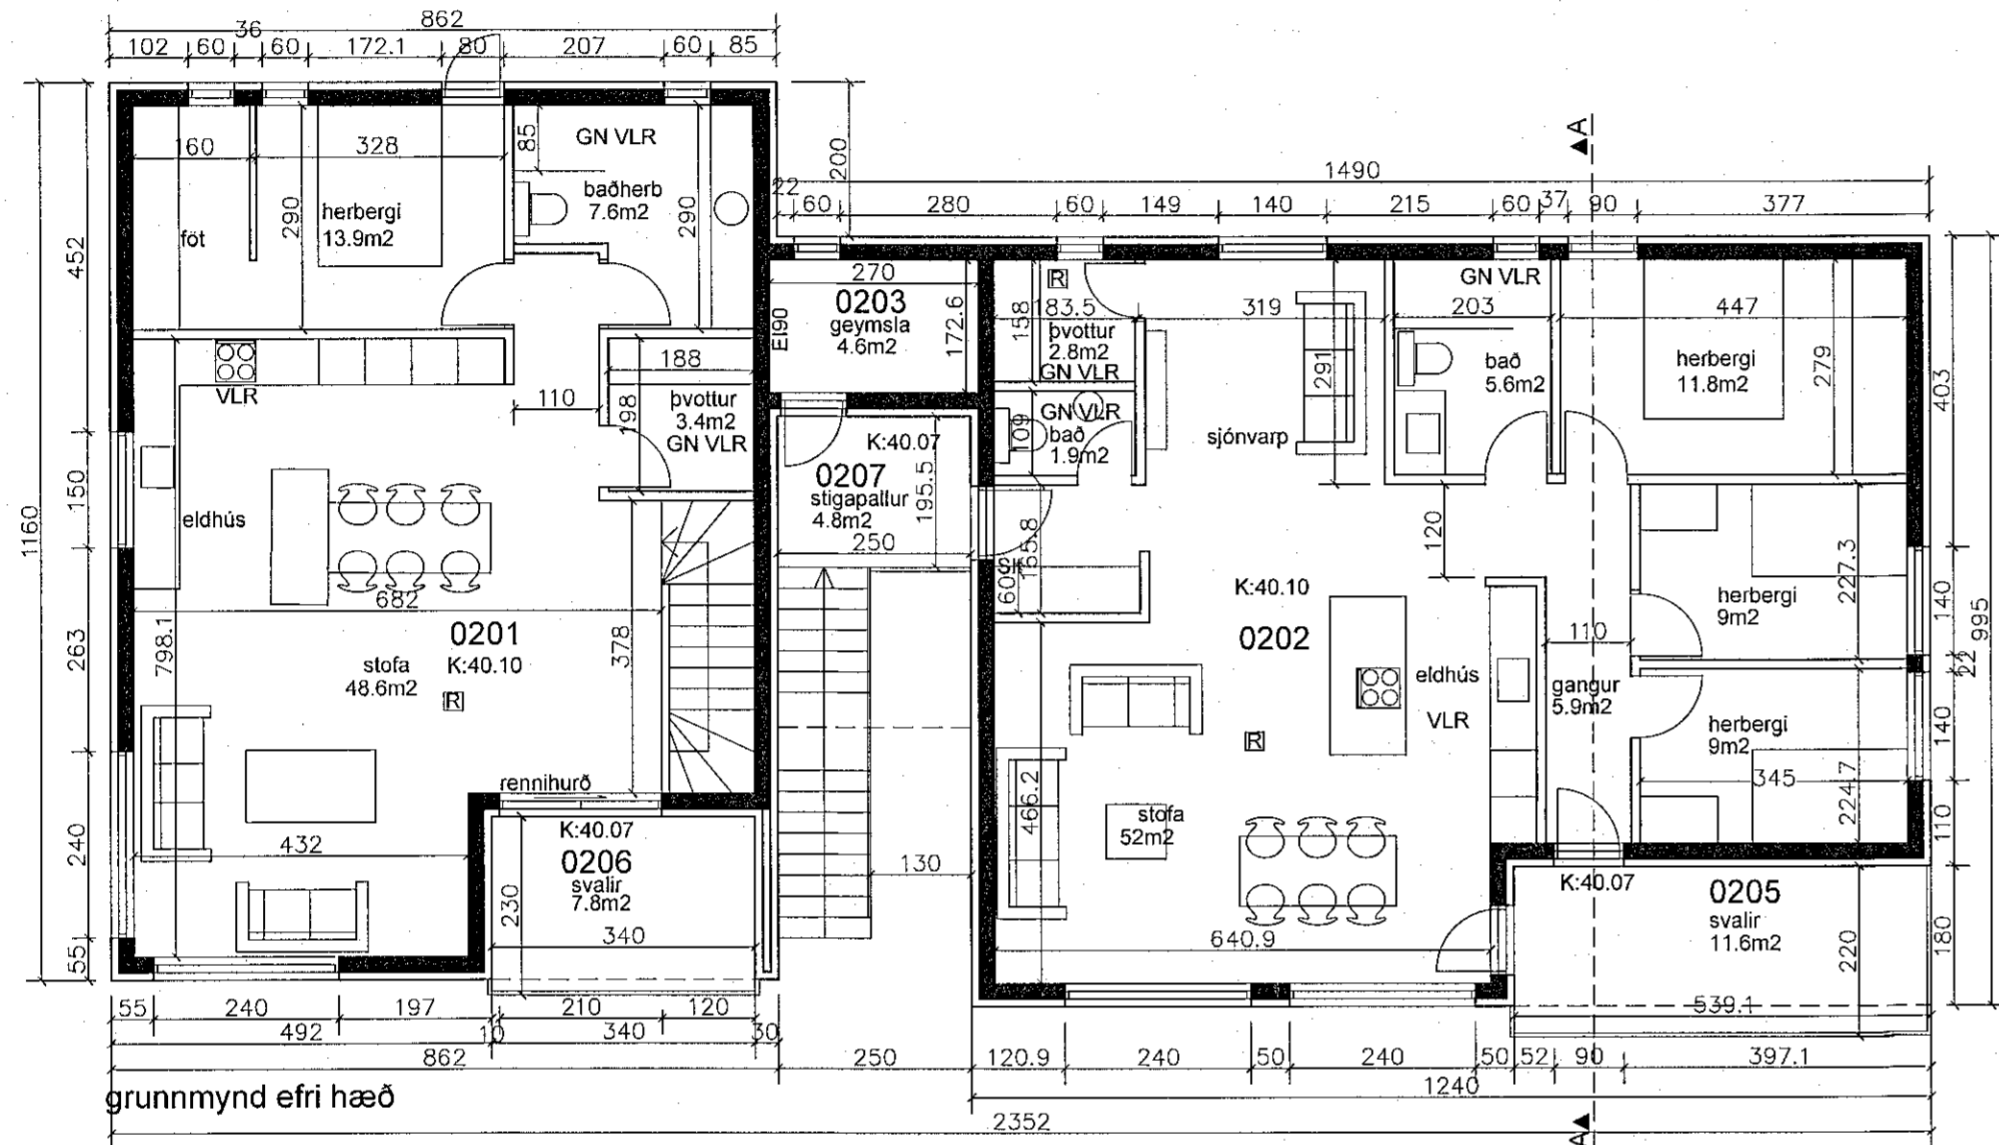

40.05

39.14

36.09

36.42

40.05

SMS
17.05.22

| | | |
|-------------------------------------------------------------------------|----------------------|--------------------|
| Smári Björnsson | | |
| Sími: 868 1300 NETFANG: smari.bjornsson@gmail.com kt: 100275 5899 | | |
| HEITI VERKS: Drangsskarð 2 | | |
| HEITI TEIKNINGAR: Aðaluppdráttur grunnmynd efri, snið | | |
| MKV: 1/100 | DAGS: 1.05.22 | NR. TEIKN 2 |
| UNDIRSKR. HÖNNUÐAR | | ÚTGÁFA A |