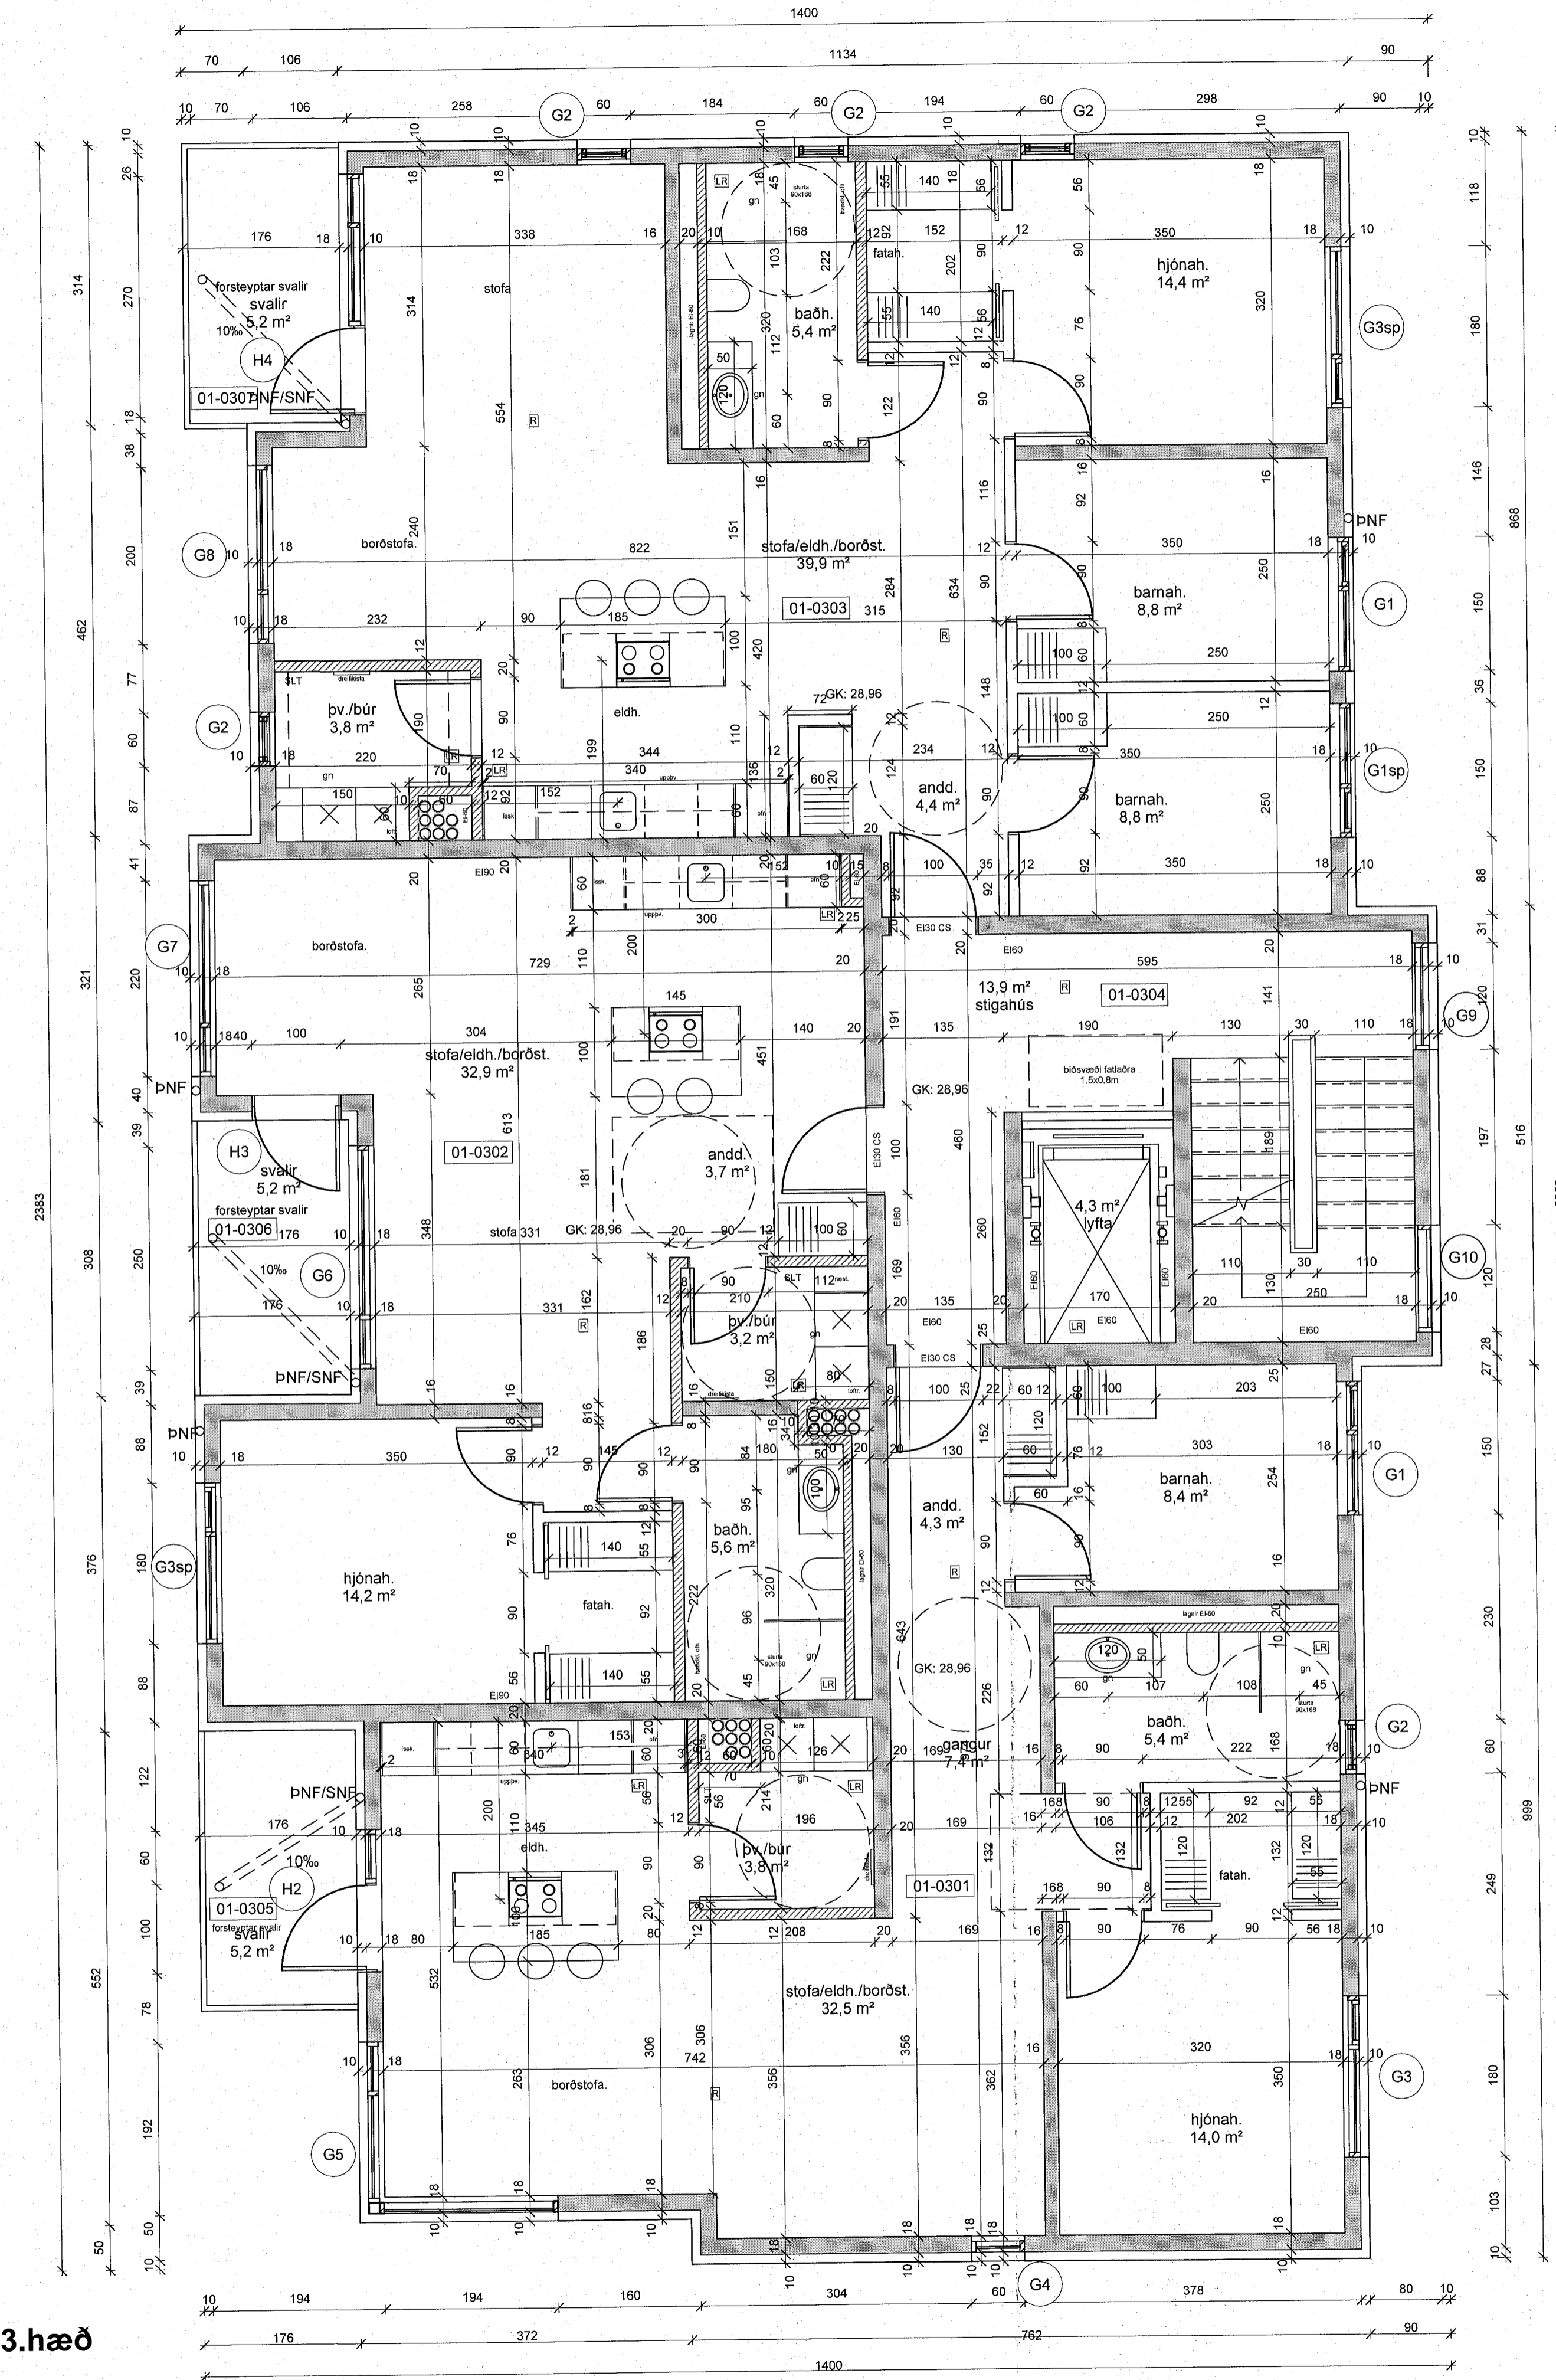

4 hæðir hér 3 íb pr hæð alls 12 íb

Samþykkt bann
31. MAÍ 2023
Byggingarfulltrúi / Samþykkt
Sóluþing

hús 3 3.hæð

skýringar:

breytingar:

Verkefni: **Ásvellir 3-5**
sérteikningar
Grunnmynd 3.hæð hús 3

Hannað af: GG/AMV/ARNA Mælikvarði: 1:50
Teiknað af: NA/PRV Dagsetning: 20.12.2022
Samþykkt: