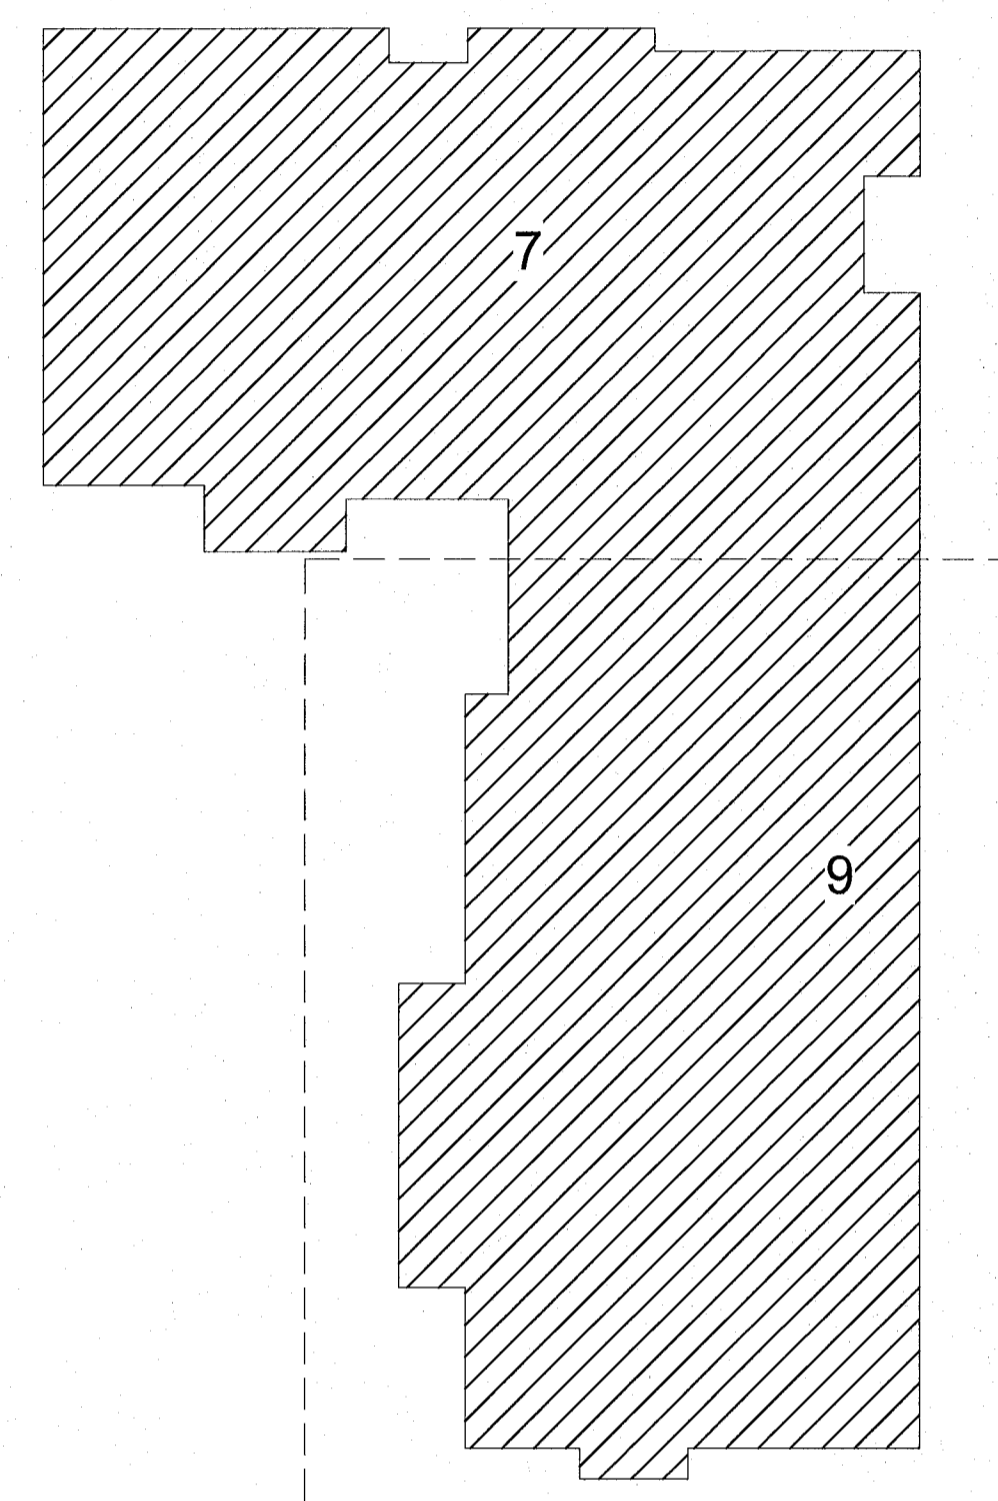

skýringar:

breytingar:

hús 9 2.hæð

MHL 03

Ásvellir 3-5

sérteikningar

Grunnmynd 2.hæð hús 9

Hannað af:	GG/AM/AR/NA	Mælikvarði:	1:50
Teiknað af:	NA/PRV	Dagsetning:	20.12.2022
Samþykkt:			