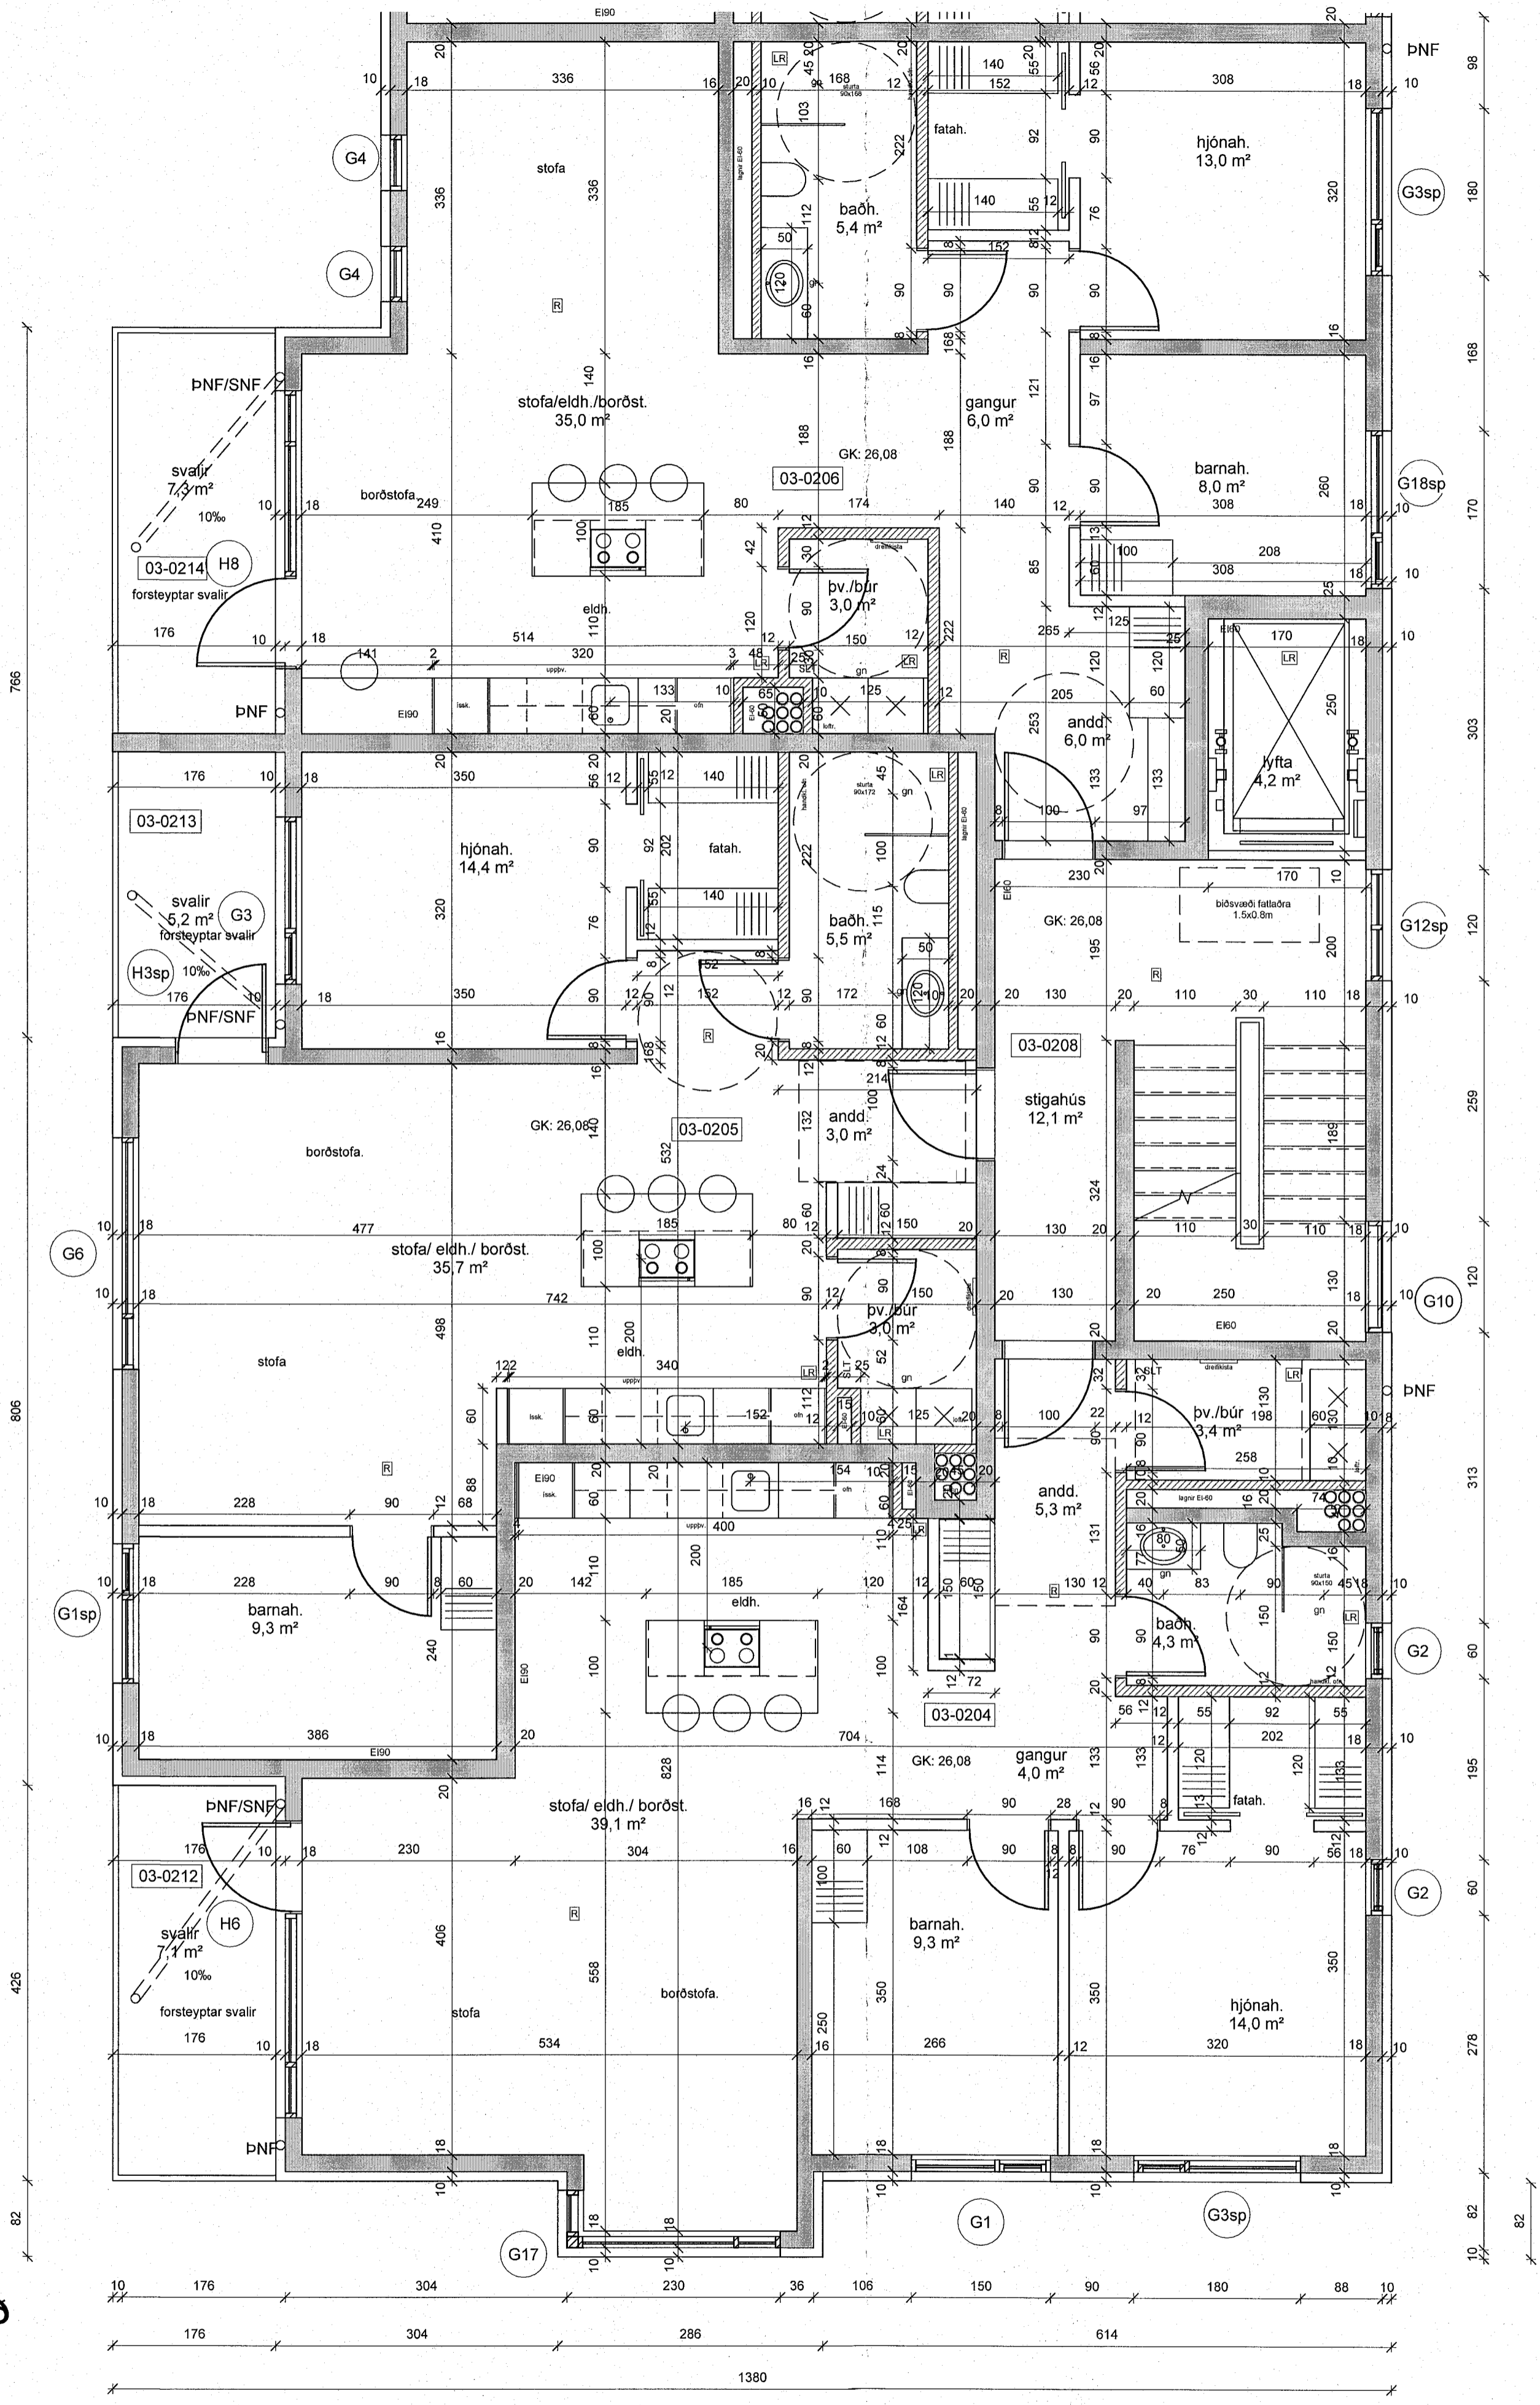

skýringar:

breytingar:

hús 9 2.hæð

MHL 03

Ásvellir 3-5

sérteikningar

Grunnmynd 2.hæð hús 9

Hannað af:	GG/AM/AR/NA	Mælikvarði:	1:50
Teiknað af:	NA/PRV	Dagsetning:	20.12.2022
Samþykkt:			