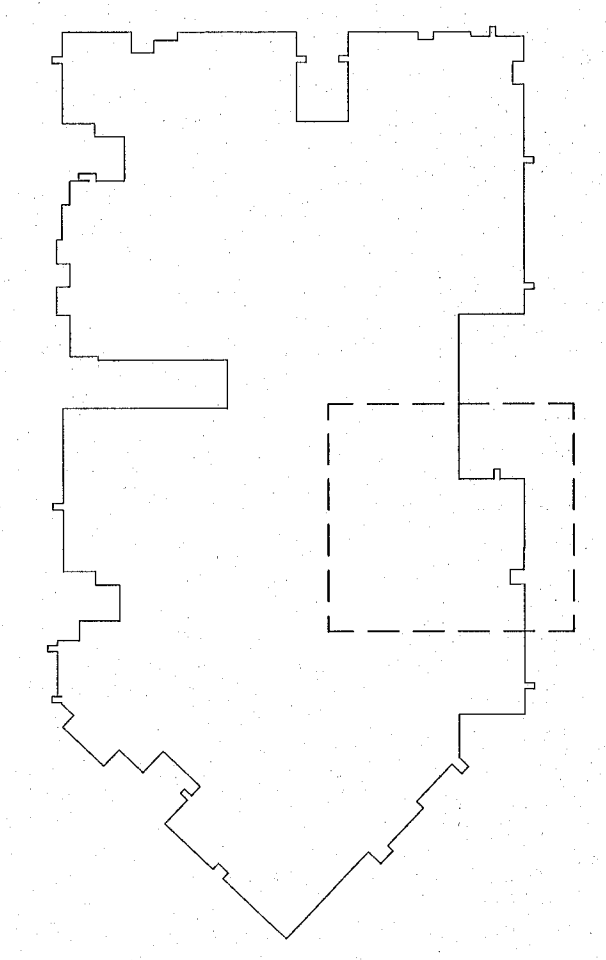

skýringar:

breytingar:

Verkefni:

Ásvellir 3-5

sérteikningar

Grunnmynd 0.kjallari hús 15

Hannað af:	GG/AM/AR/NA	Mælikvarði:	1:50
Teiknað af:	NA/PRV	Dagsetning:	20.12.2022
Samþykkt:			

ARCHUS arkitektar
Guðmundur Gunnlaugsson, arkitekt FAÍ
kt: 190554-3419
Archus sfl, teiknistofa, Stórhöfða 17,
110 Reykjavík. s: 567 7735 gsm: 898 7894
gg@archus.is - www.archus.is

hús 15 A kjallari