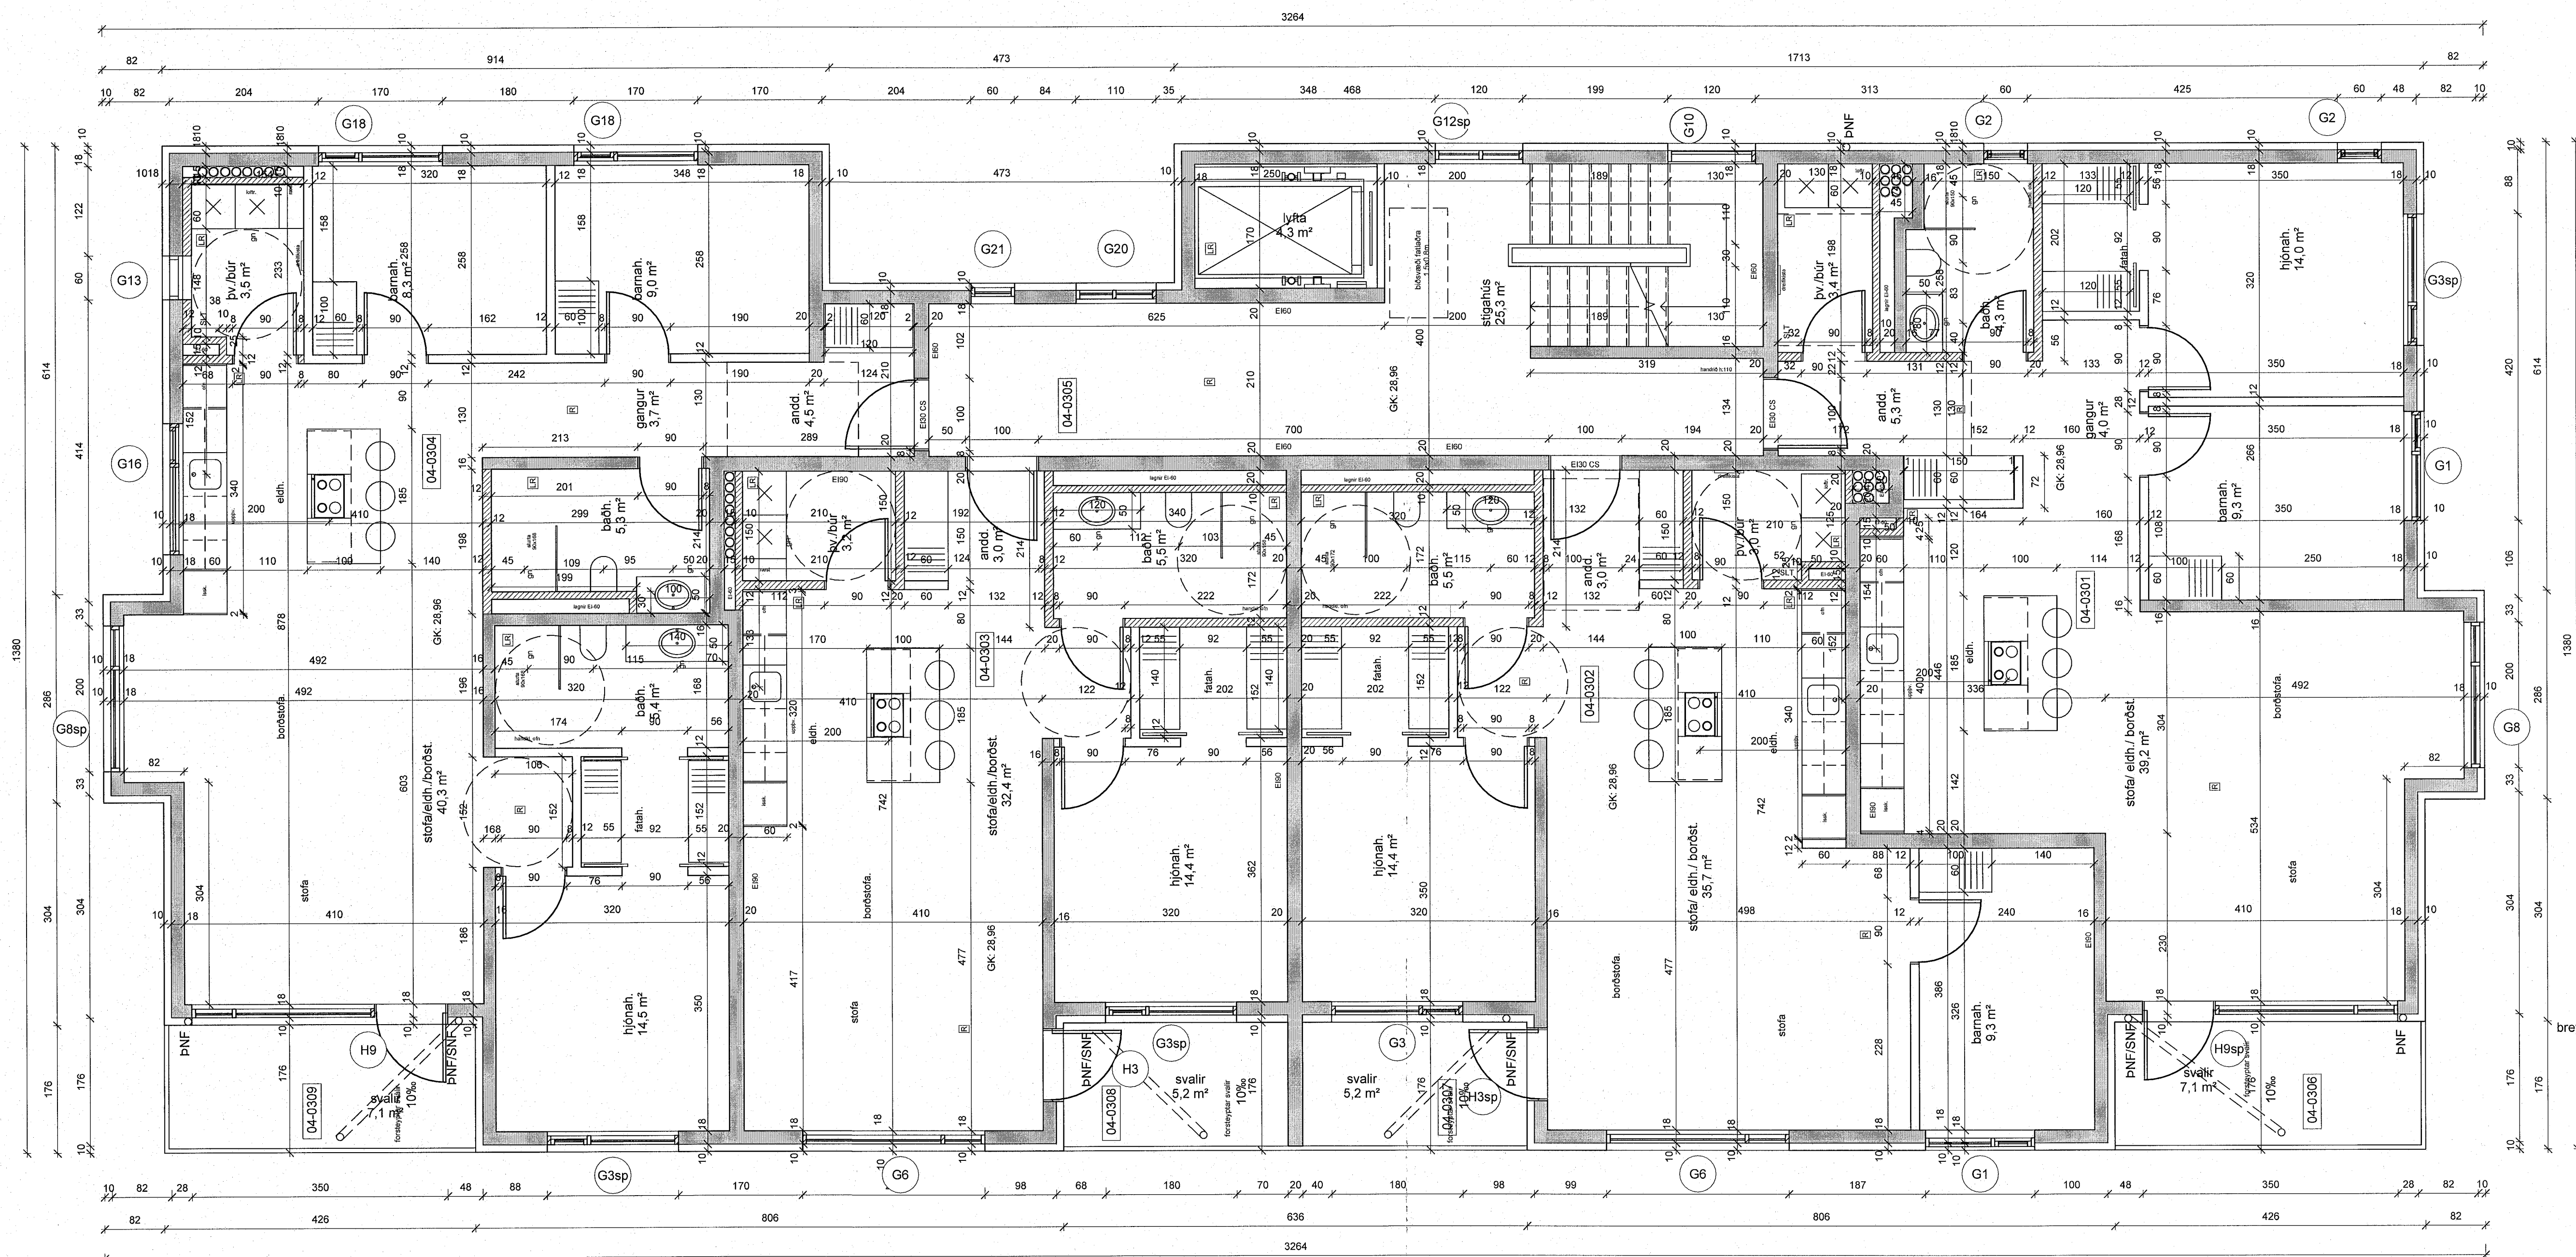

skýringar:

hús 15 3.hæð

Verkefni: **Ásvellir 3-5**

sérteikningar
Grunnmynd 3.hæð hús 15

Hannað af: GG/AM/VA/NA	Mælikvarði: 1:50
Teiknað af: NA/PRV	Dagsetning: 20.12.2022
Samþykkt:	

ARCHUS arkitektar
Guðmundur Gunnlaugsson, arkitekt FAÍ
kt: 190554-3419
Archus sfl, teiknistofa, Stórhólfá 17,
110 Reykjavík, s: 567 7735 gsm: 898 7894
gg@archus.is - www.archus.is