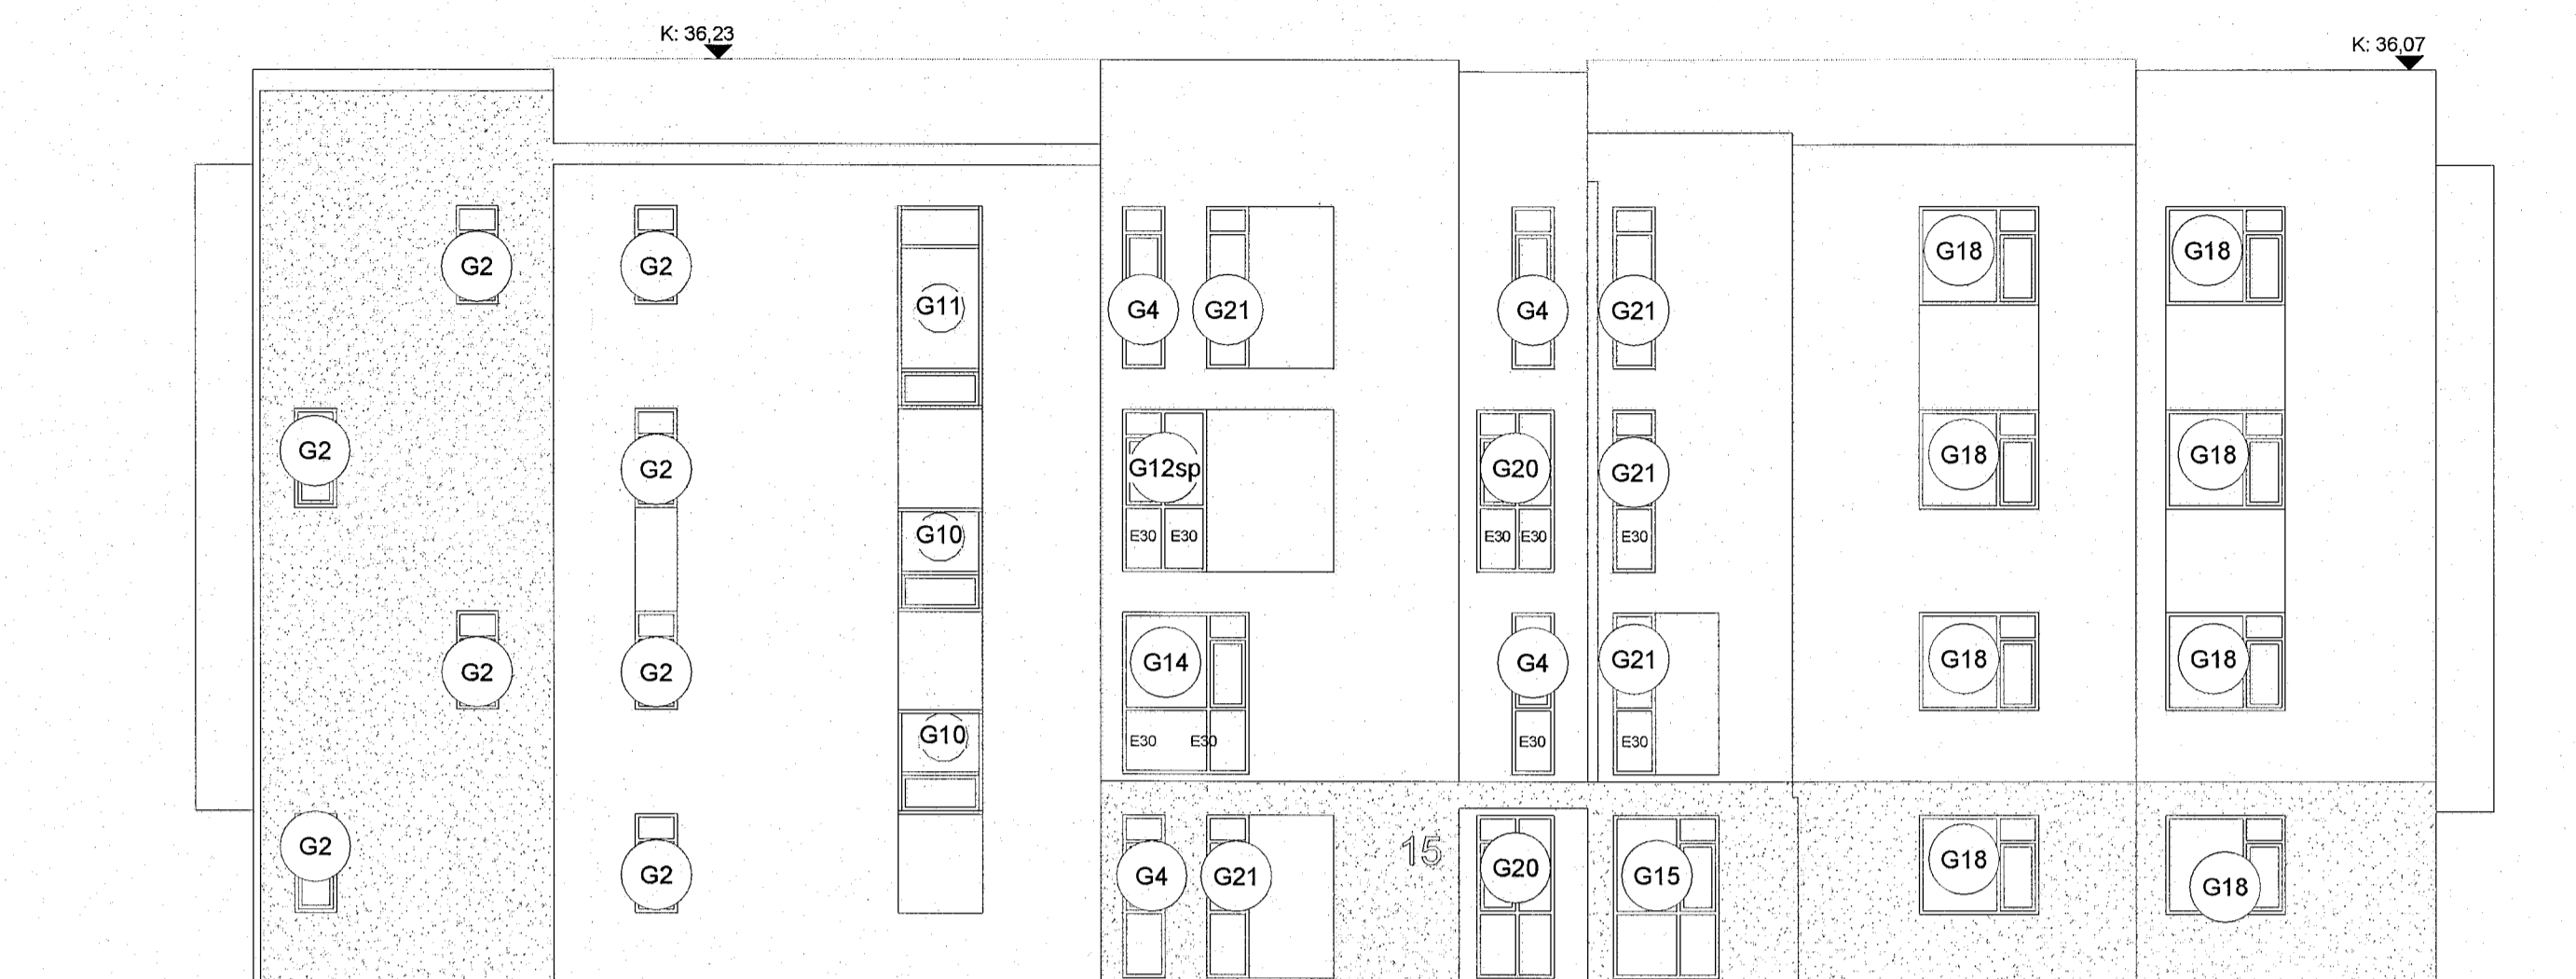

hús 15 - austur lykिल

hús 15 - norður lykिल

hús 15 - vestur lykिल

hús 15 - suður lykिल

skýringar:

breytingar:

Verkefni: **Ásvellir 3-5**
sérteikningar
Lykilmynd gluggar og hurðir

Hannað af: GG/AM/VA/R/NA Mælikvarði: 1:100
Teiknað af: NA/PRV Dagsætning: 20.12.2022