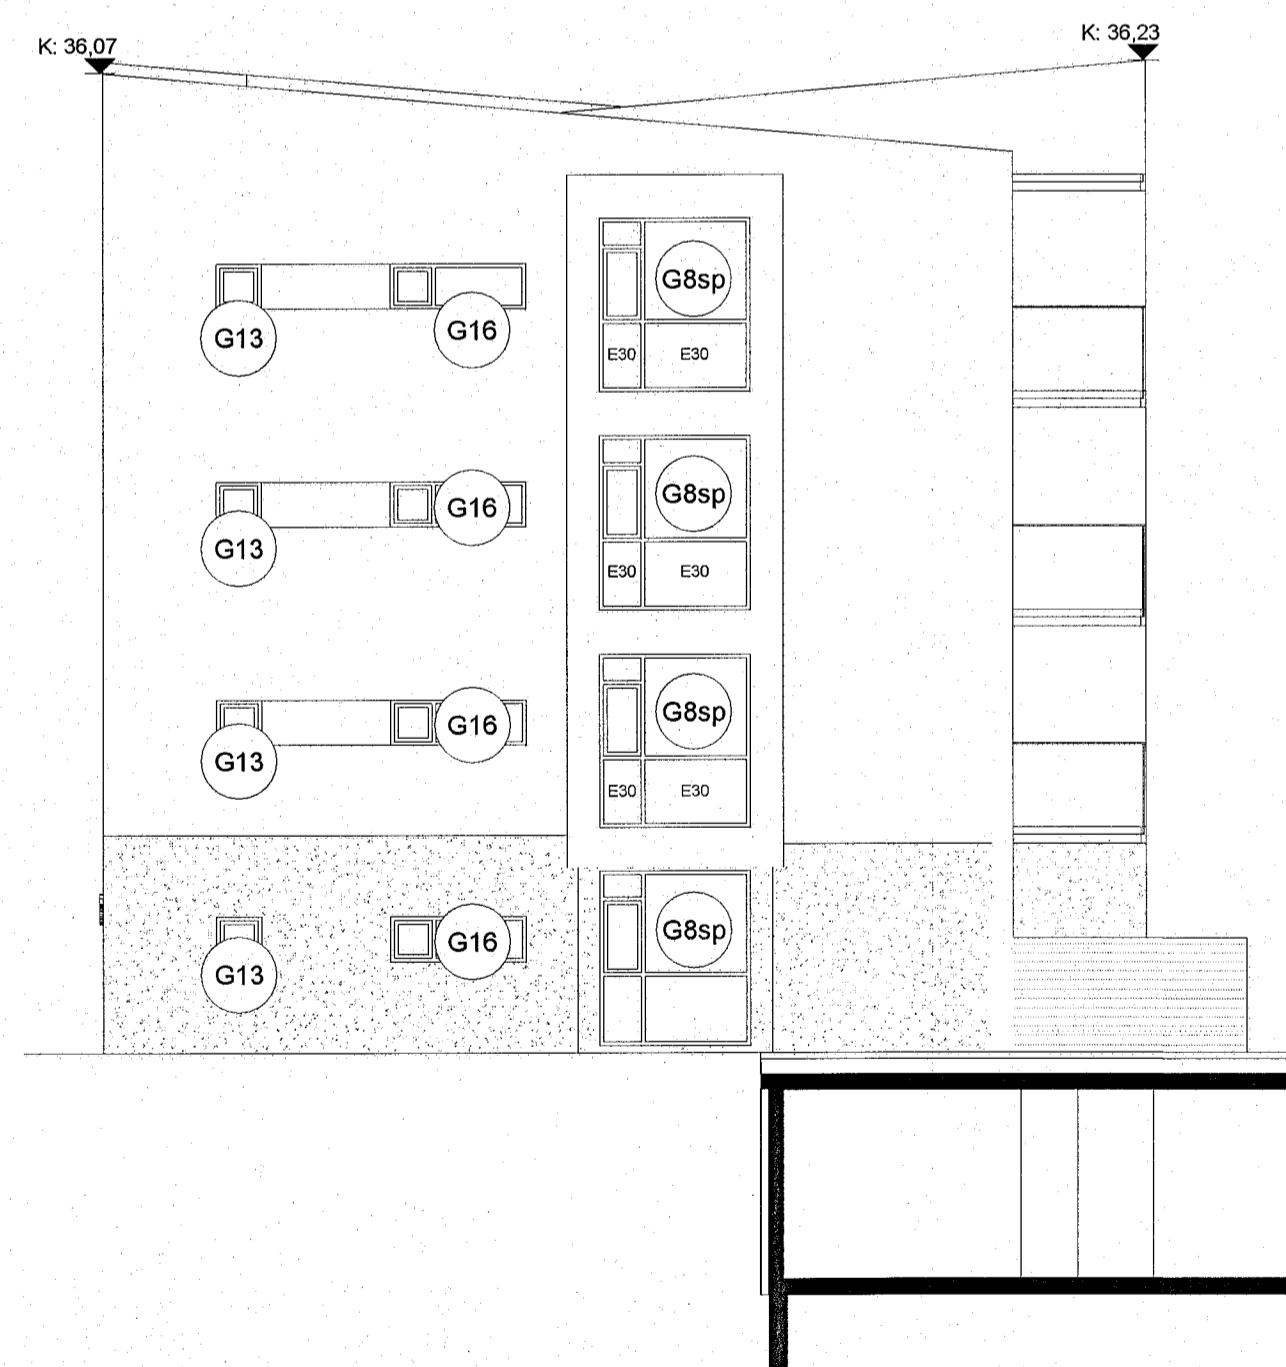

hús 15 - austur lykिल

hús 15 - norður lykिल

hús 15 - vestur lykिल

hús 15 - suður lykिल

skýringar:

breytingar:

Verkefni: **Ásvellir 3-5**
sérteikningar
Lykilmynd gluggar og hurðir

Hannað af: GG/AM/VA/R/NA Mælikvarði: 1:100
Teiknað af: NA/PRV Dagsætning: 20.12.2022