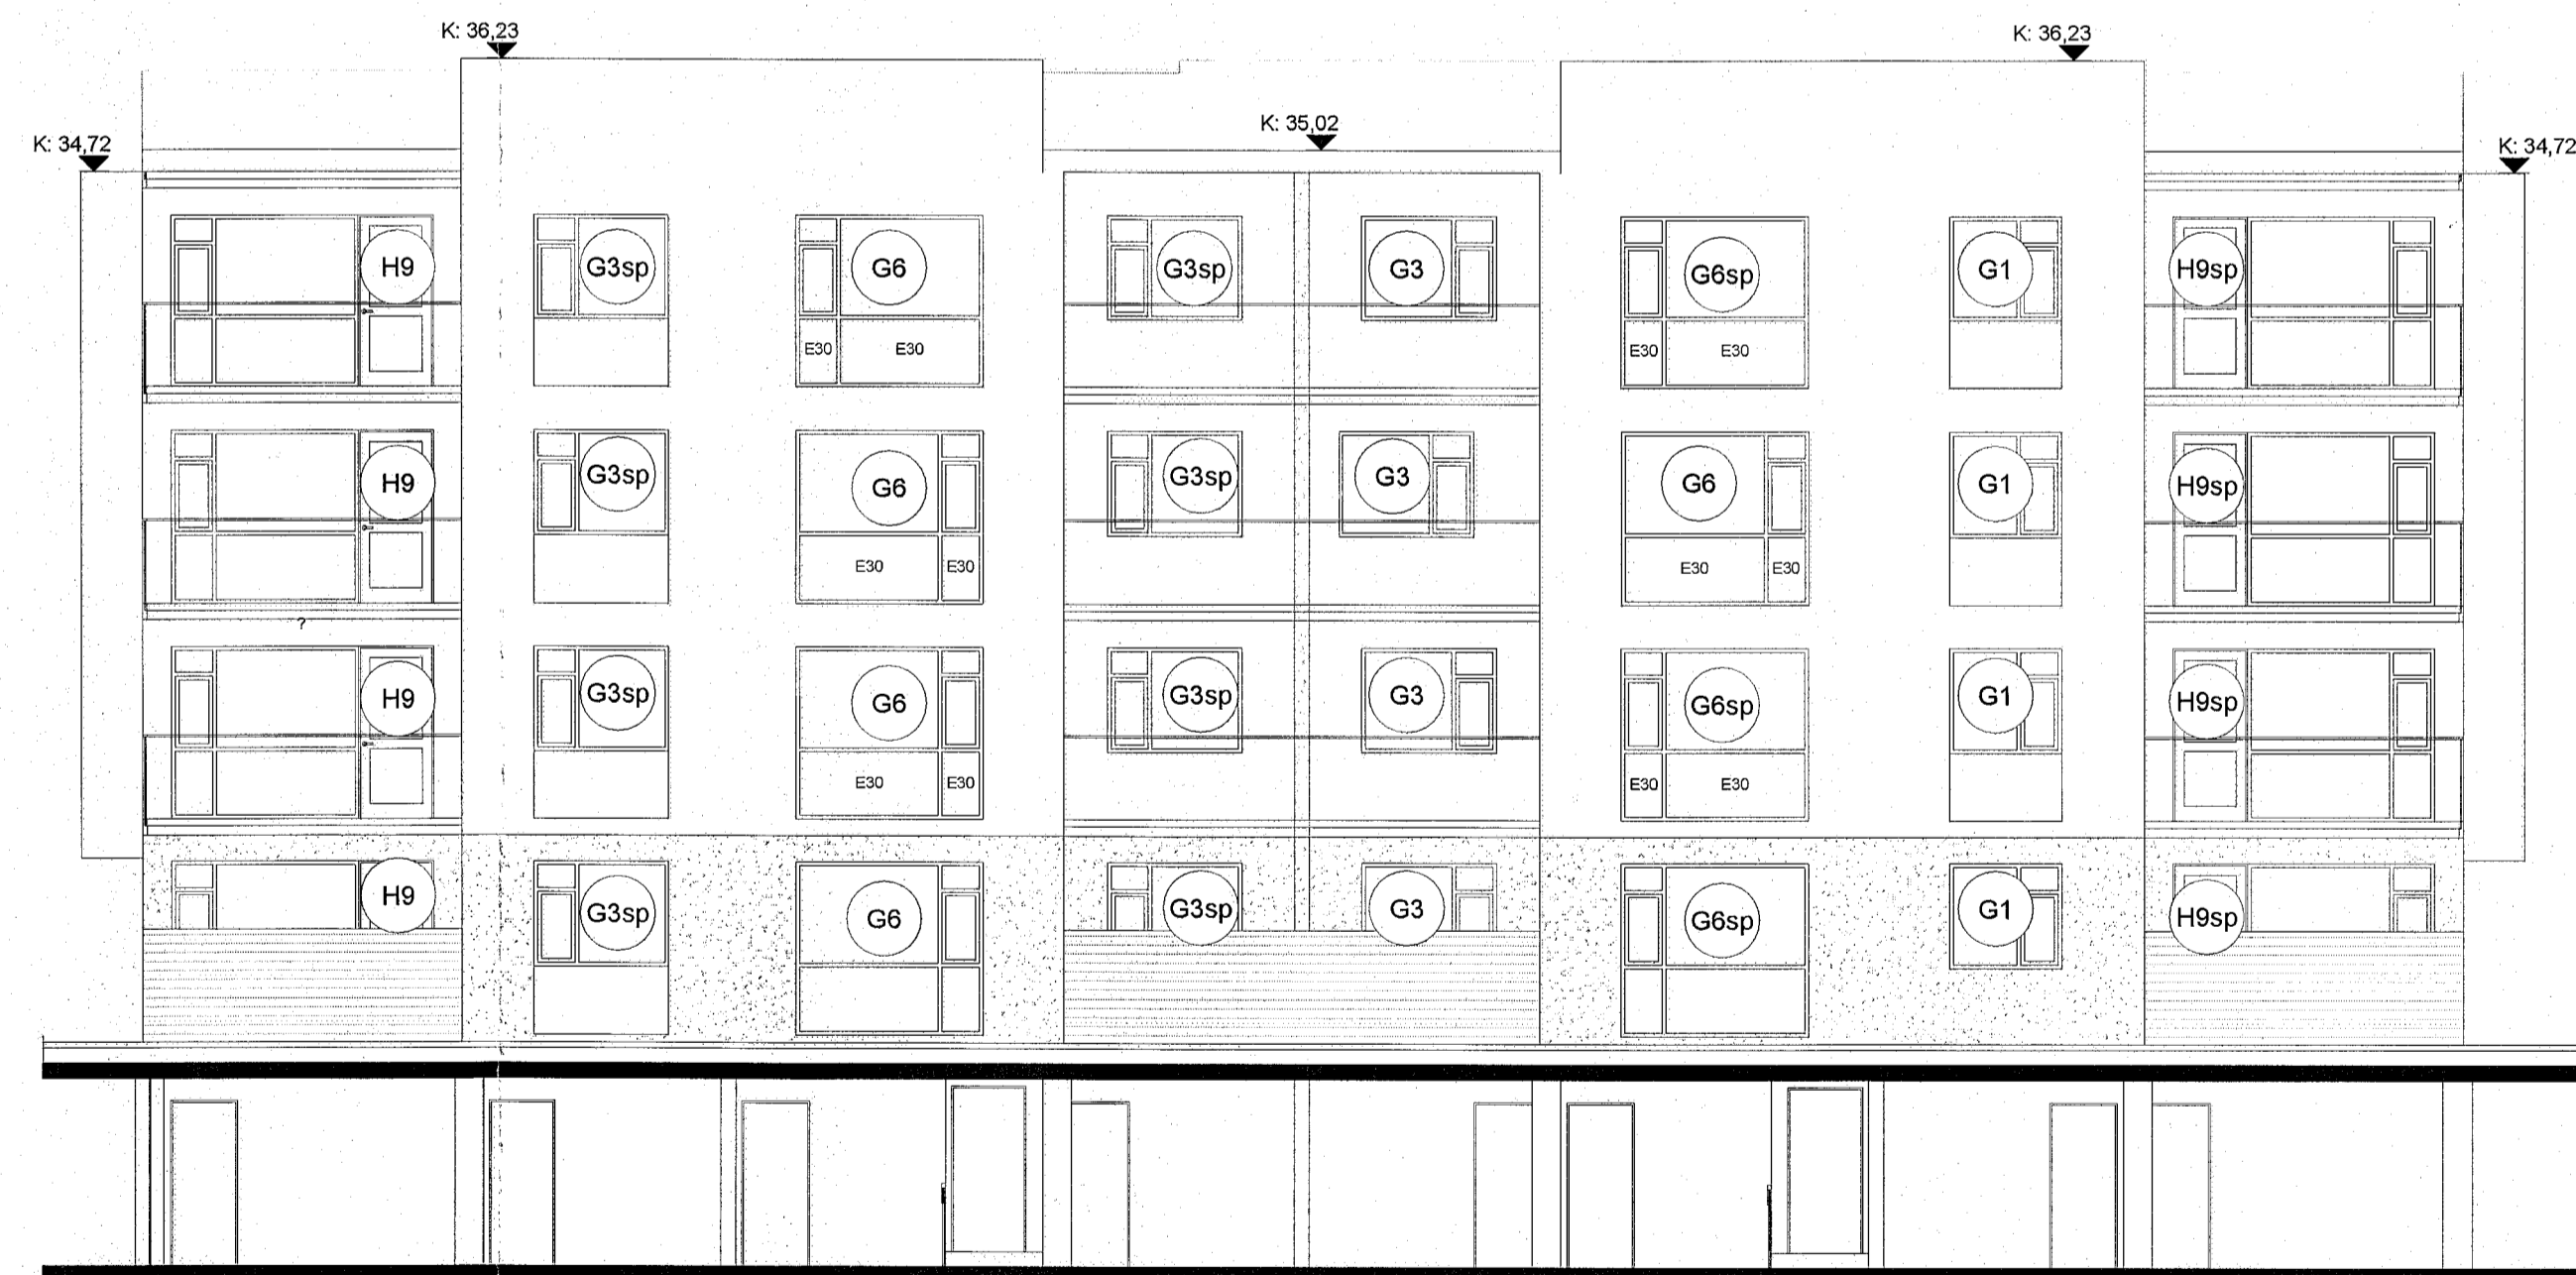

hús 15 - austur lykिल

hús 15 - norður lykिल

hús 15 - vestur lykिल

hús 15 - suður lykिल

skýringar:

breytingar:

Verkefni: **Ásvellir 3-5**
sérteikningar
Lykilmynd gluggar og hurðir

Hannað af: GG/AM/VA/R/NA Mælikvarði: 1:100
Teiknað af: NA/PRV Dagsætning: 20.12.2022