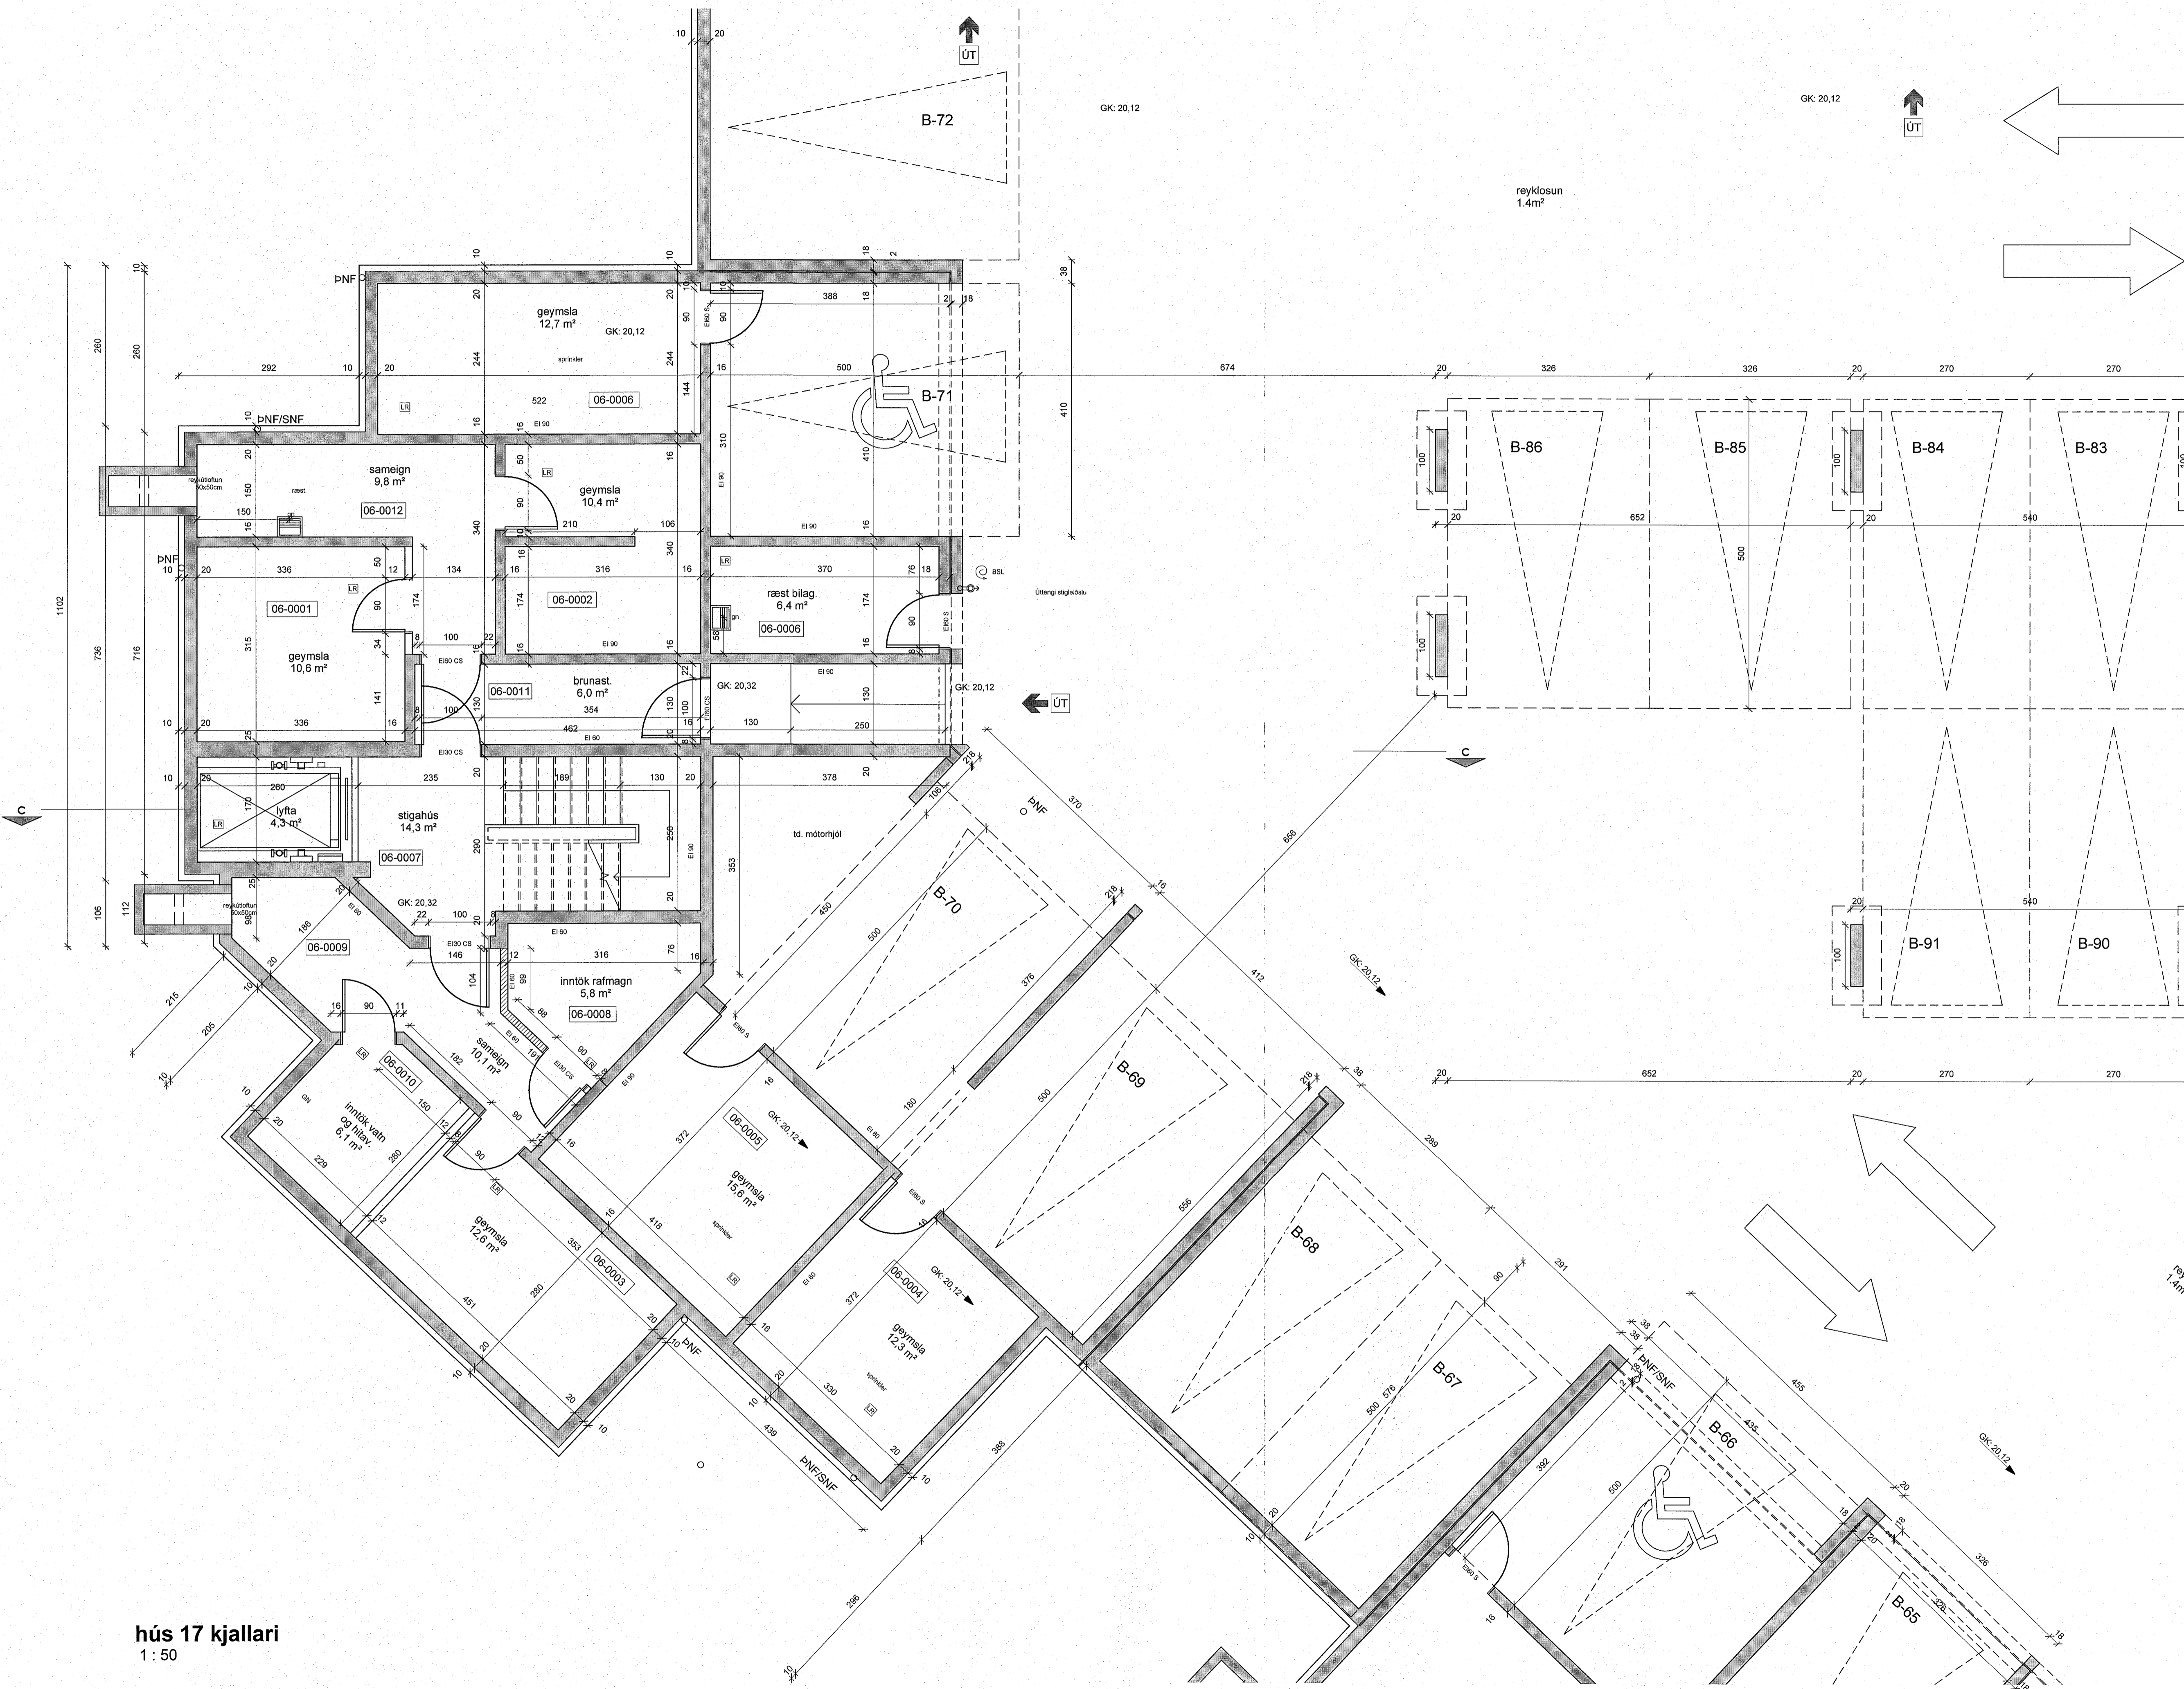

breytingar:

Verkhelt:

MHL 06
Ásvellir 3-5

sérteikningar

Grunnmynd 0.kjallari hús 17

Hannað af: GG/AMV/AR/NA Mælikvarði: 1:50
Teiknað af: NA/PRV Dagsetning: 20.12.2022
Samþykkt:

ARCHUS arkitektar

Guðmundur Gunnlaugsson, arkitekt FAÍ
kt: 190554-3419
Archus sif, teiknistofa, Stórhófa 17,
110 Reykjavík. s: 567 7735 gsm: 898 7894
gg@archus.is - www.archus.is

S10
Númer

Bláskauti: A1

hús 17 kjallari
1 : 50