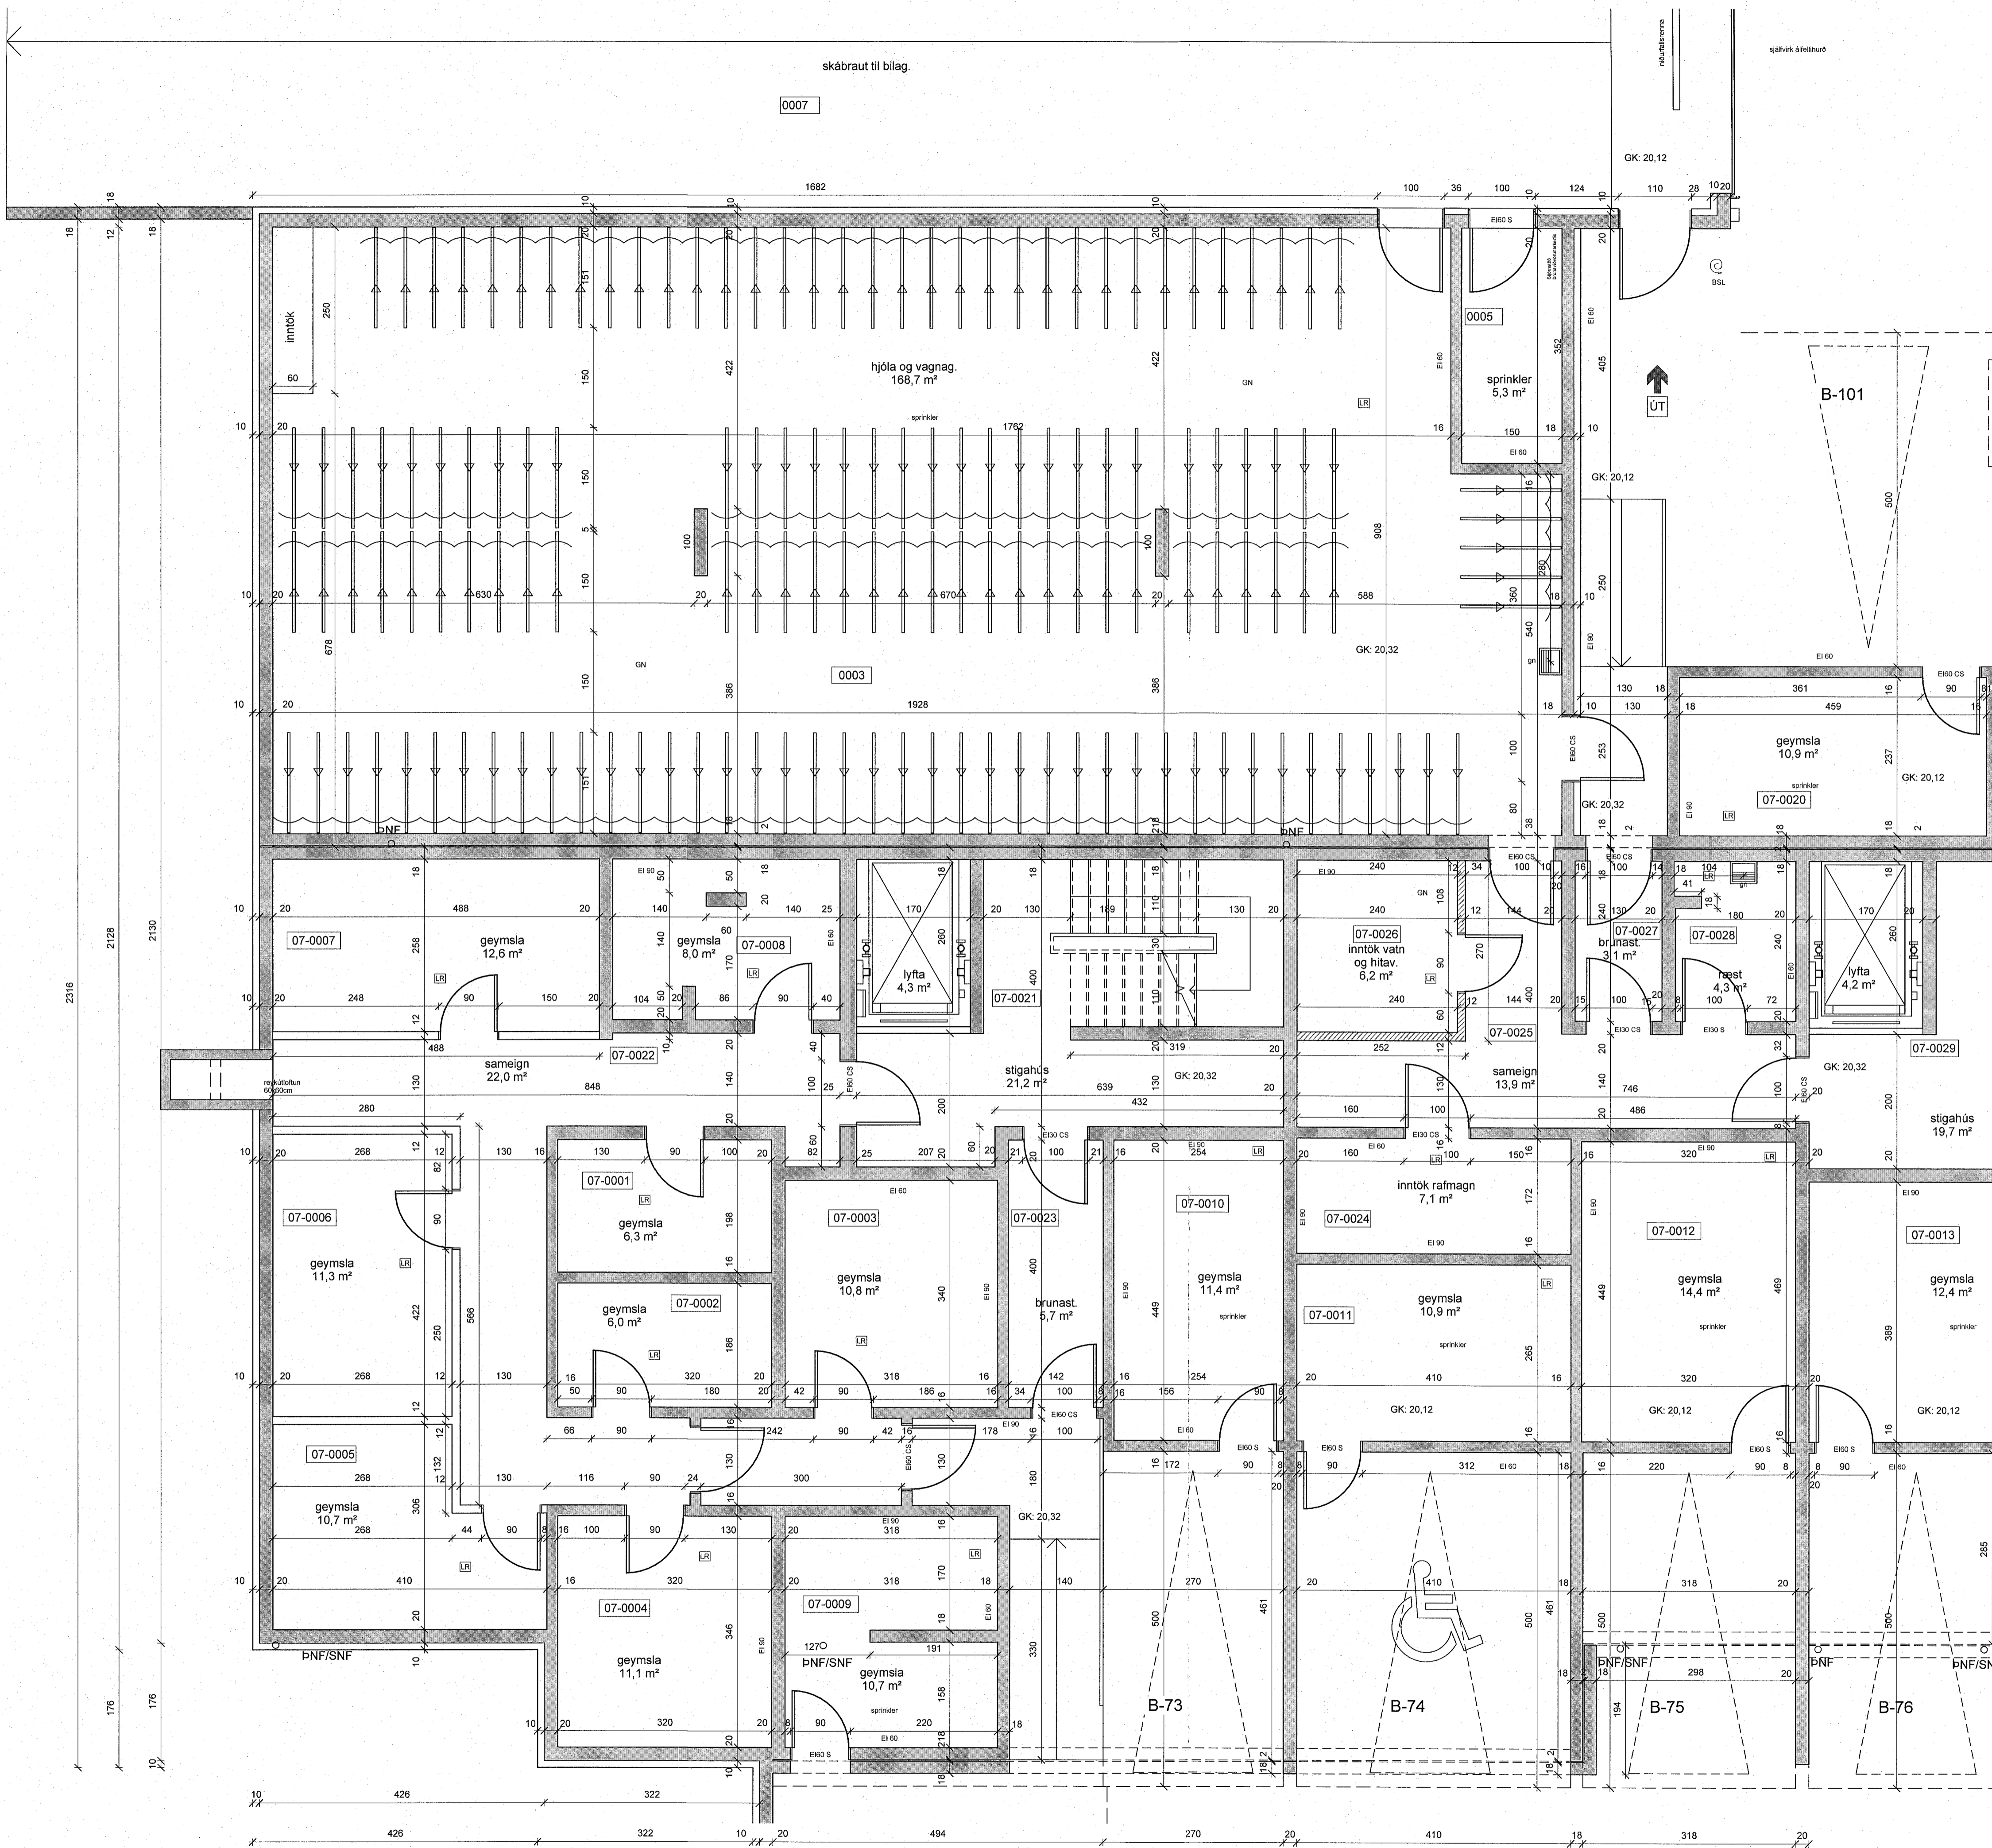

ARCHUS arkitektar

Guðmundur Gunnlaugsson, arkitekt FAÍ
kt: 190554-3419
Archus sif, teiknistofa, Stórhöfða 17,
110 Reykjavík. s: 567 7735 gsm: 898 7894
gg@archus.is - www.archus.is

S06
Númer