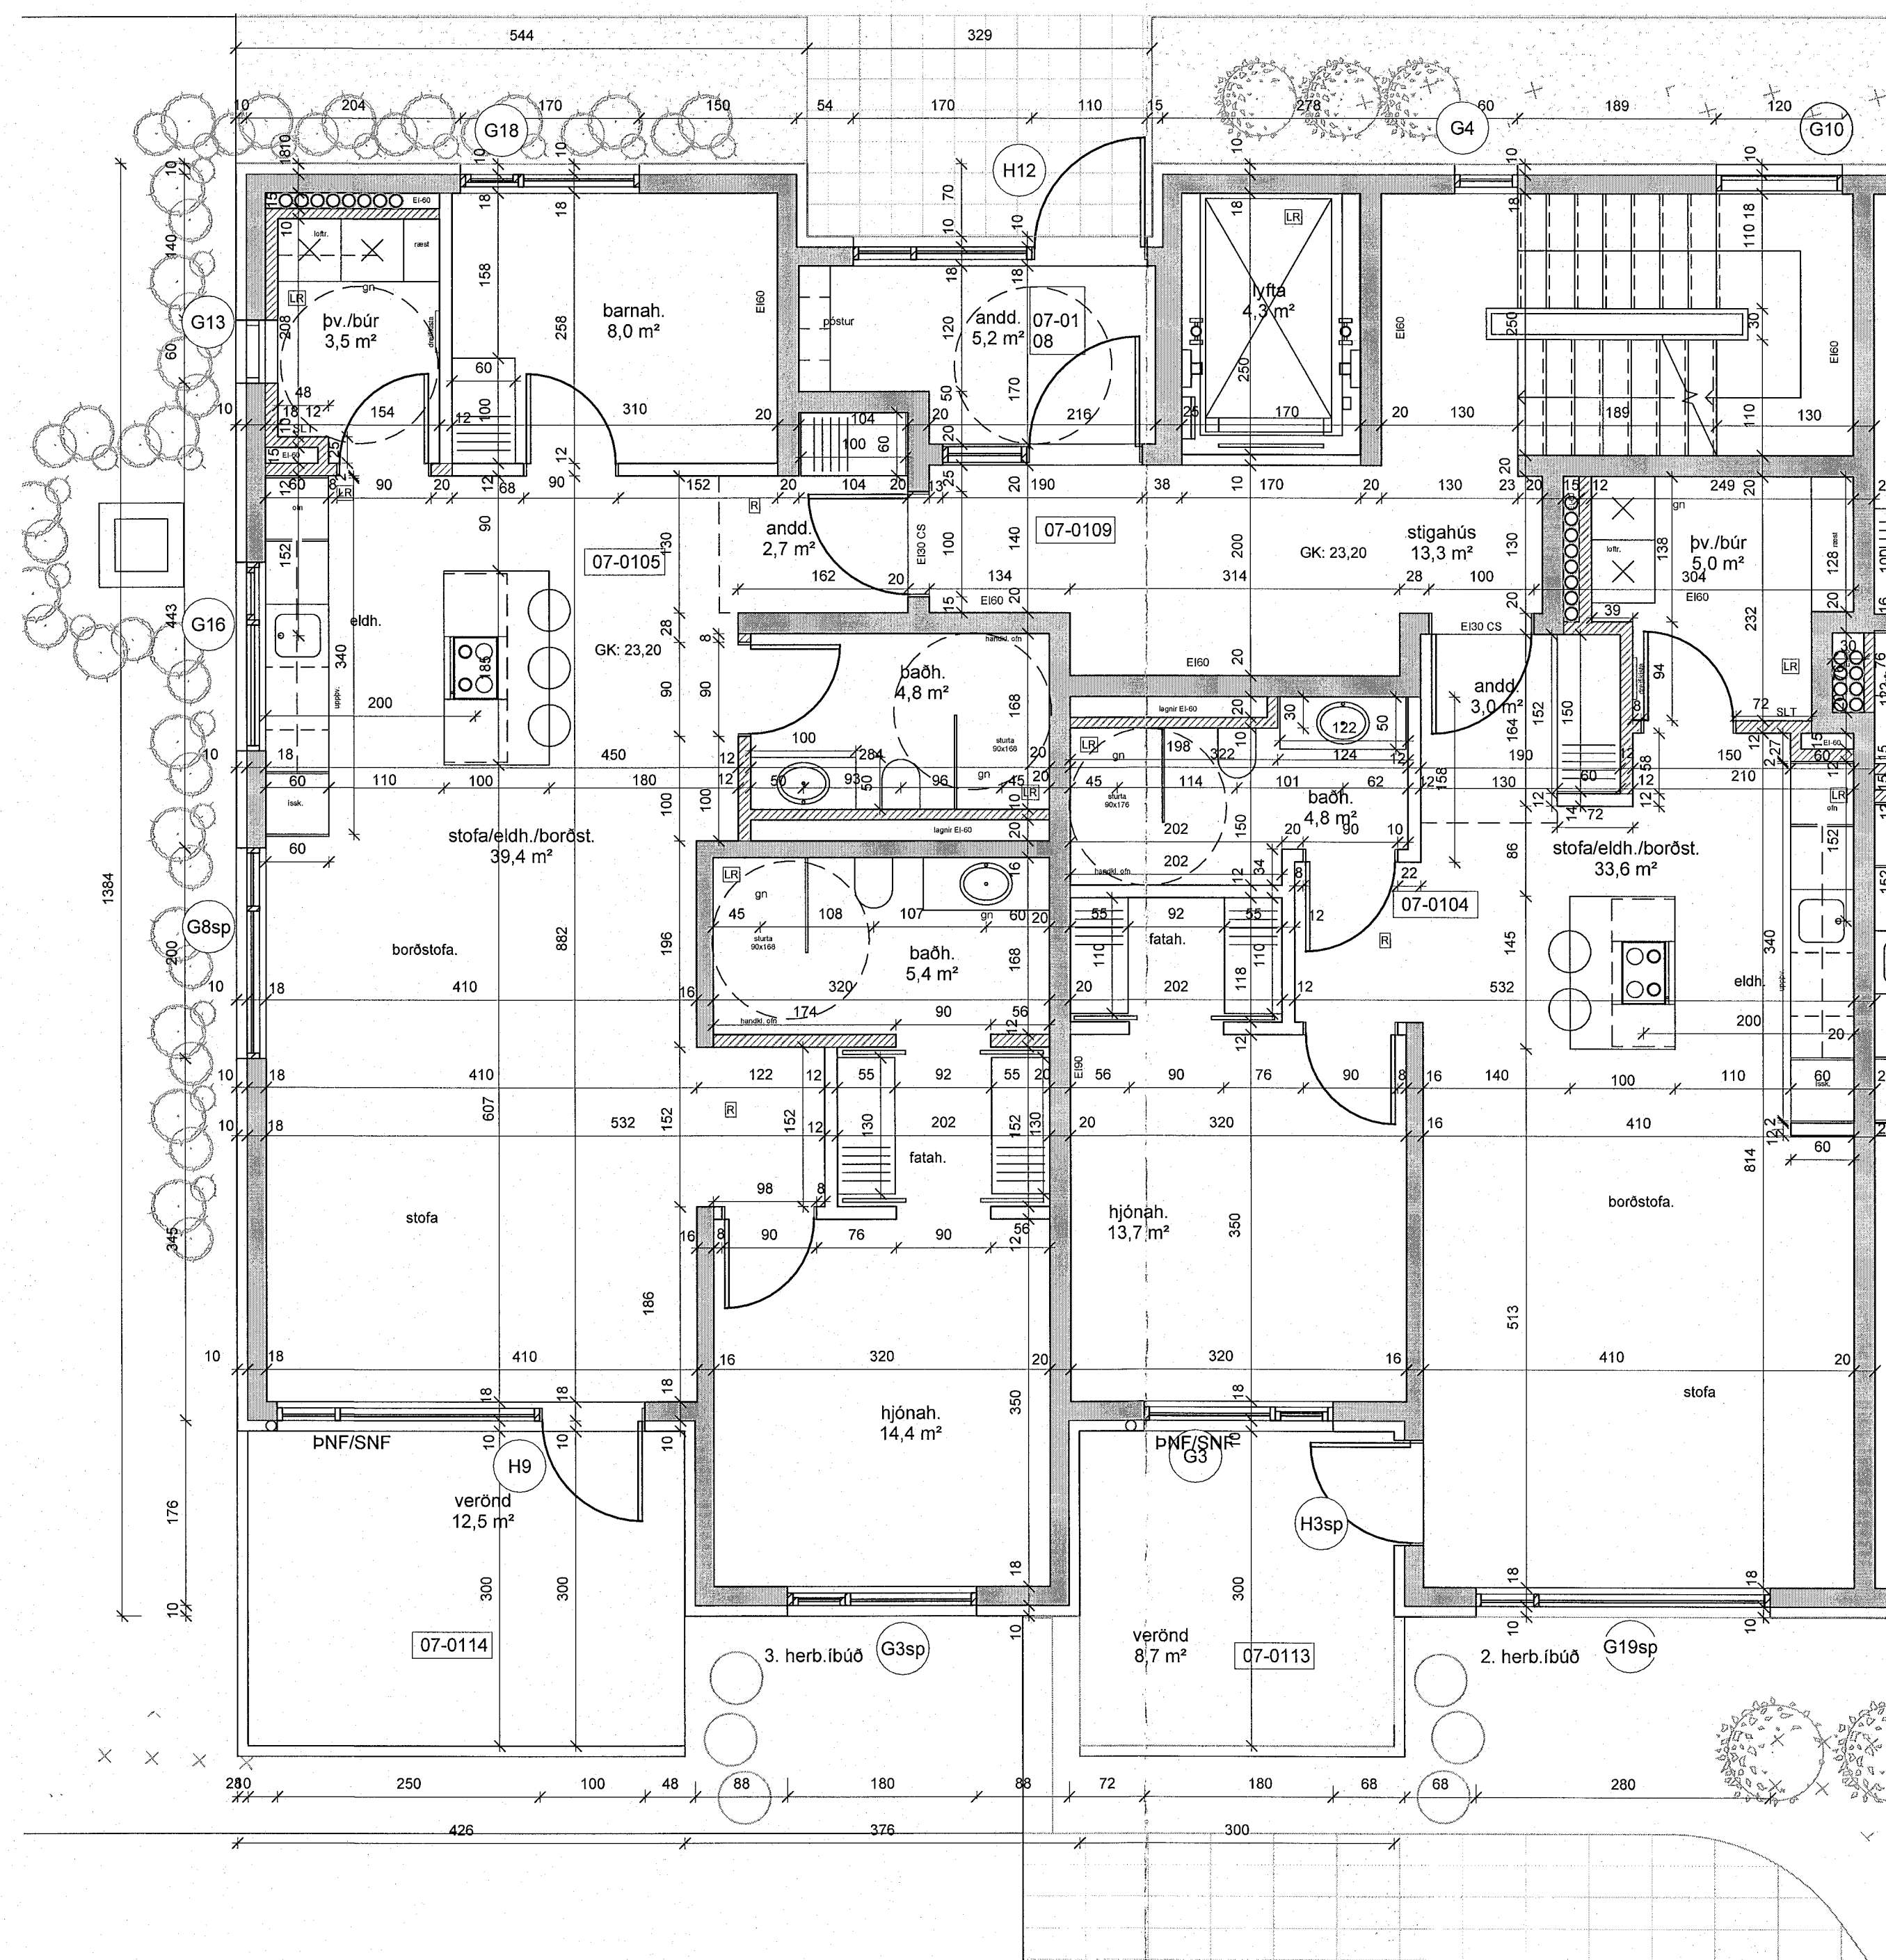

skýringar:

hús 11 1.hæð

breytingar:

Verkhelti:

Ásvellir 3-5

sérteikningar

Grunnmynd 1.hæð hús 11

Hannað af: GG/AM/AR/NA Mælikvarði: 1:50  
Teiknað af: NA/PRV Dagsetning: 20.12.2022  
Samþykkt: