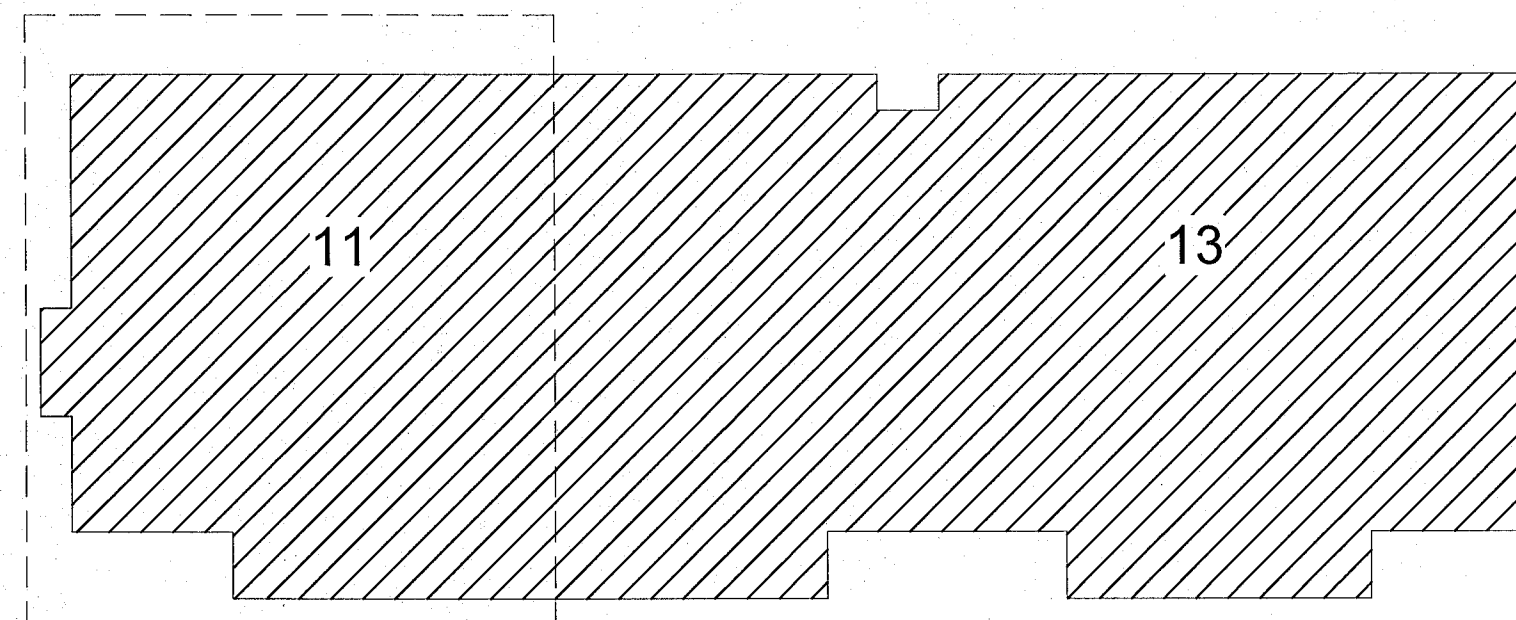

skýringar:

hús 11 1.hæð

breytingar:

Verkhelti:

Ásvellir 3-5

sérteikningar

Grunnmynd 1.hæð hús 11

Hannað af: GG/AM/AR/NA Mælikvarði: 1:50  
Teiknað af: NA/PRV Dagsetning: 20.12.2022  
Samþykkt: