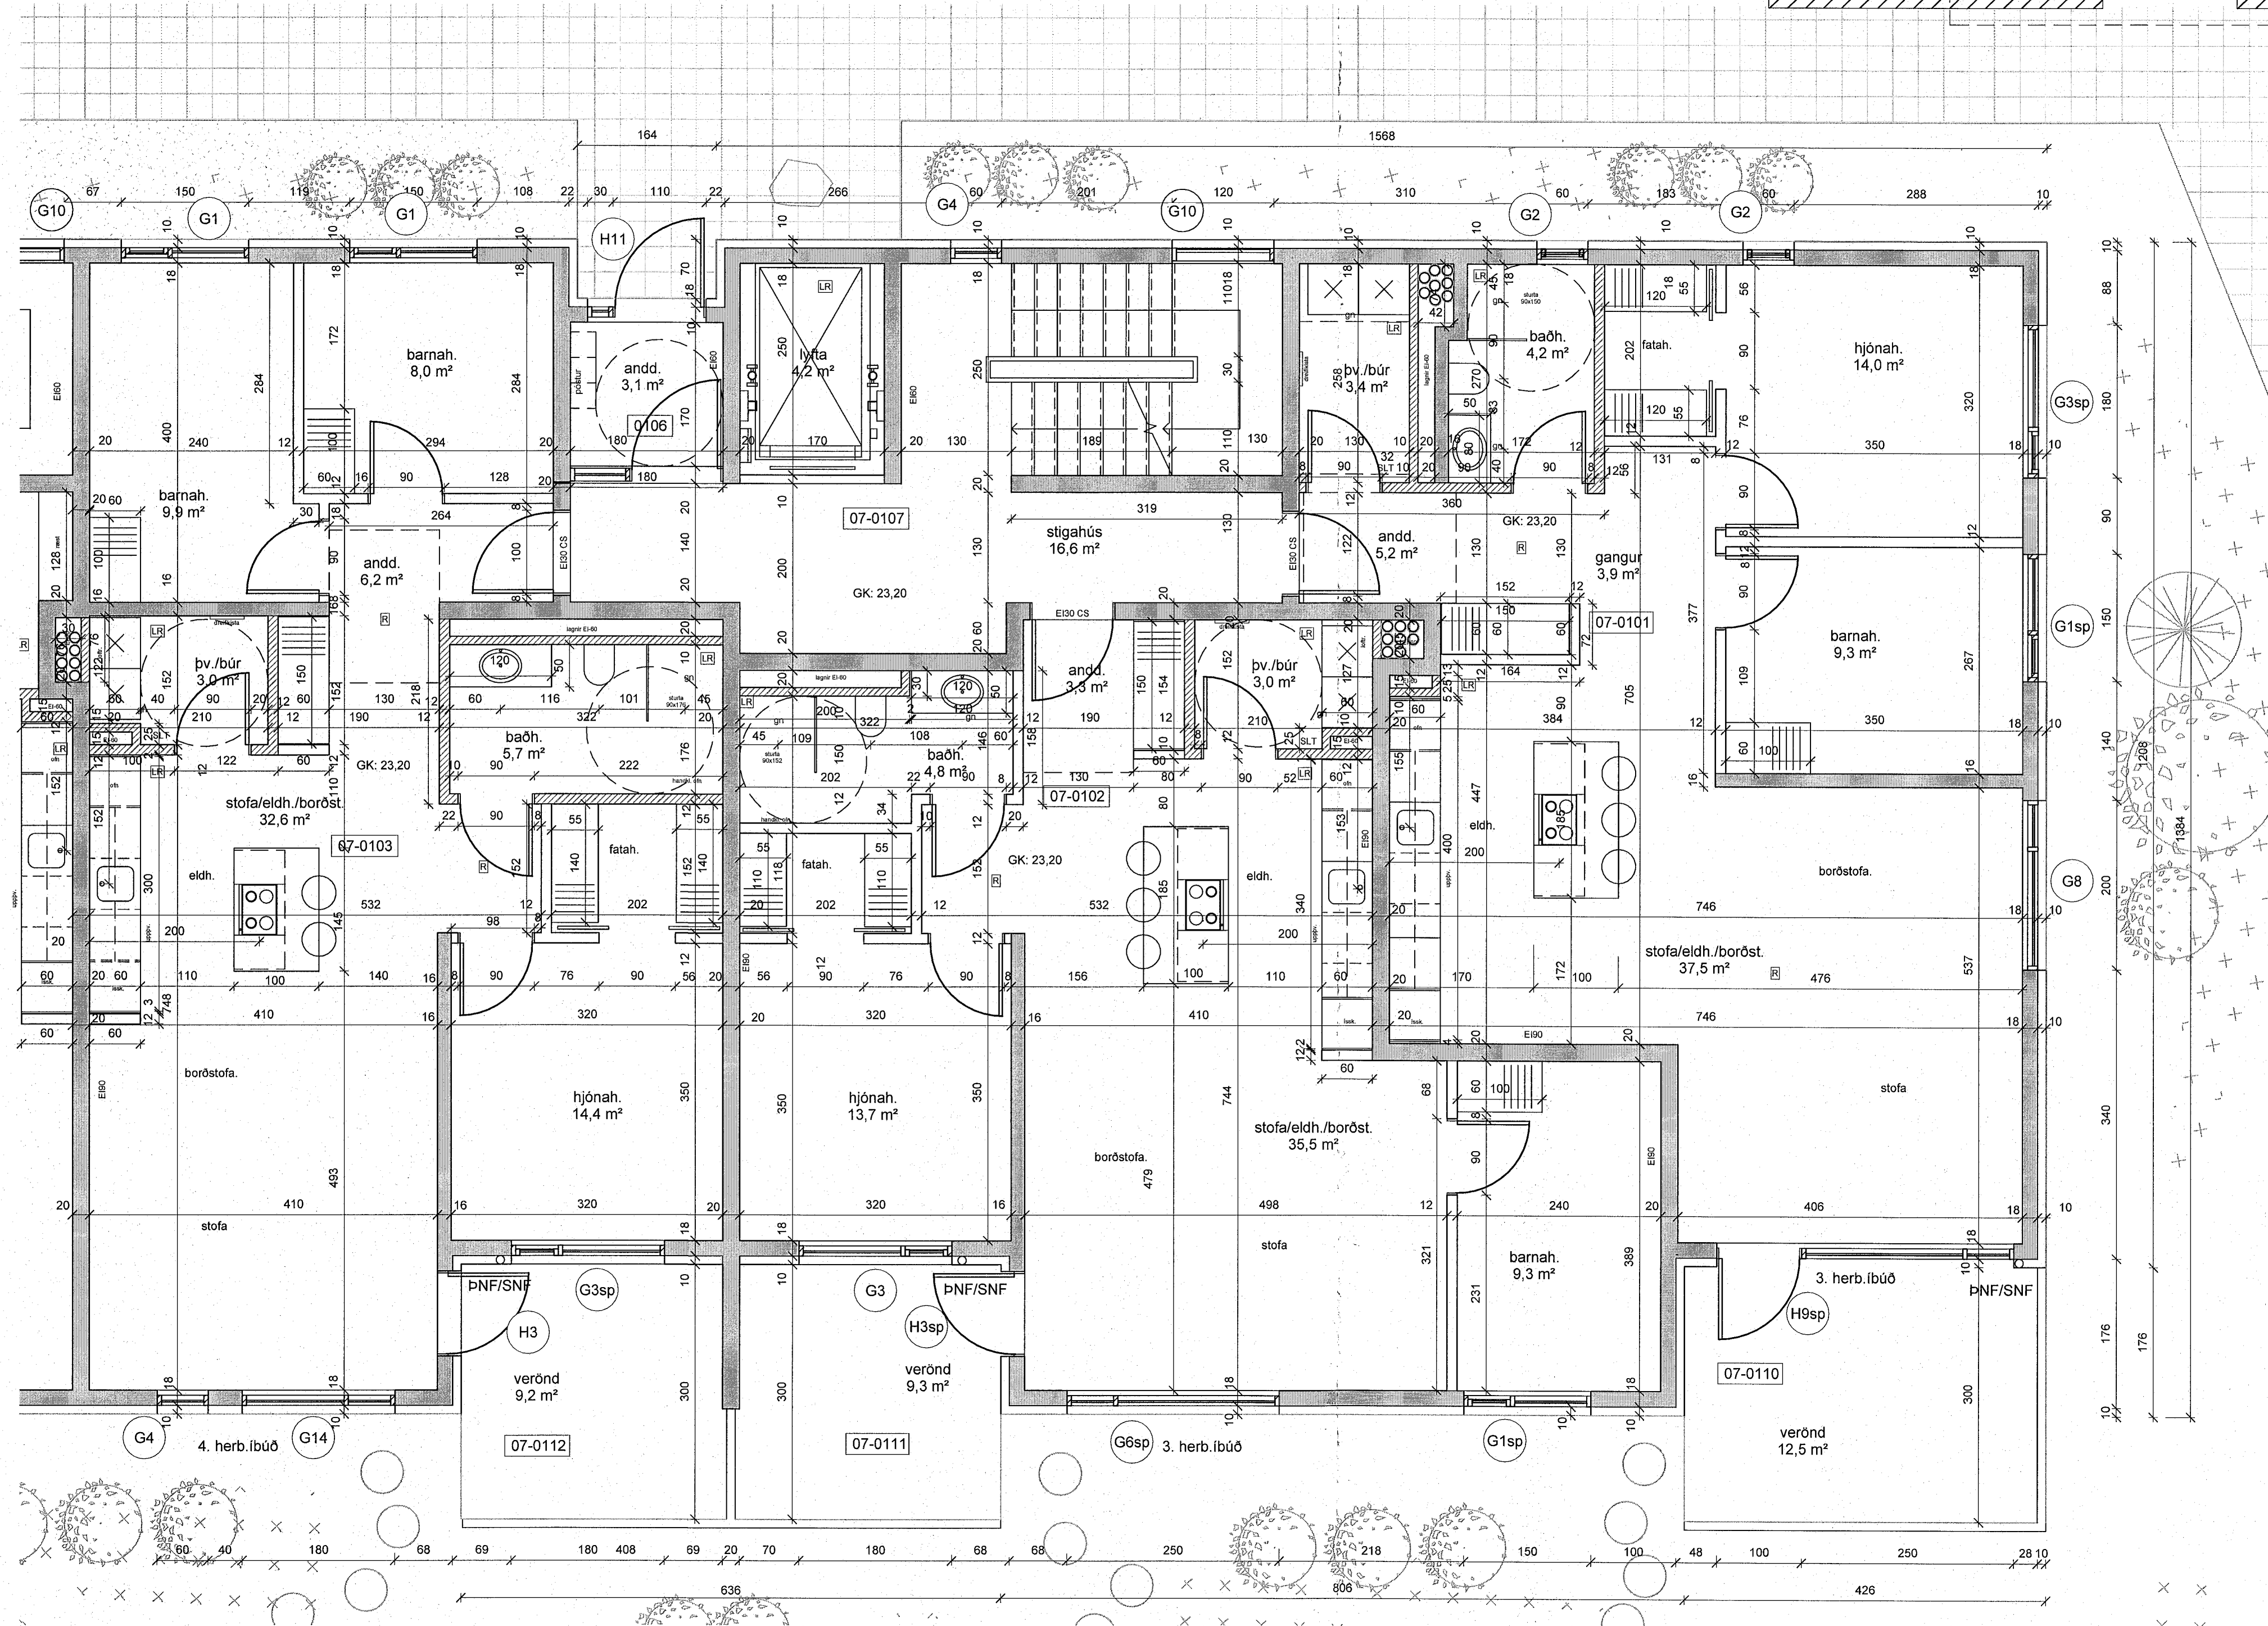

skýringar:

breytingar:

hús 13 1.hæð

Verkhelti:

MHL 07.

Ásvellir 3-5

sérteikningar

Grunnmynd 1.hæð hús 13

Hannað af:	GG/AMV/AR/NA	Mælikvarði:	1:50
Teiknað af:	NA/PRV	Dagsetning:	20.12.2022
Samþykkt:			

ARCHUS arkitektar

Guðmundur Gunnlaugsson, arkitekt FAÍ
kt: 190554-3419
Archus sif, teiknistofa, Stórhöfða 17,
110 Reykjavík. s: 567 7735 gsm: 898 7894
gg@archus.is - www.archus.is