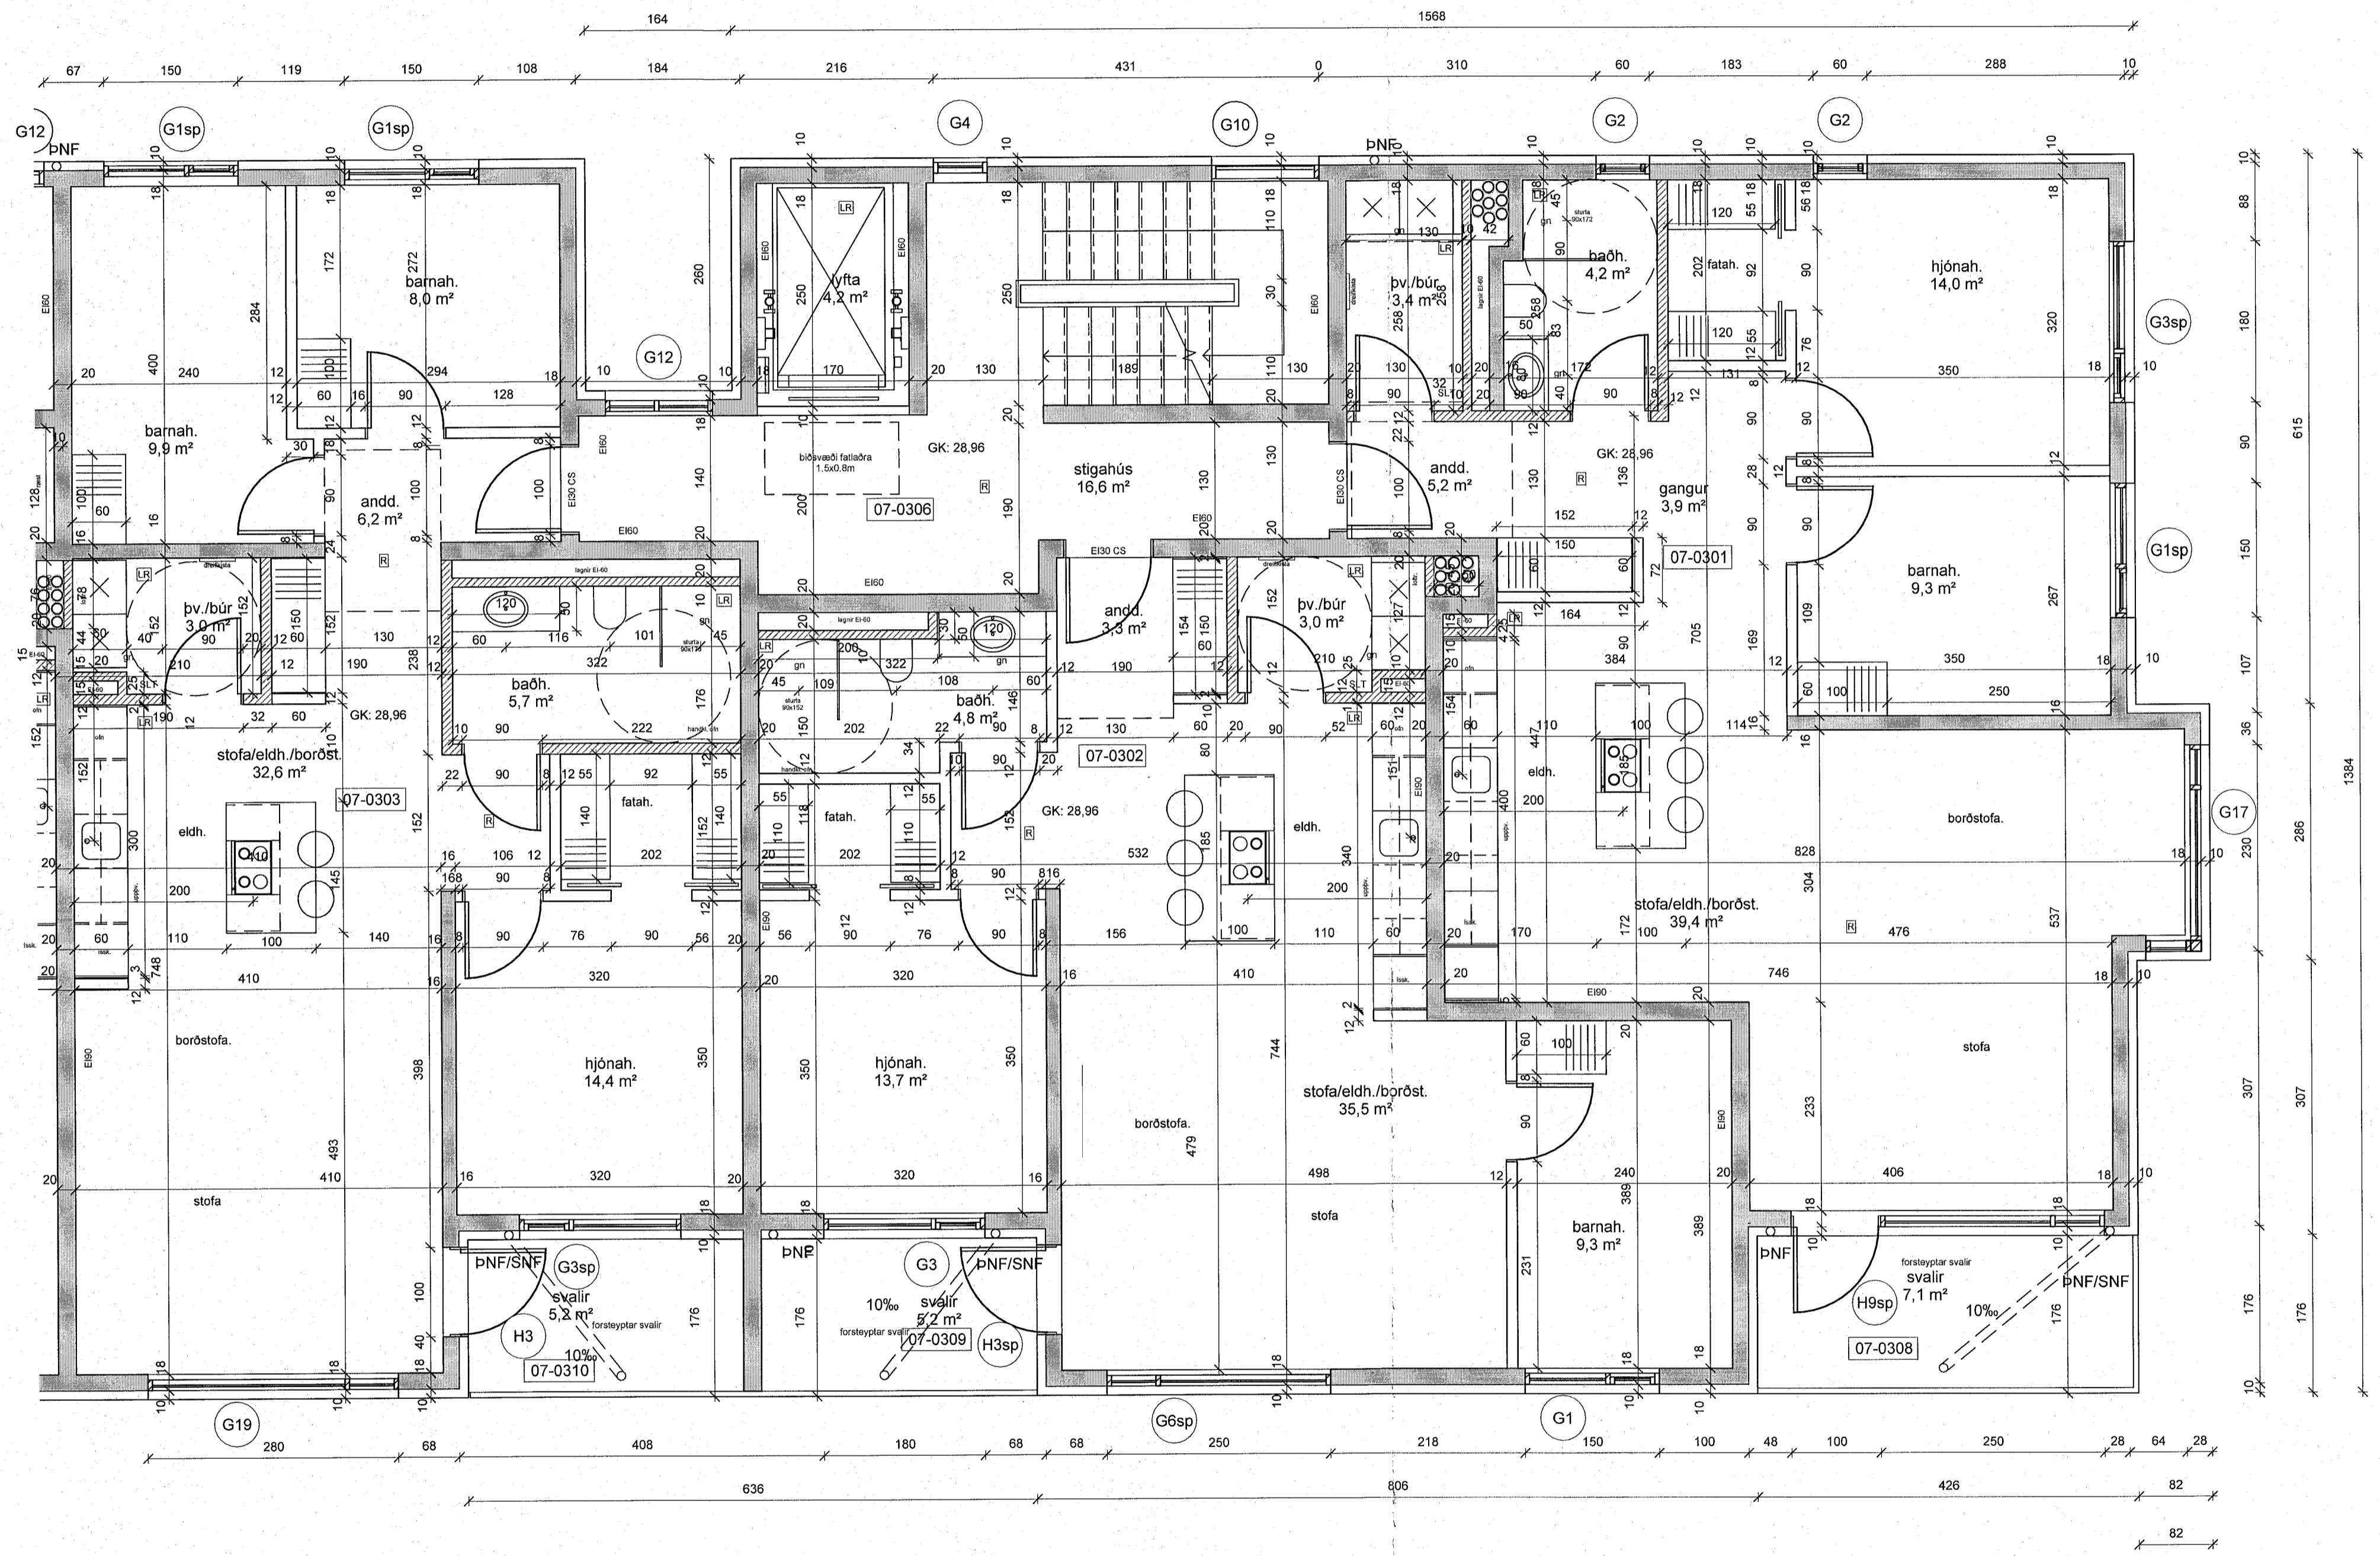

skýringar:

breytingar:

hús 13 3.hæð

MHL 07

Verkhelti: **Ásvellir 3-5**
 sérteikningar
 Grunnmynd 3.hæð hús 13

Hannað af: GGJAMVARNA	Málkvarði: 1:50
Teiknað af: NA/PRV	Dagsetning: 20.12.2022
Samþykkt:	

SS

ARCHUS arkitektar
 Guðmundur Gunnlaugsson, arkitekt FAI
 kt: 190554-3419
 Archus sfl, teiknistofa, Stórhöfða 17,
 110 Reykjavík. s: 567 7735 gsm: 898 7894
 gg@archus.is - www.archus.is

S35
Númer