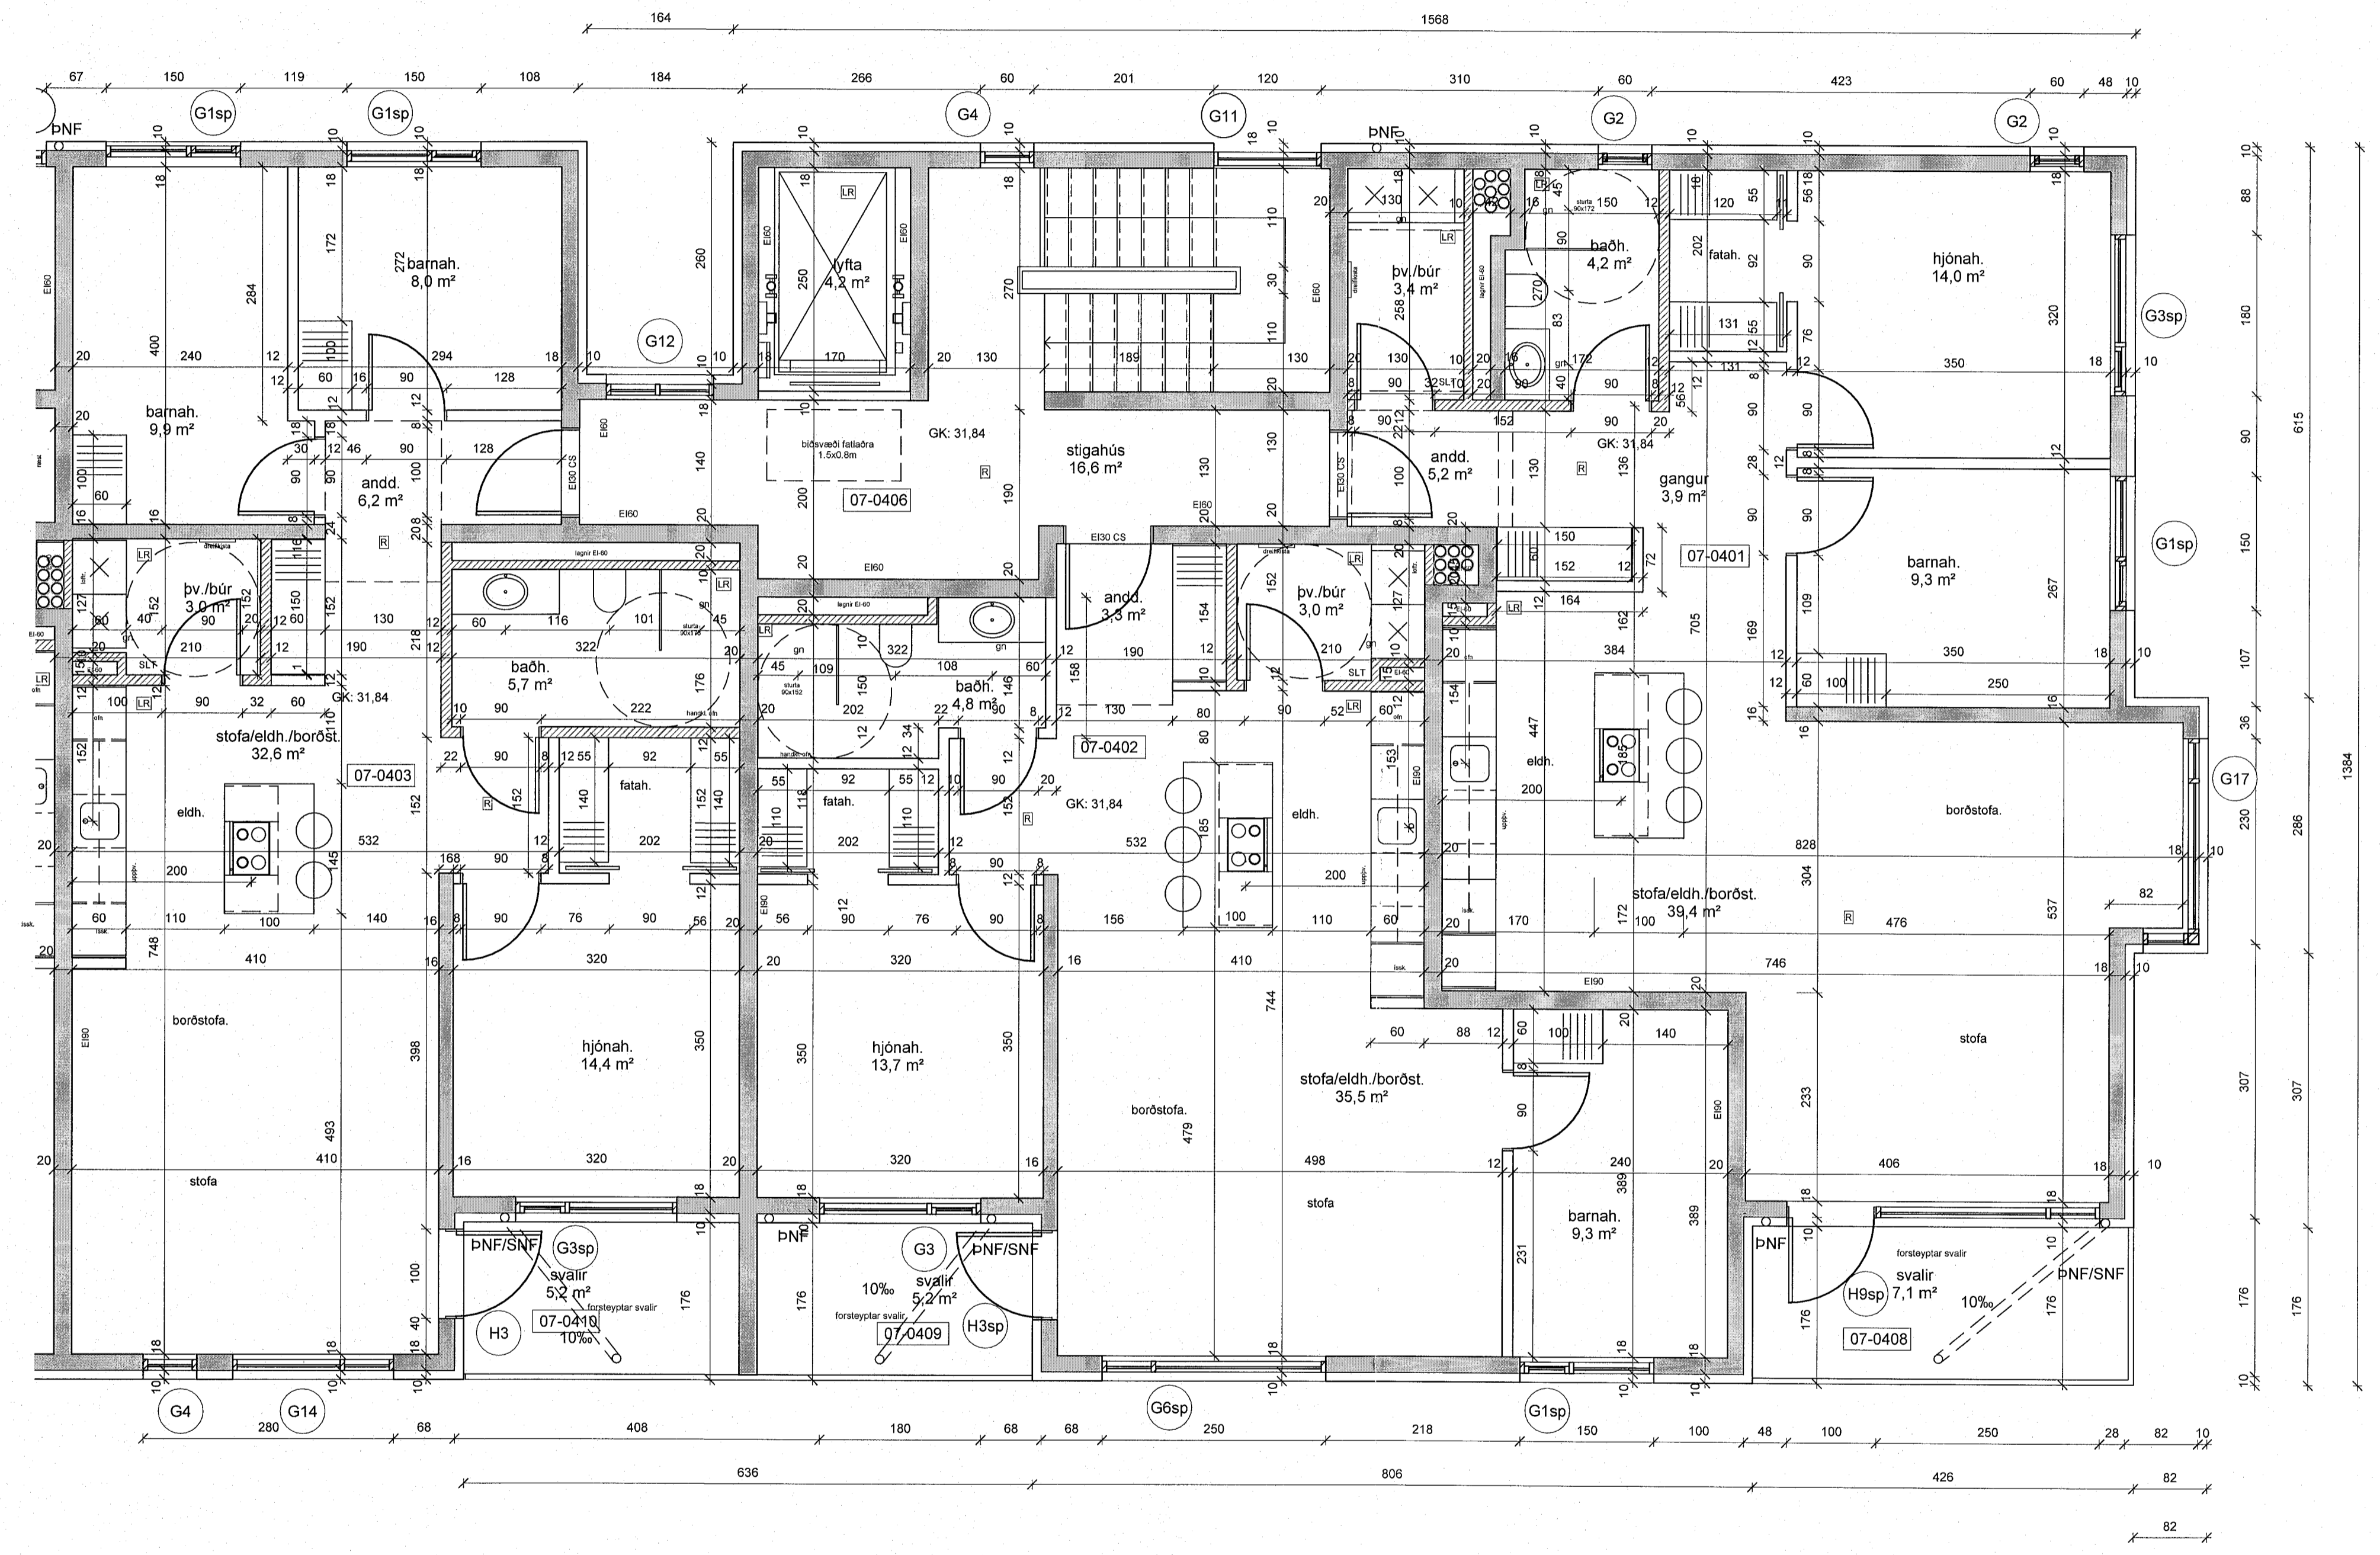

skýringar:

breytingar:

hús 13 4.hæð

Verkefni: Ásvellir 3-5 MHL 07

sérteikningar

Grunnmynd 4.hæð hús 13

Hannað af: GG/AM/VA/NA Mælikvarði: 1:50
Teiknað af: NA/PRV Dagsetning: 20.12.2022

Samþykkt: