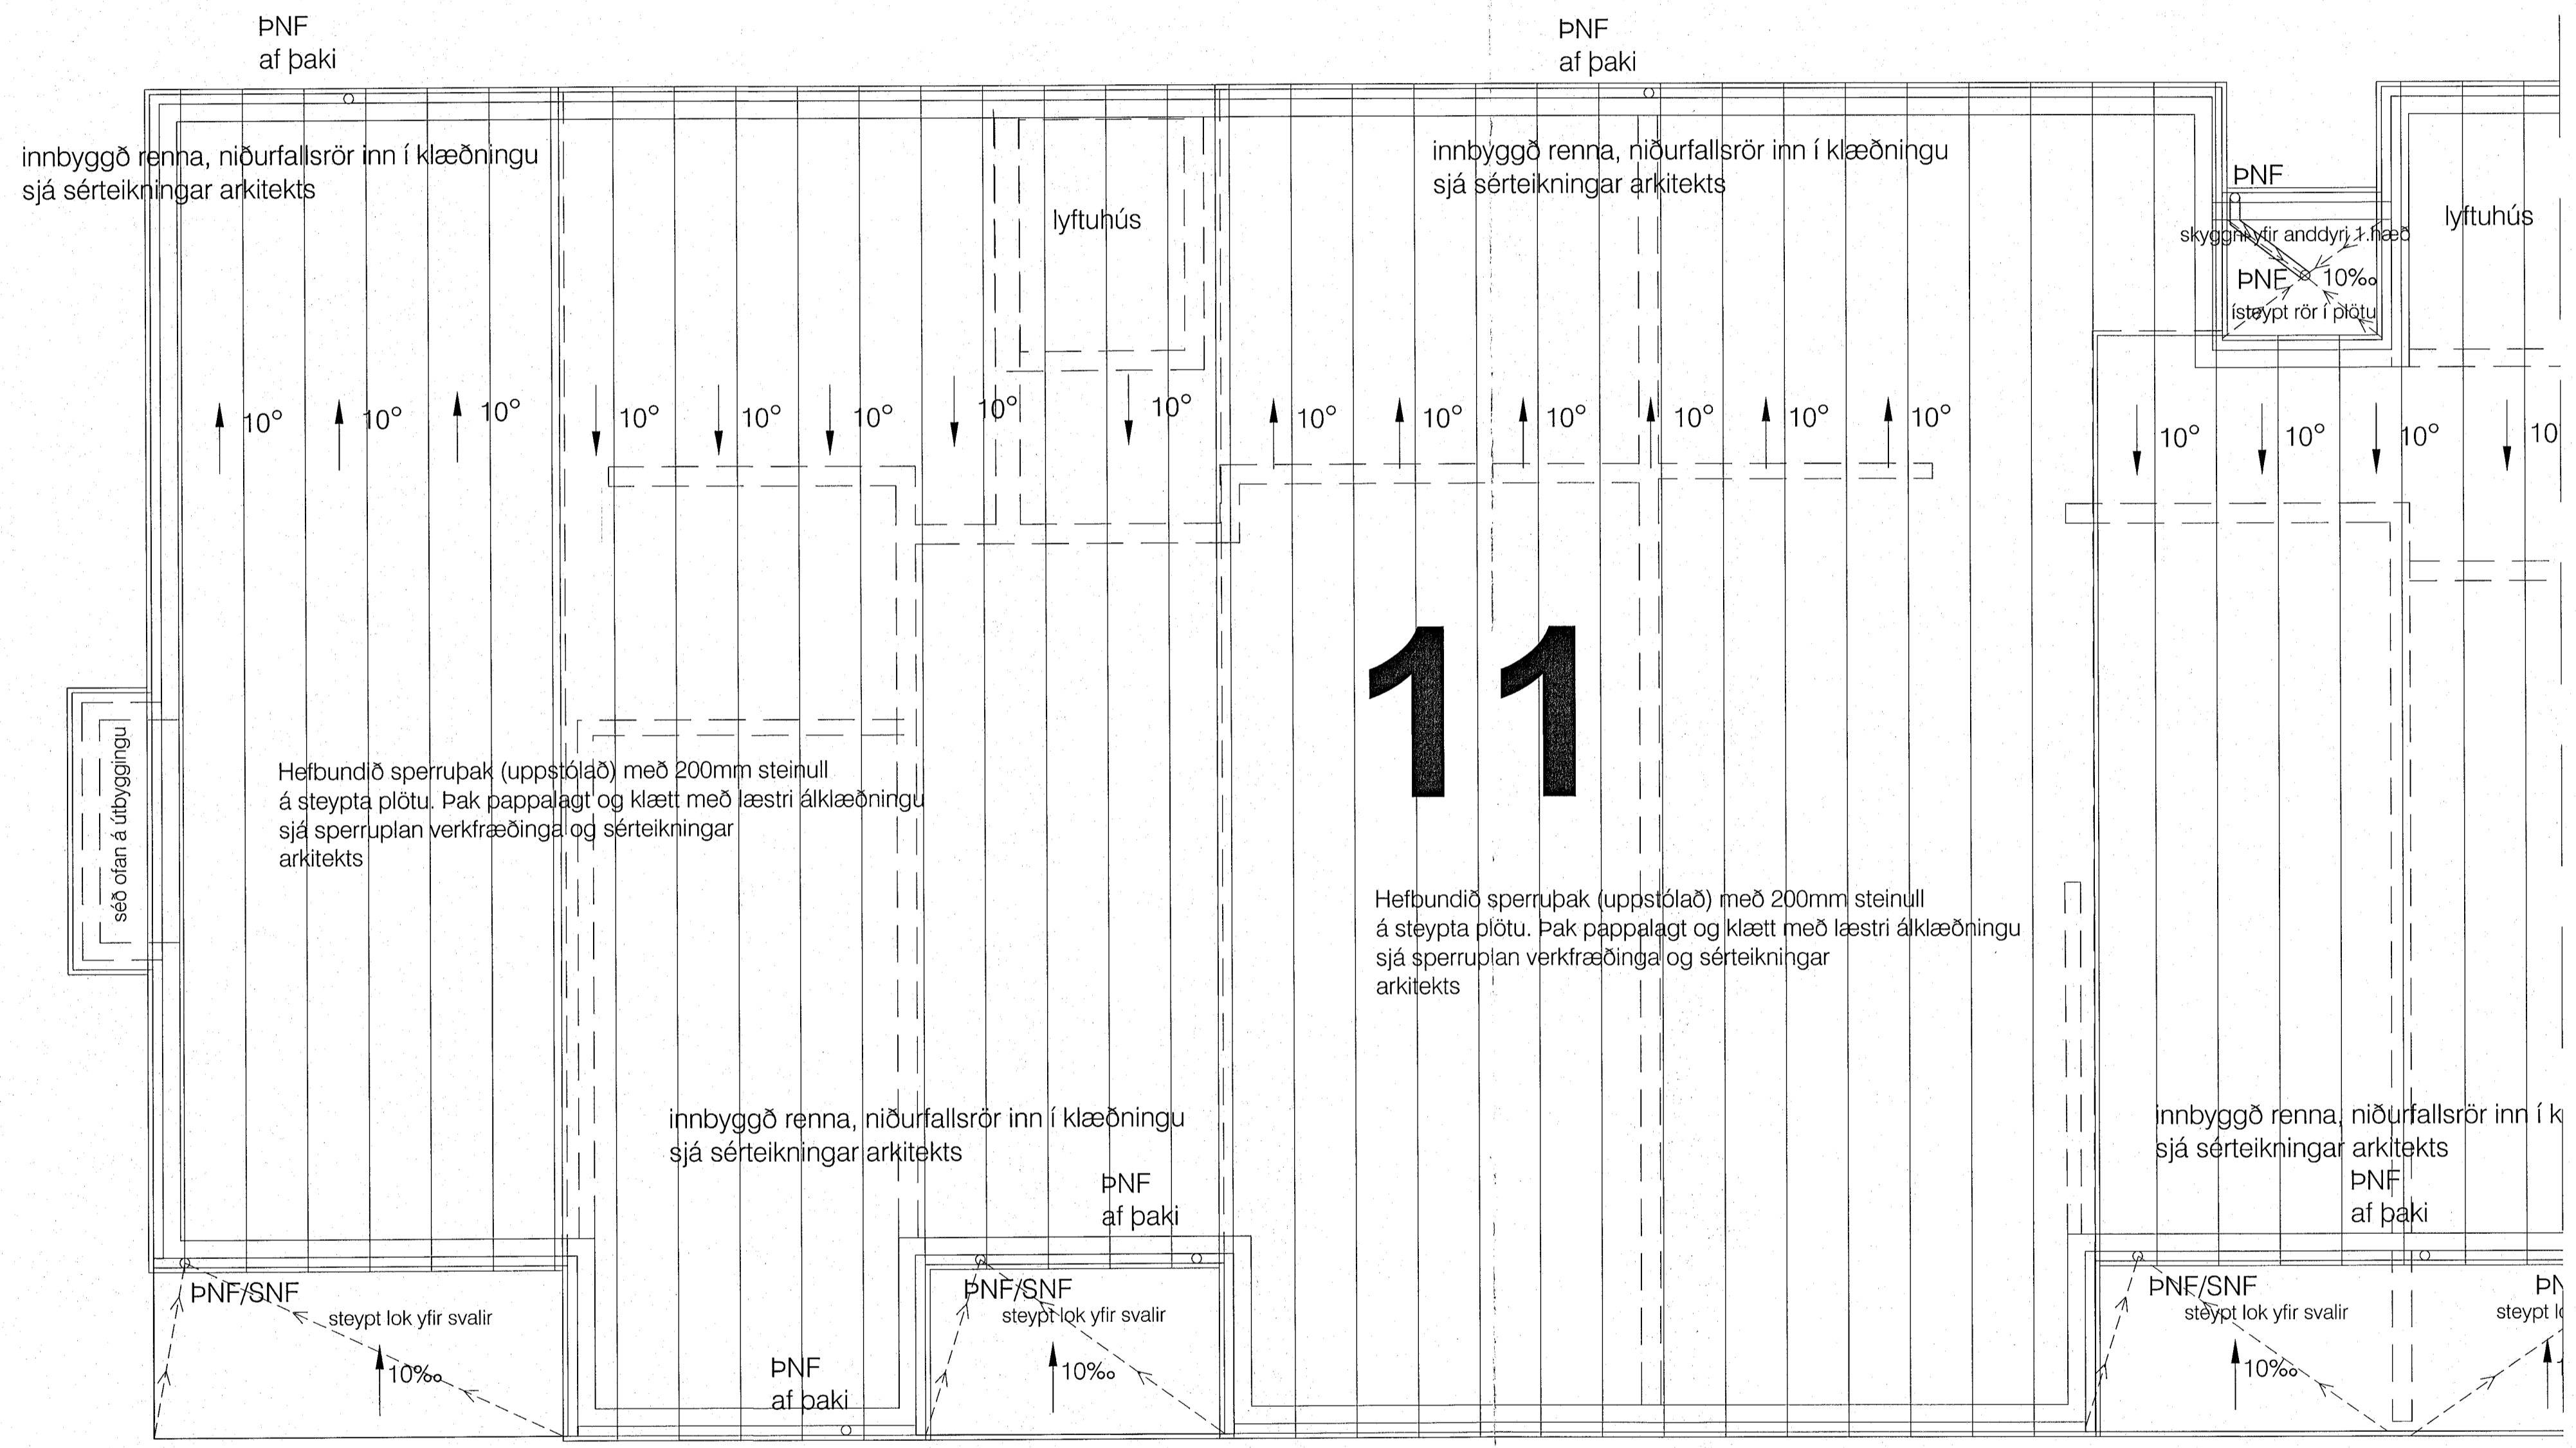

skýringar:

yfirlitsmynd:

breytingar:

br. (a):

br. (b):

br. (c):

br. (d):

br. (e):

br. (f):

br. (g):

br. (h):

br. (i):

br. (j):

Verkefni:

Ásvellir 3-5 MHL 07.
sérteikningar

Þakhallaplan (hús 11)