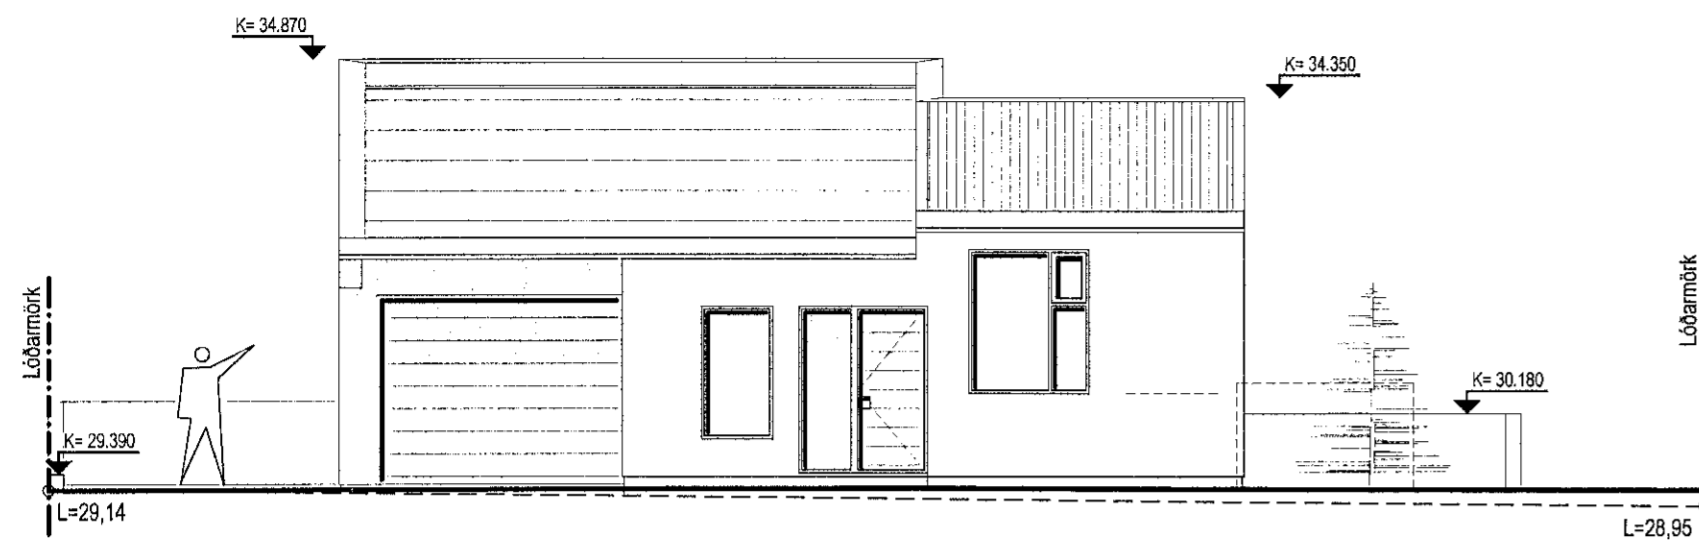

Samþykkt þann  
30. JÚNÍ 2021

Byggingarfulltrúinn í Hafnarfirði  
*Selma Þrmasdóttir*

Útlit Norður  
M= 1:100

Útlit Vestur  
M= 1:100

Útlit Suður  
M= 1:100

Útlit Austur  
M= 1:100

Snið D-D  
M= 1:100

Snið E-E  
M= 1:100