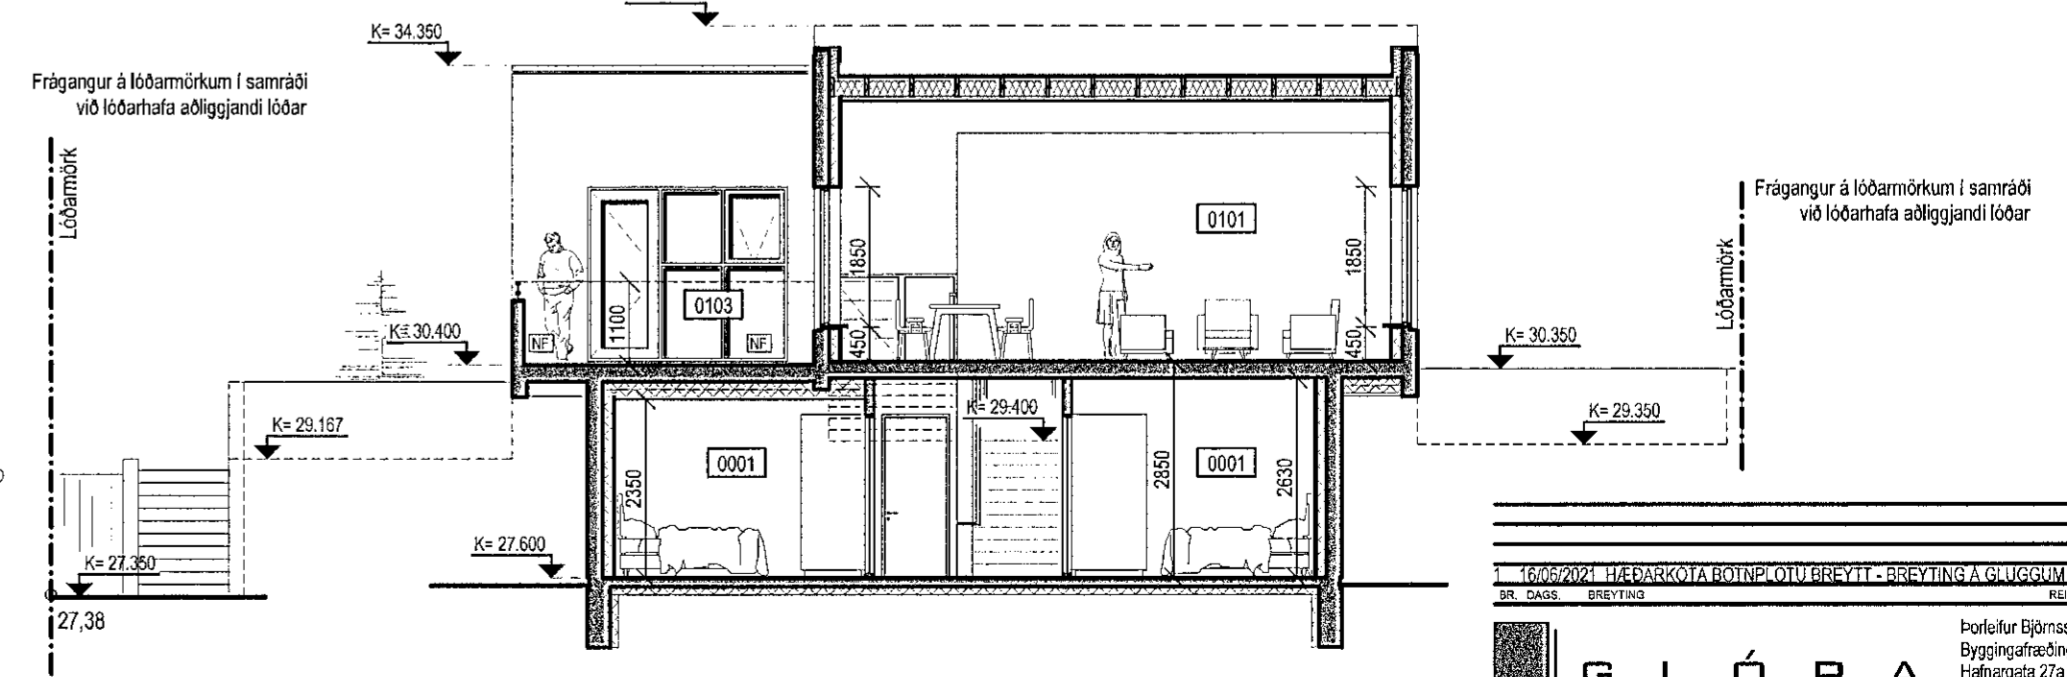

Samþykkt þann  
30. JÚNÍ 2021

Byggingarfulltrúinn í Hafnarfirði  
*Selma Þrmasdóttir*

Útlit Norður  
M= 1:100

Útlit Vestur  
M= 1:100

Útlit Suður  
M= 1:100

Útlit Austur  
M= 1:100

Snið D-D  
M= 1:100

Snið E-E  
M= 1:100