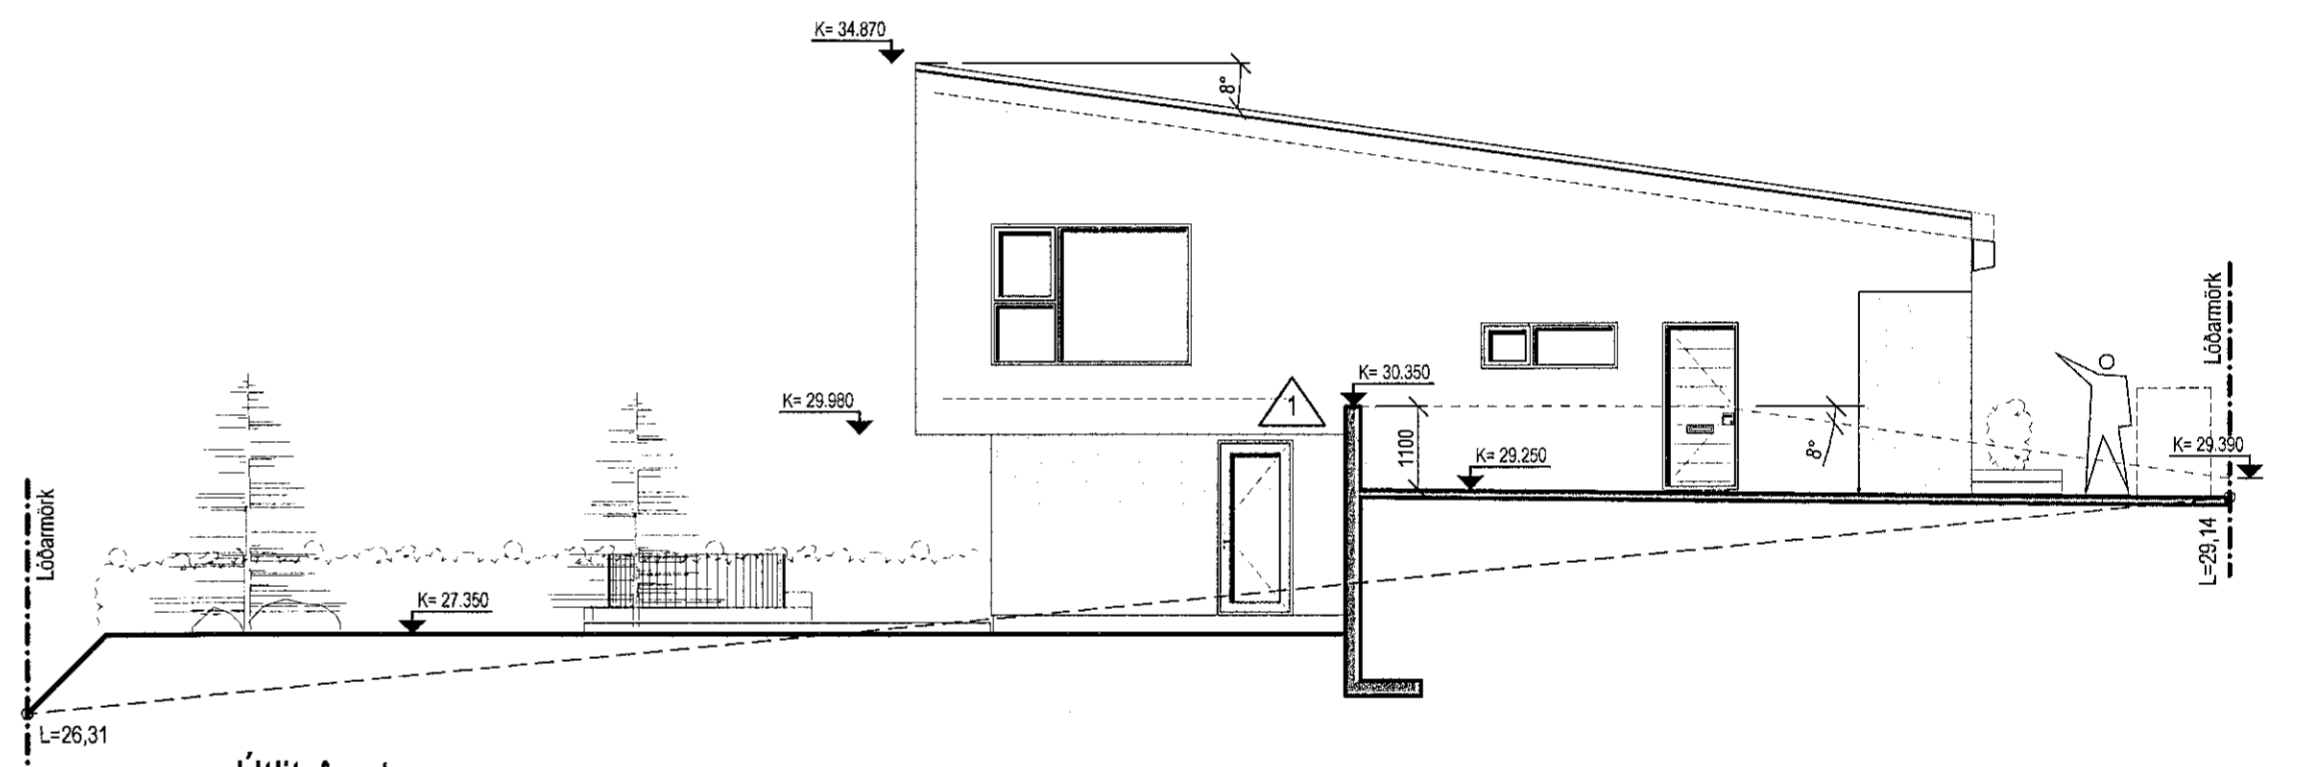

Samþykkt þann  
30. JÚNÍ 2021

Byggingarfulltrúinn í Hafnarfirði  
*Selma Þrmasdóttir*

Útlit Norður  
M= 1:100

Útlit Vestur  
M= 1:100

Útlit Suður  
M= 1:100

Útlit Austur  
M= 1:100

Snið D-D  
M= 1:100

Snið E-E  
M= 1:100