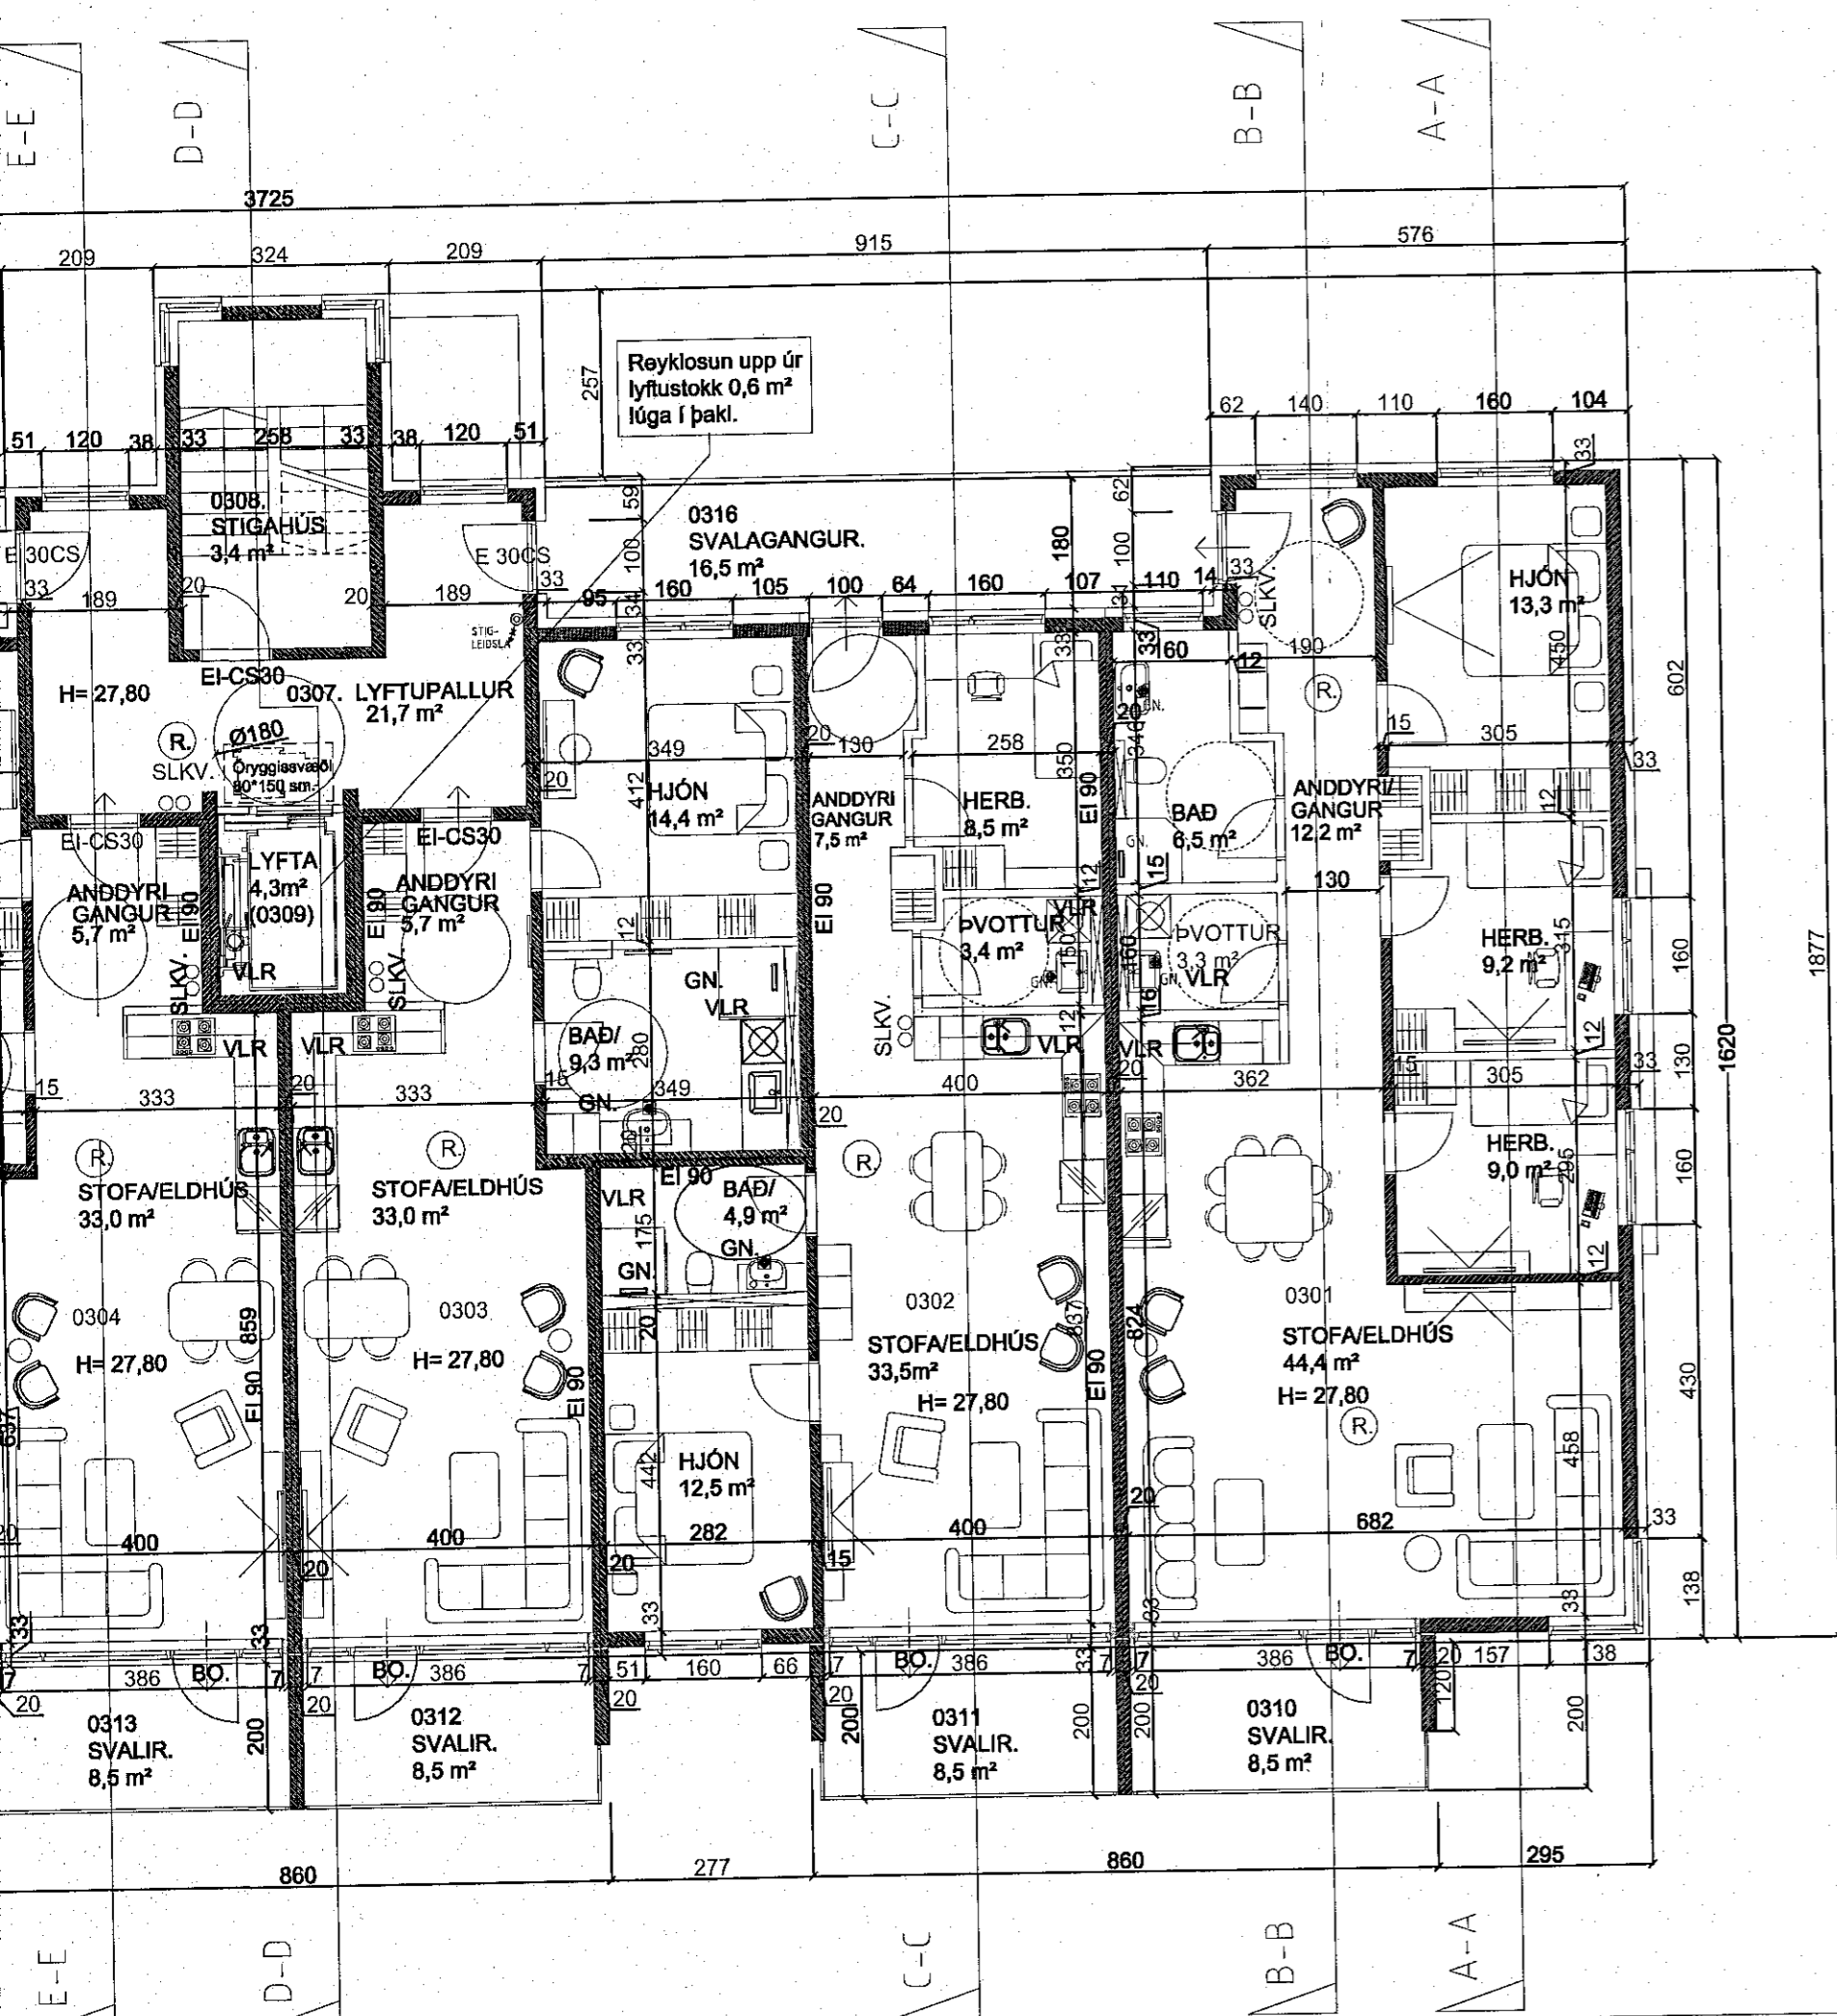

SNID E-E. mkv. 1:100.

SHS
16. feb. 2023

Breytingar:	Dags.	Teikn.	Yfirf.
Efnir:			

SUÐURHELLA 12 HAFNARFIRÐI.
Landeigna nr. L024741

Aðaluppdráttur. Númer.

Efnir: Grunnmynd 3 hæð, 4 hæð. Sníð E.
Mælikvarði: 1 : 100.
Frumstærð blaðs: A1.
Teiknað: Sigurður Þorvarðarson. Verk nr: S12 12-22
Yfirfarið: Víktor Þór Sigurðsson. Teikn. nr: 004.
Dagsetning útgáfu: 01-01-2023. Endursk: