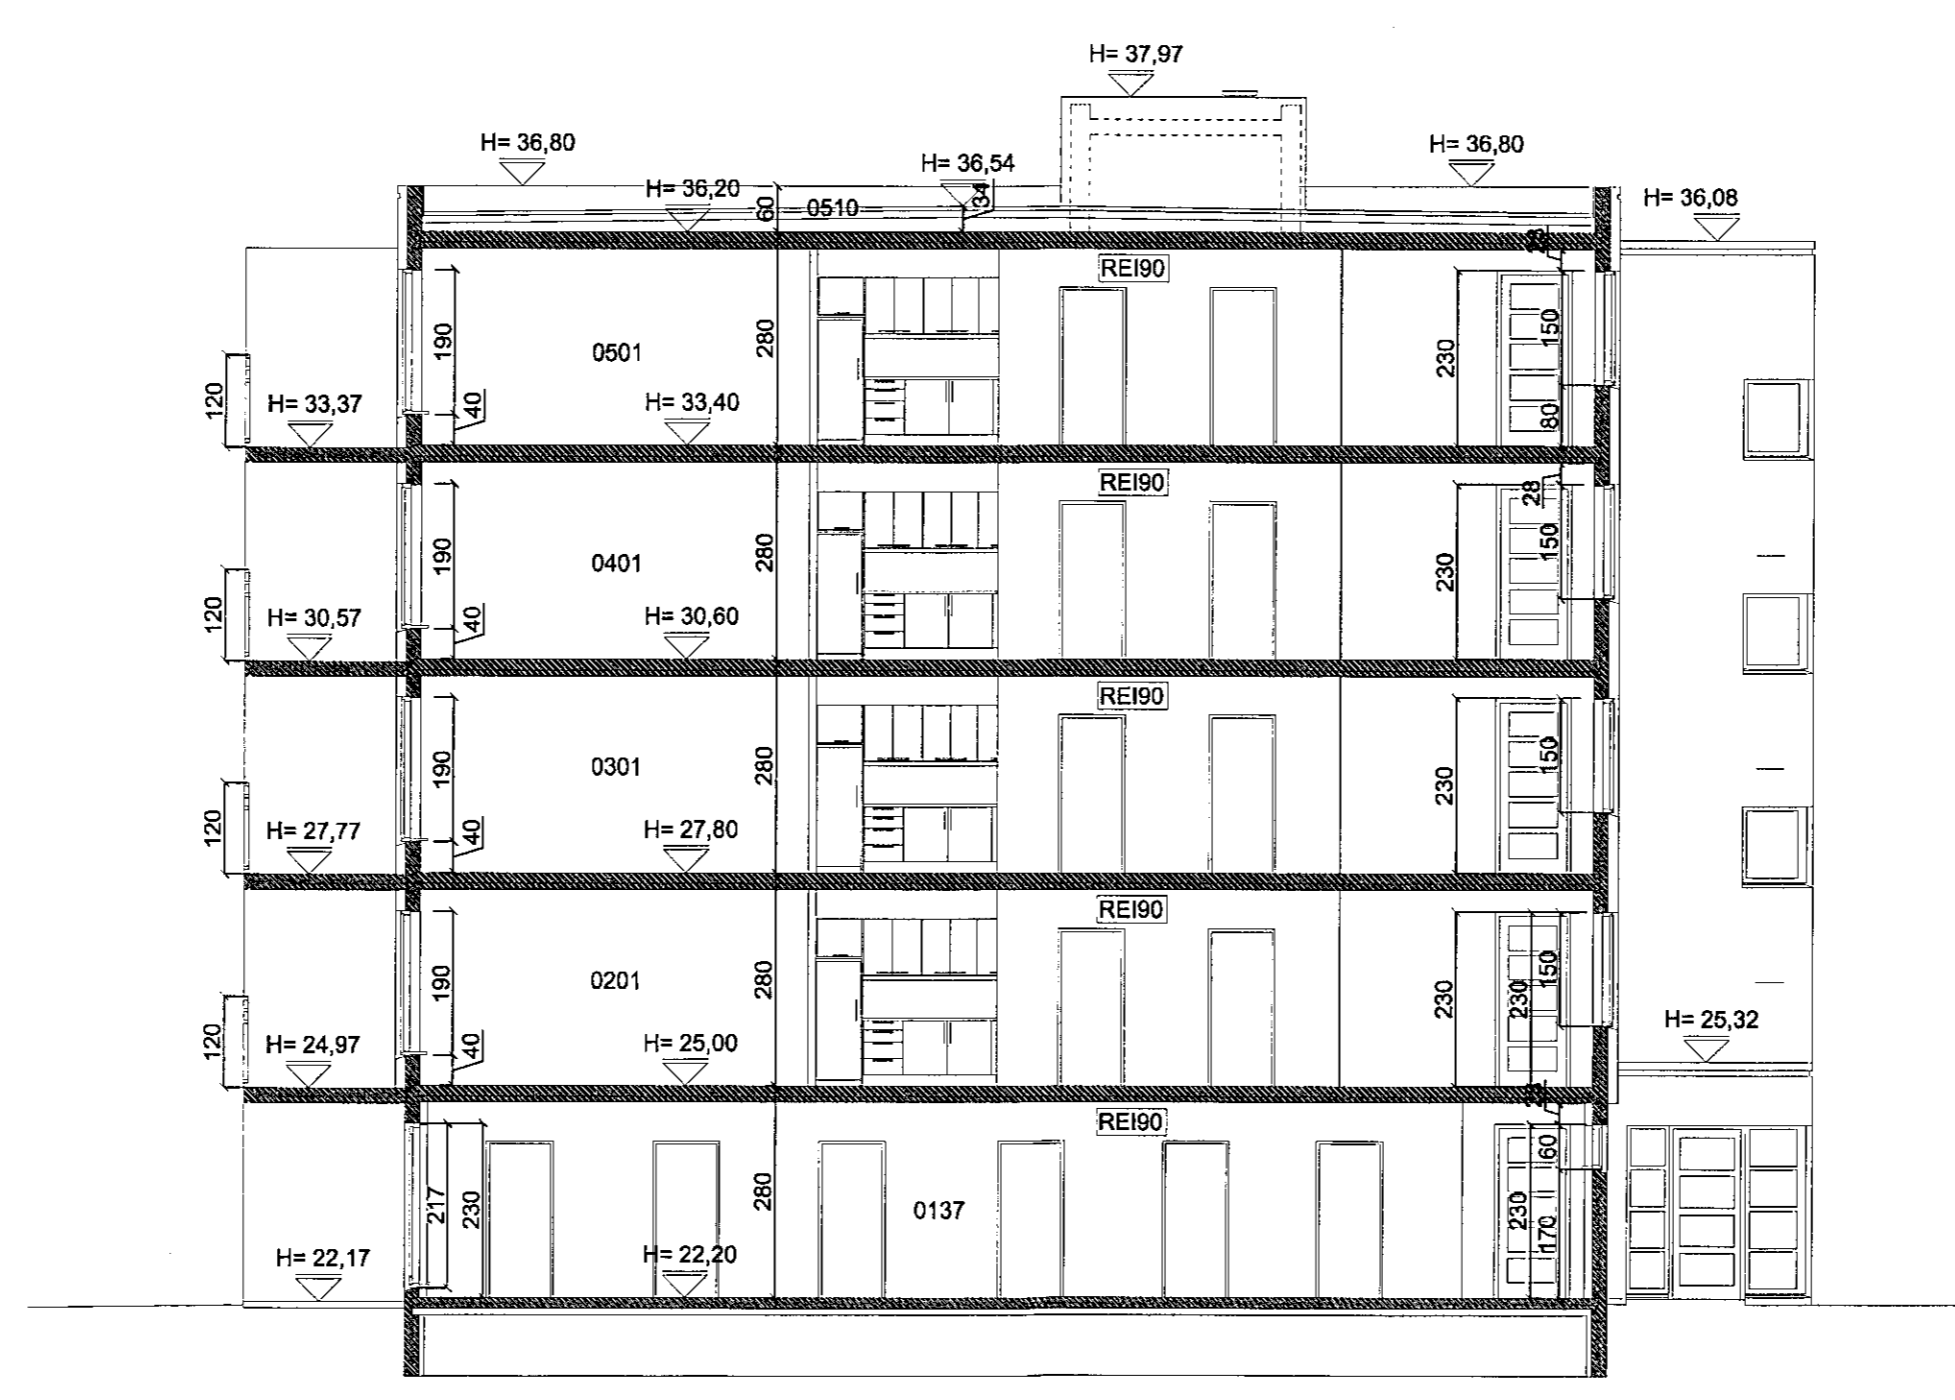

GRUNNMYND 5. HÆÐ. MKV. 1:100

SNID B-B MKV. 1:100

SHS
16. feb. 2023

Breytingar:

Efni:	Dags.	Teikn.	Yfir.

SUÐURHELLA 12 HAFNARFIRÐI.
Landeigna nr. L024741

Aðaluppdráttur. Númer.

Efni: Grunnmynd 5 hæð. Sníð B. Afstöðumynd.
Mælikvæði: 1 : 100, 1 : 500.
Frumsláð blaðs: A1.
Teiknað: Sigurður Þorvarðarson. Verk nr: S12 12-22
Yfirfarið: Viktor Þór Sigurðsson. Teikn. nr: 005.
Dagsetning útgáfu: 01-01-2023. Endursk: