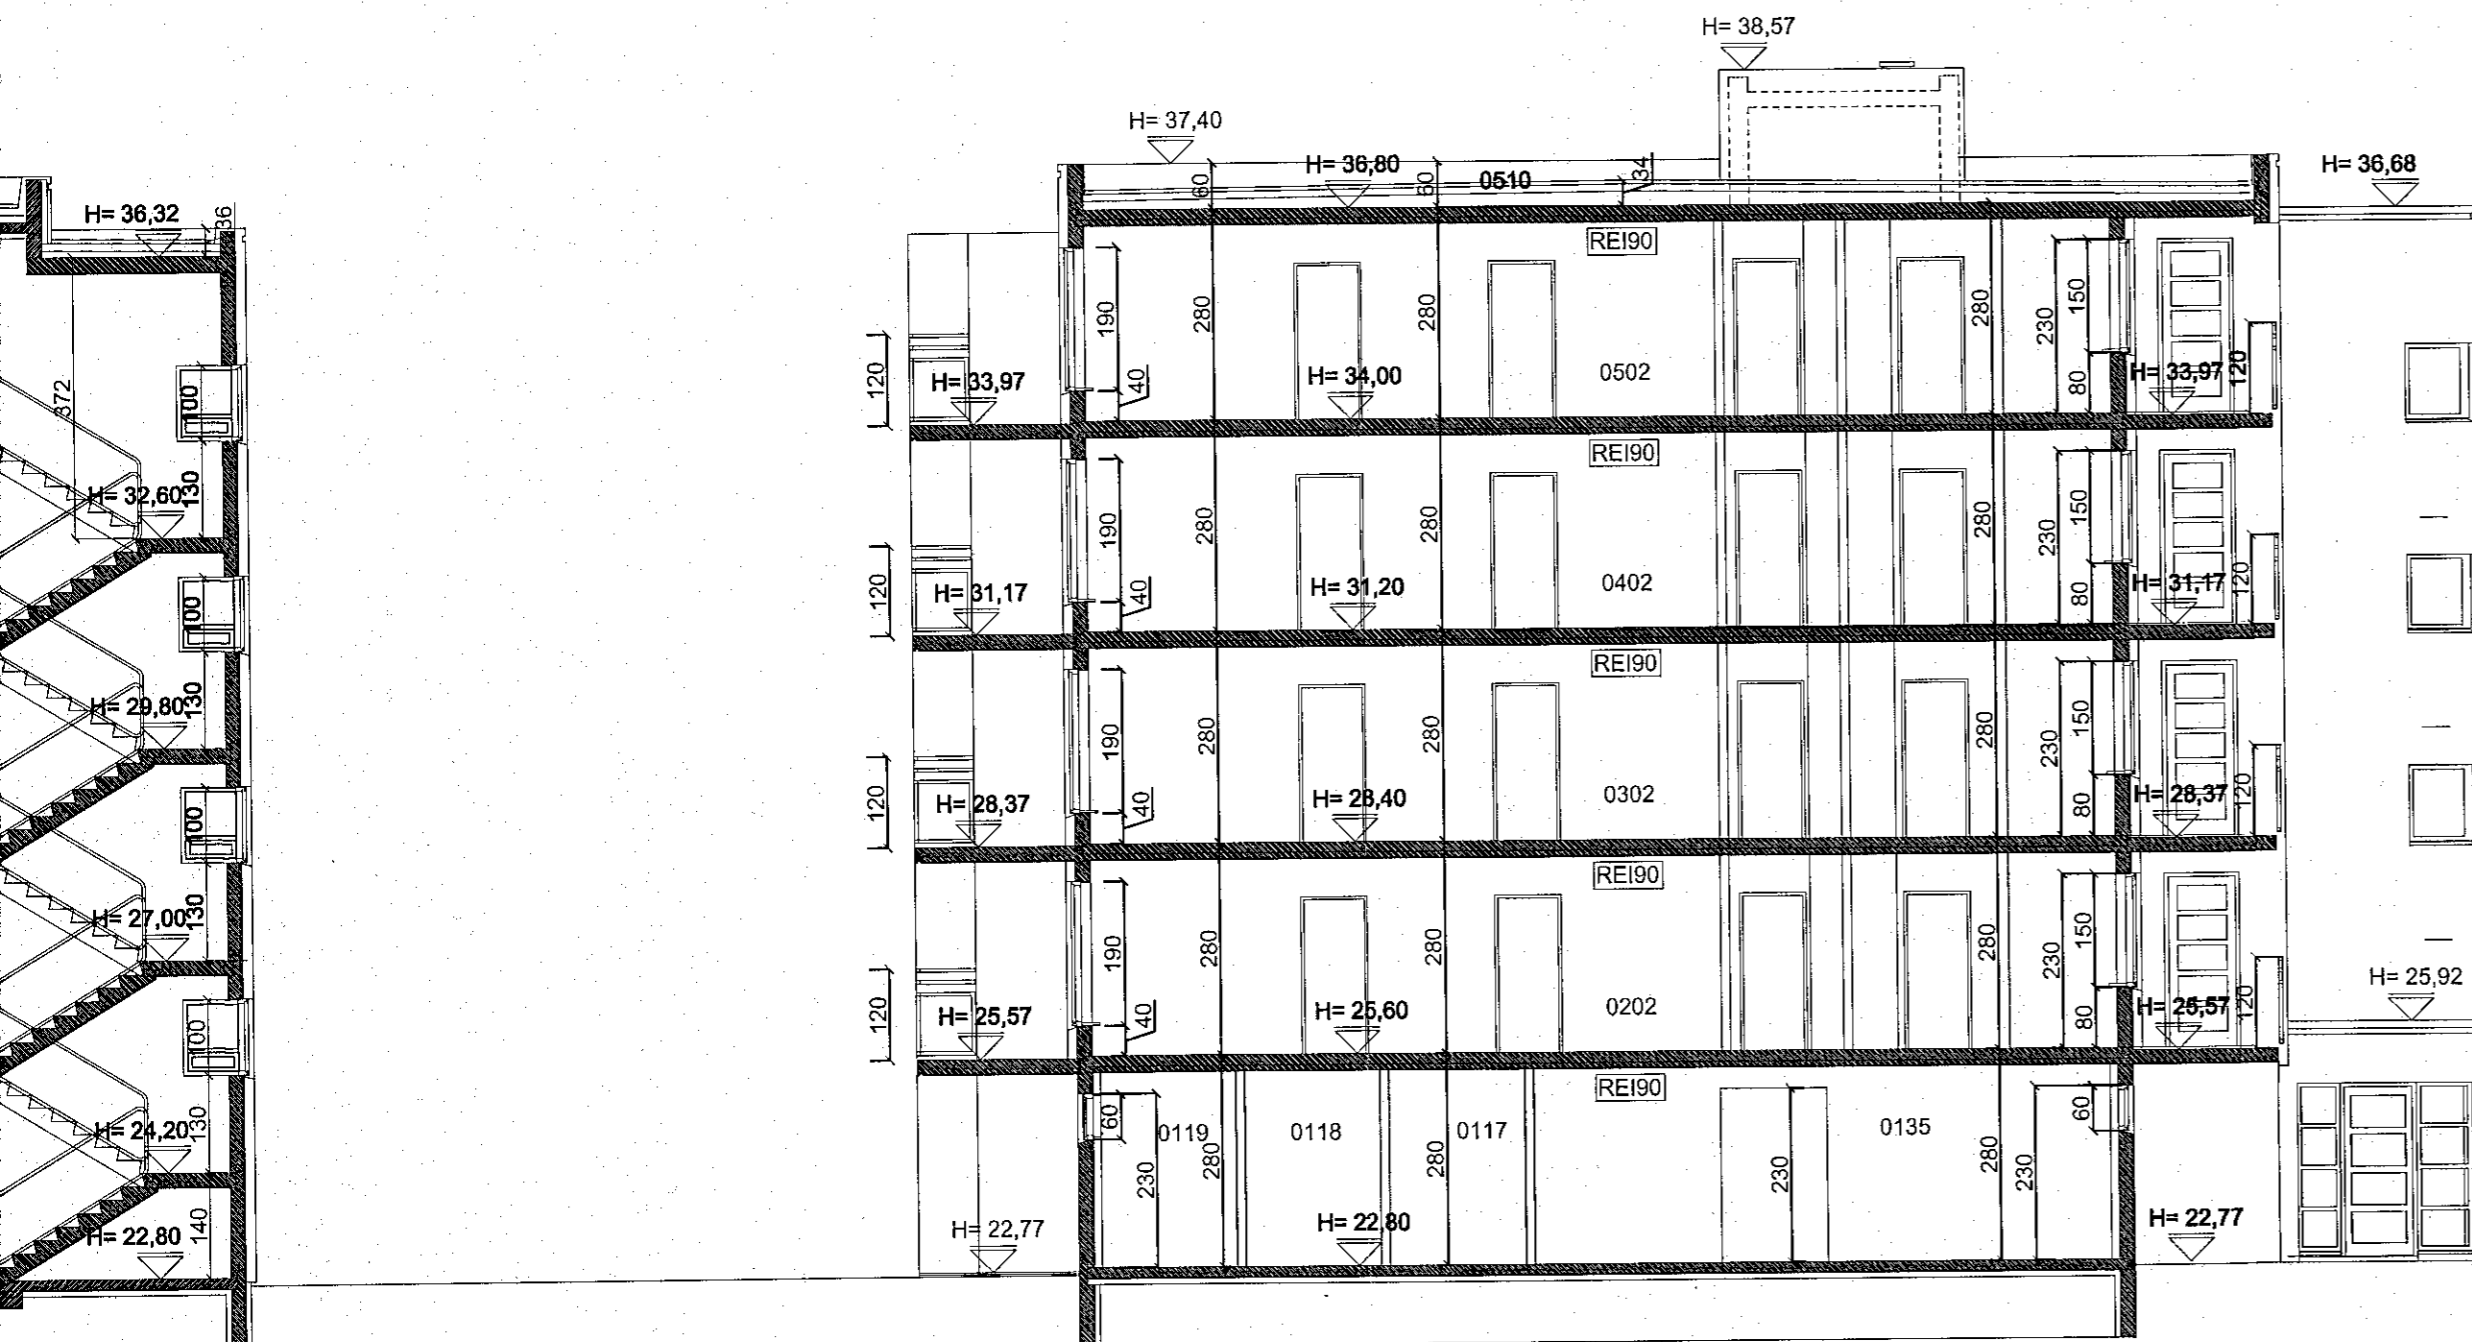

SNIDMYND. A-A

SH5
21. mars 2023

SNIDMYND. C-C

Breytingar:	Dags.	Teikn.	Yfirf.

SUÐURHELLA 14 HAFNARFIRÐI.

Landeigna nr. L024741

Aðaluppdráttur. Númer.

Efni: Grunnmynd 2 hæð, sniðmyndir A, D, C.
Mælikvarði: 1 : 100.
Frumtekið blaðs: A1.
Teiknað: Sigurður Þorvarðarson. Verk nr. S14-01-23
Yfirfarið: Viktor Þór Sigurðsson. Teikn. nr. 003.
Dagsetning útgáfu: 01-01-2023. Endursk: