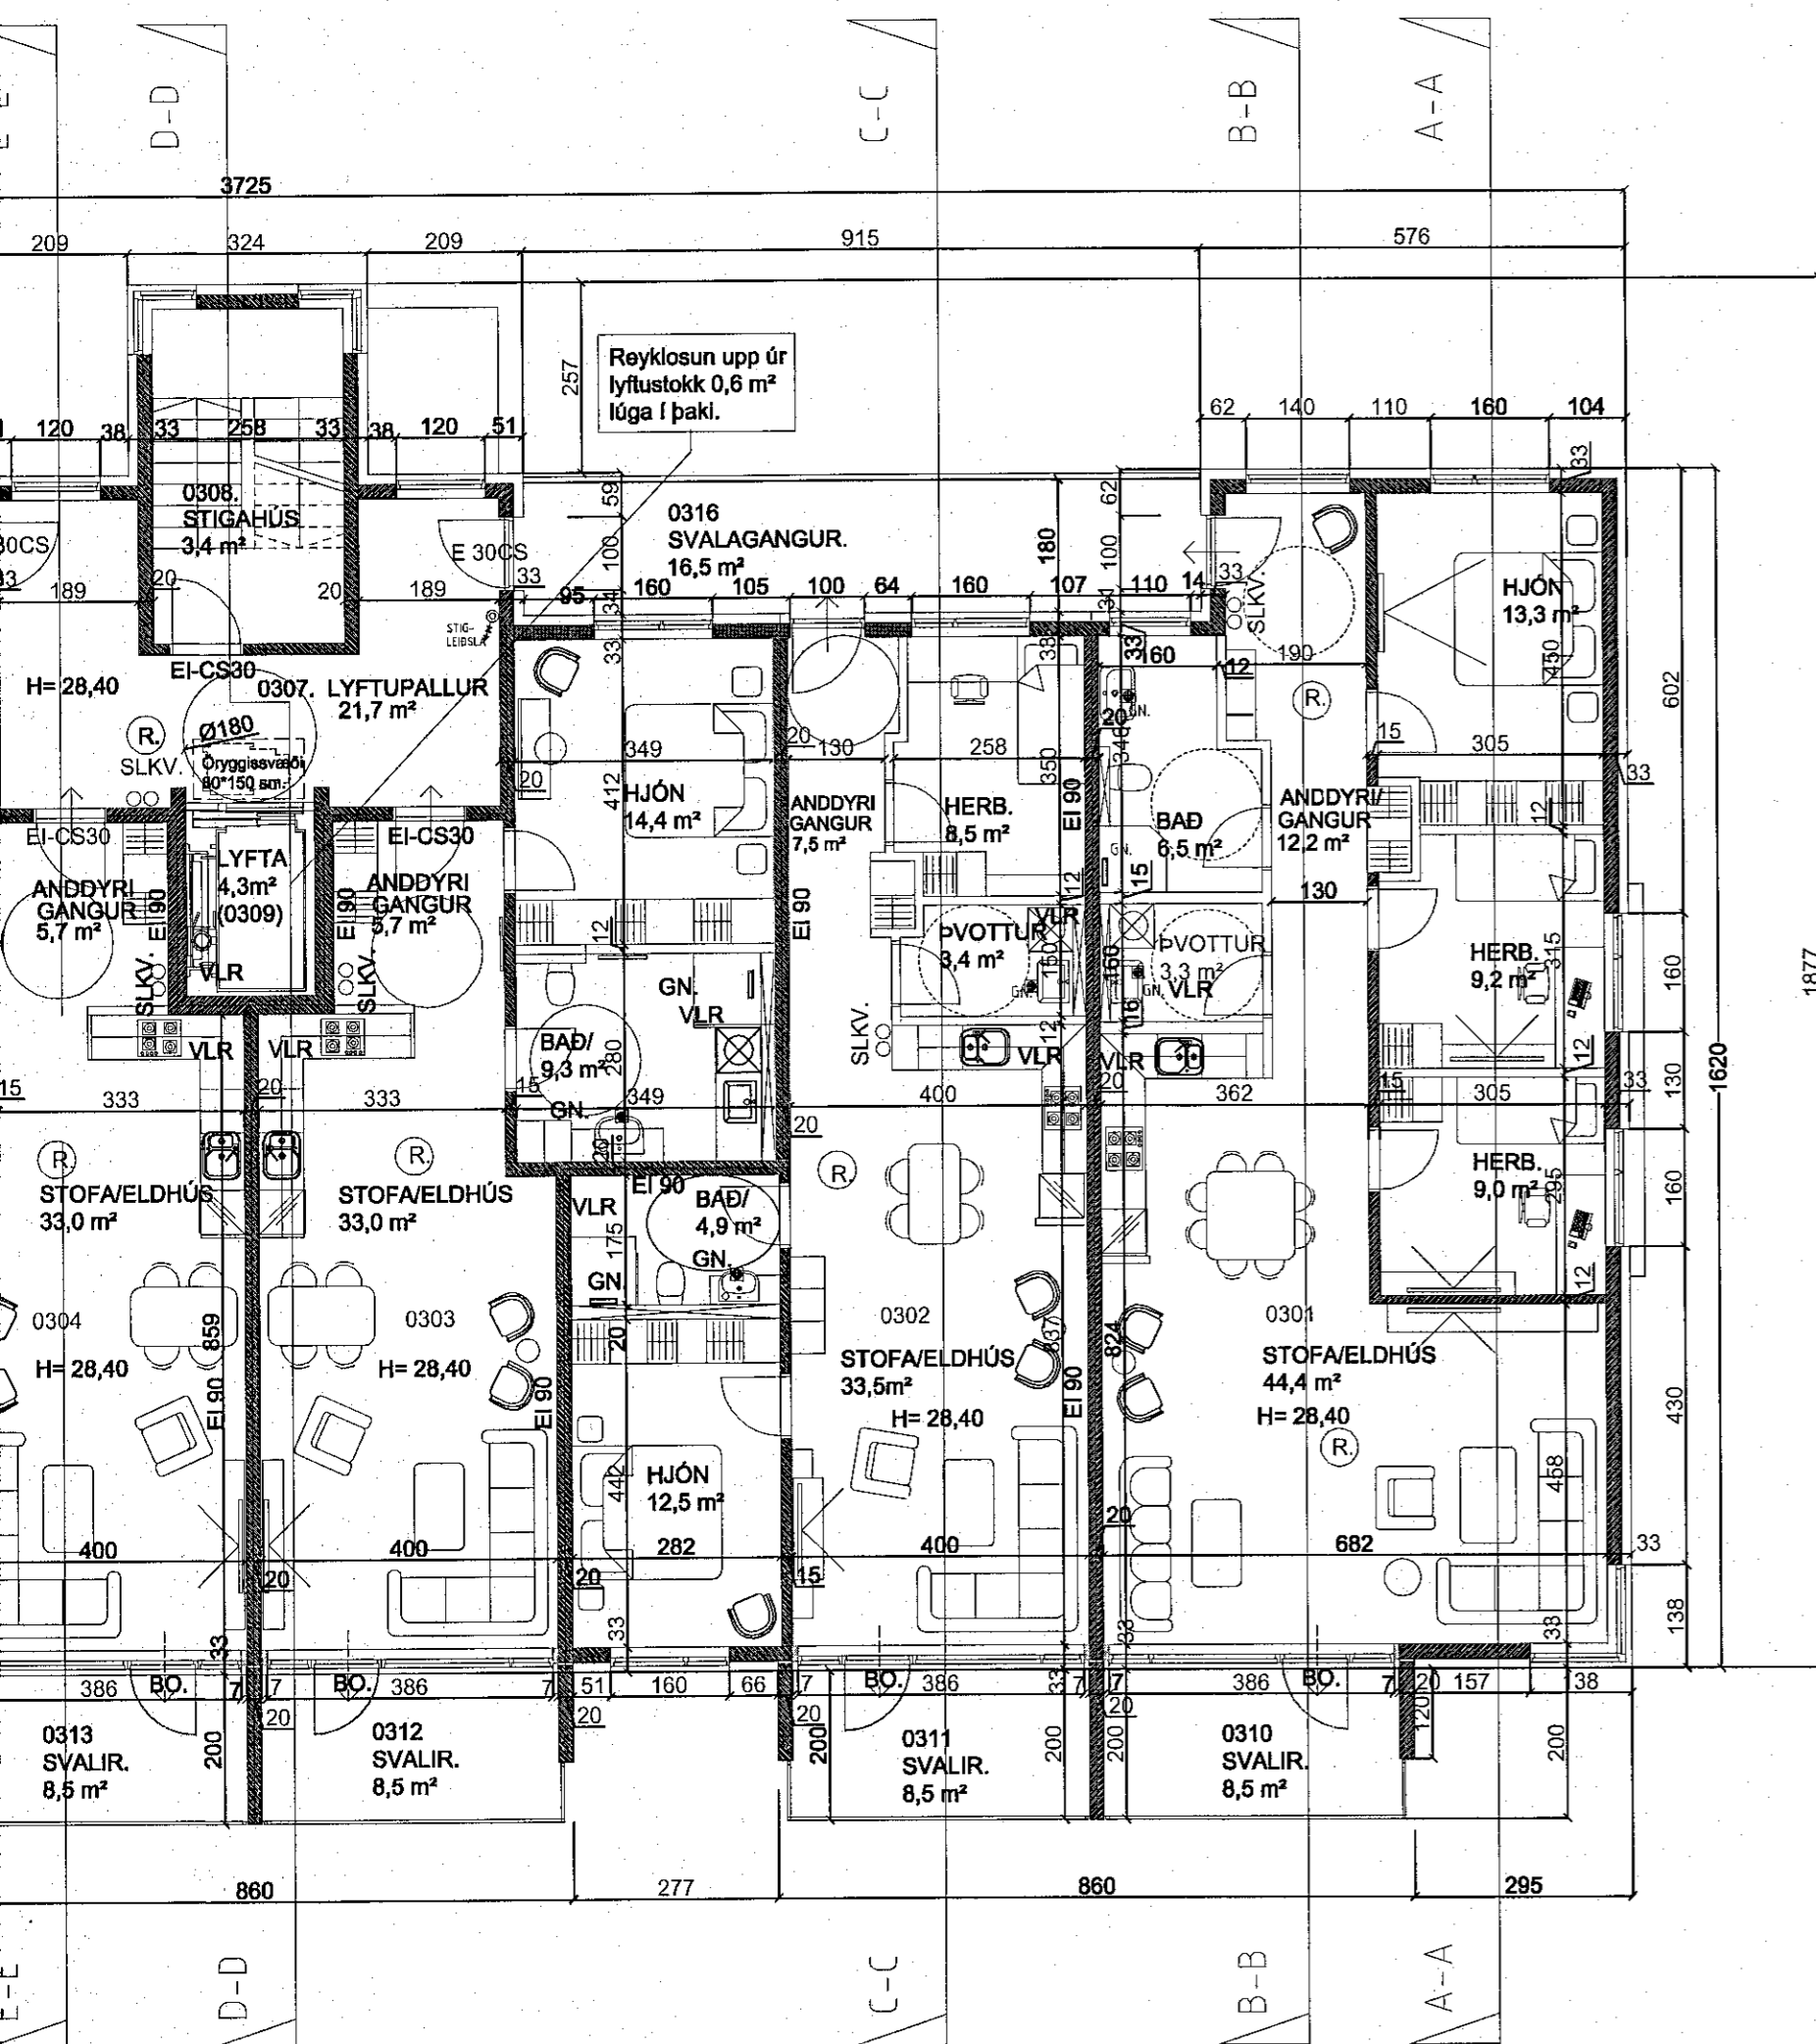

SNID E-E. mkv. 1:100.

SHS
21. mars 2023

Breytingar:	Dags.	Teikn.	Yfirf.
Efn:			

SUÐURHELLA 14 HAFNARFIRÐI.

Landeigna nr. L024741

Aðaluppdráttur. Númer.

Efn: Grunnmynd 3 hæð, 4 hæð. Sníð E.
Mælikvarði: 1:100.
Frumstærð blaðs: A1.
Teiknað: Sigurður Þorvarðarson. Verk nr.: S14-01-23
Yfirfarið: Viktor Þór Sigurðsson. Teikn. nr.: 004.
Dagsetning útgáfu: 01-01-2023. Endursk: