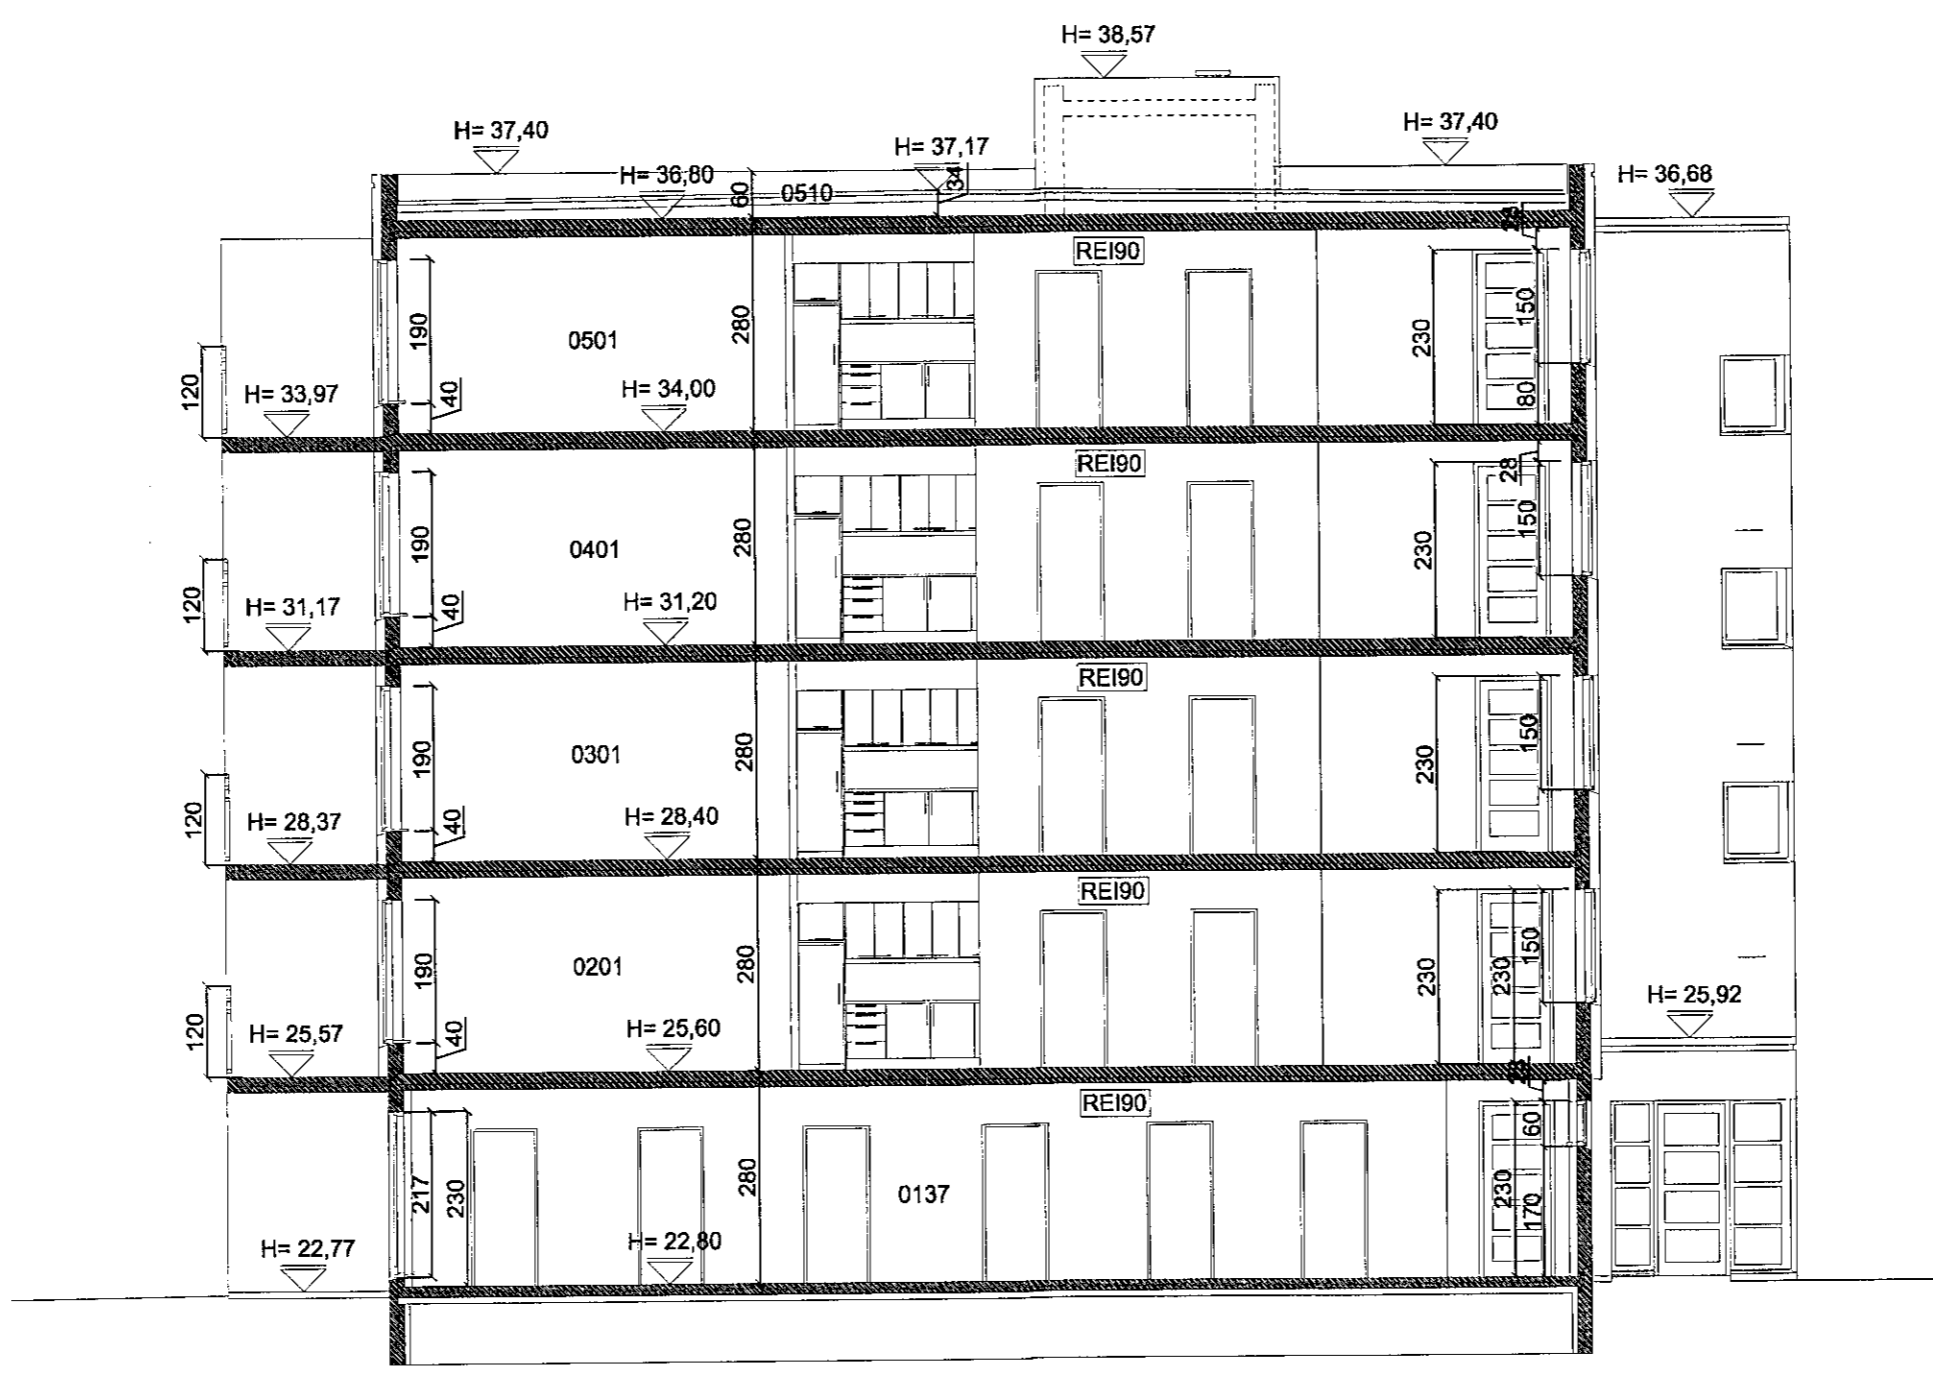

GRUNNMYND 5. HÆÐ. MKV. 1:100

SN Þ B-B MKV. 1:100

SHS
21. mars 2023

Breytingar:	Dags.	Teikn.	Yfirf.

SUÐURHELLA 14 HAFNARFIRÐI.
Landeigna nr. L024741

Aðaluppdráttur. Númer.
Efni: Grunnmynd 5 hæð. Sníð B. Afstöðumynd.
Mælikvarði: 1: 100, 1: 500.
Frumstærð blaðs: A1.
Teiknað: Sigurður Þorvaldurson. Verk nr. S14-01-23
Yfirfarið: Víktor Þór Sigurðsson. Teikn. nr. 005.
Dagsetning útgáfu: 01-01-2023. Endursk: