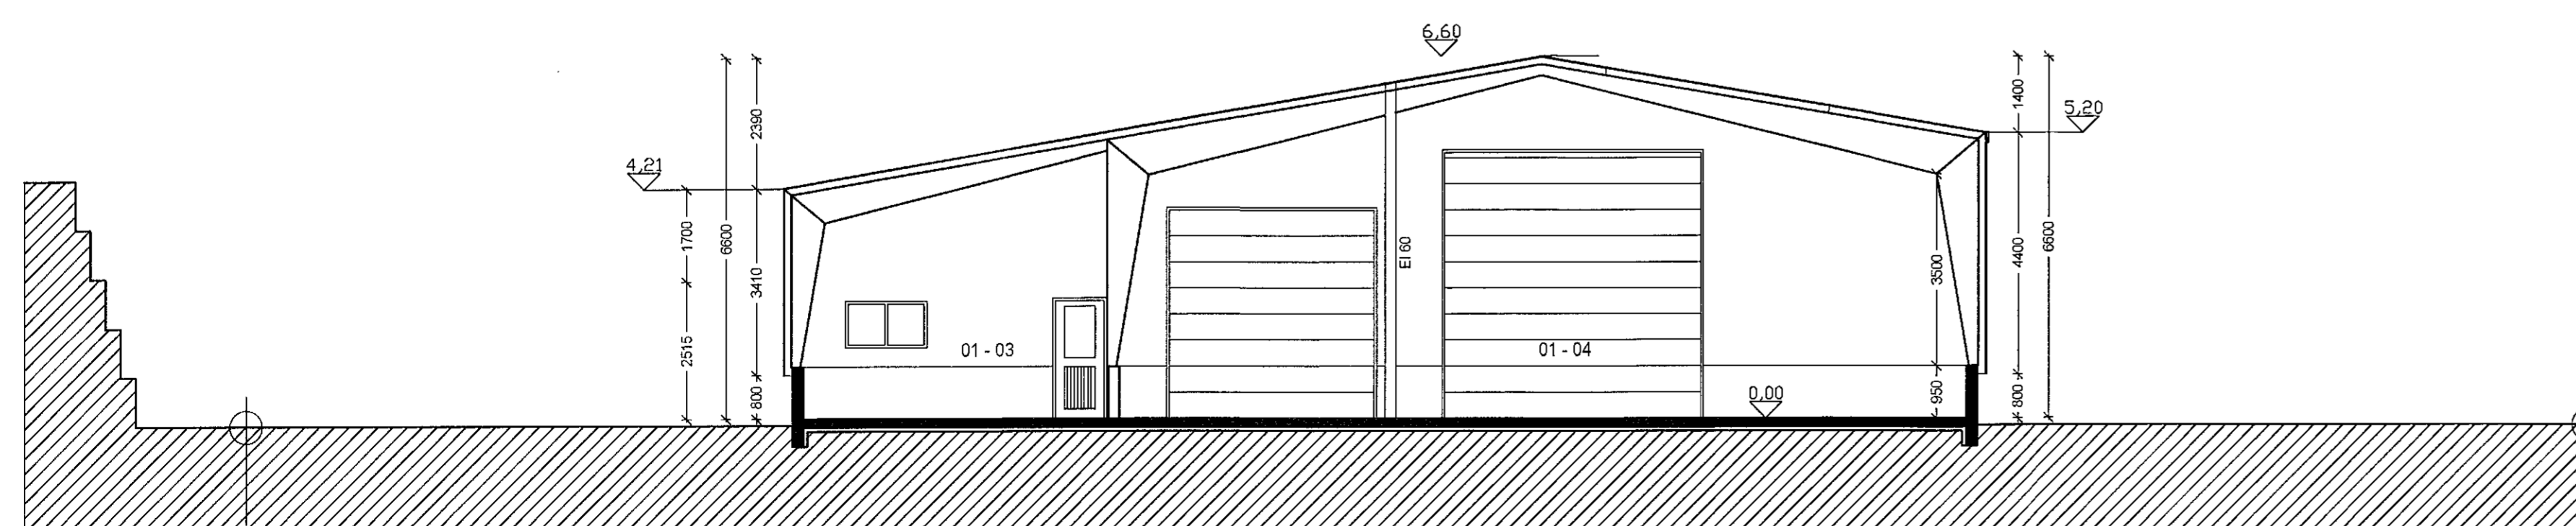

SUDURHLÍÐ 1:100

NORÐURHLÍÐ 1:100

VESTURHLÍÐ 1:100

AUSTURHLÍÐ 1:100

SNEIÐING C - C

breytt /dags / teiknað / lýsing
A/23.04.21/FF/Innkeyrsluhúsið á suðurhlíð

SHS
16.06.2021

Skútahraun 4
Hafnarfjörður
Útlit

Hannað / teiknað : /IT Verknúmer : 1614
Mælikvarði : 1/100 Dagsetning : 26.09.2019

Teikn.nr. 103 A

Aðstíðingur :
Frjónk. Frjónkisson arkitekt Fai, KÍ: 211256-4519 *Litla Súlva*

Studio F - arkitektar

Kelduhvammur 6, 220 Hafnarfjörður
KÍ: 430707-1670 S: 571 0202 / 864 9610 Netf: studiof@islandia.is