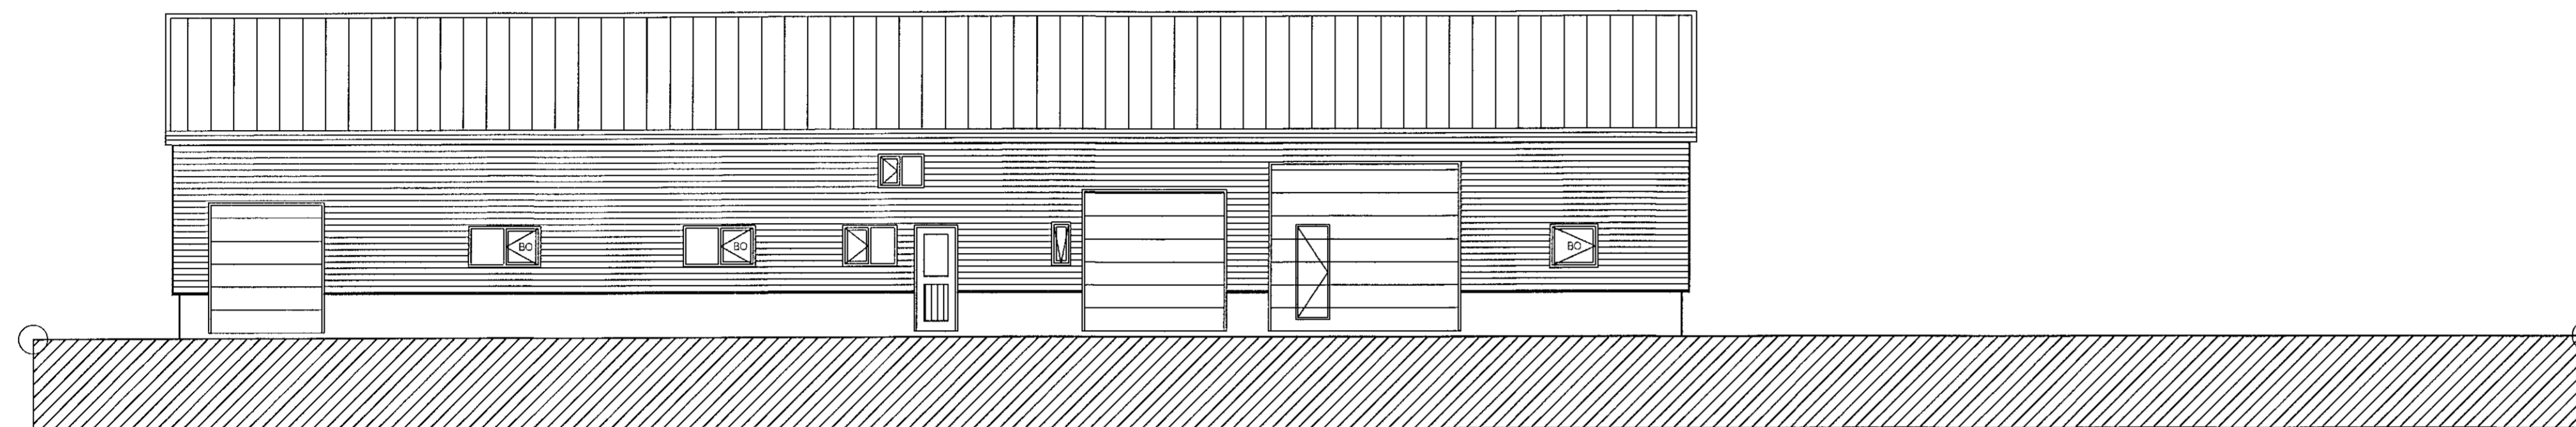

SUDURHLÍÐ 1:100

NORÐURHLÍÐ 1:100

VESTURHLÍÐ 1:100

AUSTURHLÍÐ 1:100

SNEIÐING C - C

breytt /dags / teiknað / lýsing
A/23.04.21/FF/Innkeyrsluhúsið á suðurhlíð

SHS
16.06.2021

Skútahraun 4
Hafnarfjörður
Útlit