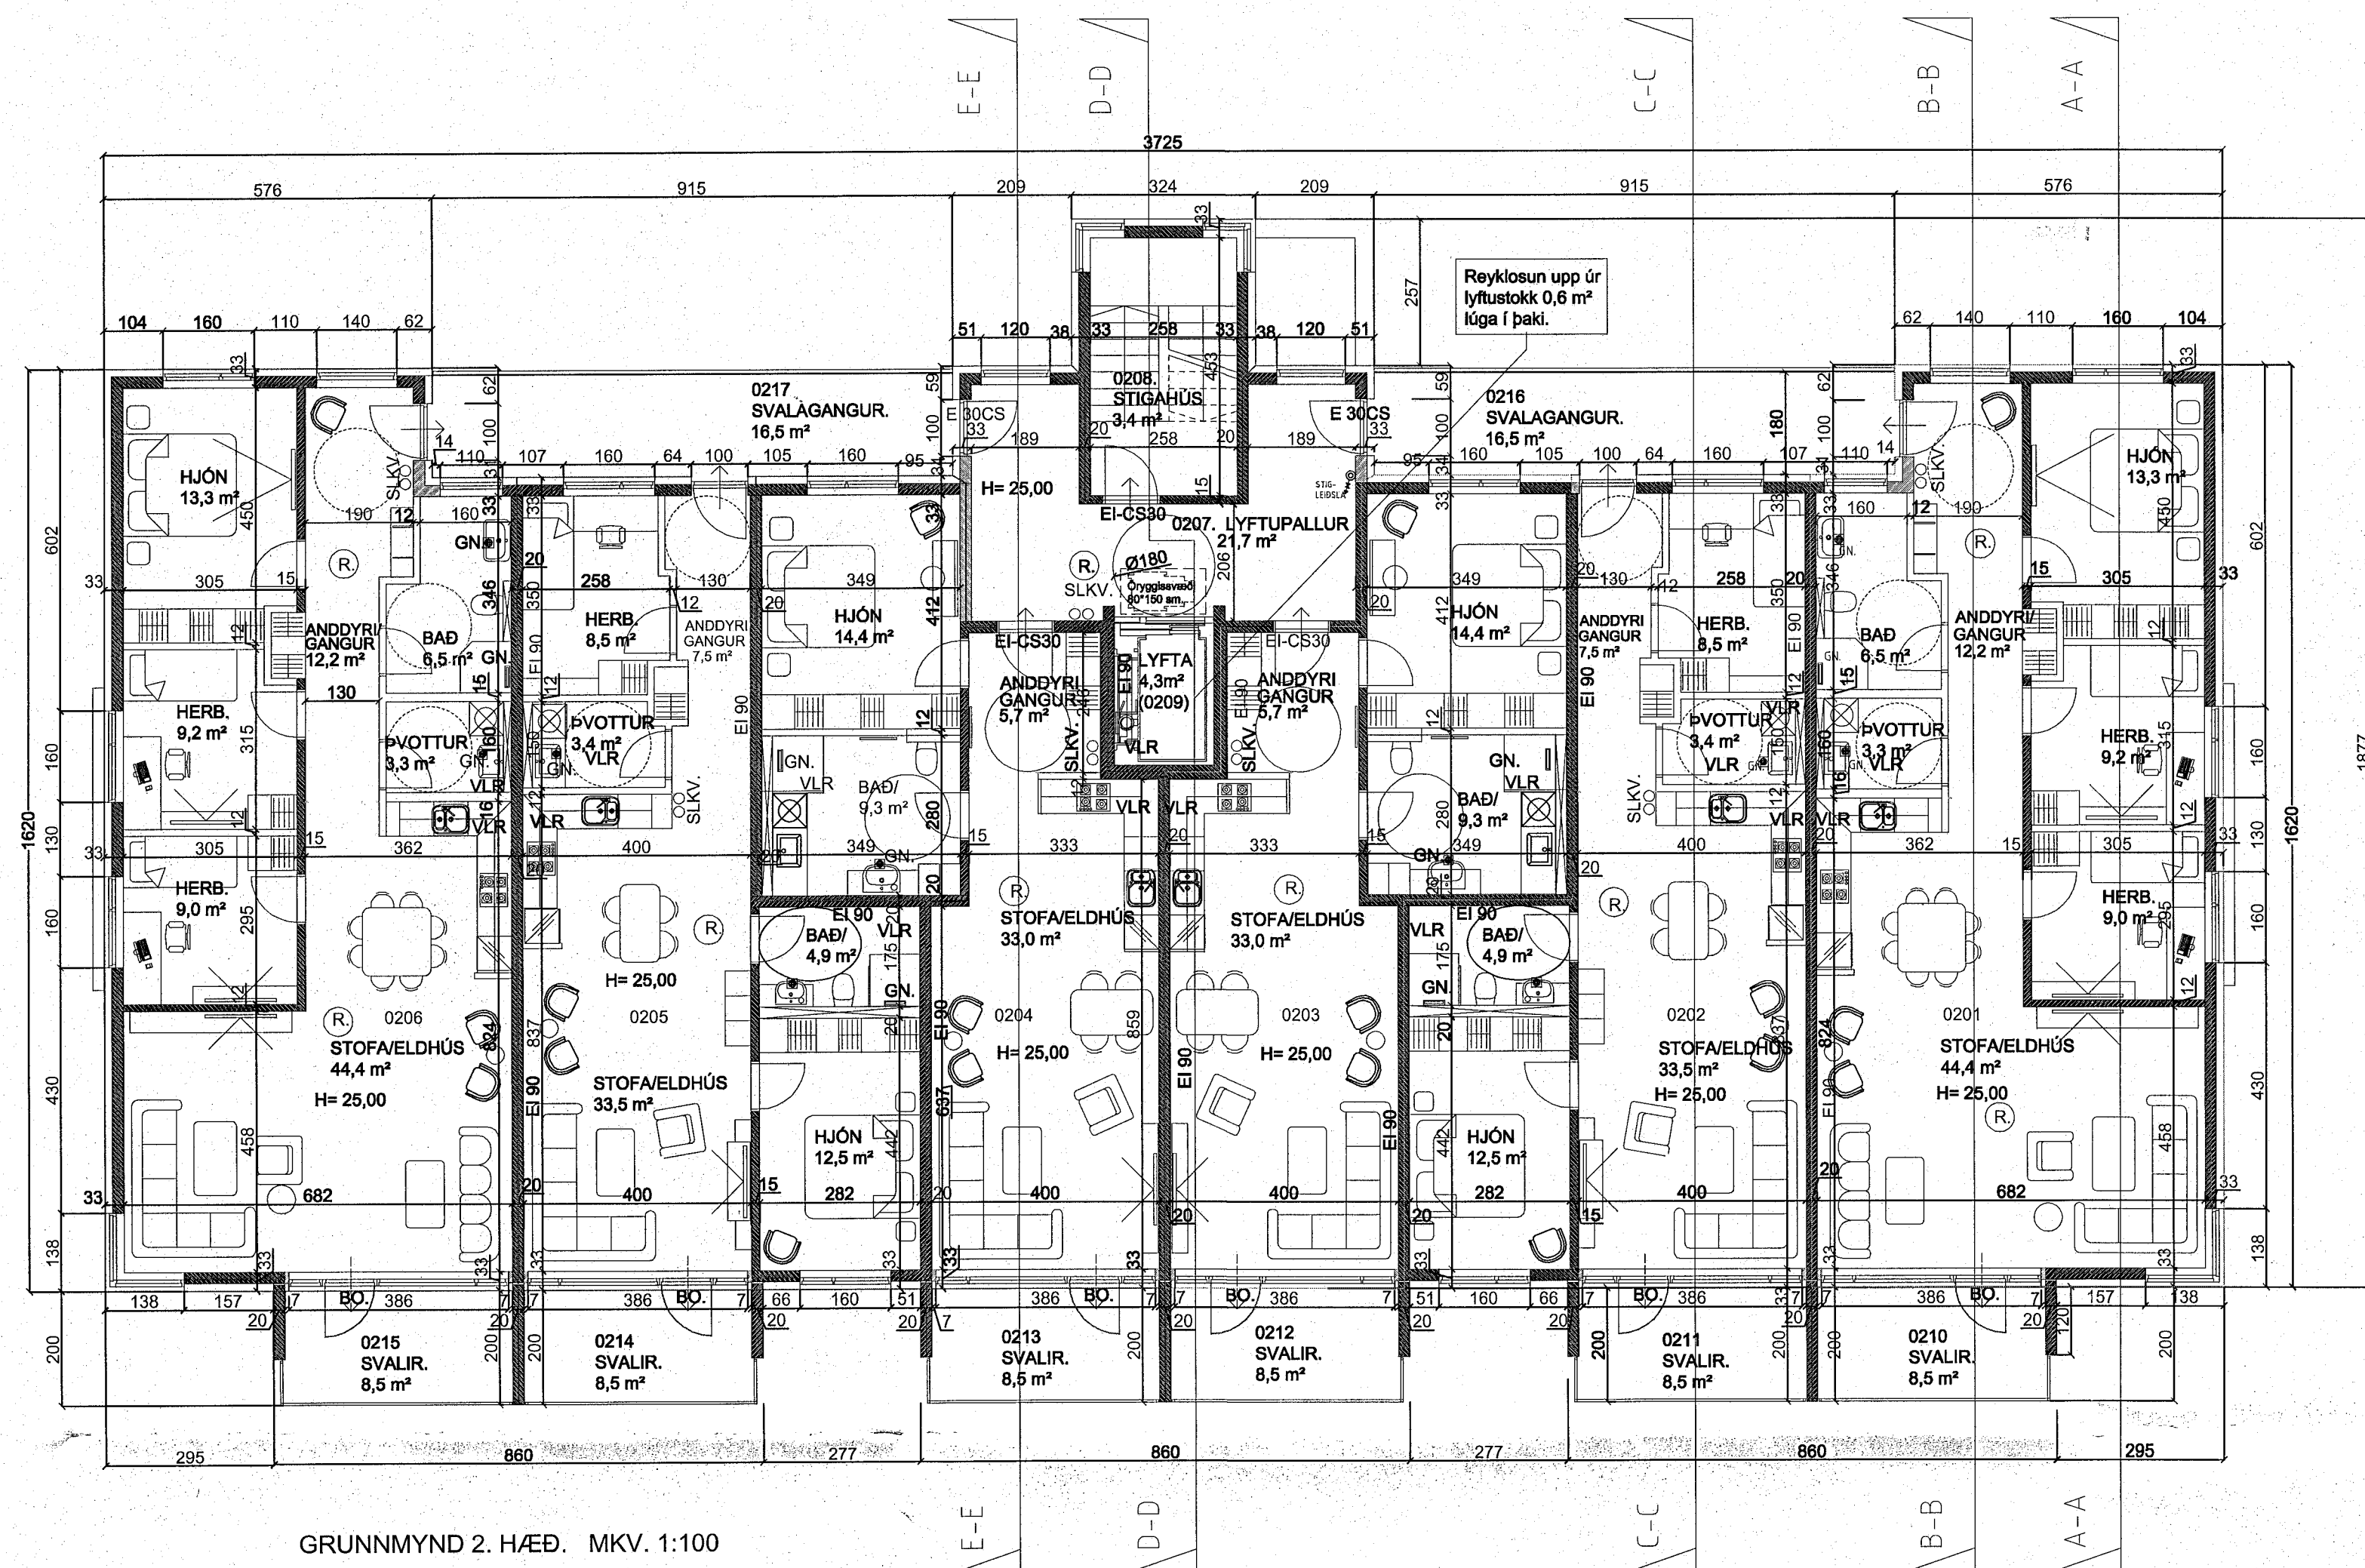

# SUÐURHELLA 12 HAFNARFIRÐI.

SHS  
16. feb. 2023

Breytingar:	Dags.	Tökn.	Vlirt.
Efn.			

**SUÐURHELLA 12 HAFNARFIRÐI.**  
Landeigna nr. L024741

Aðaluppdráttur. Númer.

Efni: Grunnmynd 2 hæð, sniðmyndir A, D, C.  
Mælikvarði: 1 : 100.  
Frumstærð blaðs: A1.  
Teiknað: Sigrún Þorvarðarson. Vork nr.: S12 12-22  
Yfirfarið: Víktor Þór Sigurðsson. Tökn nr.: 003.  
Dagsetning útgáfu: 01-01-2023. Endursk: