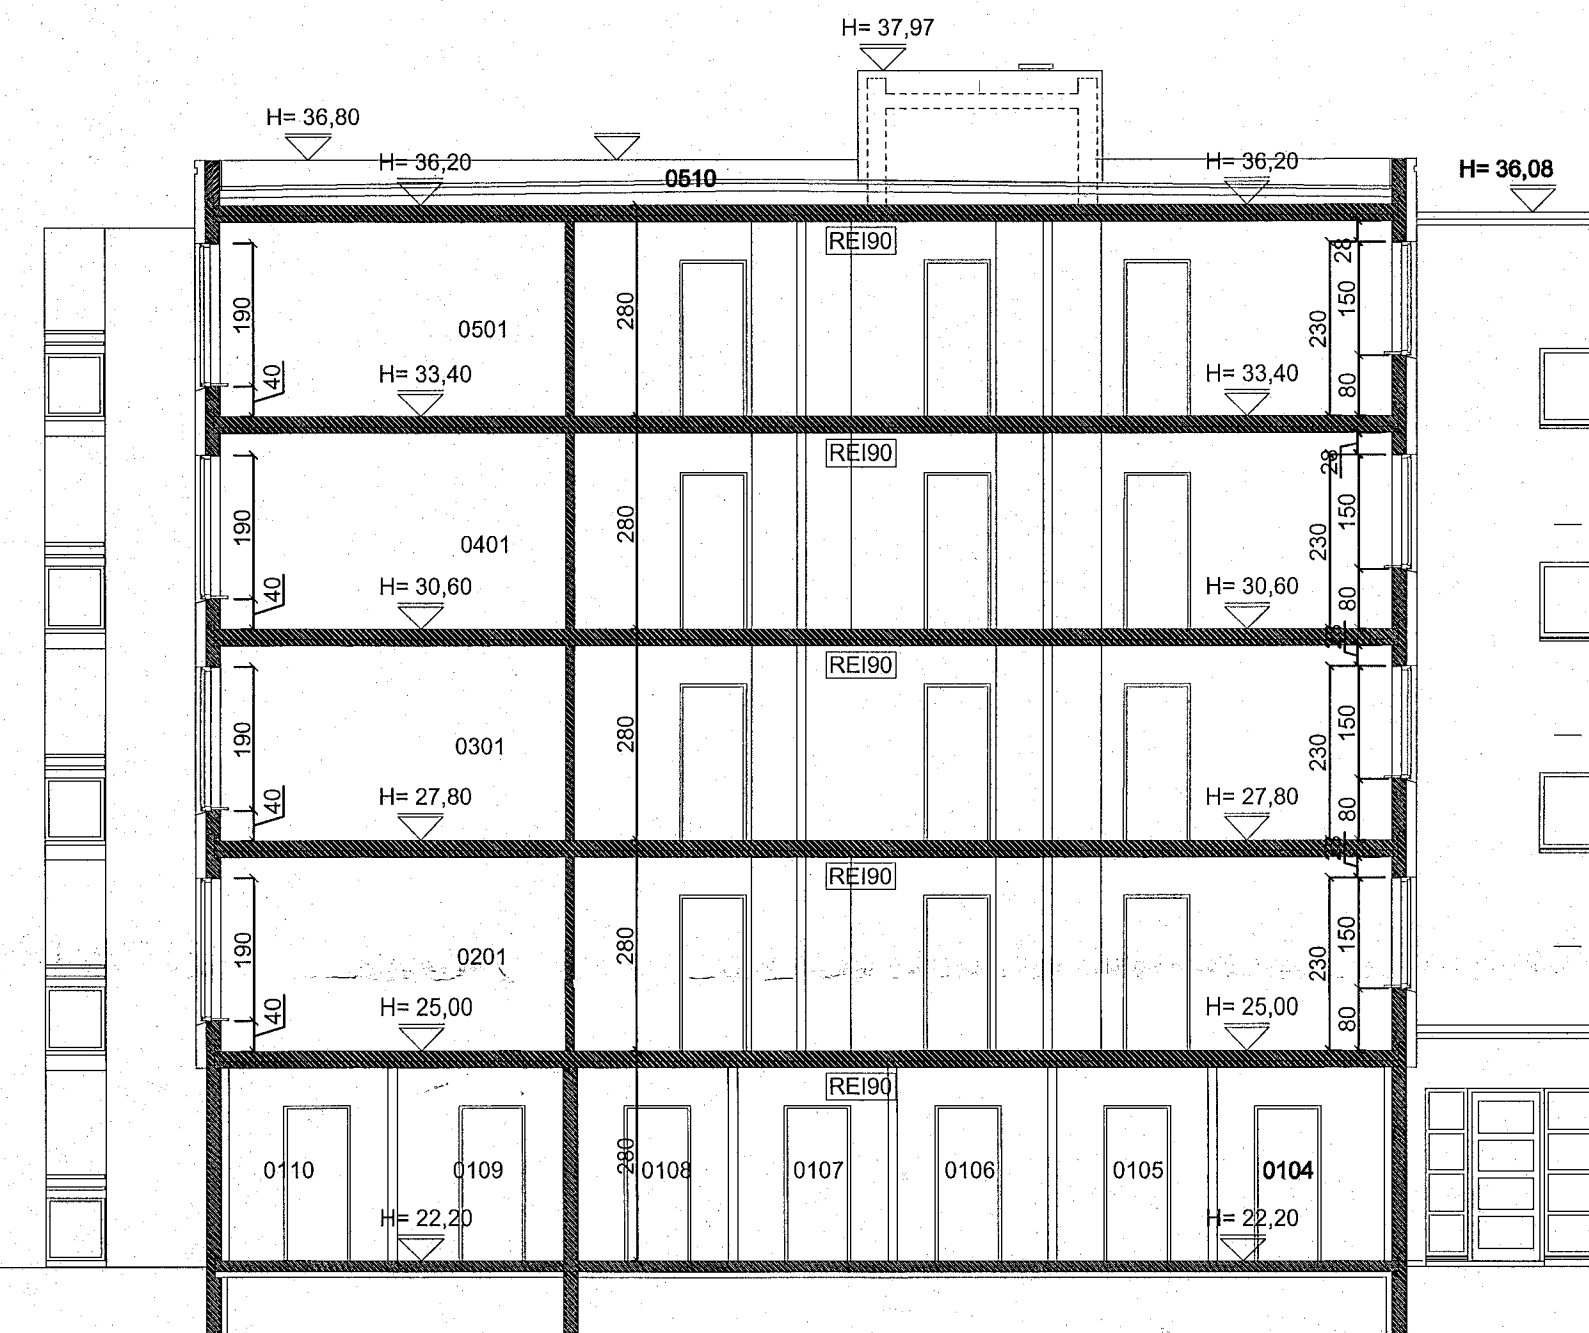

# SUÐURHELLA 12 HAFNARFIRÐI.

SHS  
16. feb. 2023

Breytingar:	Dags.	Tökn.	Vlirt.
Efn.			

**SUÐURHELLA 12 HAFNARFIRÐI.**  
Landeigna nr. L024741

Aðaluppdráttur. Númer.

Efni: Grunnmynd 2 hæð, sniðmyndir A, D, C.  
Mælikvarði: 1 : 100.  
Frumstærð blaðs: A1.  
Teiknað: Sigrún Þorvarðarson. Vork nr.: S12 12-22  
Yfirfarið: Víktor Þór Sigurðsson. Tökn nr.: 003.  
Dagsetning útgáfu: 01-01-2023. Endursk: