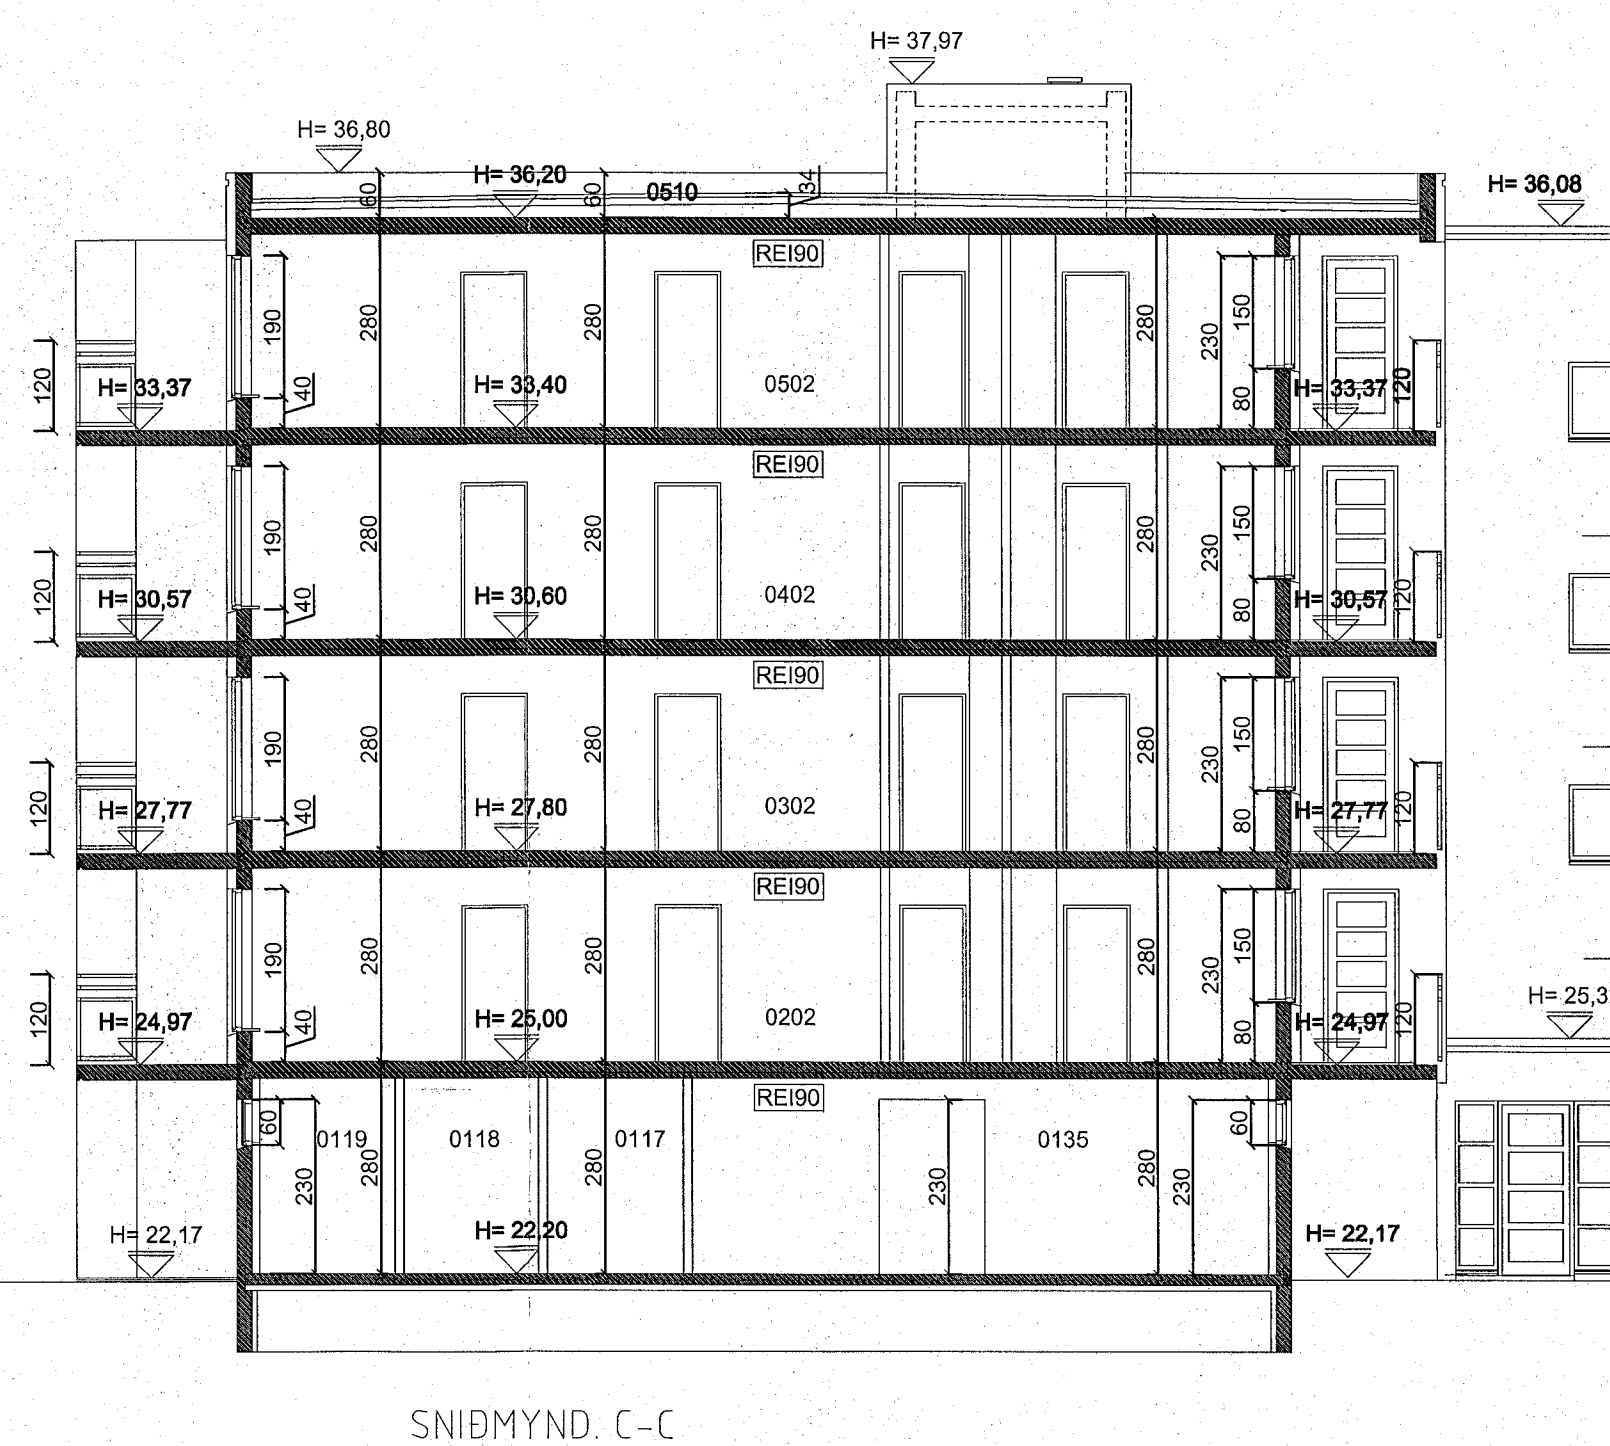

# SUÐURHELLA 12 HAFNARFIRÐI.

SHS  
16. feb. 2023

Breytingar:	Dags.	Tökn.	Vlirt.
Efn.			

**SUÐURHELLA 12 HAFNARFIRÐI.**  
Landeigna nr. L024741

Aðaluppdráttur. Númer.

Efni: Grunnmynd 2 hæð, sniðmyndir A, D, C.  
Mælikvarði: 1 : 100.  
Frumstærð blaðs: A1.  
Teiknað: Sigrún Þorvarðarson. Vork nr.: S12 12-22  
Yfirfarið: Víktor Þór Sigurðsson. Tökn nr.: 003.  
Dagsetning útgáfu: 01-01-2023. Endursk: