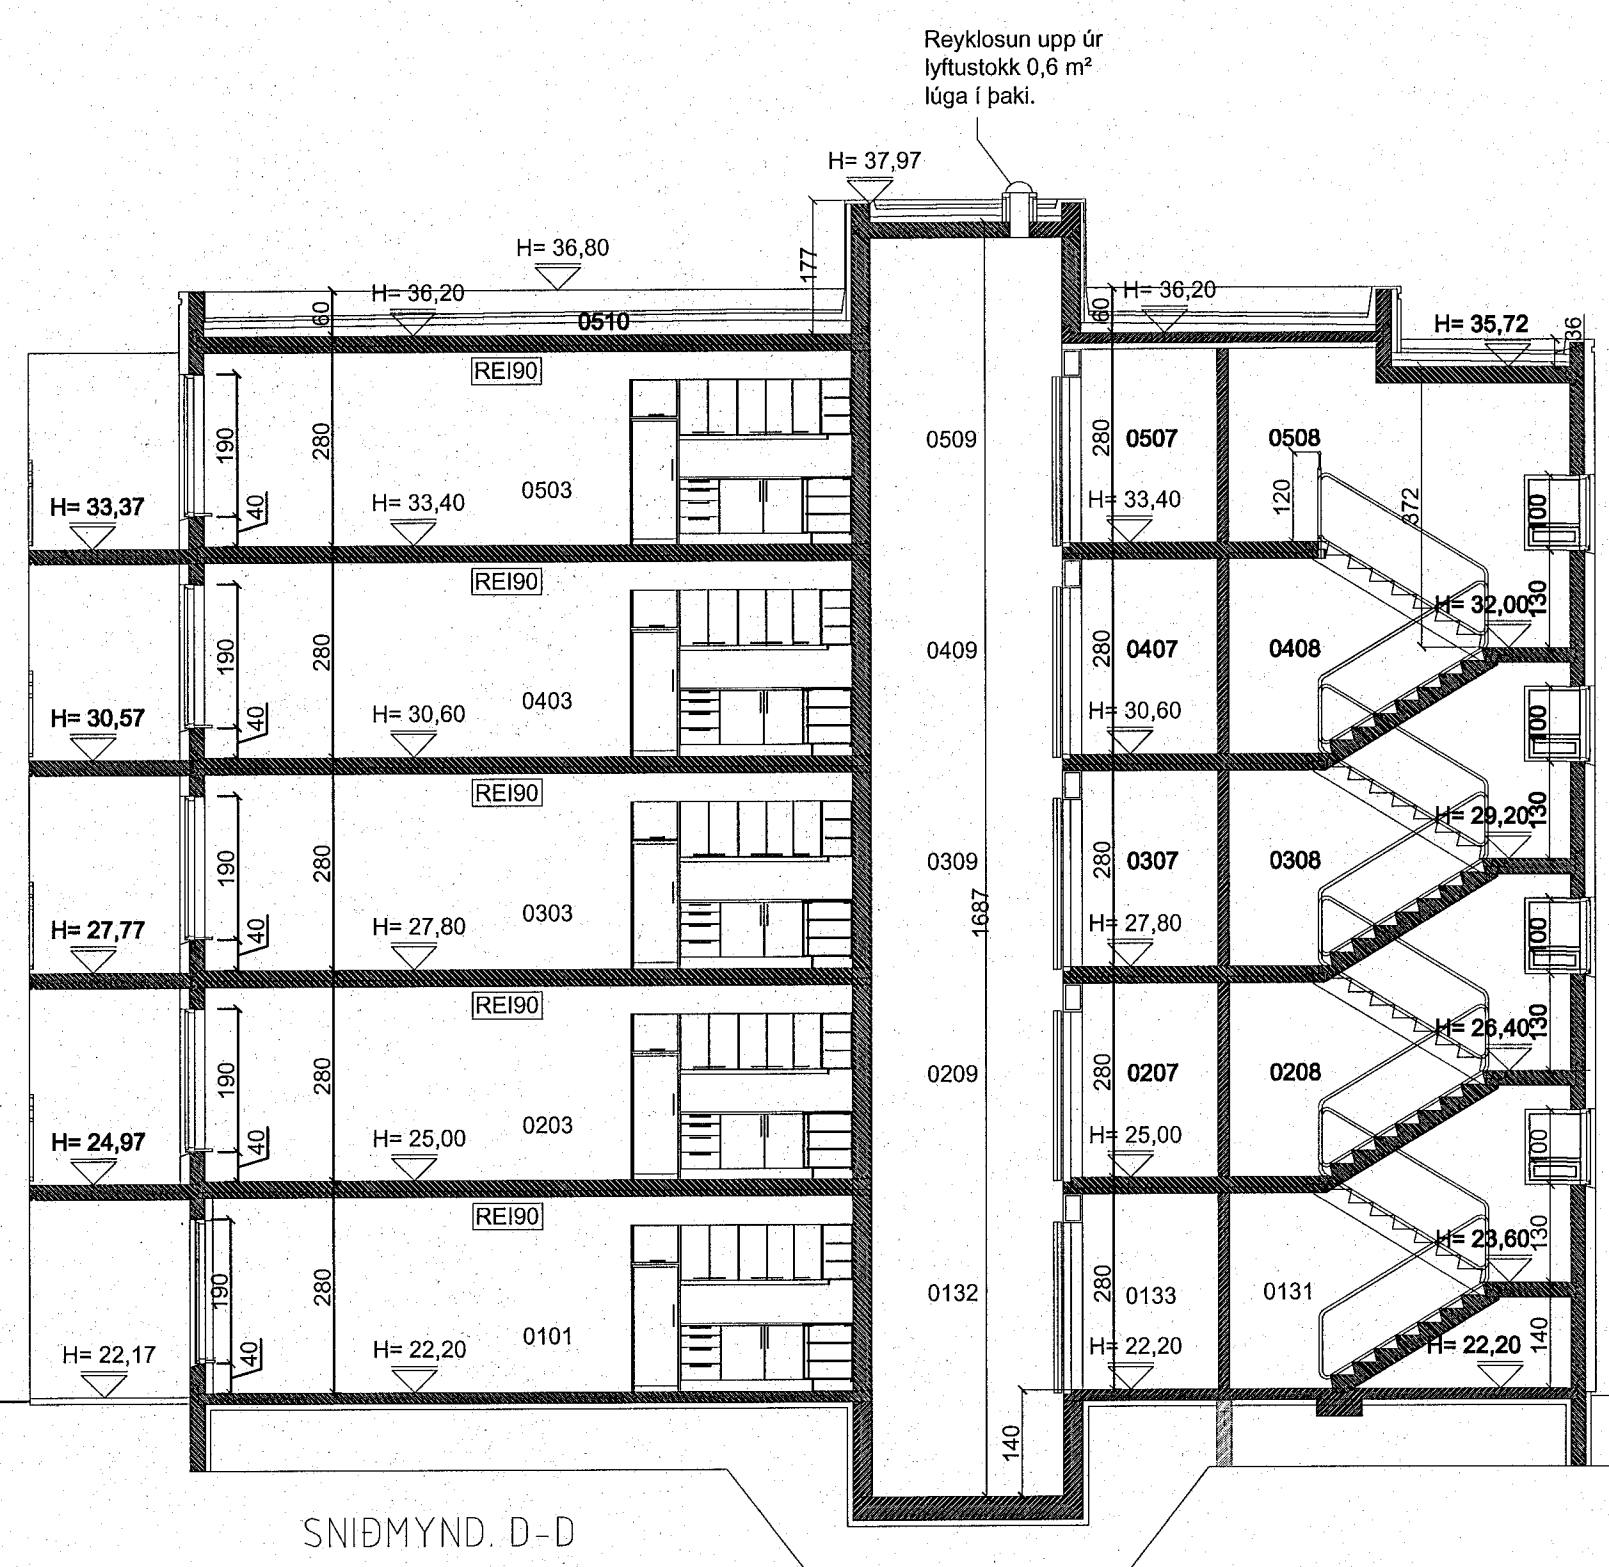

# SUÐURHELLA 12 HAFNARFIRÐI.

SHS  
16. feb. 2023

Breytingar:	Dags.	Tökn.	Vlirt.
Efn.			

**SUÐURHELLA 12 HAFNARFIRÐI.**  
Landeigna nr. L024741

Aðaluppdráttur. Númer.

Efni: Grunnmynd 2 hæð, sniðmyndir A, D, C.  
Mælikvarði: 1 : 100.  
Frumstærð blaðs: A1.  
Teiknað: Sigrún Þorvarðarson. Vork nr.: S12 12-22  
Yfirfarið: Víktor Þór Sigurðsson. Tökn nr.: 003.  
Dagsetning útgáfu: 01-01-2023. Endursk: