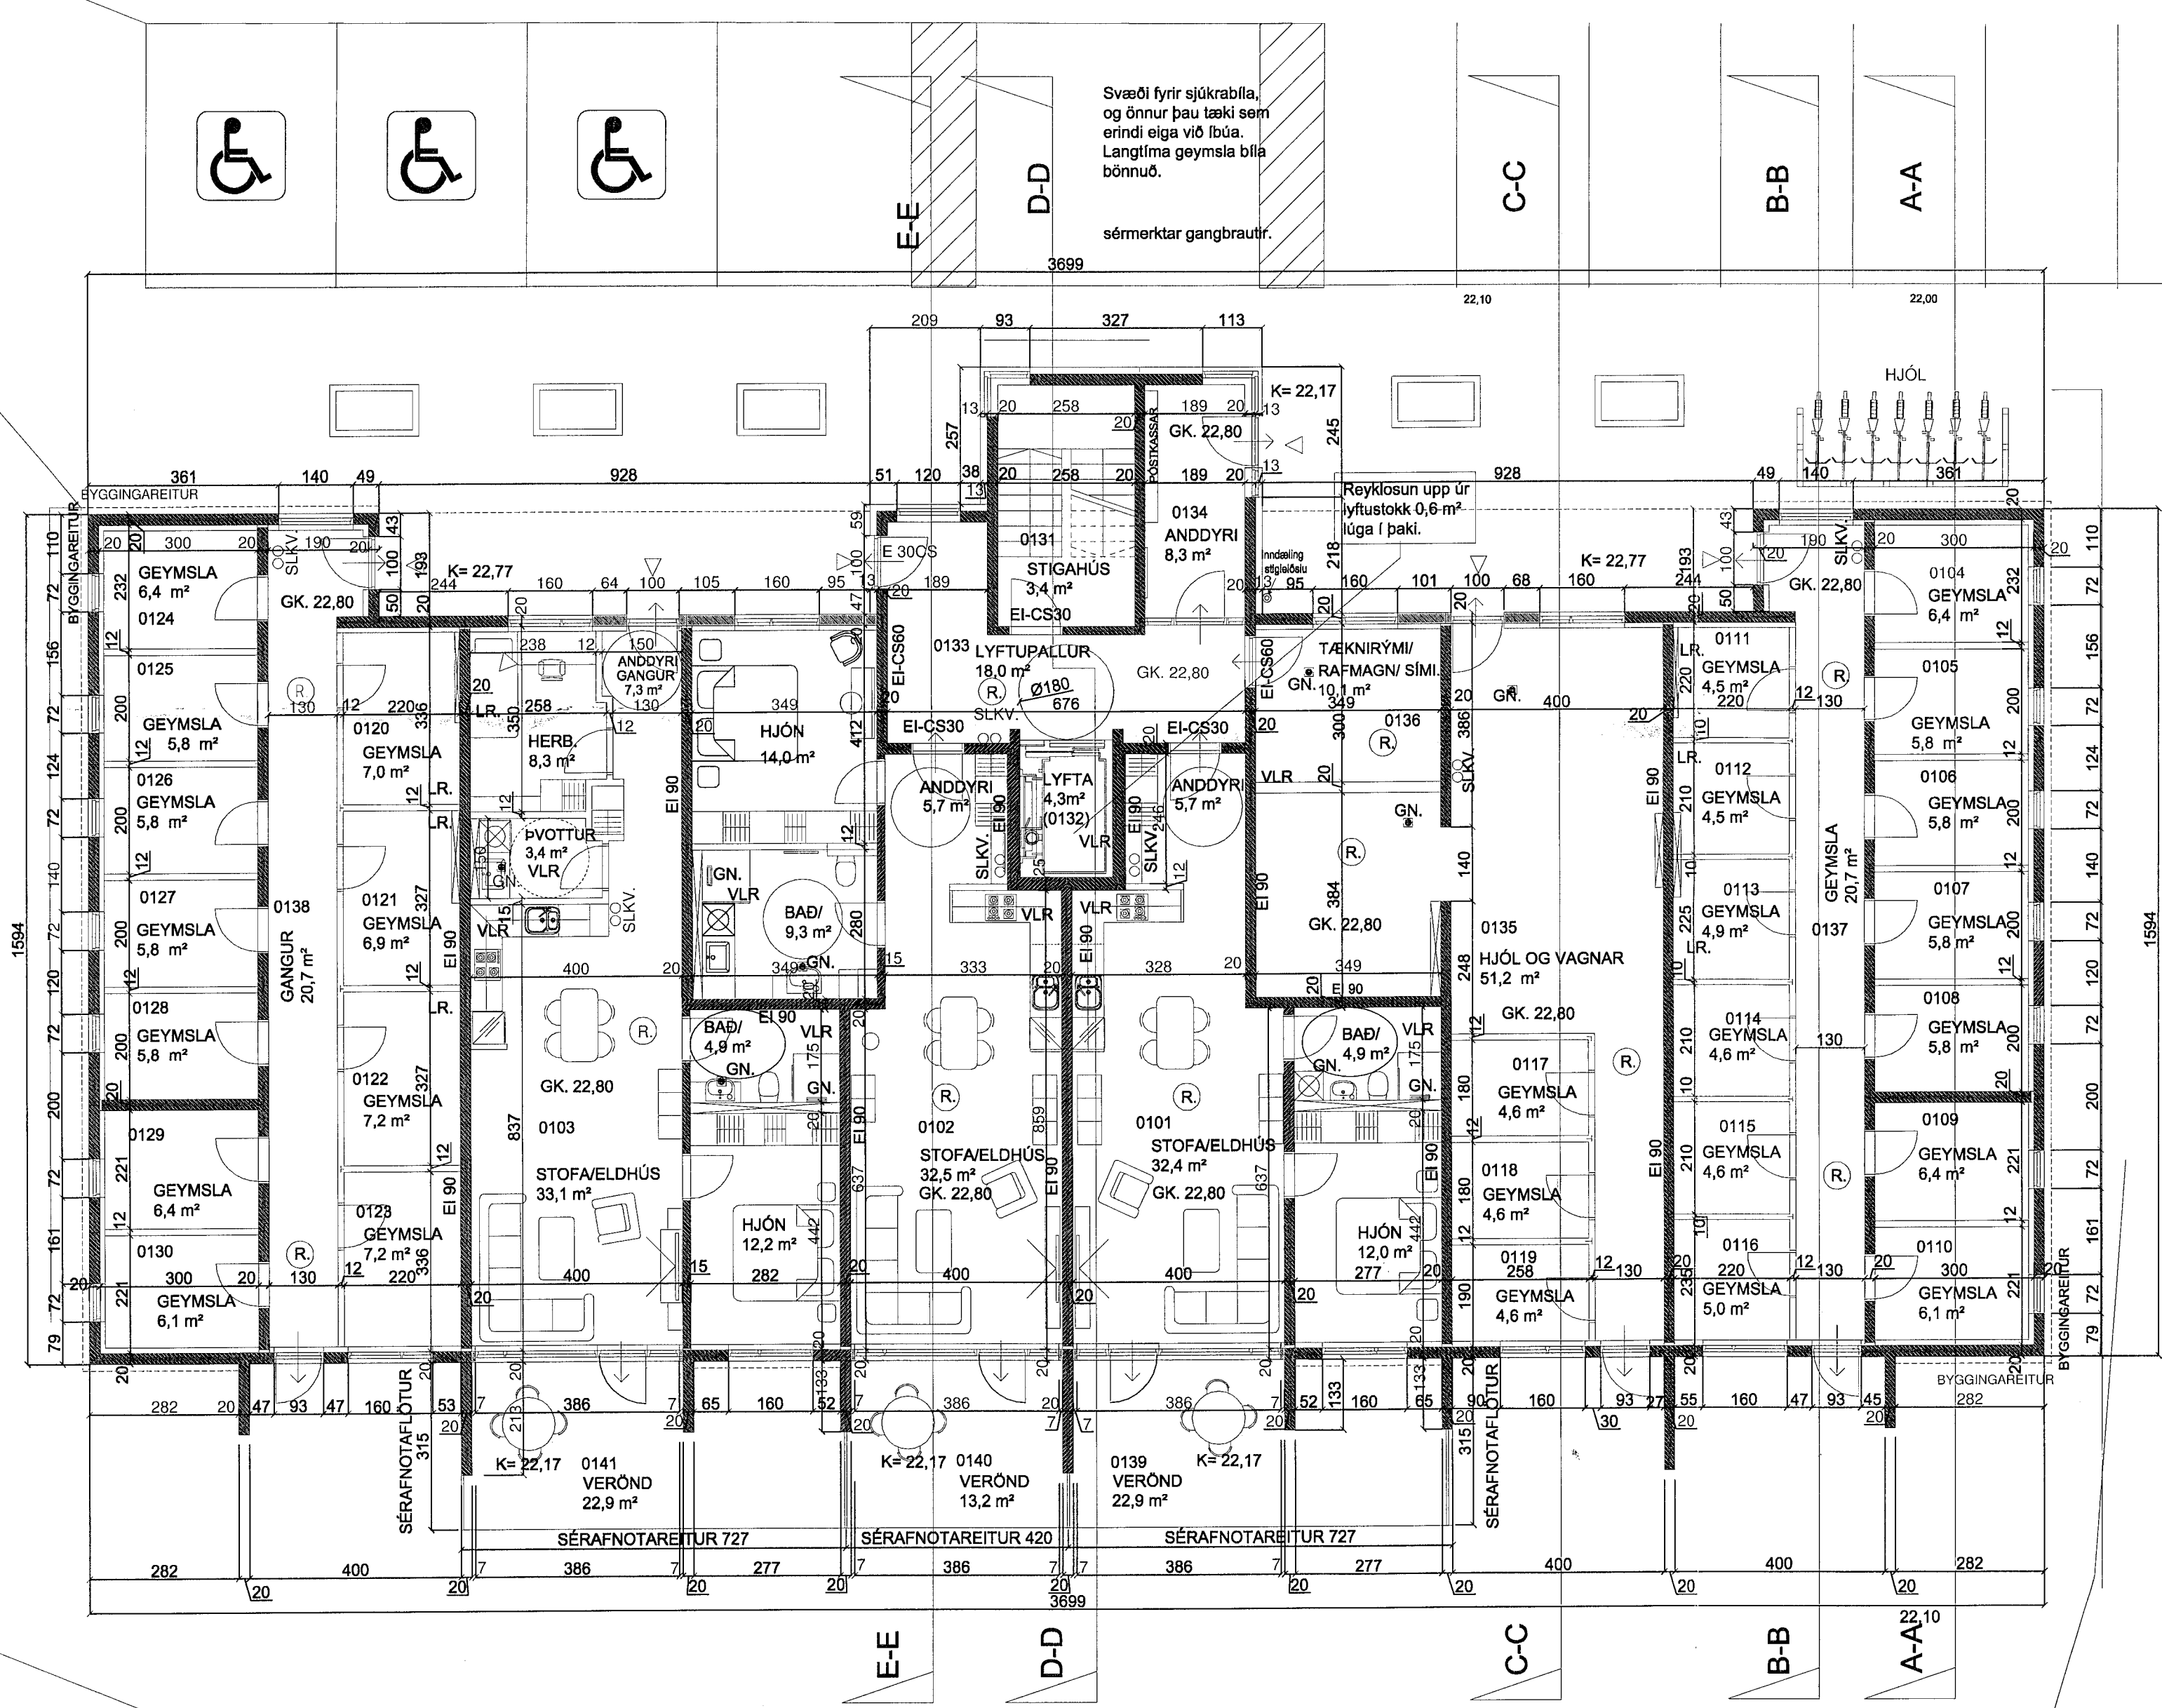

SUÐURHELLA 14 HAFNARFIRÐI.

GRUNNMYND 1. HÆÐ. MKV. 1:100

SHS
21. mars 2023

Breytingar:			
Efn:	Dags.	Teikn.	Yfir.

SUÐURHELLA 14 HAFNARFIRÐI.
Landeigna nr. L024741

Aðaluppdráttur. Númer.
Efn: Grunnmynd 1 hæð.
Mælikvæð: 1:100.
Frumstærð blaðs: A1.
Teiknað: Sigurður Þorvarðarson. Verk nr. S14-01-23
Yfirfarið: Viktor Þór Sigurðsson. Teikn. nr. 002.
Dagsetning útgáfu: 01-01-2023. Endursk: