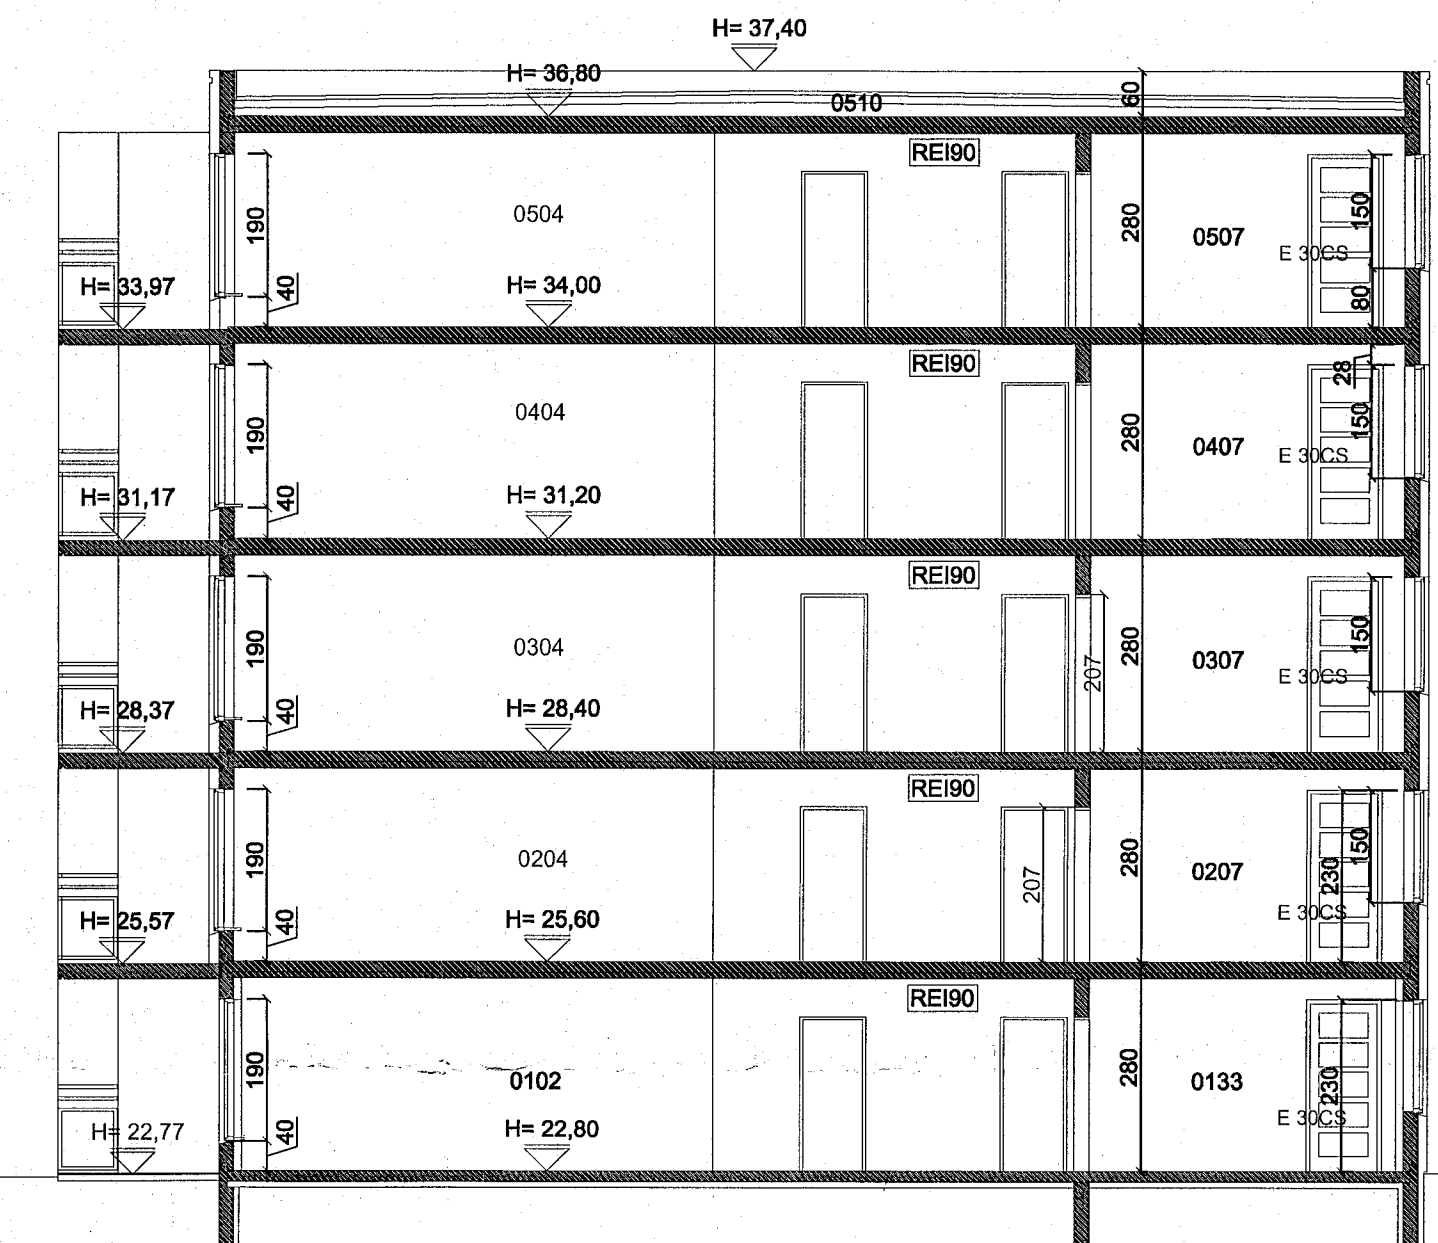

SNID E-E. mkv. 1:100.