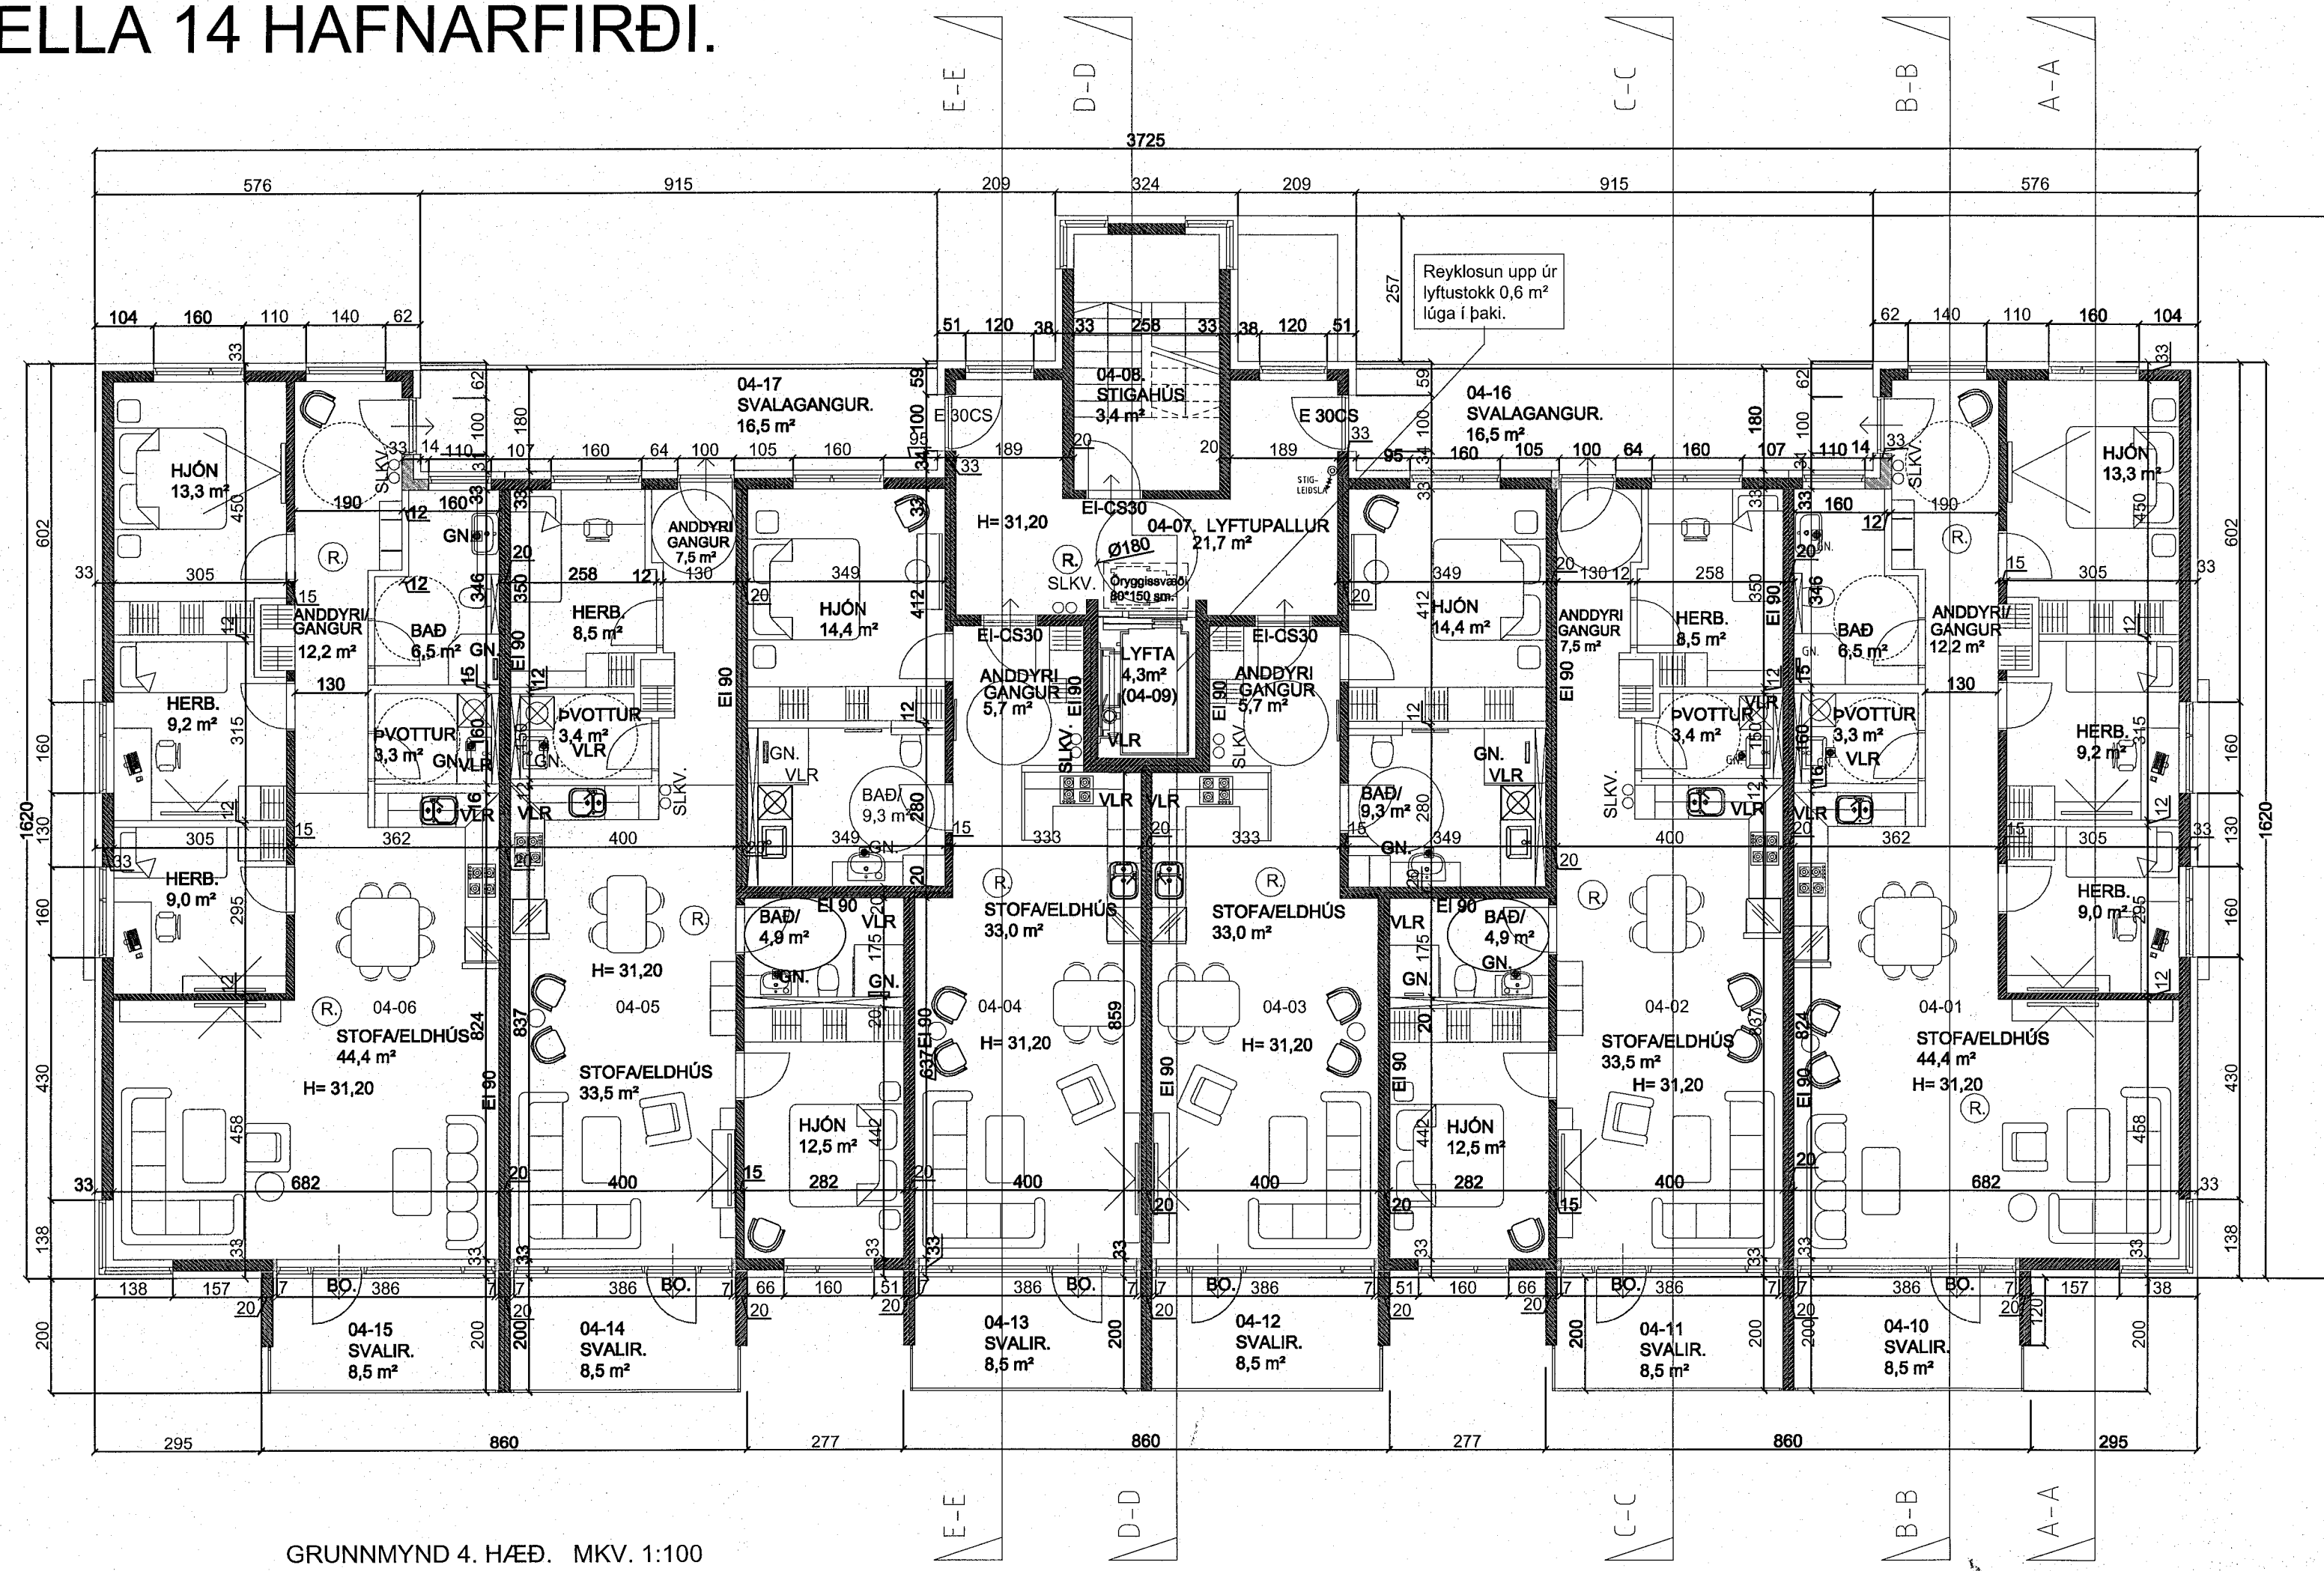

SUÐURHELLA 14 HAFNARFIRÐI.

Samþykkt bann
22. MAR. 2023
Byggingarfulltrúinn í Hafnarfirði
Malm Byggingar

GRUNNMYND 4. HÆÐ. MKV. 1:100