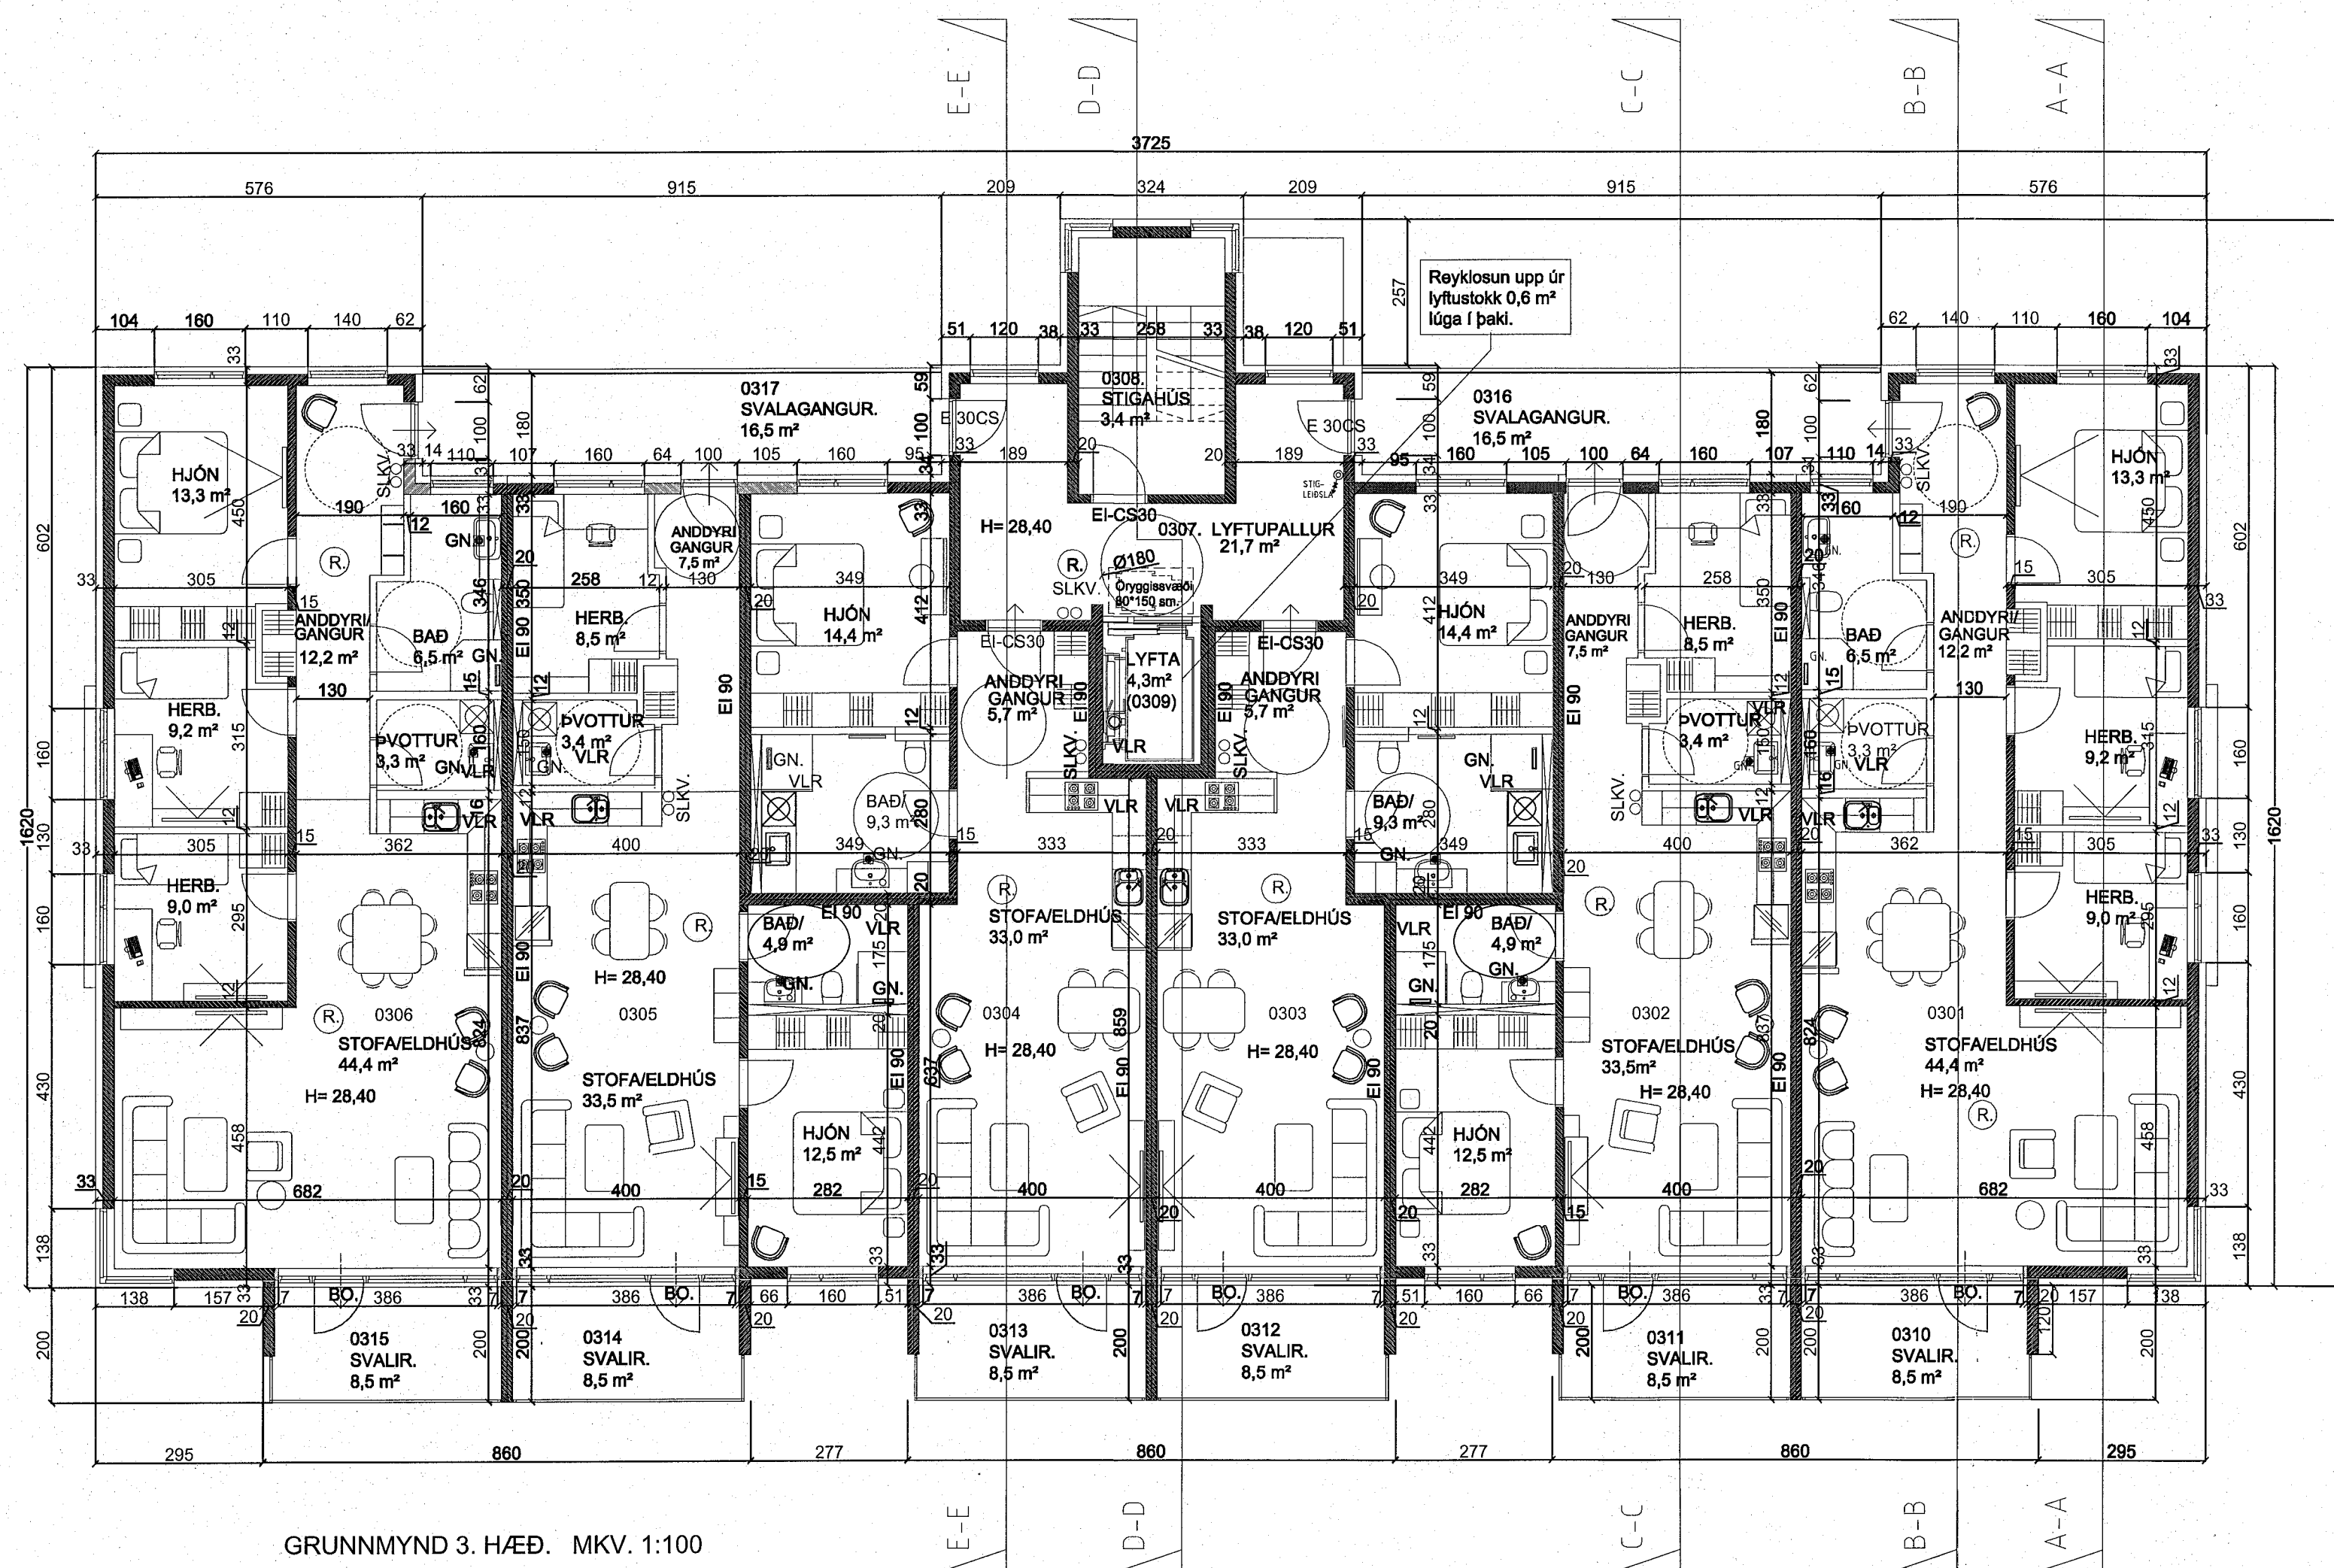

GRUNNMYND 3. HÆÐ. MKV. 1:100

SHS
21. mars 2023

Breytingar:	Dags.	Teikn. Yfirf.
Efni:		

SUÐURHELLA 14 HAFNARFIRÐI.

Landeigna nr. L024741

Aðaluppdráttur. Númer.

Efni: Grunnmynd 3 hæð, 4 hæð. Sníð E.
Mælikvarði: 1:100.
Frumstærð blaðs: A1.
Teiknað: Sigurður Þorvarðarson. Vork nr.: S14-01-23
Yfirfarið: Víktor Þór Sigurðsson. Teikn. nr.: 004.
Dagsetning útgáfu: 01-01-2023. Endursk:

STH. teiknistofan ehf.
Aritun höfnunarsjóðs.
[Signature]
teiknistofan@simnet.is
© Öll afitun og afnot teikninga er háð skriflegu leyfi hönnuða & STH Teiknistofu ehf.

Sigurður Þorvarðarson byggingarfræðingur bfi. kt. 141250-4189.