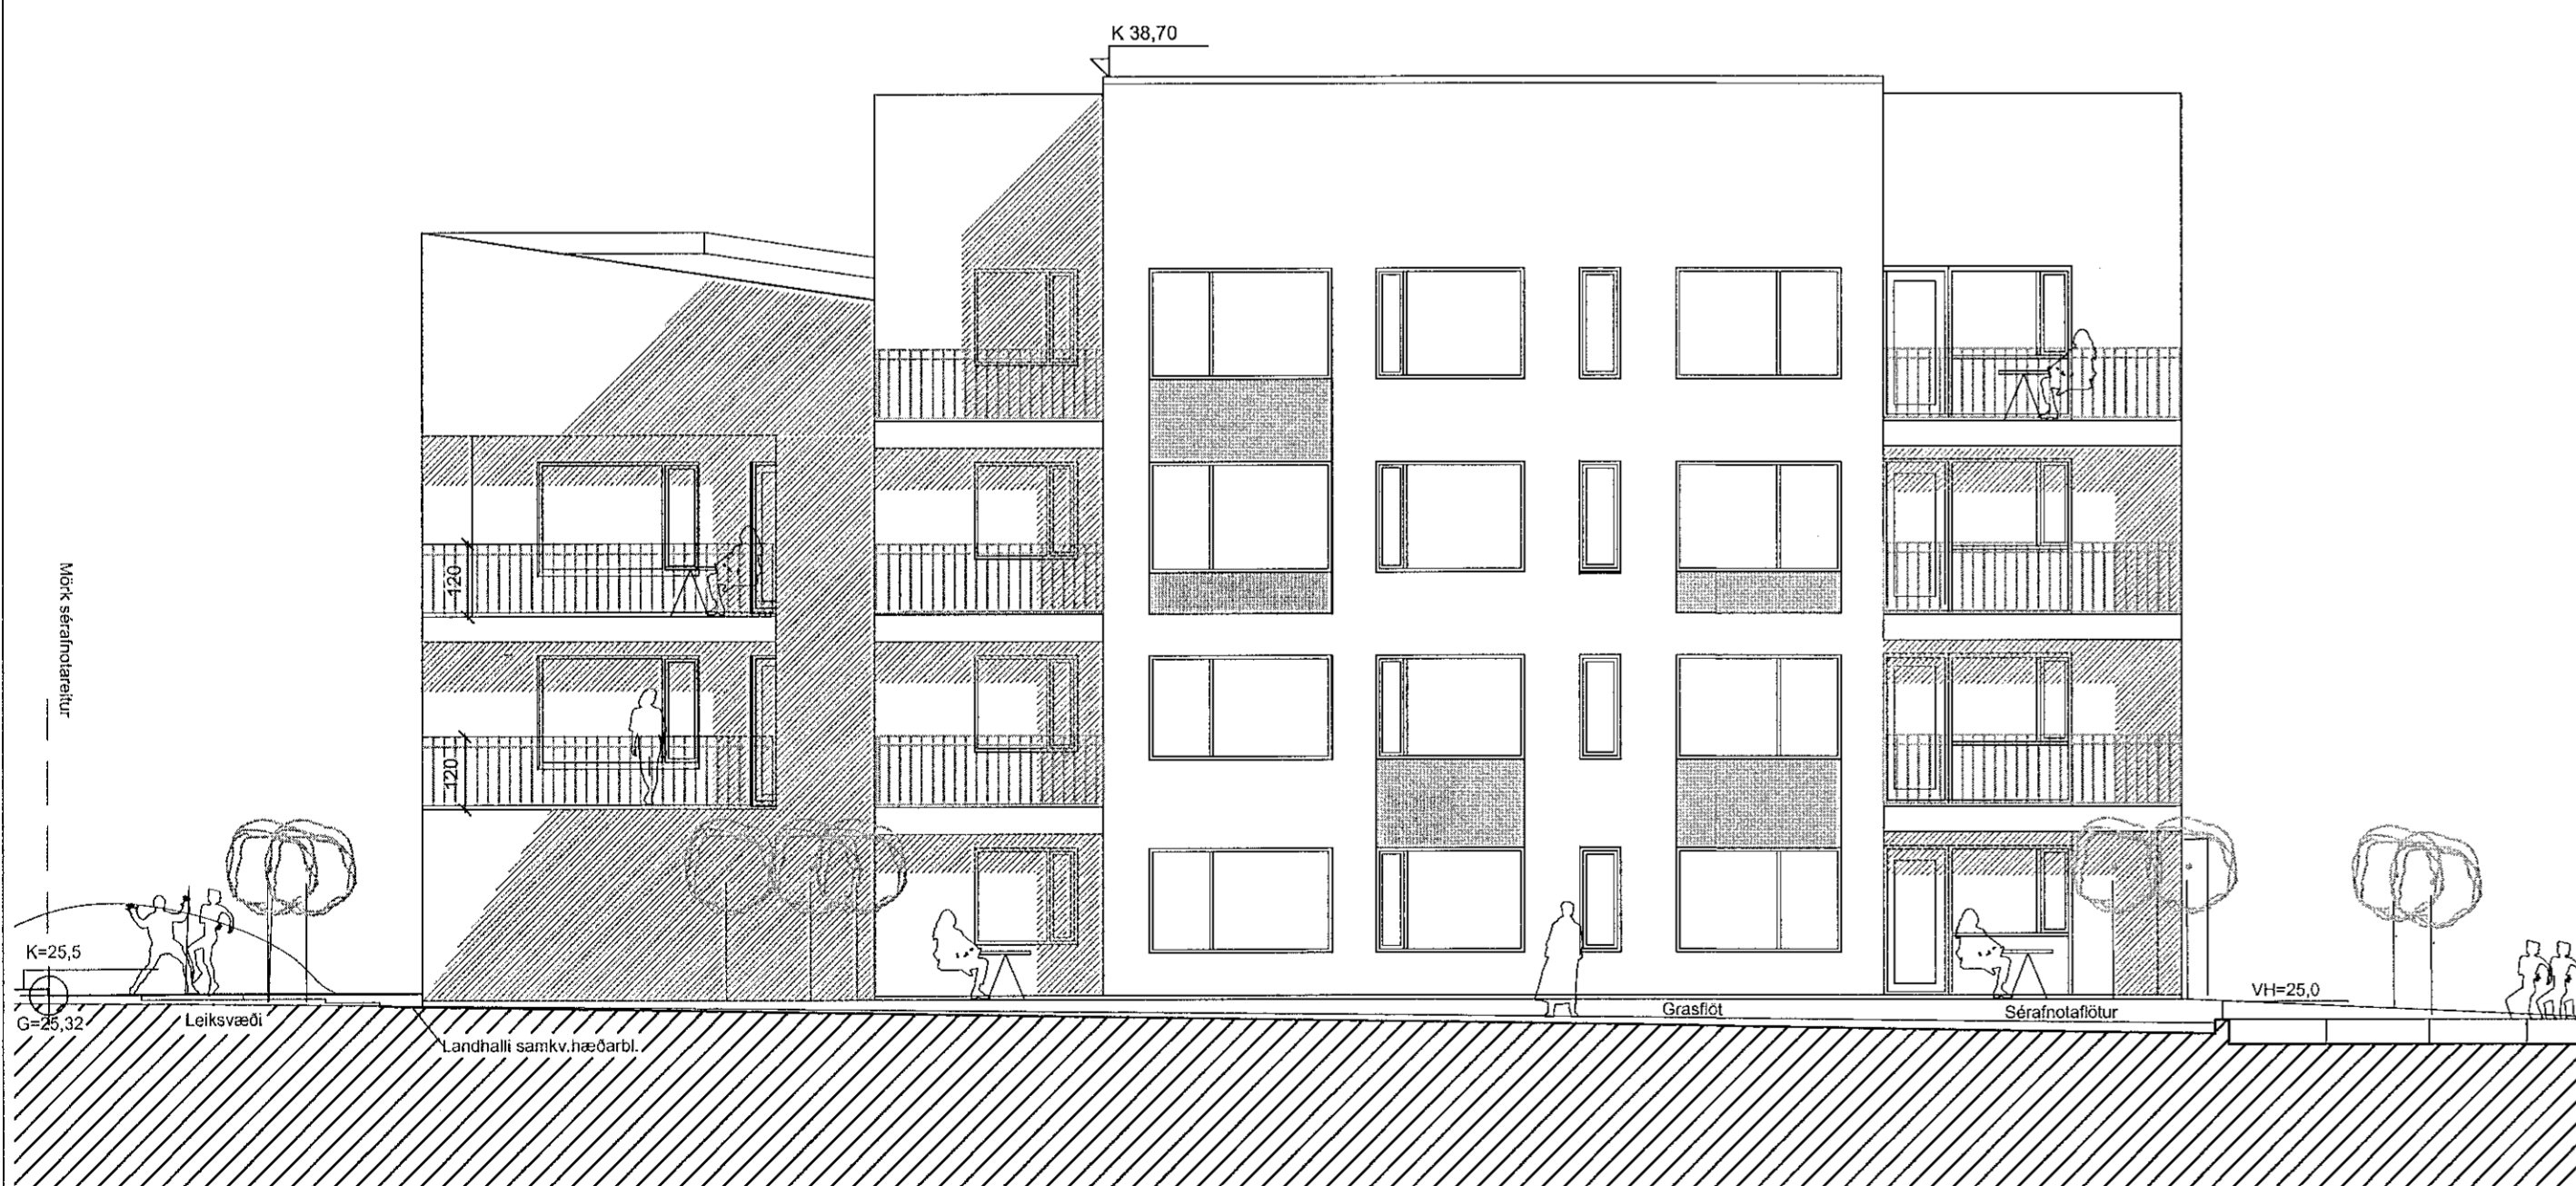

ÚTLIT SUÐUR