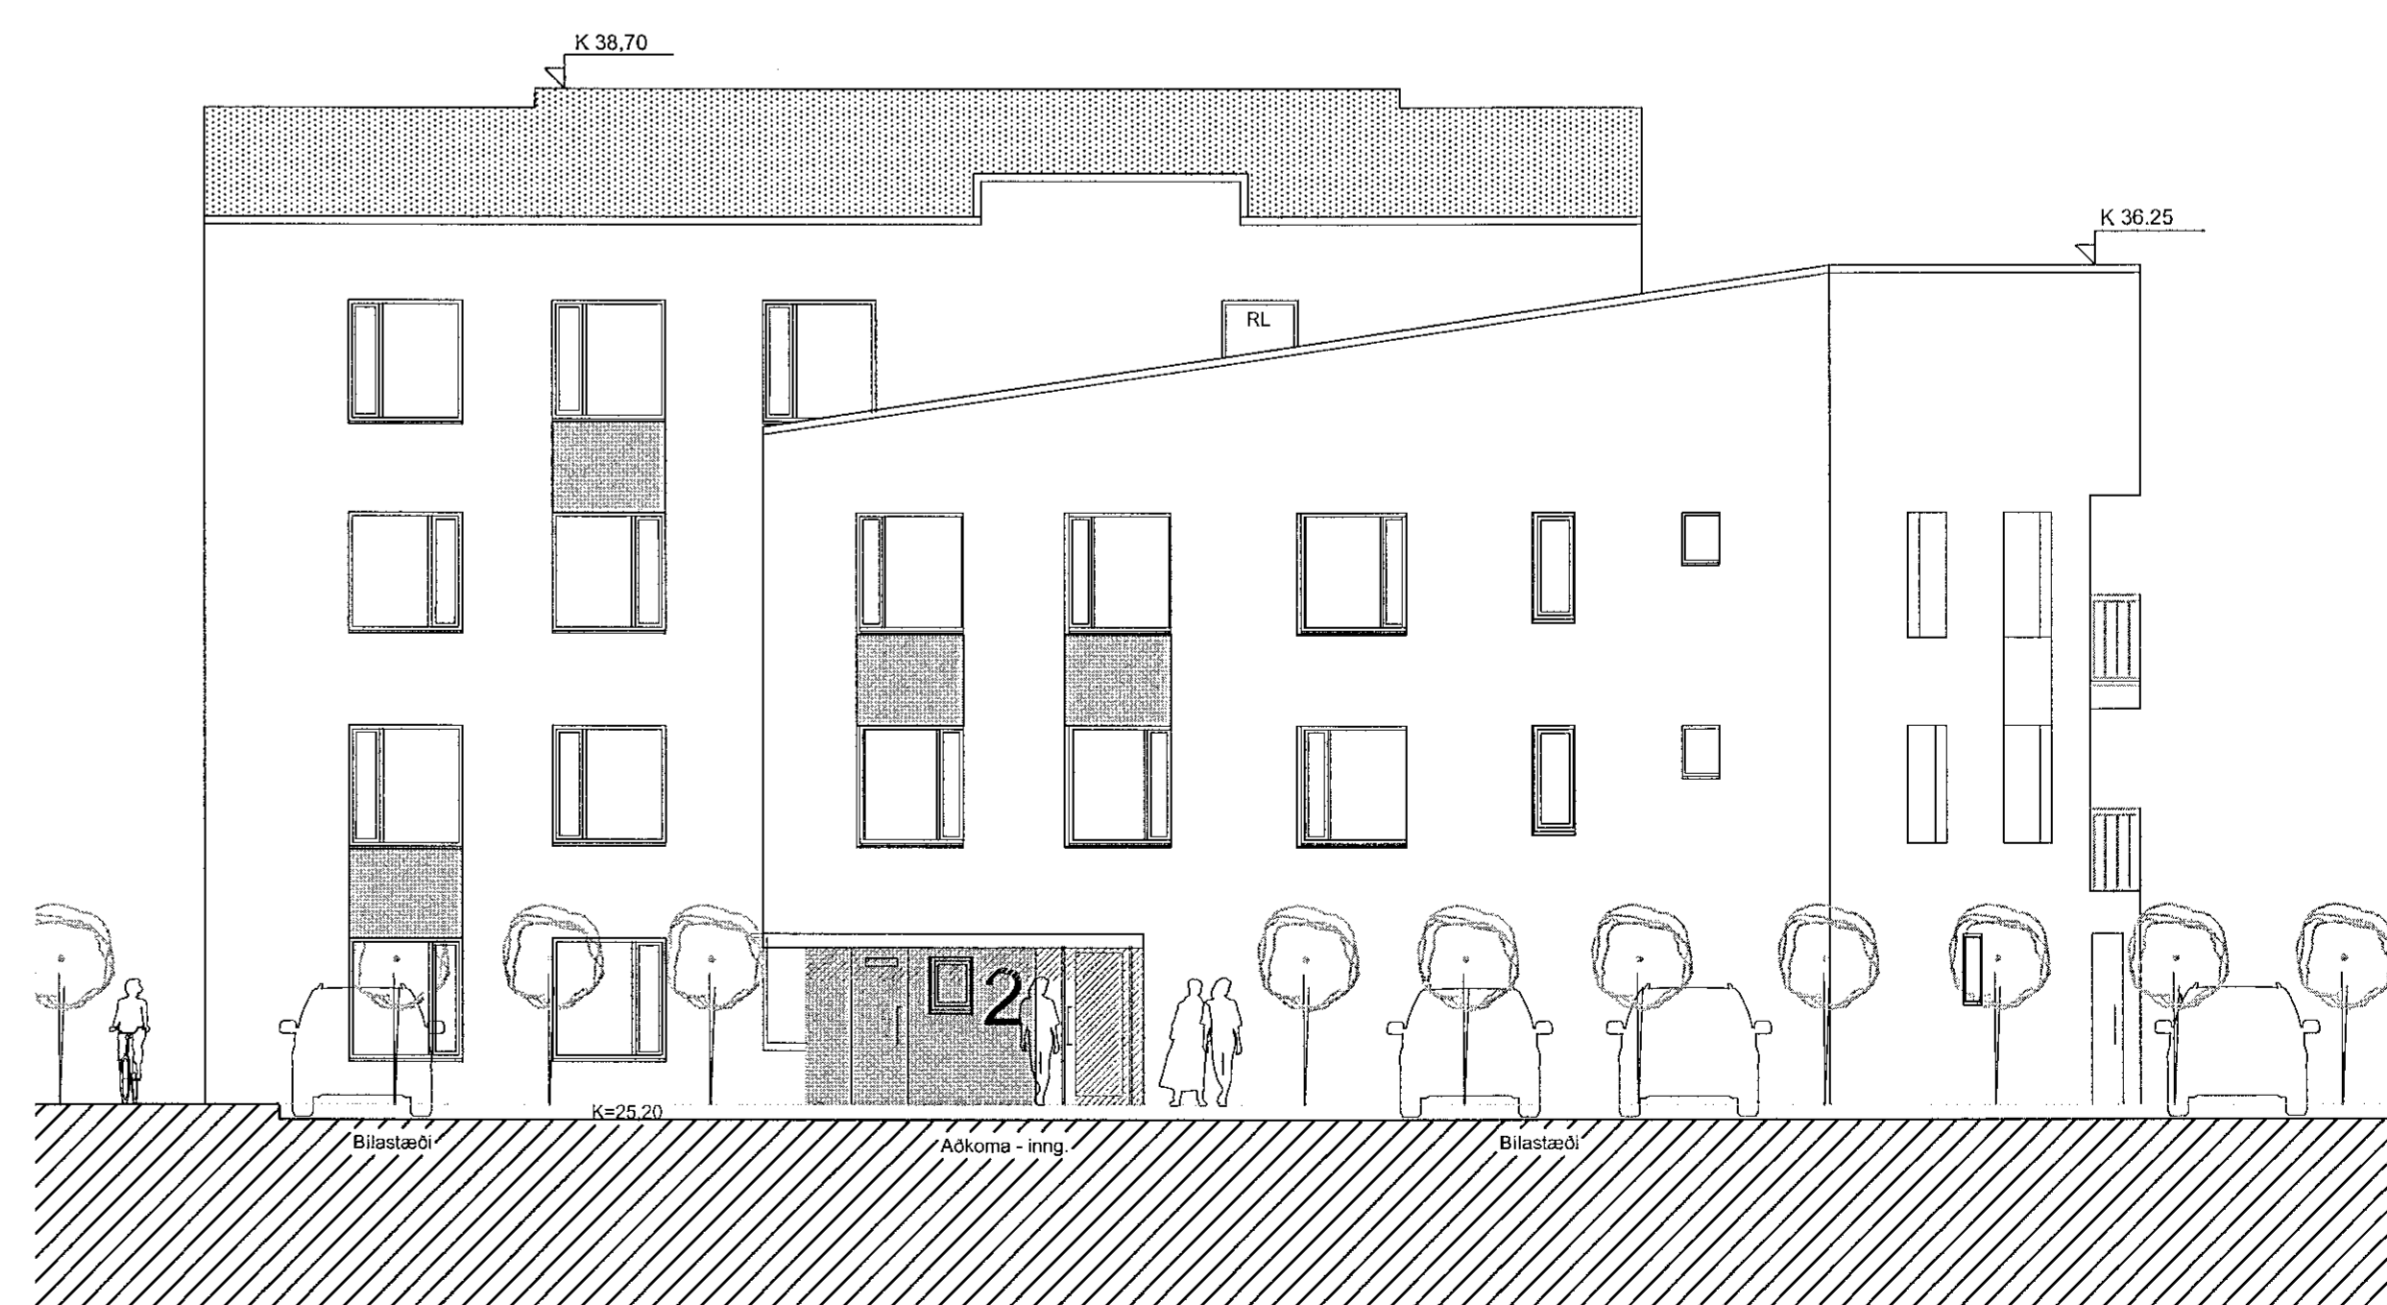

GRUNNMYND 2.-3.HÆÐ

ÚTLIT NORÐUR

C:
B:
A: Reyndarupplýttur; sýnir broyt og samr.v. vörkleiningar 25.05.21
BREYTINGAR: DAGS:

HÁDEGISSKARD 2 - HAFNARFIRÐI

VERK: 1710-GEIS2
KVAFRÉ: 1:100
DAGS: 19.12-17
TEIKN: BOS-GS
AFST.MYND-GRUNNM.-ÚTLIT SKRÁ: Grunnur.dwg

ÚTI INNI

ARKITEKTAR

ÞINGHOLTSSÍÐI 27 101 REYKJAVÍK
SÍMAR 552 7660 & 562 7000 FAX 552 7061
NETFANG u@u.is VEFFANG u.is

BALDUR Ó. SVAVARSSON ARKITEKTAR FAI
120357-5149
JÓN ÞÓR ÞORVALDSSON ARKITEKTAR FAI
021256-7579

A
A-101