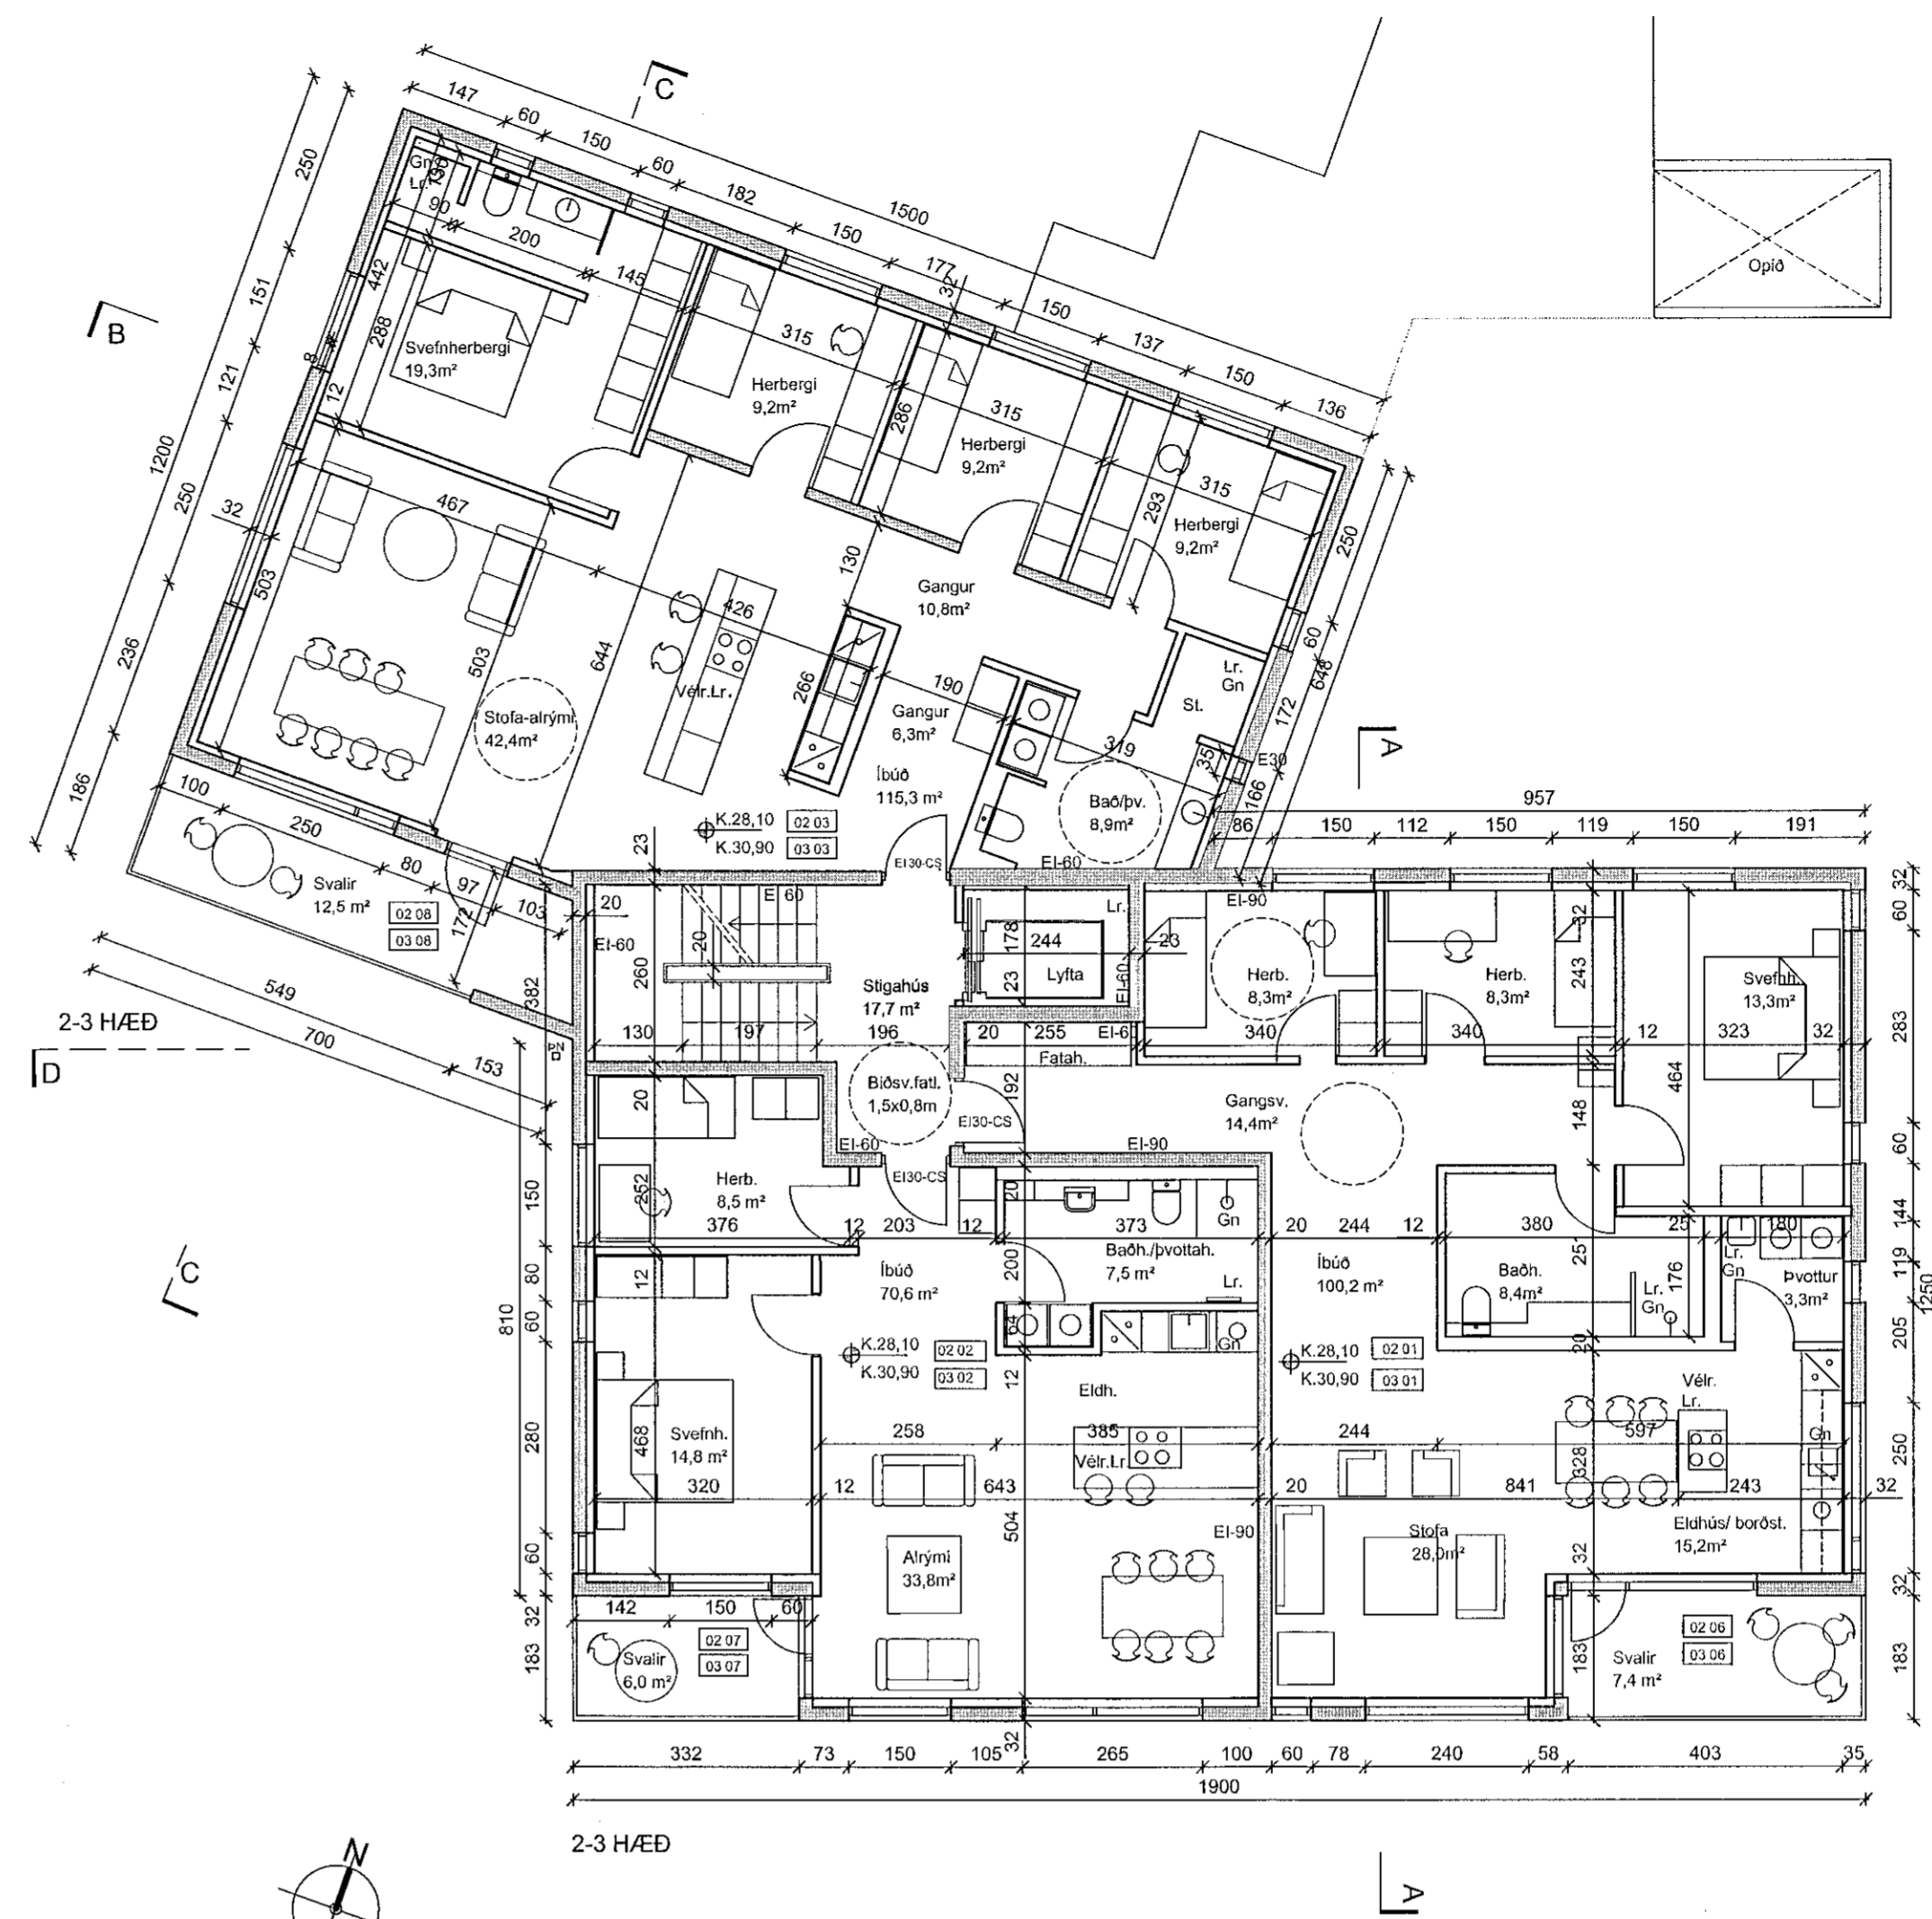

C:
B:
A: Reyndarupplýttur; sýnir broyt og samr.v. vörkleiningar 25.05.21
BREYTINGAR: DAGS:

HÁDEGISSKARD 2 - HAFNARFIRÐI

VERK: 1710-GEIS2
KVAFRÉ: 1:100
DAGS: 19.12-17
TEIKN: BOS-GS
AFST.MYND-GRUNNM.-ÚTLIT SKRÁ: Grunnur.dwg

ÚTI INNI

ARKITEKTAR

ÞINGHOLTSSÍÐI 27 101 REYKJAVÍK
SÍMAR 552 7660 & 562 7000 FAX 552 7061
NETFANG u@u.is VEFFANG u.is

BALDUR Ó. SVAVARSSON ARKITEKTAR FAI
120357-5149
JÓN ÞÓR ÞORVALDSSON ARKITEKTAR FAI
021256-7579

A
A-101