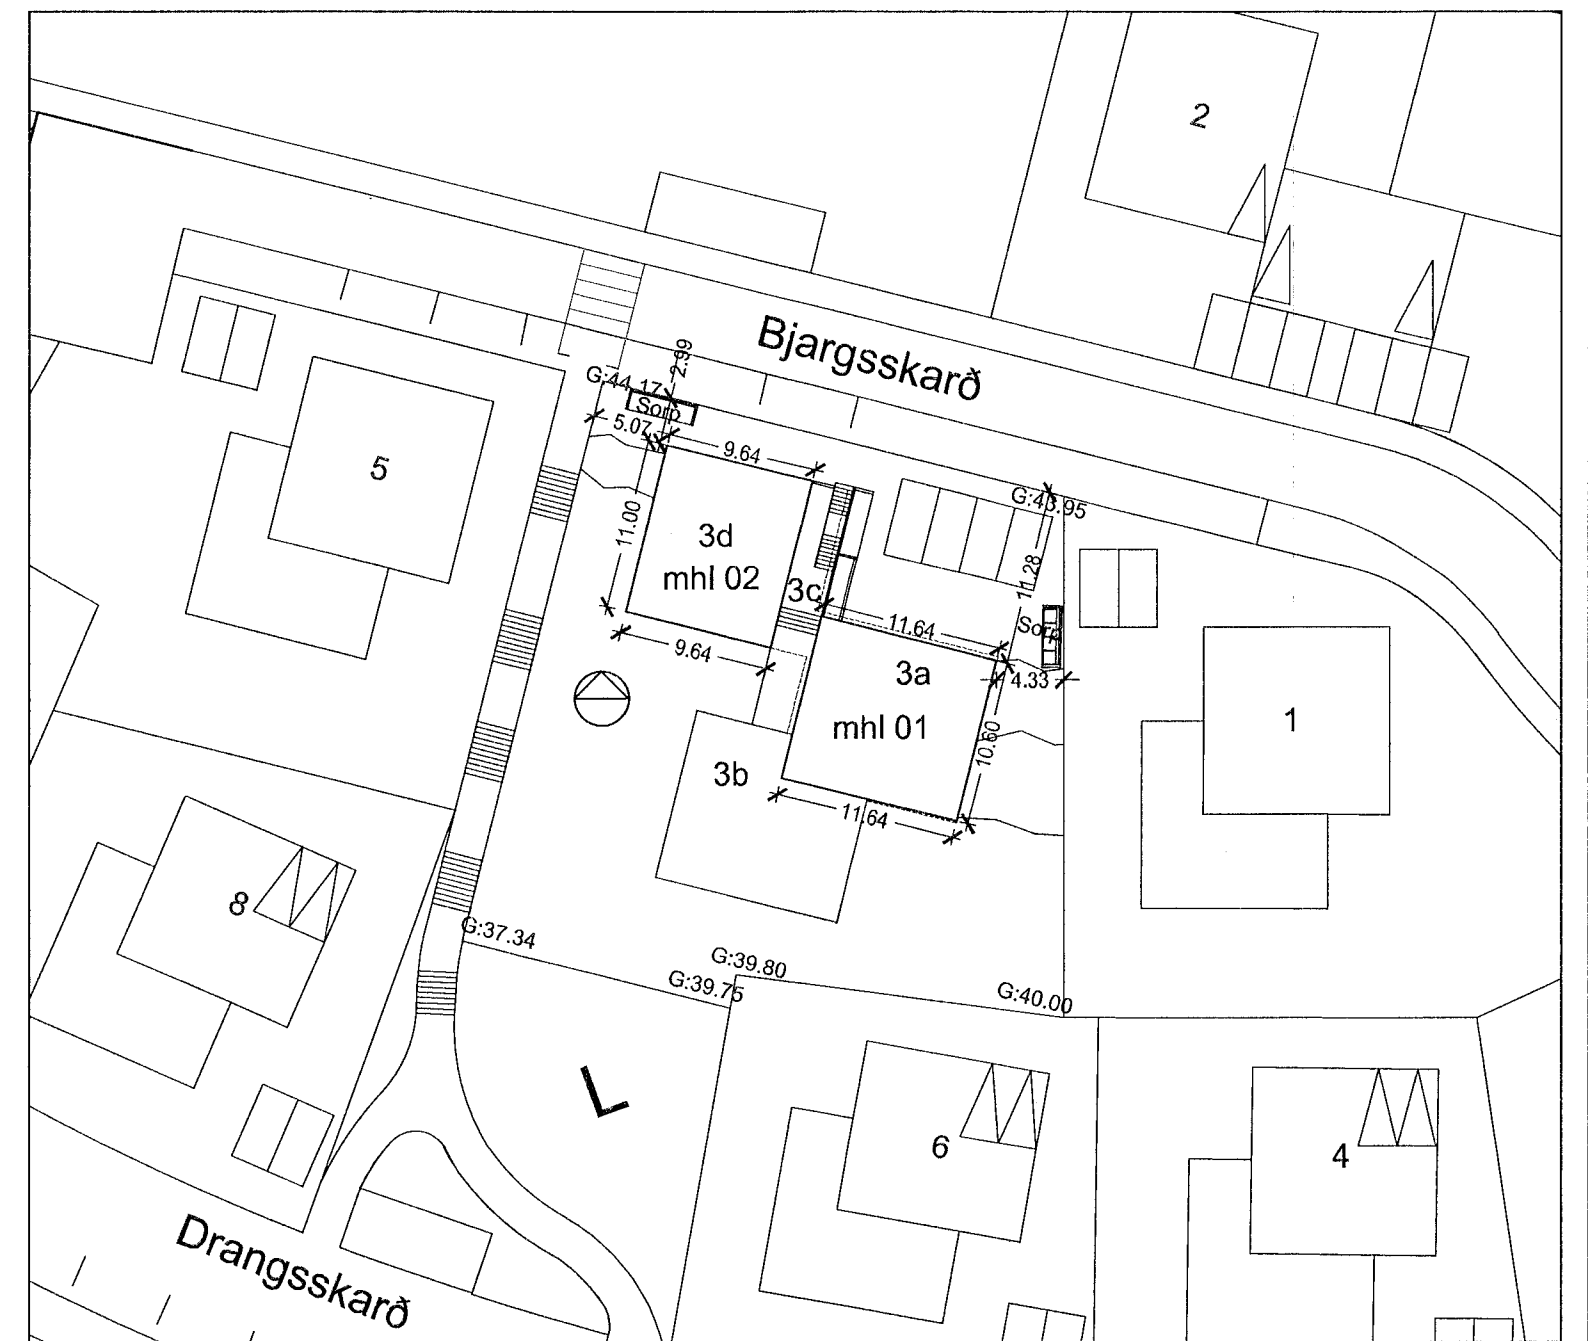

GRUNNMÝND NEÐRI HÆÐ

Afstöðumynd 1/500

br. 07.06.23 bætt við stoðveggjum, þaksvalir stækkaðar, sérafnotafletir stækkaðir, sorp fært til

Smári Björnsson		
SÍMI: 868 1300 NETFANG: smari.bjornsson@gmail.com kt: 100275 5899		
HEITI VERKS:	Bjargsskarö 3	
HEITI TEIKNINGAR:	Aðaluppdráttur	
grunnmýnd neðri hæð, afstöðumynd		
MKV: 1:100 1:500	DAGS. 03.07.21	NR. TEIKN 2
UNDIRSKR.HÖNNUDAR	ÚTGÁFA B	