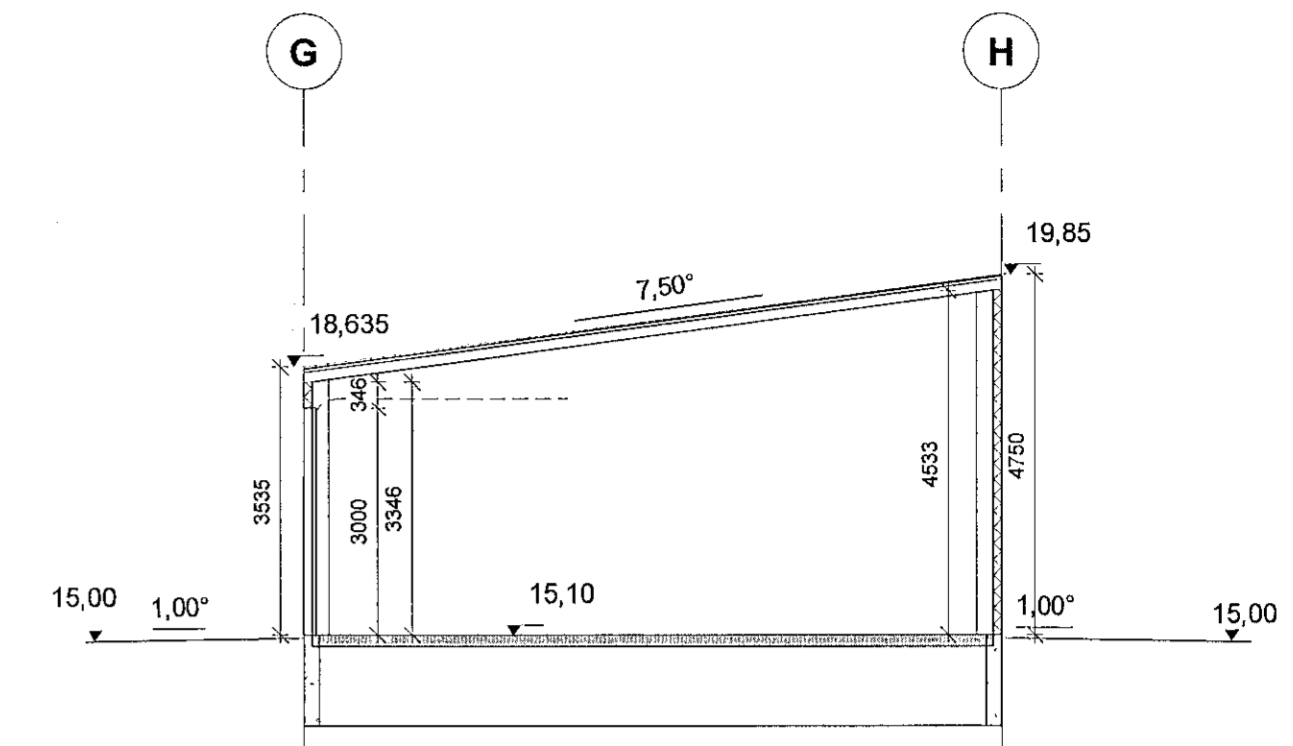

1 1. Hæð Borgahella 21
1:100

6 Snið A-A Borgahella 21
1:100

2 Vestur Borgahella 21
1:100

4 Norður Borgahella 21
1:100

3 Austur Borgahella 21
1:100

5 Suður Borgahella 21
1:100

SHTS
27.07.2021

HEILBRIGÐISEFTIRLIT
HAFNARFJARÐAR-
OG KÓPAVOGSSVÆÐIS
Gæðatorgi 5-230 Garðahag
5/8/2021

Hönnunarstjóri

Verkr. 00-00 teikning 107 breyting

Ekki skal mæla af teikningu, aðeins málseltar stæðir eru í gildi. Framkvæmdaraðili skal sannreyna öll mál á verkstað.