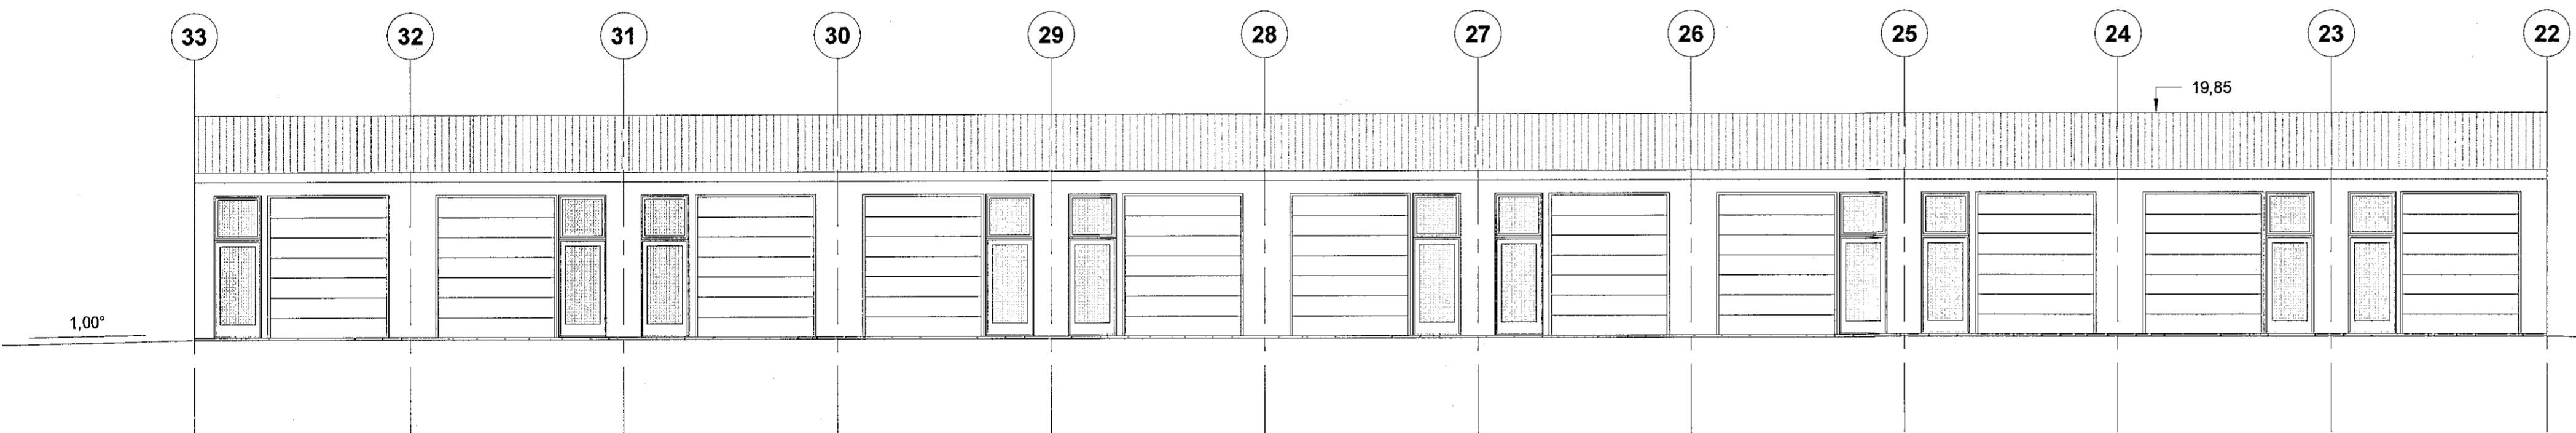

1 1. Hæð Borgahella 21
1:100

6 Snið A-A Borgahella 21
1:100

2 Vestur Borgahella 21
1:100

4 Norður Borgahella 21
1:100

3 Austur Borgahella 21
1:100

5 Suður Borgahella 21
1:100

SHTS
27.07.2021

HEILBRIGÐISEFTIRLIT
HAFNARFJARÐAR-
OG KÓPAVOGSSVÆÐIS
Gæðatorgi 5-230 Garðahag
5/8/2021

Breyting Dags Unnið

Grunnmynd, útlit og snið_Mh103

Verk	Borgahella 17,19,21
Verkkaupfi	
Heili	Aðaluppdráttur
Mkv.	1:100
Dags	12.07.2021
Hannað	lr
Teiknað	lr/rkl
Yfirlit	lr

Ártún ehf

540389-1019
Lárus Ragnarsson Byggingafræðingur BFI
220160-3439
Brúnaúkvíð 6 110 Reykjavík
s 821 6023 larus@ark.is