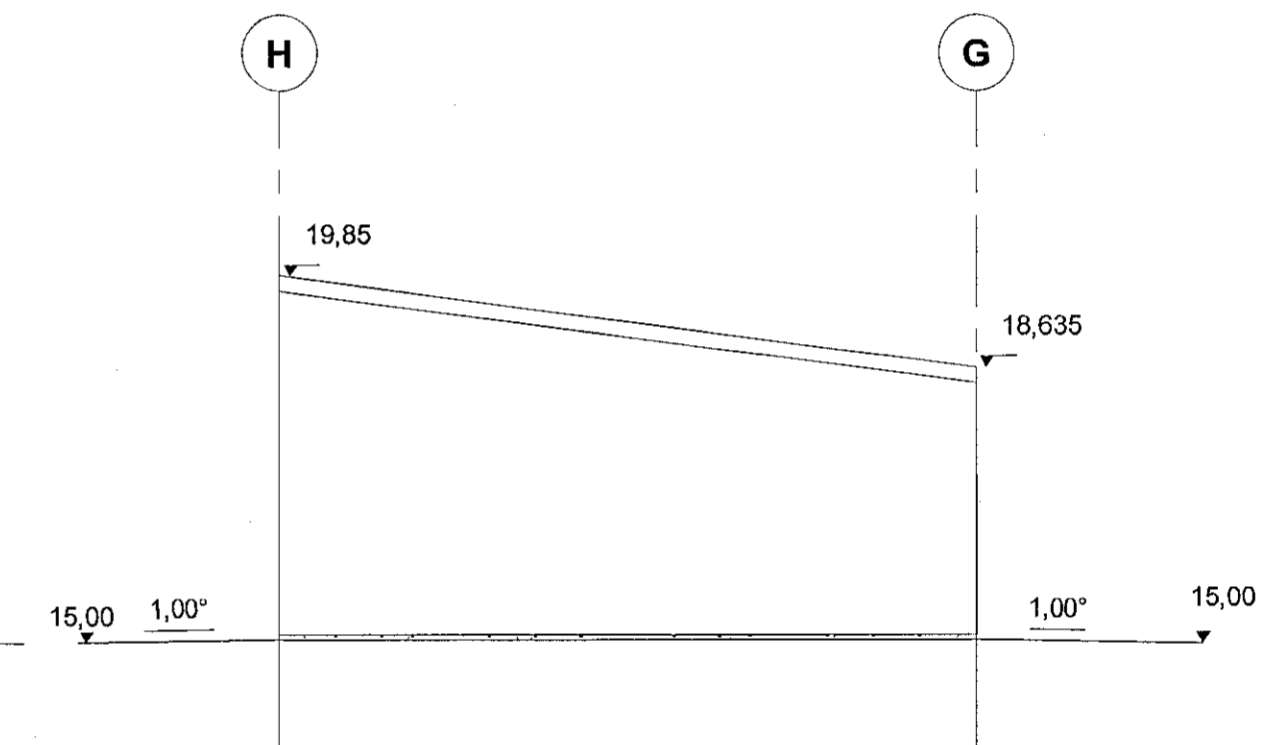

1 1. Hæð Borgahella 21
1:100

6 Snið A-A Borgahella 21
1:100

2 Vestur Borgahella 21
1:100

4 Norður Borgahella 21
1:100

3 Austur Borgahella 21
1:100

5 Suður Borgahella 21
1:100

SHTS
27.07.2021

HEILBRIGÐISEFTIRLIT
HAFNARFJARÐAR-
OG KÓPAVOGSSVÆÐIS
Gæðatorgi 5-230 Garðahag
5/8/2021

Breyting Dags Unnið

Grunnmynd, útlit og snið_Mh103

Verk	Borgahella 17,19,21
Verkkaupfi	
Heili	Aðaluppdráttur
Mkv.	1:100
Dags	12.07.2021
Hannað	lr
Teiknað	lr/rkl
Yfirlit	lr

Ártún ehf

540389-1019
Lárus Ragnarsson Byggingafræðingur BFI
220160-3439
Brúnaúkvíð 6 110 Reykjavík
s 821 6023 larus@ark.is

Hönnunarstjóri

Verkr. 00-00 teikning 107 breyting

Ekki skal mæla af teikningu, aðeins málseltar stæðir eru í gildi. Framkvæmdaraðili skal sannreyna öll mál á verkstað.