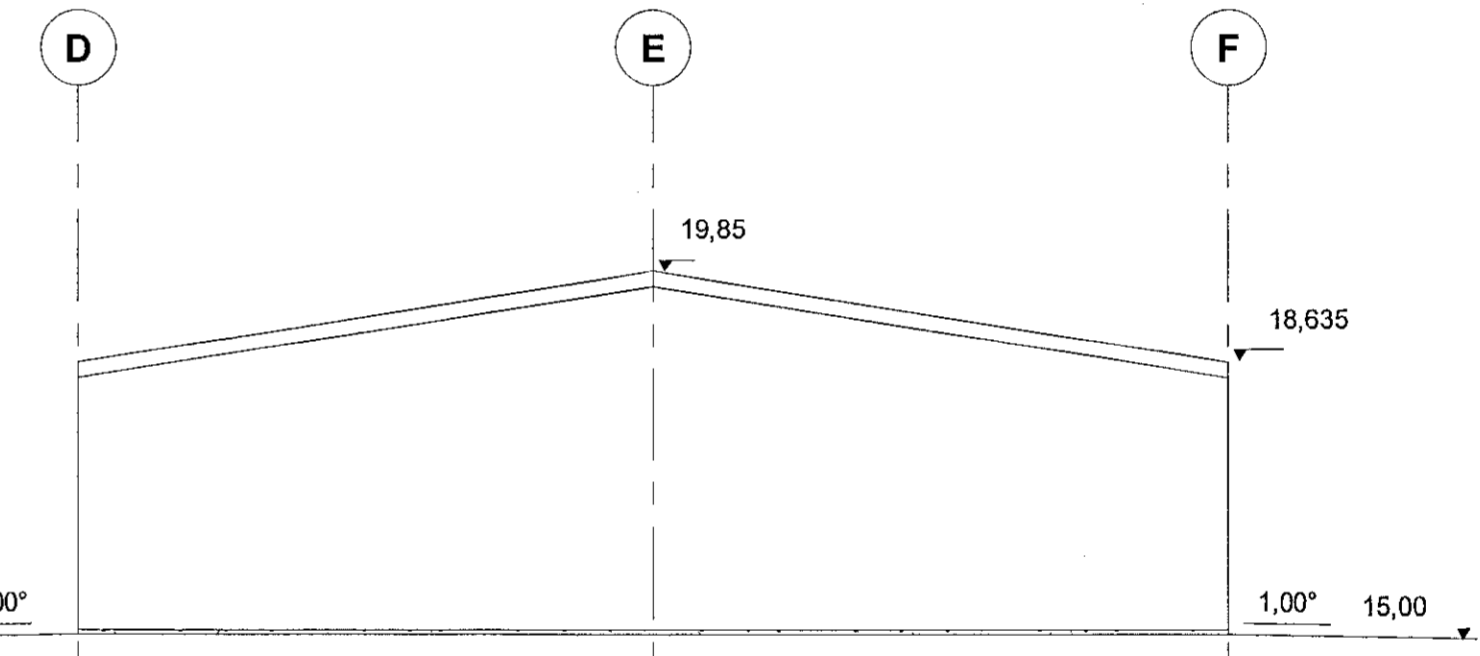

2 Snið A-A Borgahella 17
1 : 100

1 Hæð Borgahella 17
1 : 100

3 Vestur Borgahella 17
1 : 100

5 Suður Borgahella 17
1 : 100

4 Austur Borgahella 17
1 : 100

6 Norður Borgahella 17
1 : 100

SHS
27.07.2021

HEILBRIGÐISEFTIRLIT
HAFNARFJARDAR-
OG KÓPAVOGSSVÆÐIS
Garðatorgi 5 - 110 Garðabírei
Sigrún Þorvaldsson

Ekki skal mæla af teikningu, aðeins málsettir stærðir eru í gildi. Framkvæmdaraðili skal sannreyna öll mál á verkstað.