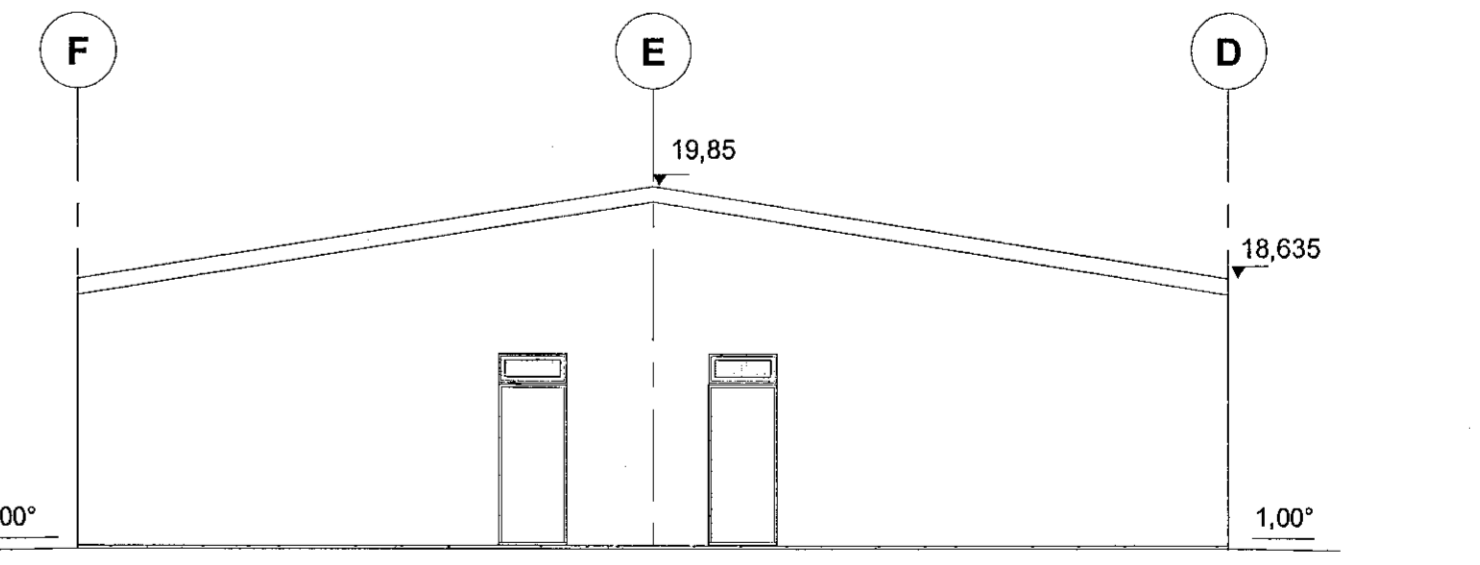

2 Snið A-A Borgahella 17
1 : 100

1 Hæð Borgahella 17
1 : 100

3 Vestur Borgahella 17
1 : 100

5 Suður Borgahella 17
1 : 100

4 Austur Borgahella 17
1 : 100

6 Norður Borgahella 17
1 : 100

SHS
27.07.2021

HEILBRIGÐISEFTIRLIT
HAFNARFJARDAR-
OG KÓPAVOGSSVÆÐIS
Garðatorgi 5 - 110 Garðabírei
Sigrún Þorvaldsson

Ekki skal mæla af teikningu, aðeins málsettir stærðir eru í gildi. Framkvæmdaraðili skal sannreyna öll mál á verkstað.