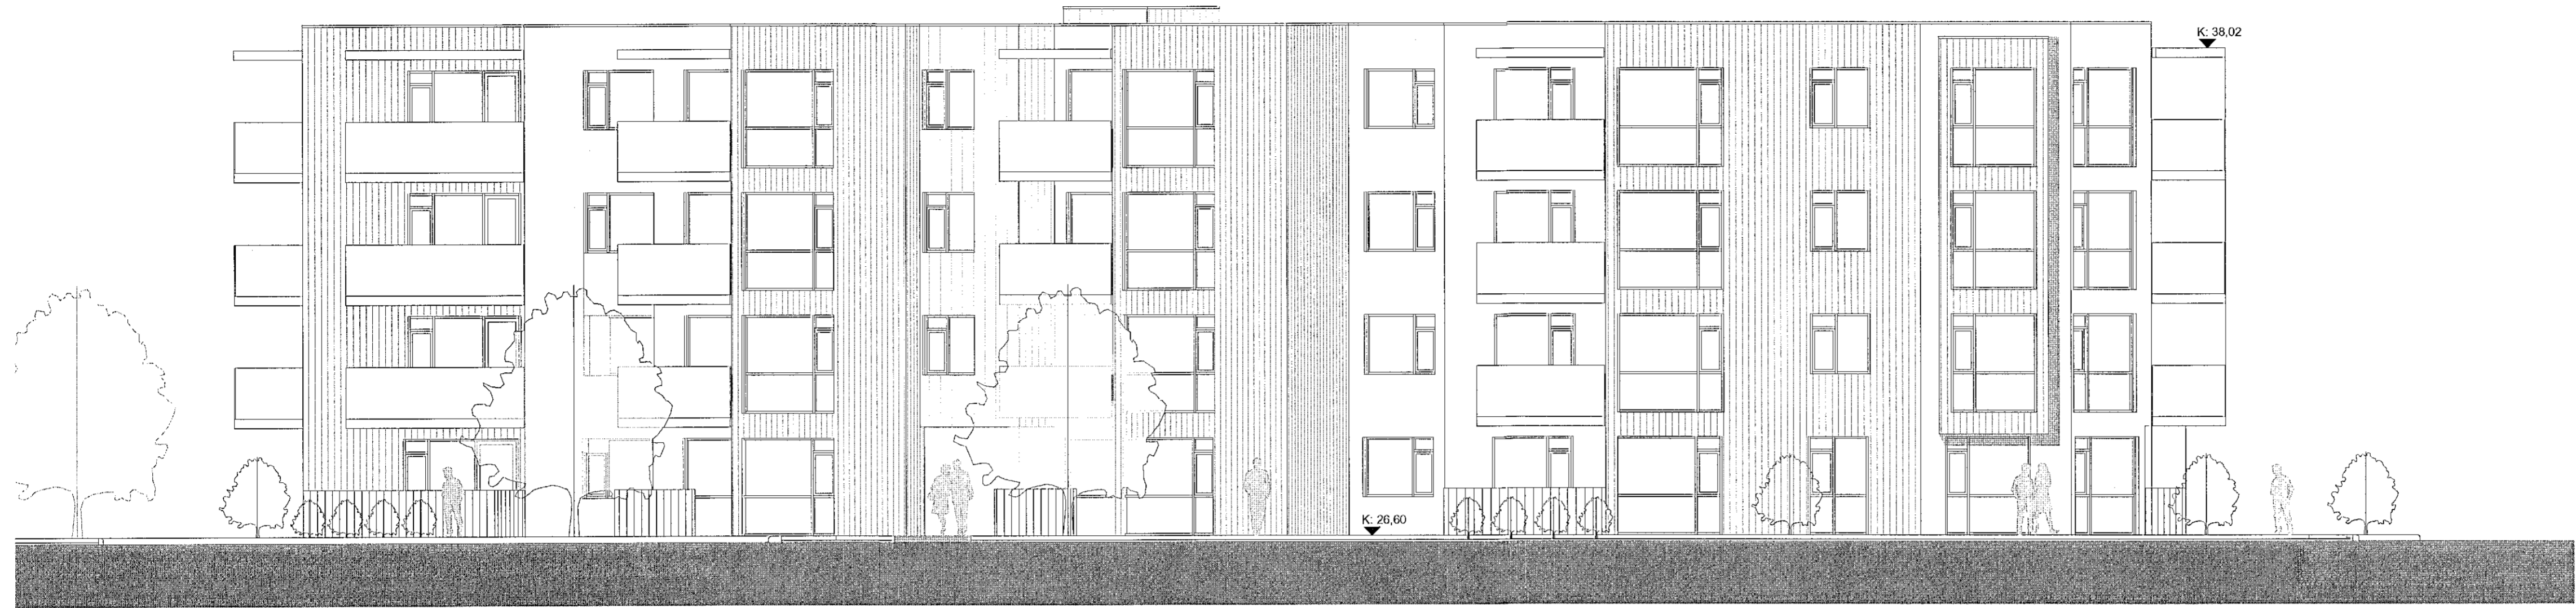

skýringar.:

yfirlitsmynd.:

SHS  
10.08.2021

verkefni.:	Hringhamar 1
verkhliuti.:	Útlit
mkv.:	1:100
dags.:	14.12.20
hannað.:	GG, AM
teiknað.:	PRV, AMV
blaðstærð.:	A1

dags. breytinga.:

br. (a).: 19.7.2021: teikn. upptærorar, sjá skýringar á blaði A01

samp. *Stefinn Þjornar*  
teikn.nr.:

Útlit vestur  
1:100

Útlit austur  
1:100