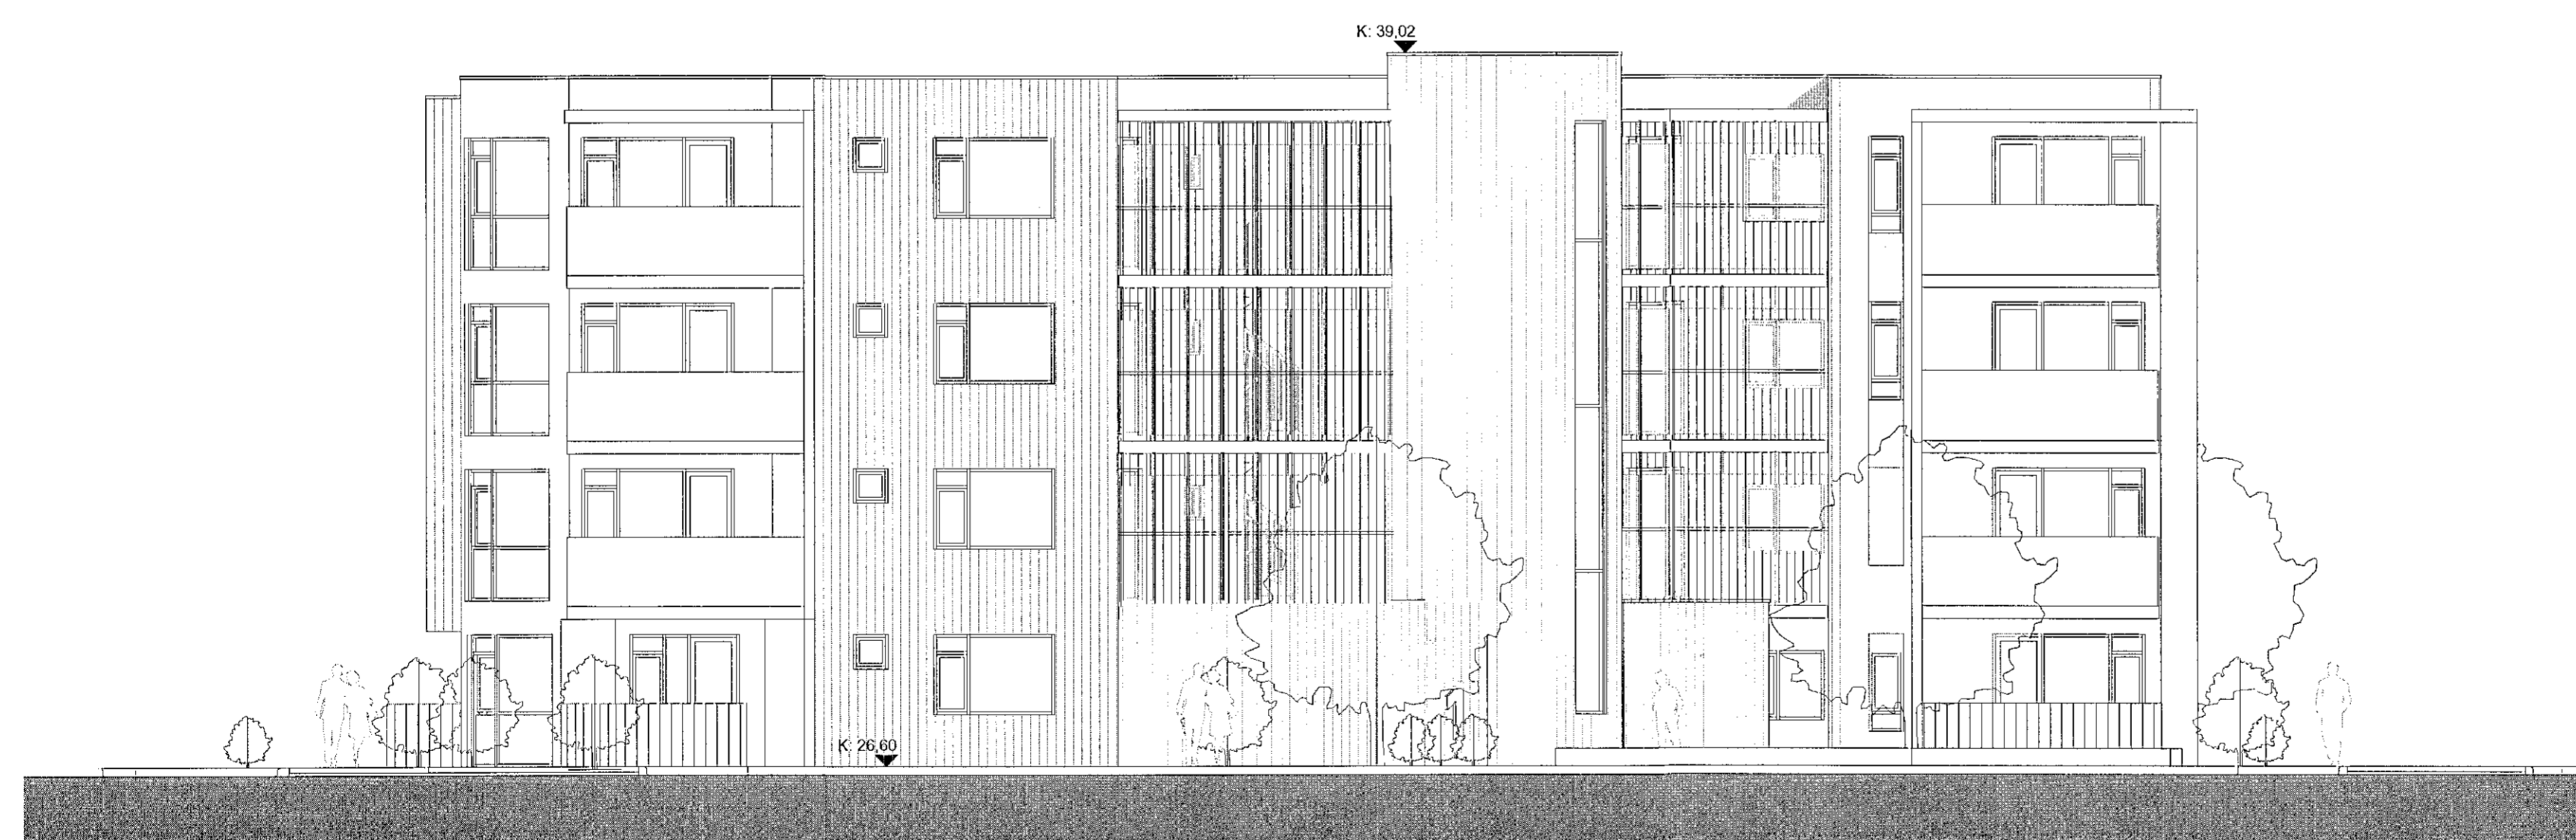

Útlit norður
1:100

Útlit suður
1:100

skýringar:.

yfirlitsmynd:.

S.H.S
10-08-2021

verkhelti:.	Hringhamar 1
verkhúfi:.	Útlit
mkv.:.	1:100
dags:.	14.12.20
hannað:.	GG, AM
teiknað:.	PRV, AMV
blaðstærð:.	A1

dags. breytinga:.	
br. (a):.	19.7.2021: teikn. uppfærðar, sjá skýringar á blaði A01
br. (b):.	
br. (c):.	
br. (d):.	
br. (e):.	
br. (f):.	
br. (g):.	
fylgiskjöl:.	