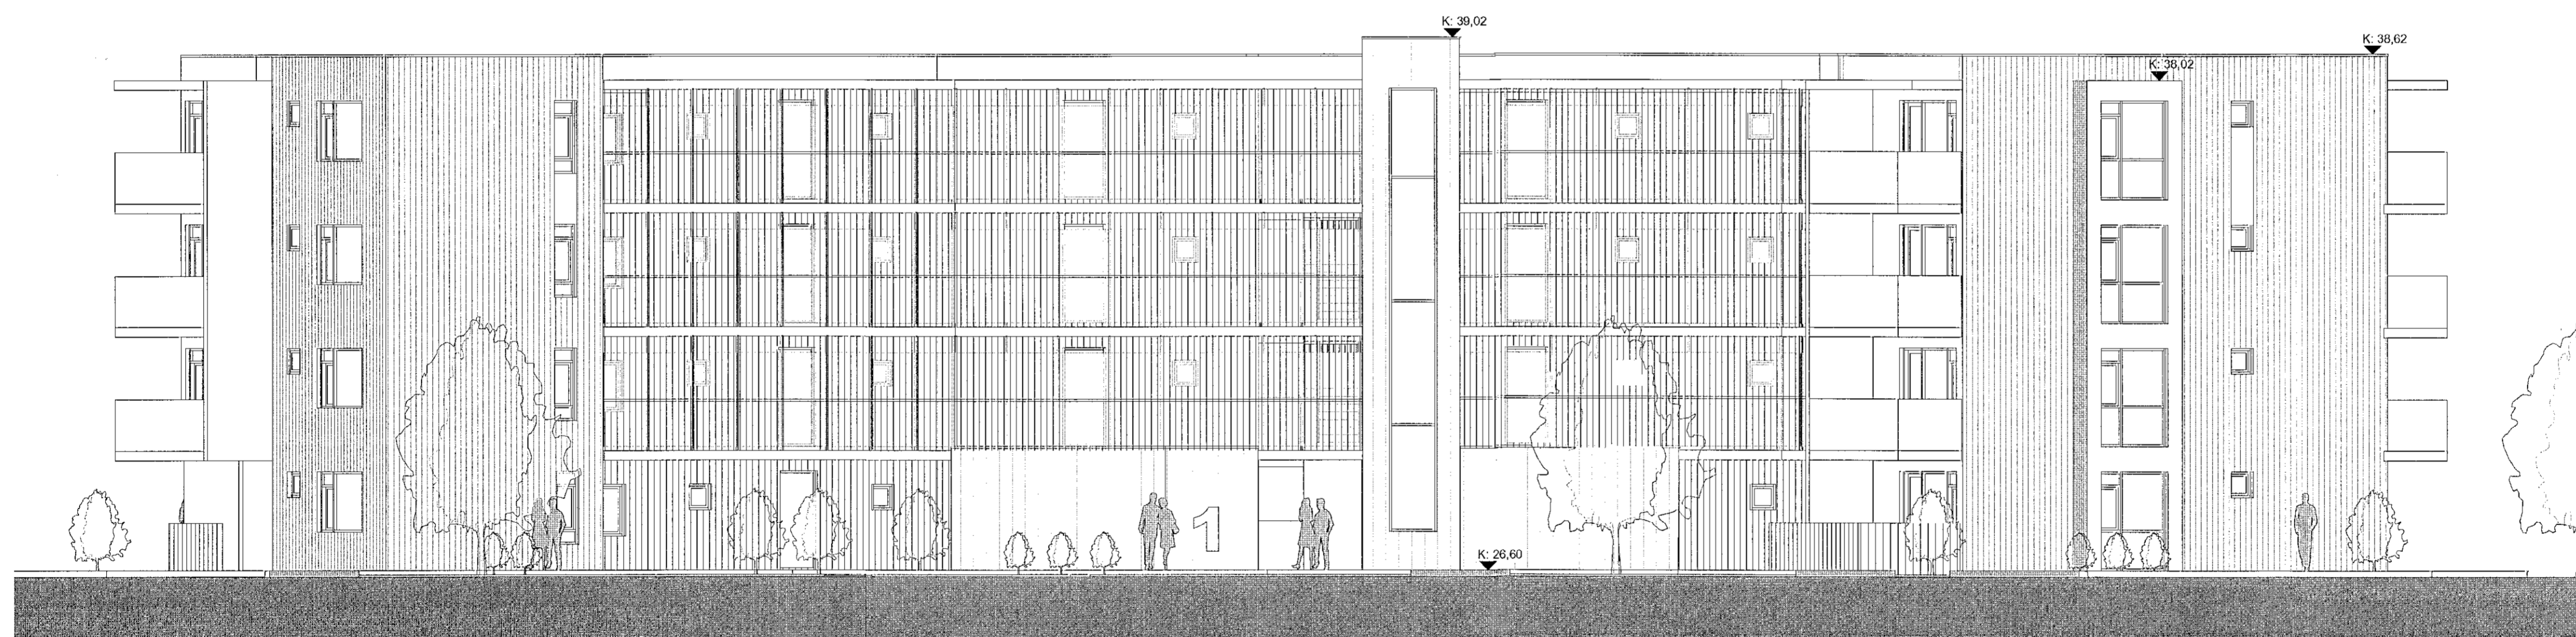

Útlit norðvestur
1:100

Útlit suðaustur
1:100

skýringar:.

yfirlitsmynd:.

SHS. 10-08-2021

verkheiti:	Hringhamar 1
verkhliuti:	Útlit
mkv.:	1:100
dags.:	14.12.20
hannað.:	GG, AM
teiknað.:	PRV, AMV
blaðstærð.:	A1

dags. breytinga.:	
br. (a).:	19.7.2021: teikn. uppfærðar, sjá skýringar á blaði A01
br. (b).:	
br. (c).:	
br. (d).:	
br. (e).:	
br. (f).:	
br. (g).:	

fylgiskjöl:
Guðmundur Gunnlaugsson, arkitekt FAÍ
kt: 190554-3419
Archus sfl, teiknistofa Stórhöfða 17,
110 Reykjavík. s: 567 7735 gsm: 898 7894
gg@archus.is - www.archus.is

samb.: teikn.nr.: