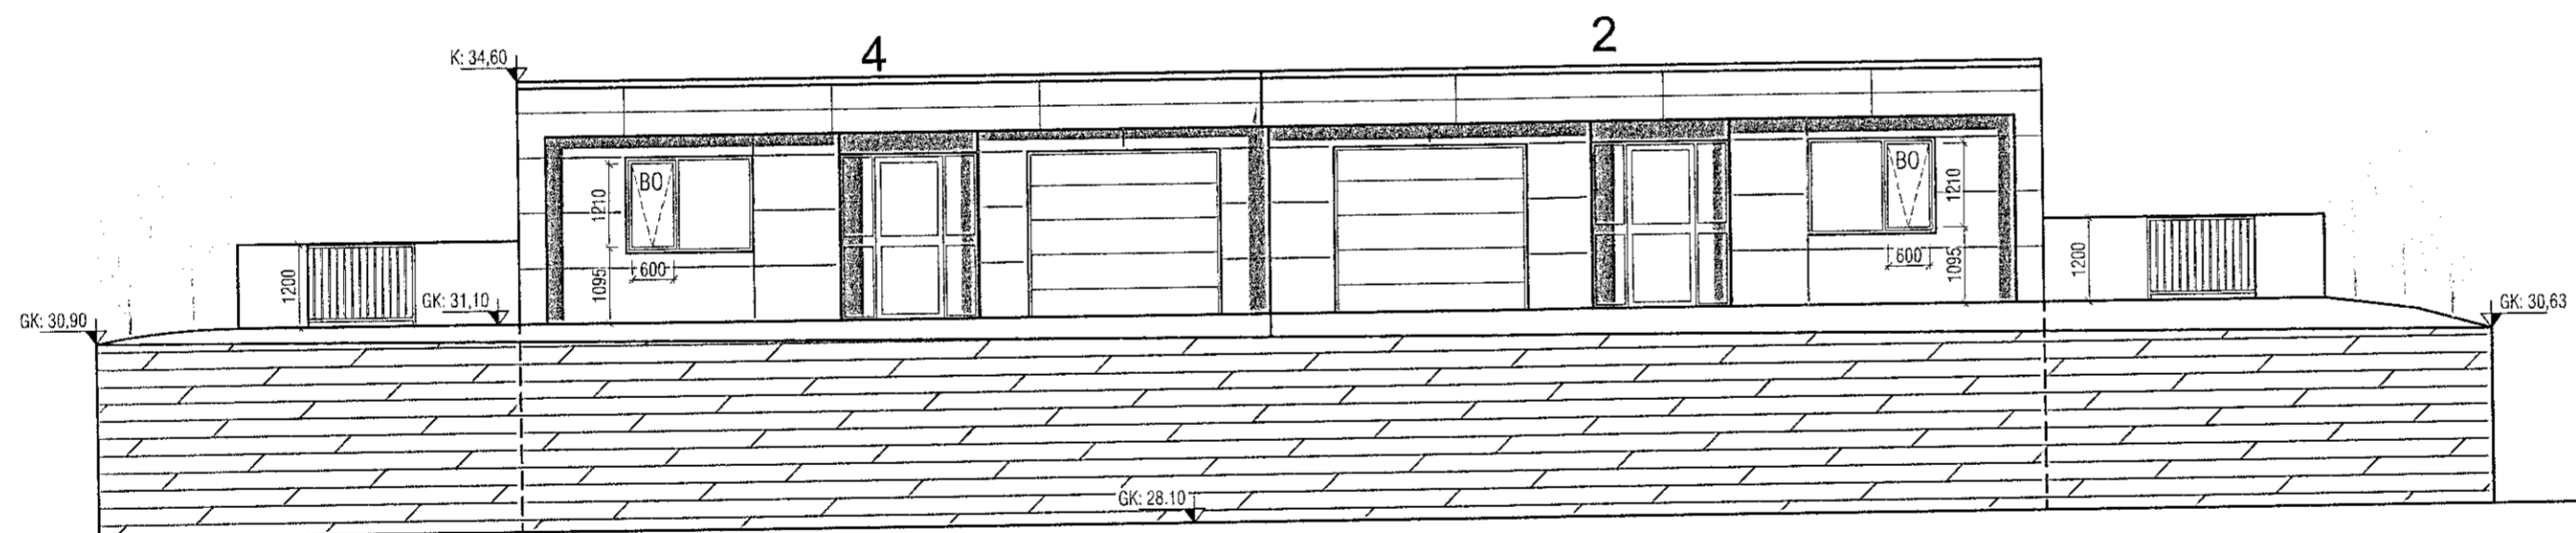

SUÐUR ÁSÝND 1:100

VESTUR ÁSÝND 1:100

NORÐUR ÁSÝND 1:100

AUSTUR ÁSÝND 1:100

Útgáfa	Lýsing	Dagsetning
A	Salarhæð á 2.hæð lækkuð um 15cm. Skráningartalla uppfærð	25.06.2021

B-1 ; 25. júní 2021.  
 Salarhæð á 2. hæð lækkuð, skráning, útlit og snið uppfærð