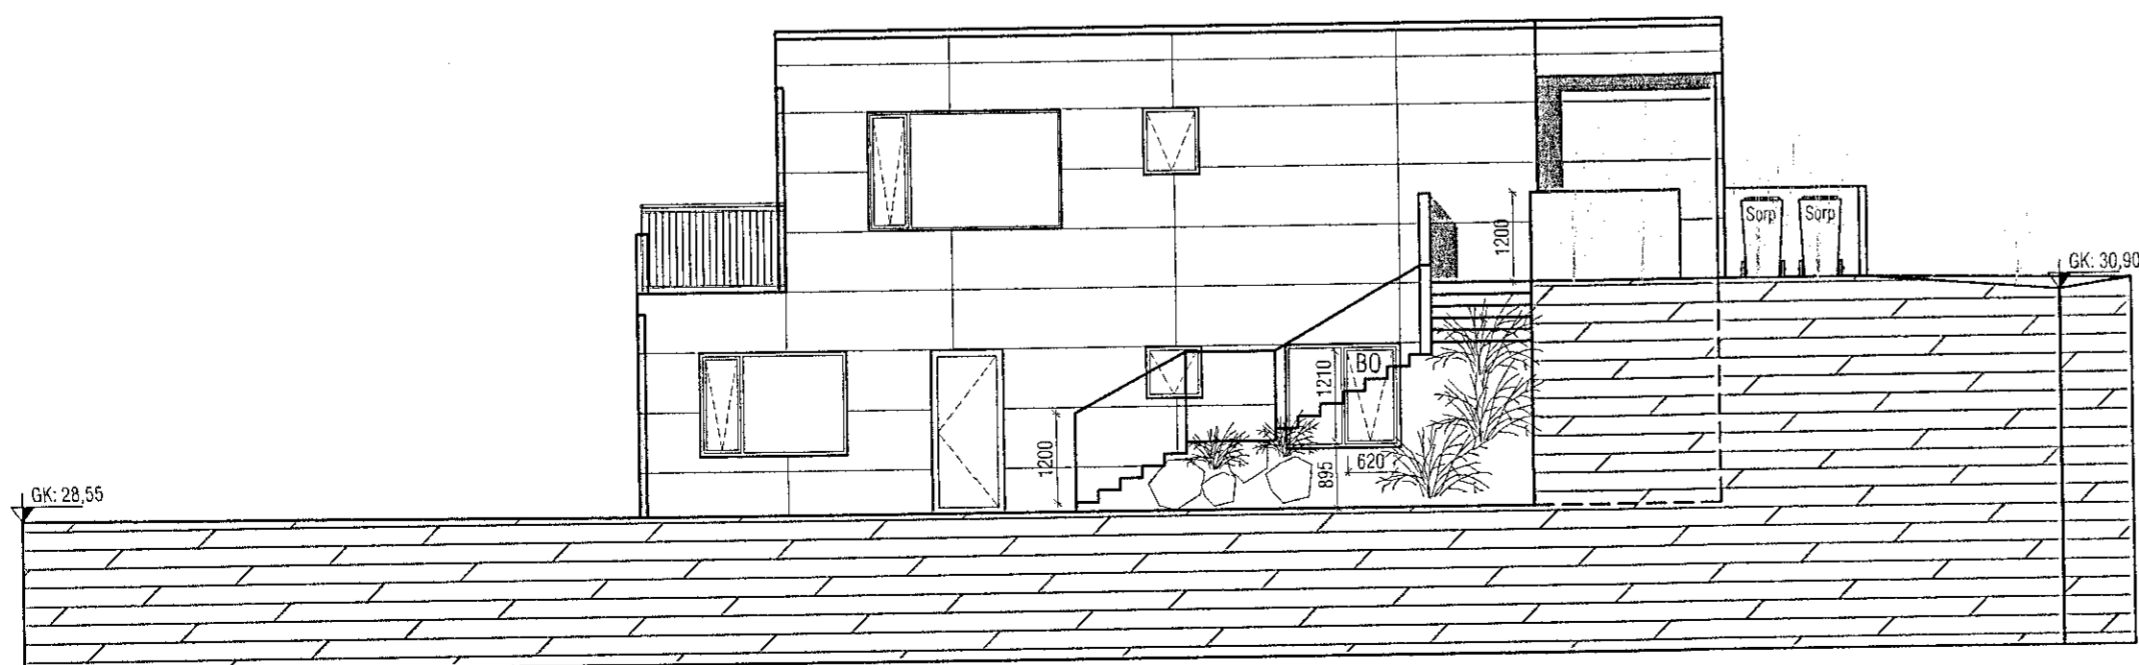

SUÐUR ÁSÝND 1:100

VESTUR ÁSÝND 1:100

NORÐUR ÁSÝND 1:100

AUSTUR ÁSÝND 1:100

Útgáfa	Lýsing	Dagsetning
A	Salarhæð á 2.hæð lækkuð um 15cm. Skráningartalla uppfærð	25.06.2021

B-1 ; 25. júní 2021.  
 Salarhæð á 2. hæð lækkuð, skráning, útlit og snið uppfærð