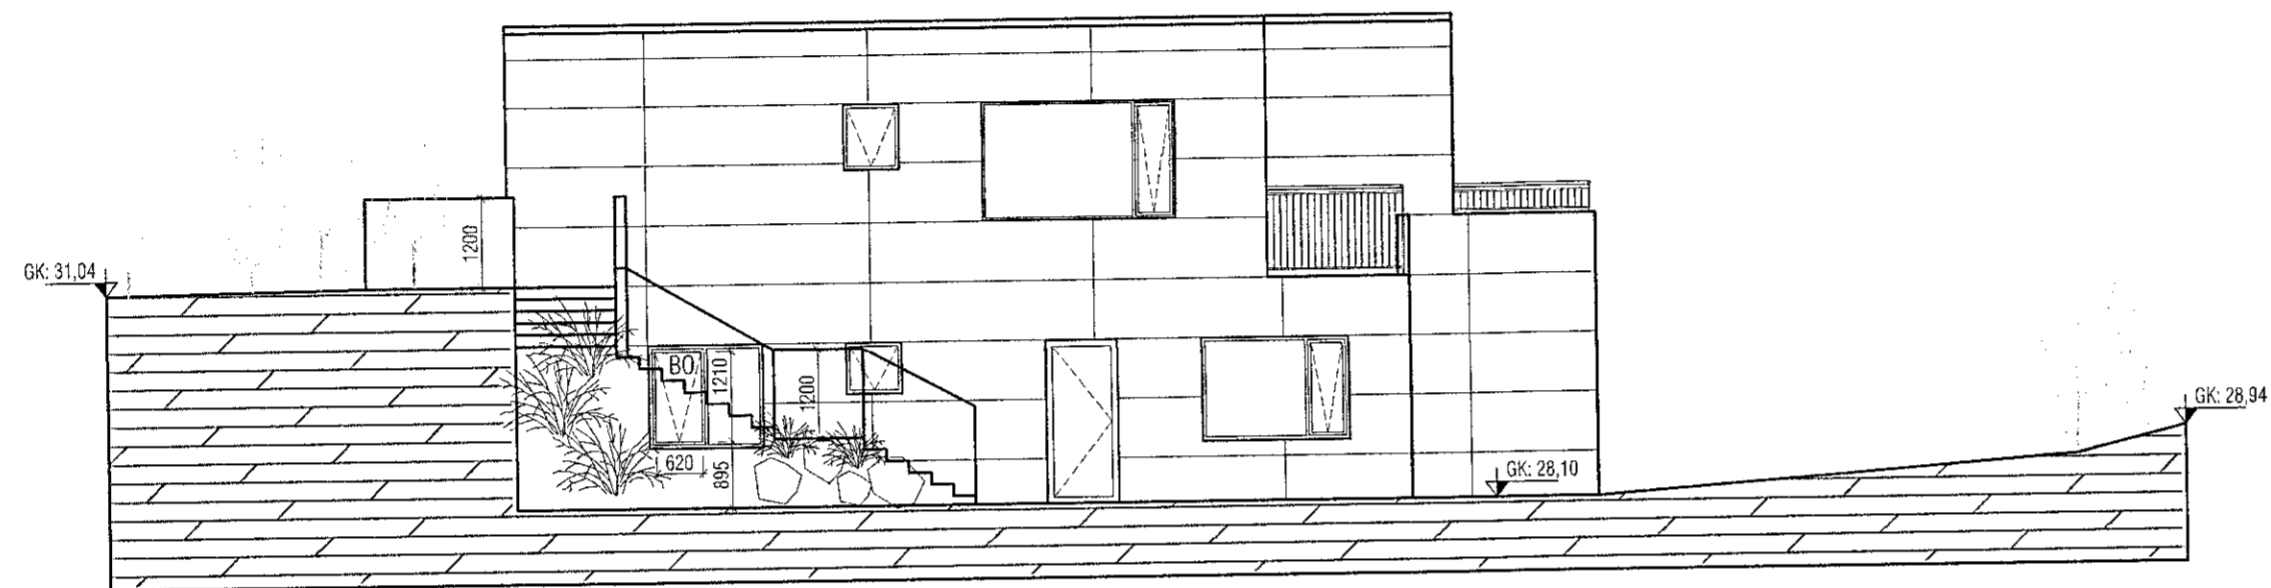

SUÐUR ÁSÝND 1:100

VESTUR ÁSÝND 1:100

NORÐUR ÁSÝND 1:100

AUSTUR ÁSÝND 1:100

Útgáfa	Lýsing	Dagsetning
A	Salarhæð á 2.hæð lækkuð um 15cm. Skráningartalla uppfærð	25.06.2021

B-1 ; 25. júní 2021.  
 Salarhæð á 2. hæð lækkuð, skráning, útlit og snið uppfærð