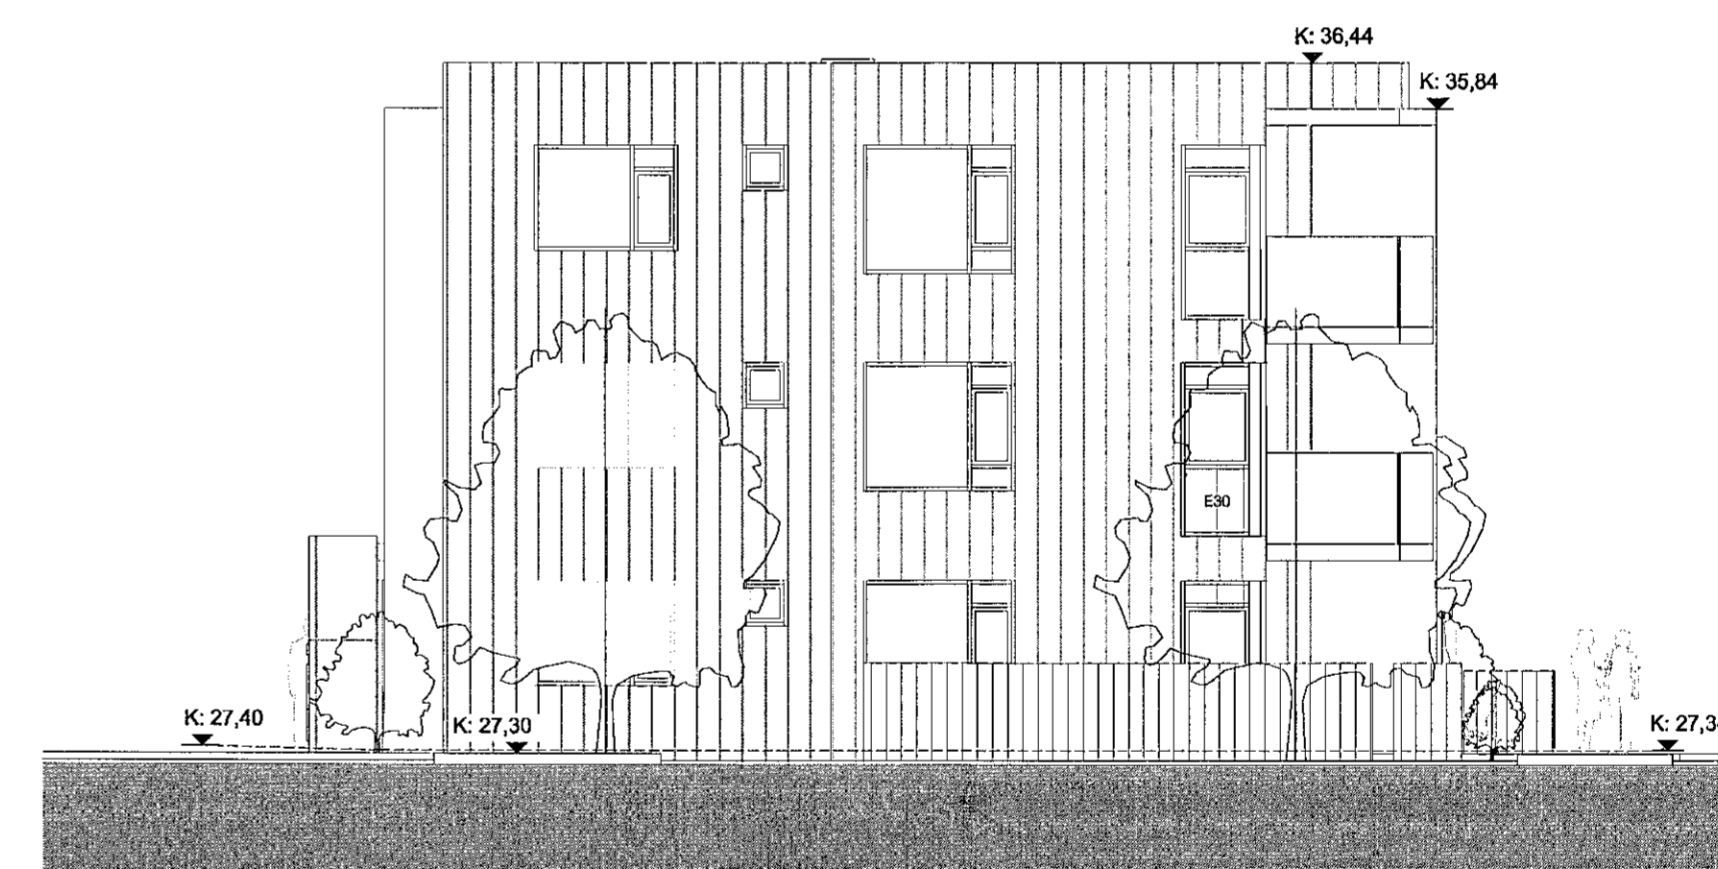

skýringar:.

Útlit suður  
1:100

Útlit austur  
1:100

Útlit norður  
1:100

Útlit vestur  
1:100

yfirlitsmynd:.

S.H.S.  
10.08.2021

verkheiti:.

Nónhamar 4

verkhliuti:.

Útlit

|             |            |
|-------------|------------|
| mkv.:       | 1:100      |
| dags.:      | 14.12.2020 |
| hannað.:    | GG         |
| teiknað.:   | GG/AMV     |
| bláðstærð.: | A1         |