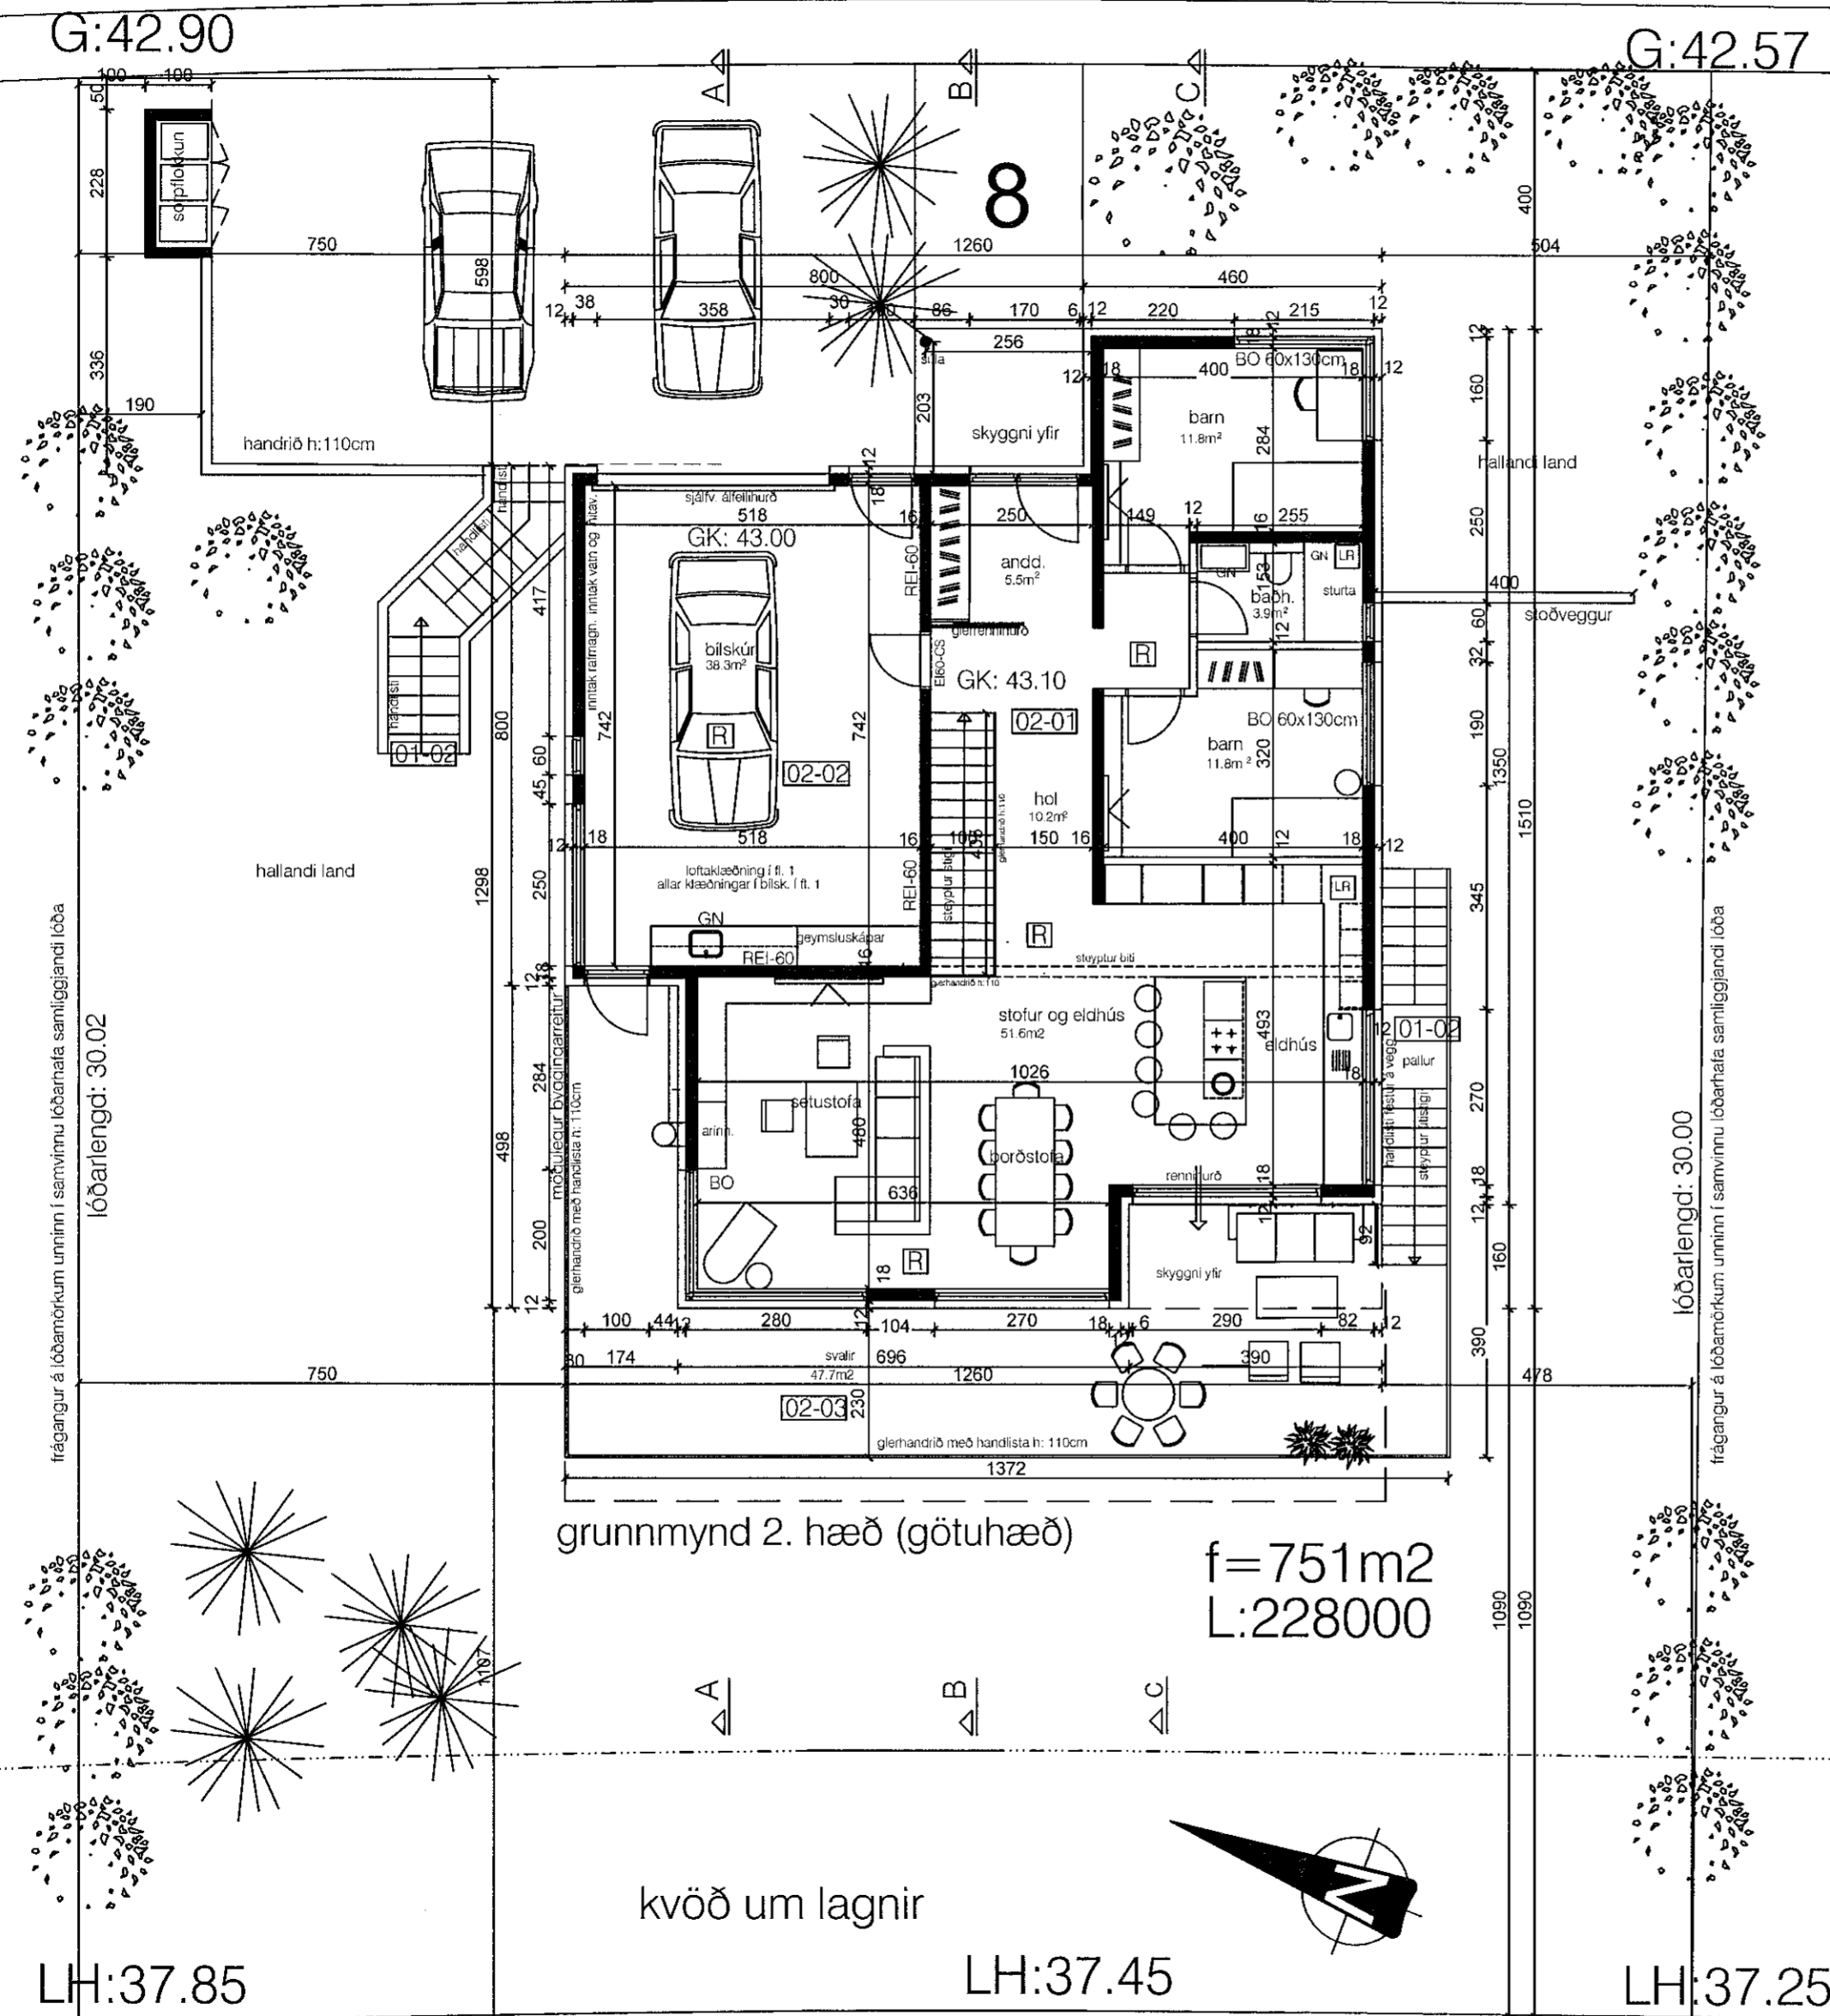

# VÖLUSKARÐ

Samþykkt þann  
18. ÁGÚ. 2021  
Byggingartulltrúinn í Hafnarfirði  
*Sigrún Þrymadóttir*

grunnmynd 2. hæð (götuhaeð)  
f=751m<sup>2</sup>  
L:228000

kvöð um lagnir

skýringar.:

S:HS  
17.08.2021

verkheiti.:	Völuskarð 8, Hafnarfirði einbýlishús
verkluti.:	grunnmynd; götuhaeð
mkv.:	1:100
dags.:	27.07.'21
hannað.:	GG
teiknað.:	GG
blaðstærð.:	A-2
dags. breytinga.:	
br. (a).:	
br. (b).:	
br. (c).:	
br. (d).:	
fylgiskjöl.:	Teiknistofan Archus slf. Stórhöfða 17, 110 Reykjavík s: 5677735, 8987894 kt: 681212-0860 www.archus.is
samp.:	Guðmundur Gunnlaugsson, arkitekt FAÍ kt: 190554-3419 - gg@archus.is